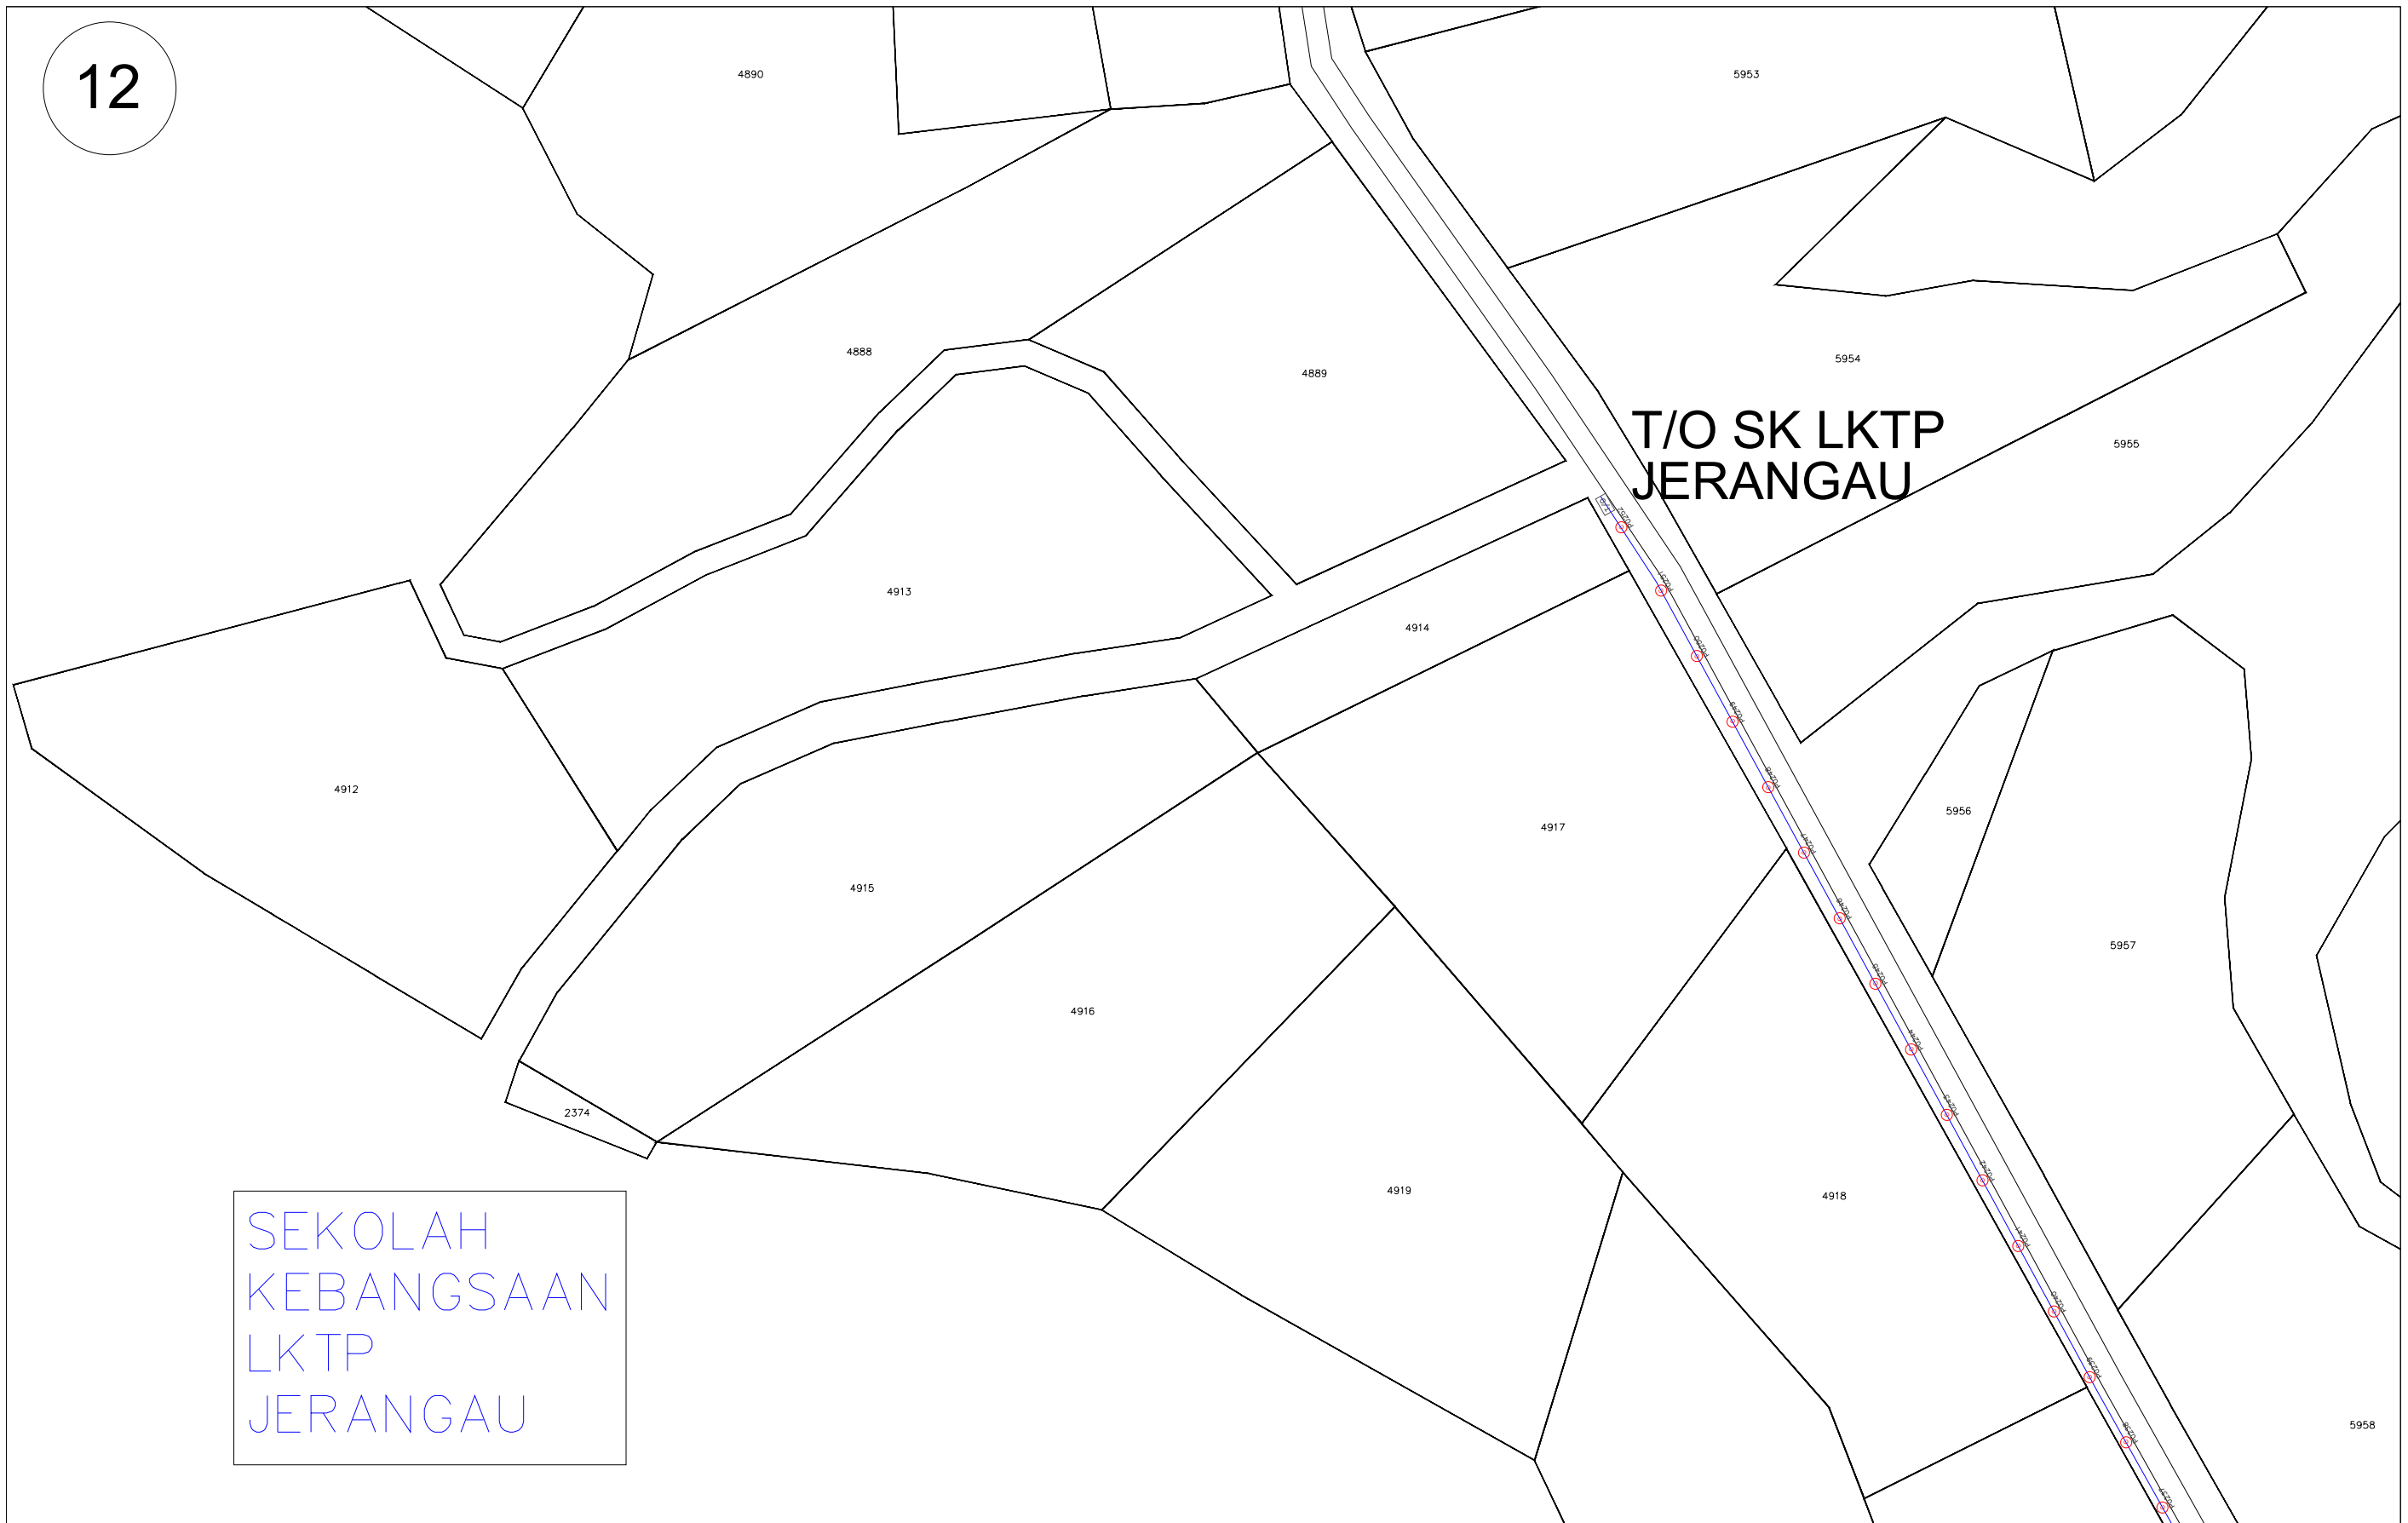

12

SEKOLAH
KEBANGSAAN
LKTP
JERANGAU

SITE NAME :	TBA1016 SEKOLAH KEBANGSAAN JERANGAU	ENDORSE BY :	KORIDOR UTILITI TEKNOLOGI TERENGGANU (KUTT) (PELAN INFRASTRUKTUR UTILITI)	SHEET		
	STATE :		TERENGGANU		PERMOHONAN HAL AKSES CADANGAN LALUAN GENTIAN FIBER OPTIK & PENANAMAN TIANG BAGI PERMOHONAN IZIN LALU UNTUK PROJEK PERNYEDIAAN DAN PENYELENGGARAAN POINT OF PRESENCE (POP) HUB INFRASTRUKTUR GENTIAN OPTIK BERHAMPIRAN DENGAN SEKOLAH, KAWASAN PERINDUSTRIAN, PREMIS KERAJAAN DAN KOMUNITI SEKITARNYAOLEH KEMENTERIAN KOMUNIKASI DAN MULTIMEDIA (K-KOM)	
	VERSION :		1.0			12/12