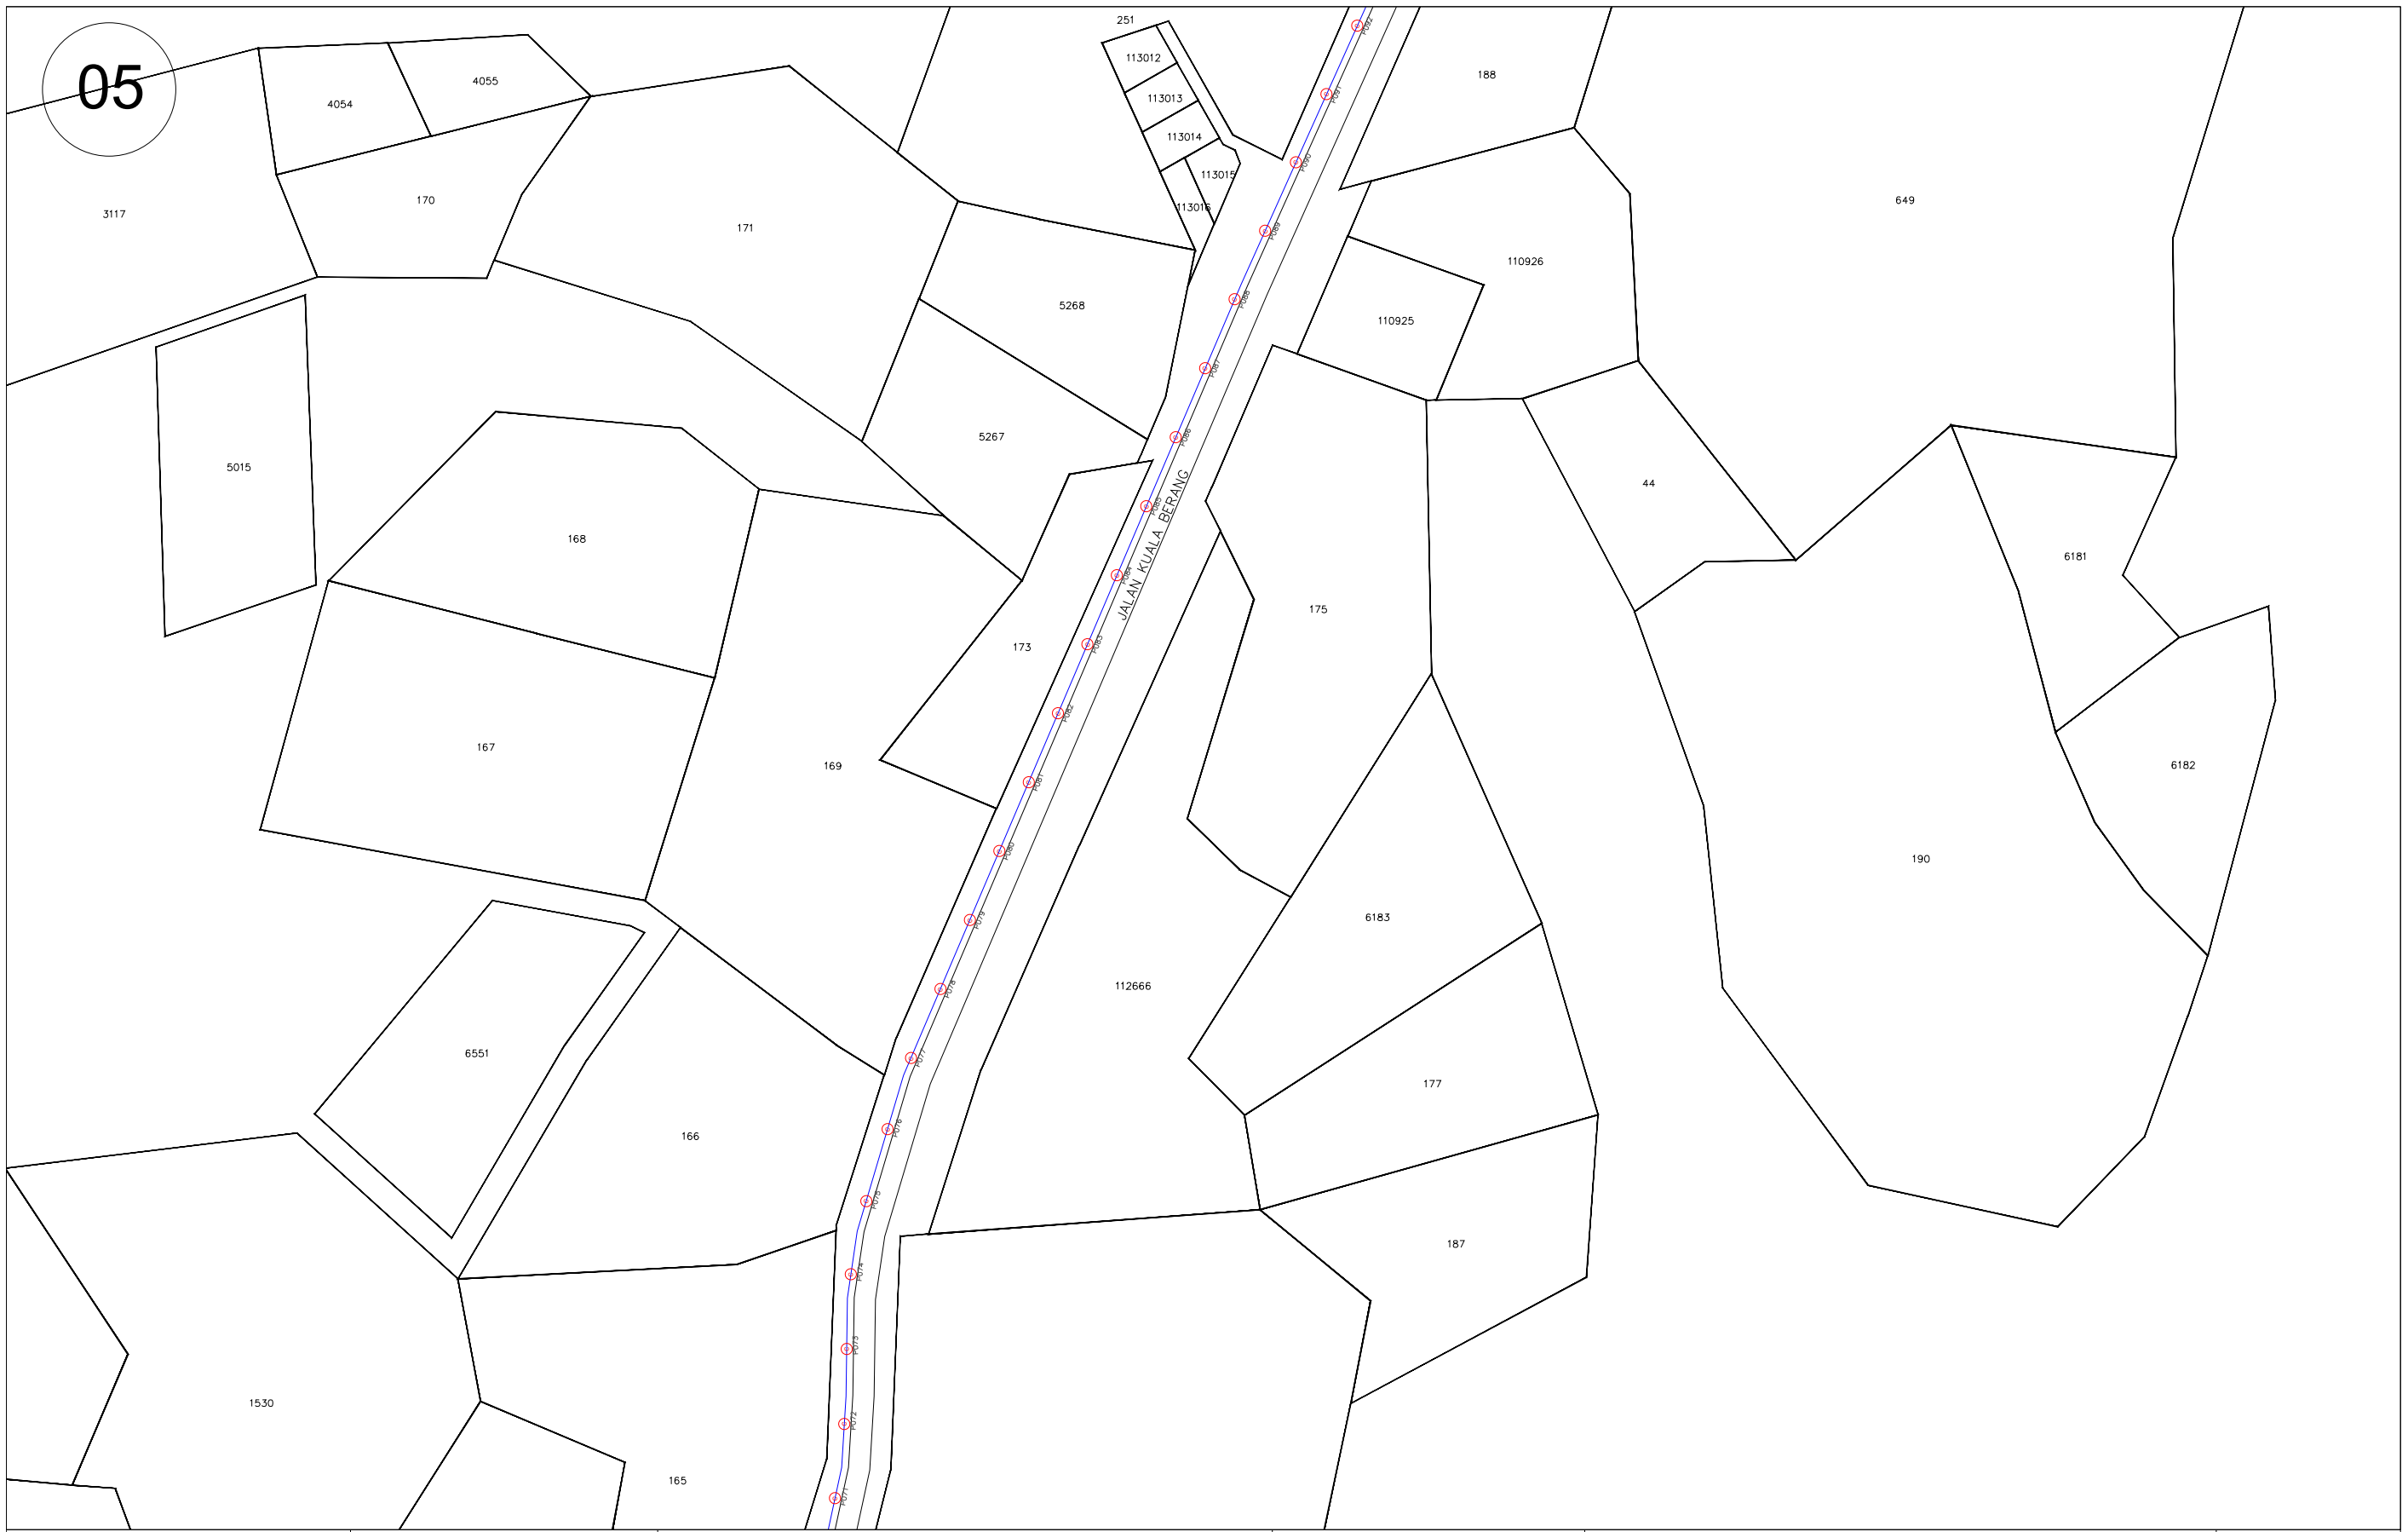

05

SITE NAME :	TBA1016 SEKOLAH KEBANGSAAN JERANGAU	ENDORSE BY :	KORIDOR UTILITI TEKNOLOGI TERENGGANU (KUTT) (PELAN INFRASTRUKTUR UTILITI)	SHEET
STATE :	TERENGGANU		PERMOHONAN HAL AKSES CADANGAN LALUAN GENTIAN FIBER OPTIK & PENANAMAN TIANG BAGI PERMOHONAN IZIN LALU UNTUK PROJEK PERNYEDIAAN DAN PENYELENGGARAAN POINT OF PRESENCE (POP) HUB INFRASTRUKTUR GENTIAN OPTIK BERHAMPIRAN DENGAN SEKOLAH, KAWASAN PERINDUSTRIAN, PREMIS KERAJAAN DAN KOMUNITI SEKITARNYAOLEH KEMENTERIAN KOMUNIKASI DAN MULTIMEDIA (K-KOM)	5/12
VERSION :	1.0