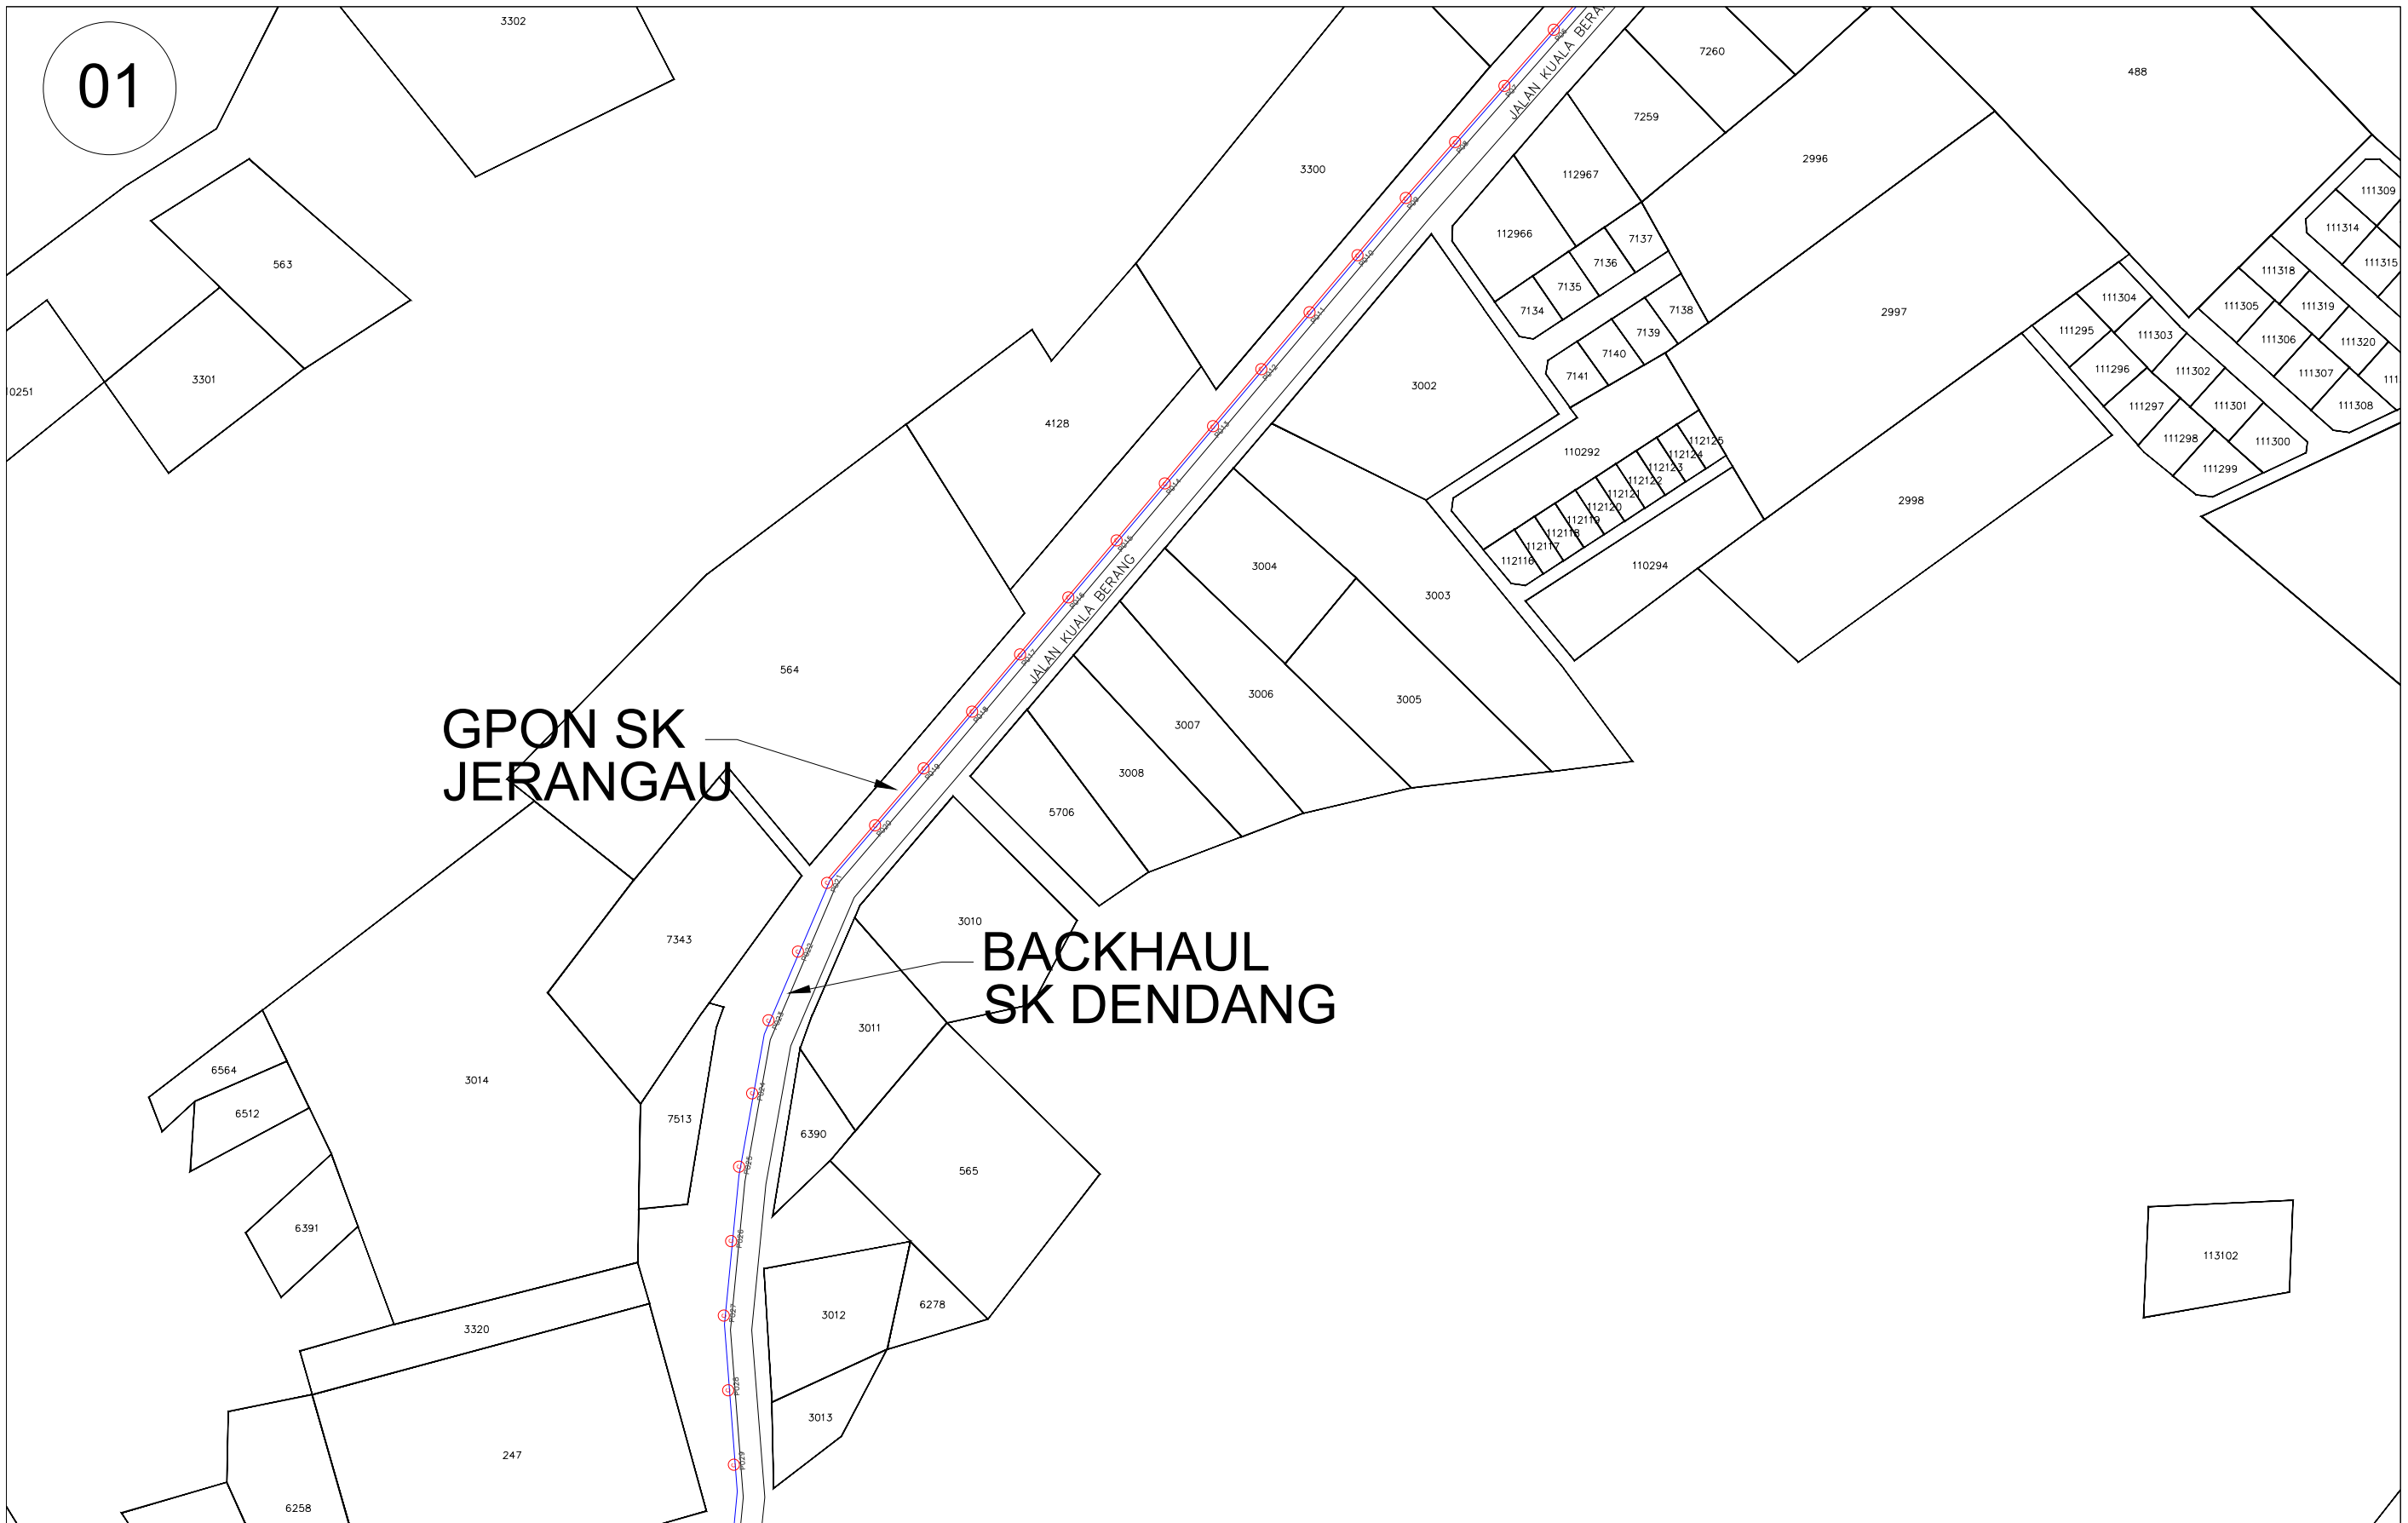

01

**GPON SK
JERANGAU**

**BACKHAUL
SK DENDANG**

YTL COMMUNICATIONS	SITE NAME :	TBA1016 SEKOLAH KEBANGSAAN JERANGAU	ENDORSE BY : 	KORIDOR UTILITI TEKNOLOGI TERENGGANU (KUITT) (PELAN INFRASTRUKTUR UTILITI) PERMOHONAN HAL AKSES CADANGAN LALUAN GENTIAN FIBER OPTIK & PENANAMAN TIANG BAGI PERMOHONAN IZIN LALU UNTUK PROJEK PERNYEDIAAN DAN PENYELENGGARAAN POINT OF PRESENCE (POP) HUB INFRASTRUKTUR GENTIAN OPTIK BERHAMPIRAN DENGAN SEKOLAH, KAWASAN PERINDUSTRIAN, PREMIS KERAJAAN DAN KOMUNITI SEKITARNYAOLEH KEMENTERIAN KOMUNIKASI DAN MULTIMEDIA (K-KOM)	SHEET
	STATE :	TERENGGANU			1/12
	VERSION :	1.0