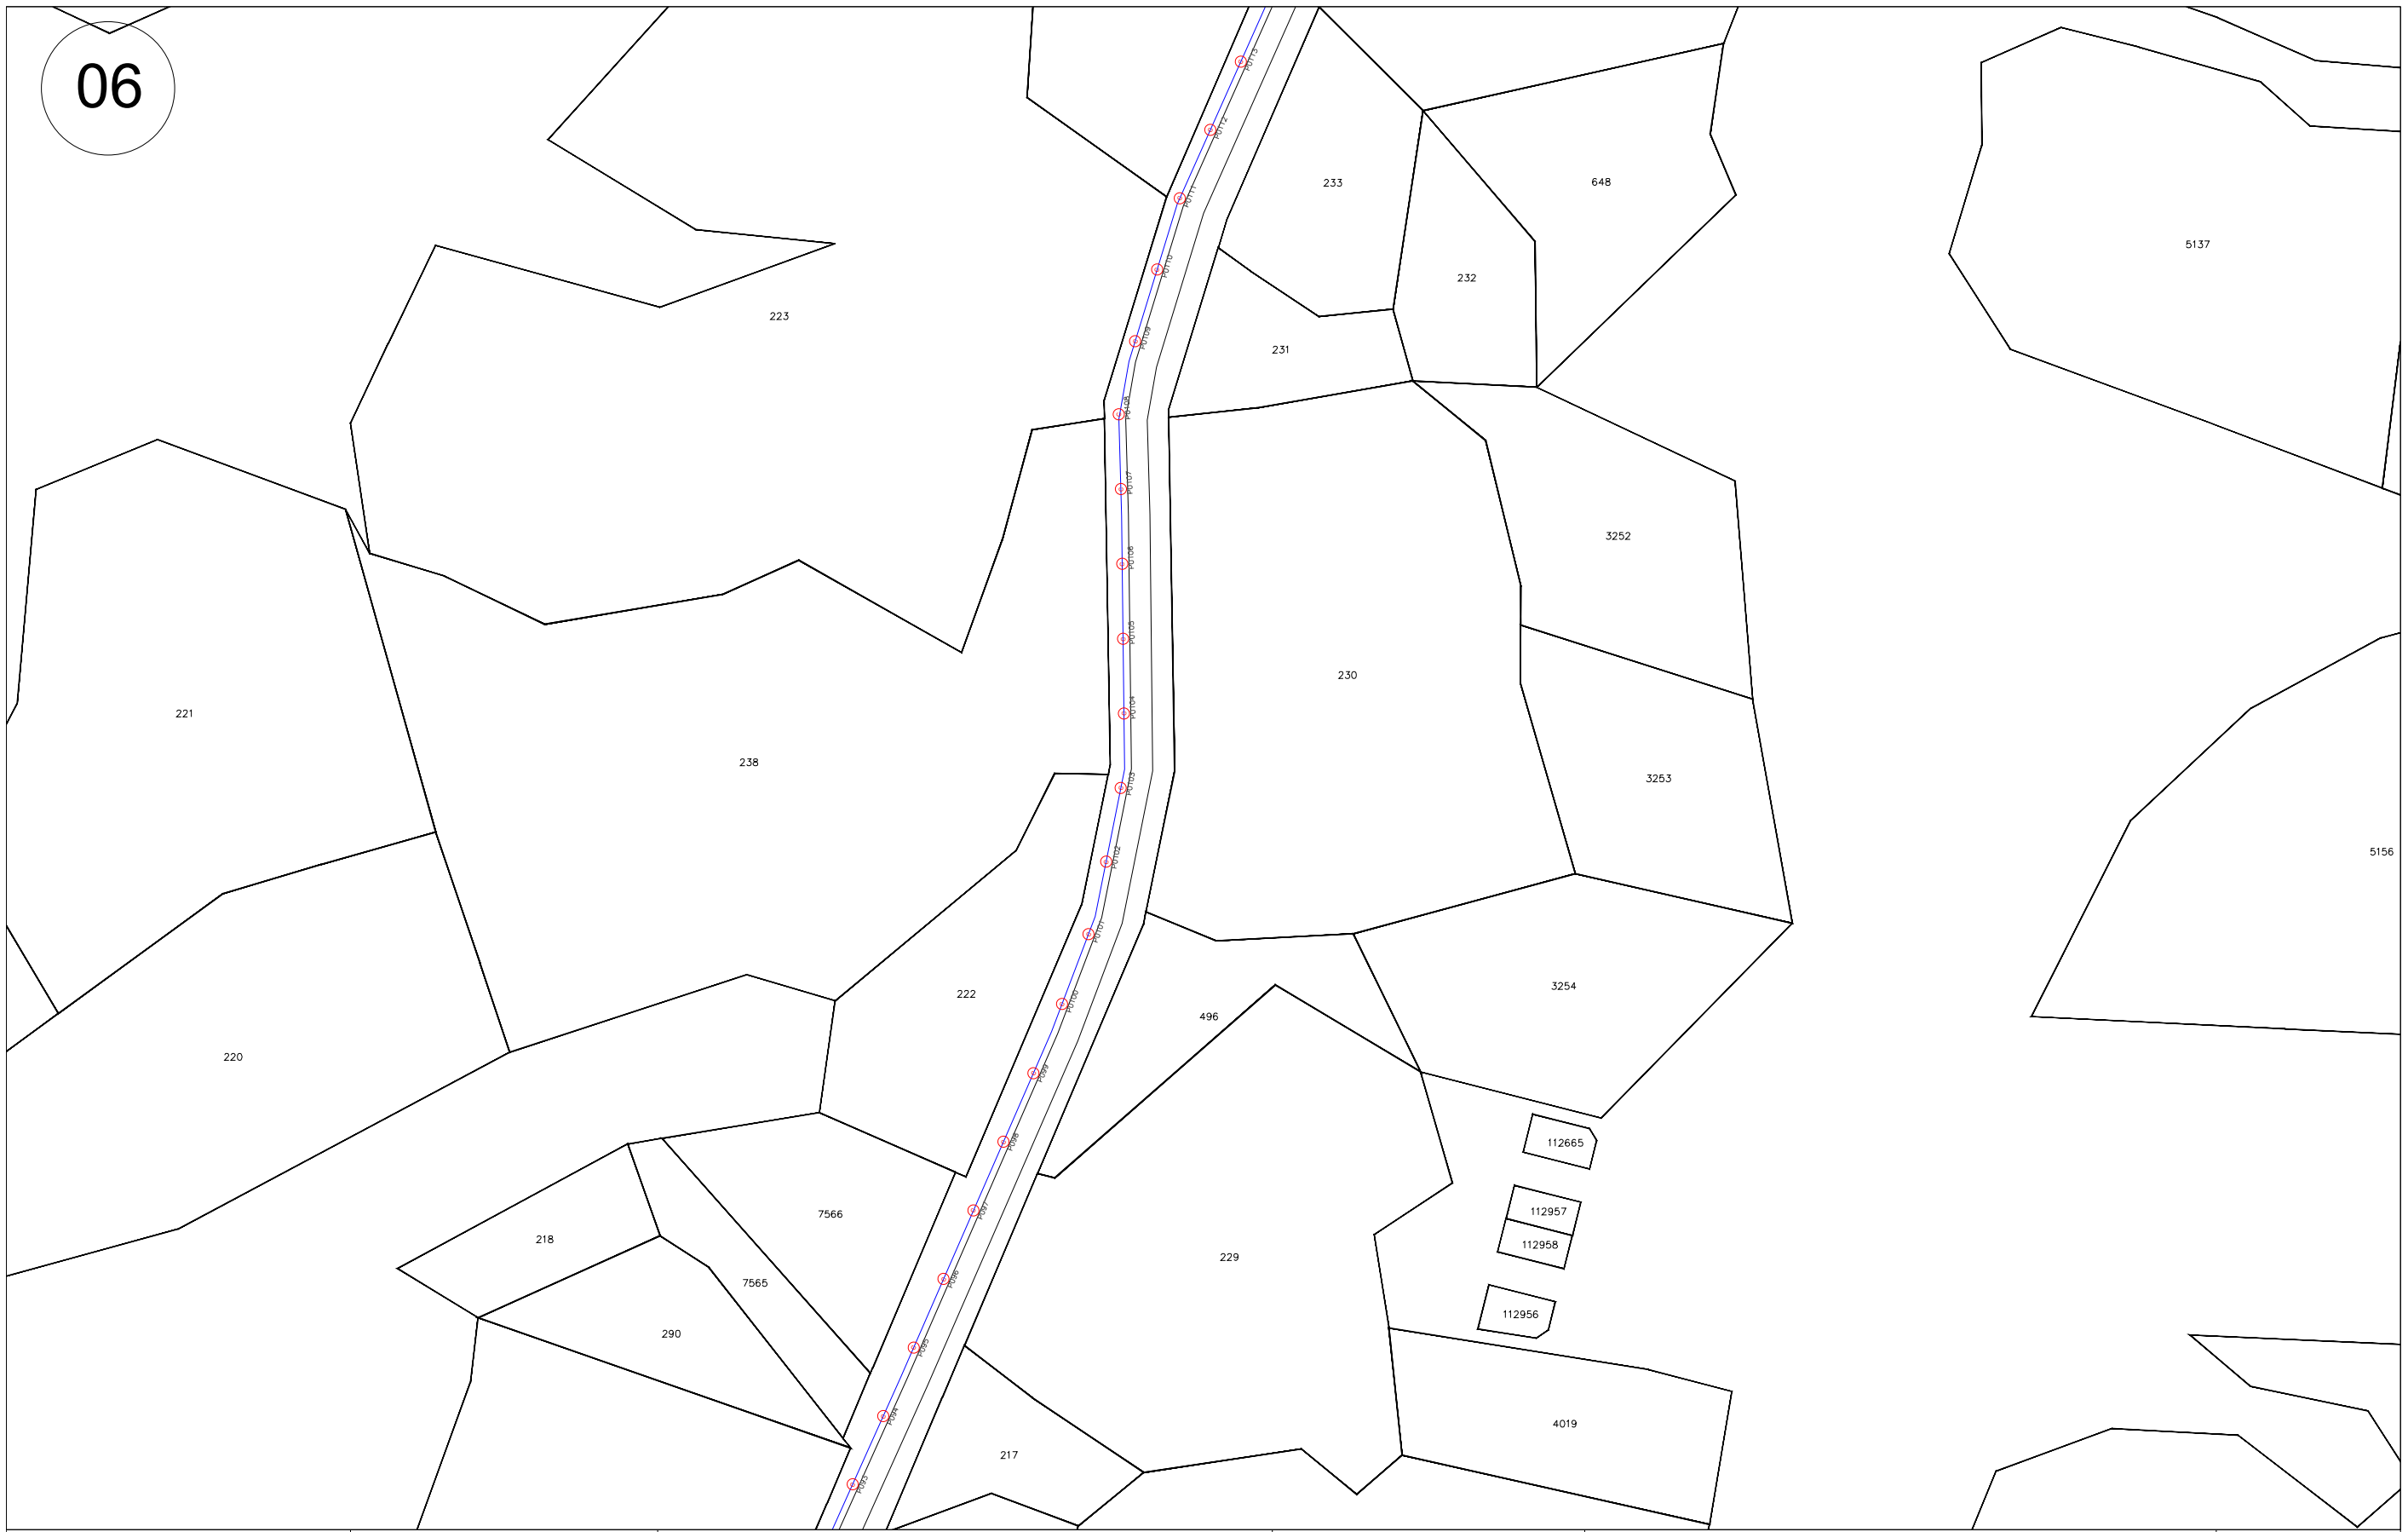

06

SITE NAME :
STATE :
VERSION :

TBA1016 SEKOLAH KEBANGSAAN JERANGAU
TERENGGANU
1.0

ENDORSE BY :

KORIDOR UTILITI TEKNOLOGI TERENGGANU (KUTT)
(PELAN INFRASTRUKTUR UTILITI)
PERMOHONAN HAL AKSES CADANGAN LALUAN GENTIAN FIBER OPTIK & PENANAMAN TIANG BAGI PERMOHONAN IZIN LALU UNTUK PROJEK PERNYEDIAAN DAN PENYELENGGARAAN POINT OF PRESENCE (POP) HUB INFRASTRUKTUR GENTIAN OPTIK BERHAMPIRAN DENGAN SEKOLAH, KAWASAN PERINDUSTRIAN, PREMIS KERAJAAN DAN KOMUNITI SEKITARNYAOLEH KEMENTERIAN KOMUNIKASI DAN MULTIMEDIA (K-KOM)

SHEET
6/12