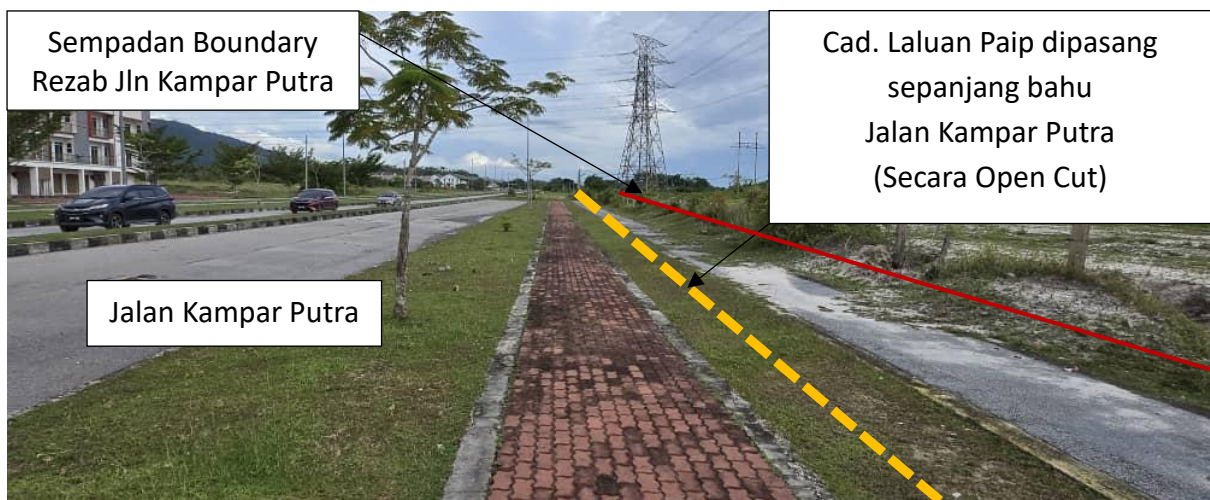

Gambar-gambar Tapak

Gambar 1

Gambar 2

Gambar 3

Tapak Cadangan

Cad. Laluan Paip dipasang
sepanjang bahu rezab
Jalan Majlis Daerah Kampar
(Secara Open Cut)

Gambar 4