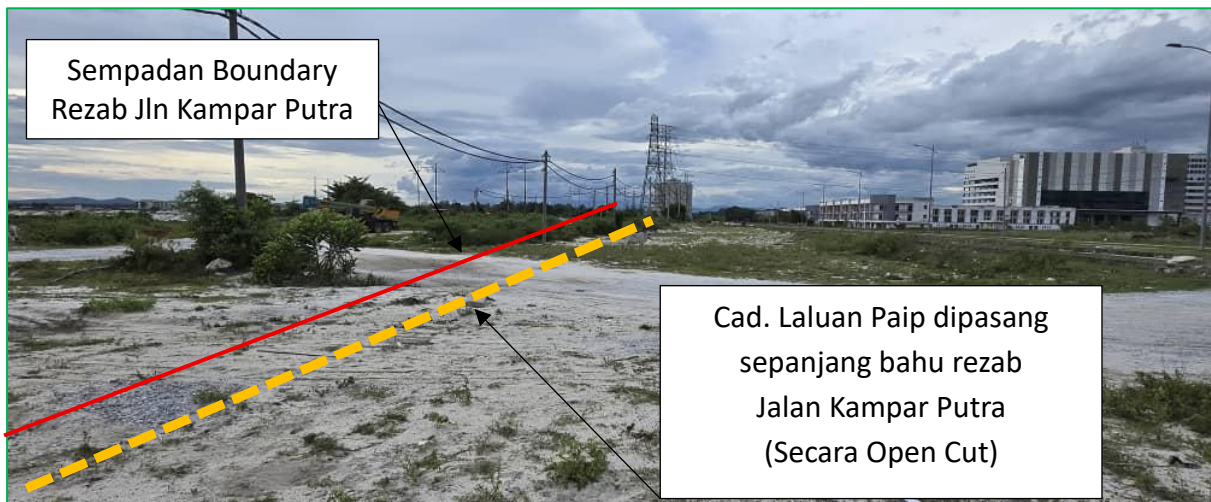

Gambar-gambar Tapak

Gambar 1

Gambar 2

Gambar 3

Tapak Cadangan

Cad. Laluan Paip dipasang
sepanjang bahu rezab
Jalan Majlis Daerah Kampar
(Secara Open Cut)

Gambar 4