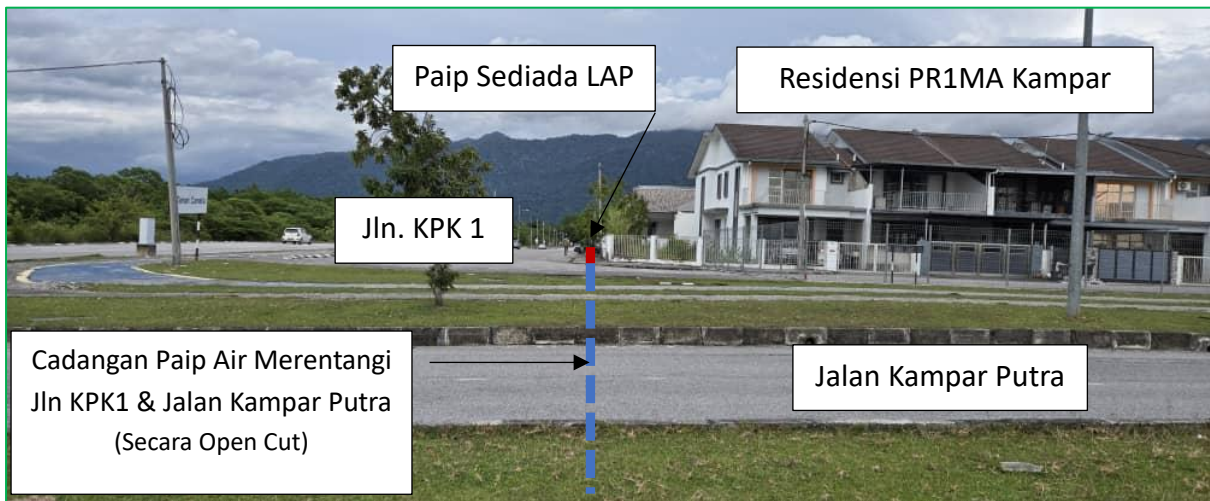

Gambar-gambar Tapak

Gambar 1

Gambar 2

Gambar 3

Tapak Cadangan

Cad. Laluan Paip dipasang
sepanjang bahu rezab
Jalan Majlis Daerah Kampar
(Secara Open Cut)

Gambar 4