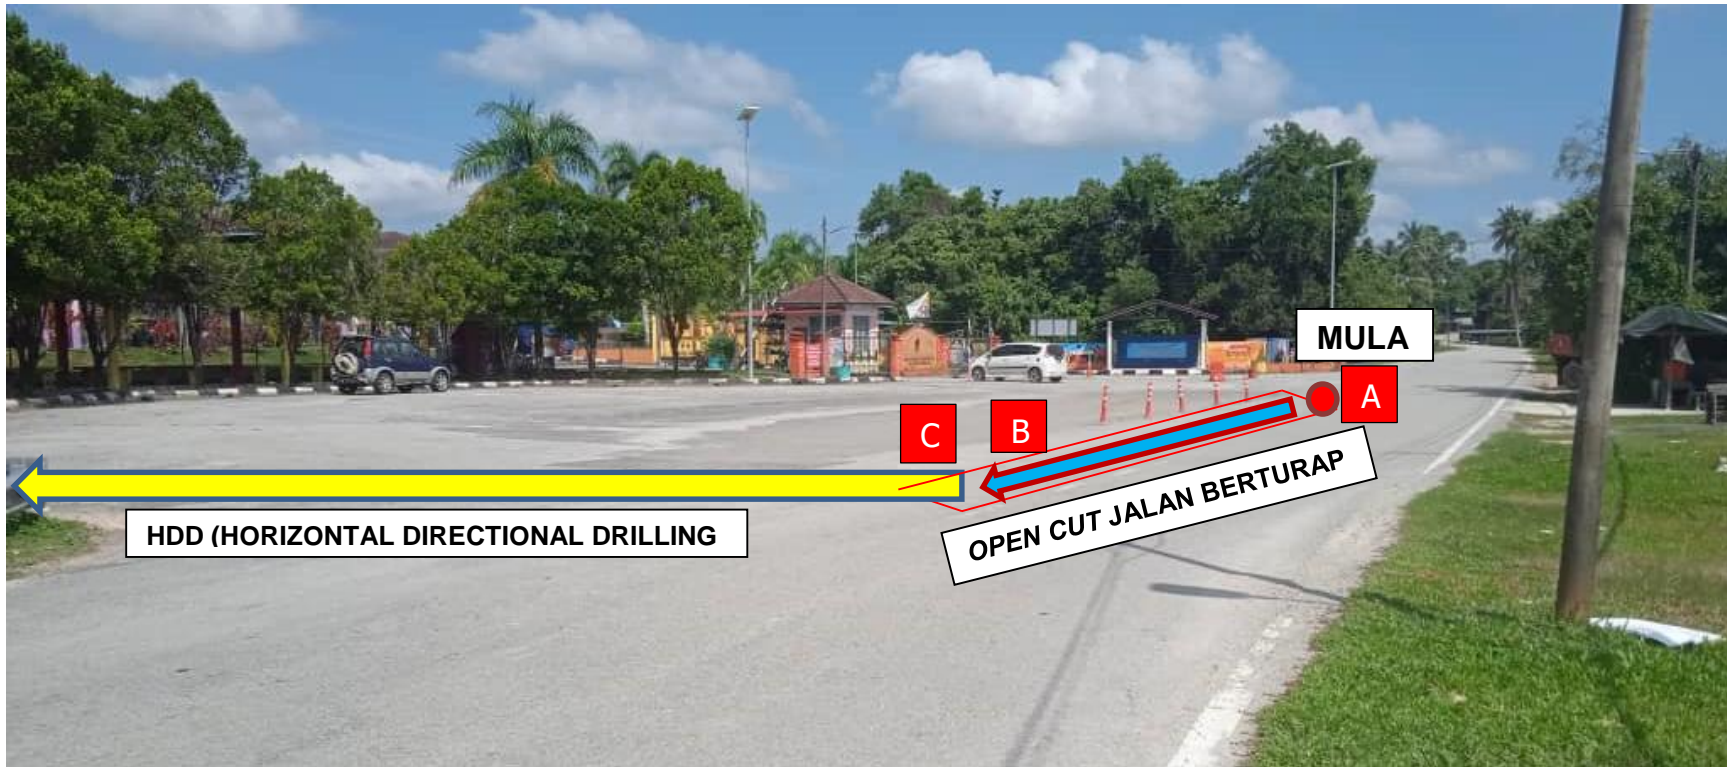

## PETA PENANDAAN LOKASI

CADANGAN LALUAN RENTANGAN KABEL TNB  
JARAK KESELURUHAN SEJAUH 715 METER

## GAMBAR LOKASI

**A – B** OPEN CUT JALAN BERTURAP 20 METER

**C – D** HDD- HORIZONTAL DIRECTIONAL DRILLING 50 METER

**D – E** OPEN CUT ATAS TANAH 550 METER

**E – F** OPEN CUT JALAN BERTURAP 10 METER

**F – G** OPEN CUT ATAS TANAH 75 METER

**G – H** OPEN CUT JALAN BERTURAP 10 METER