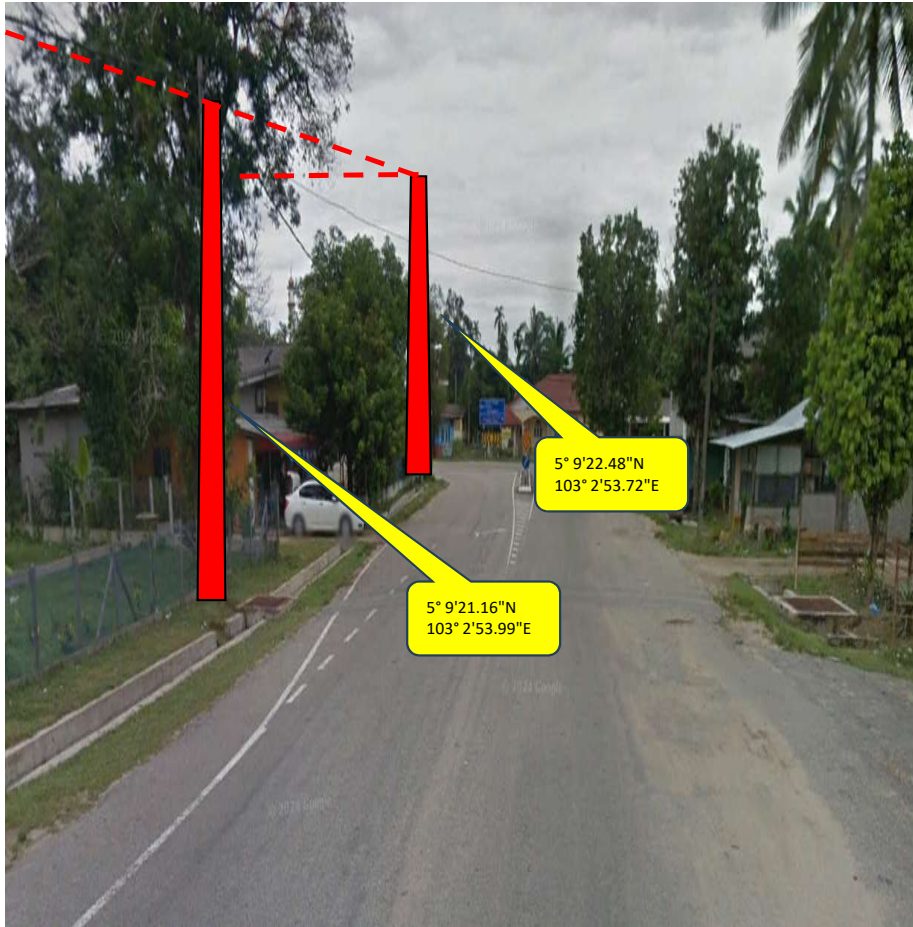

GAMBAR LOKASI