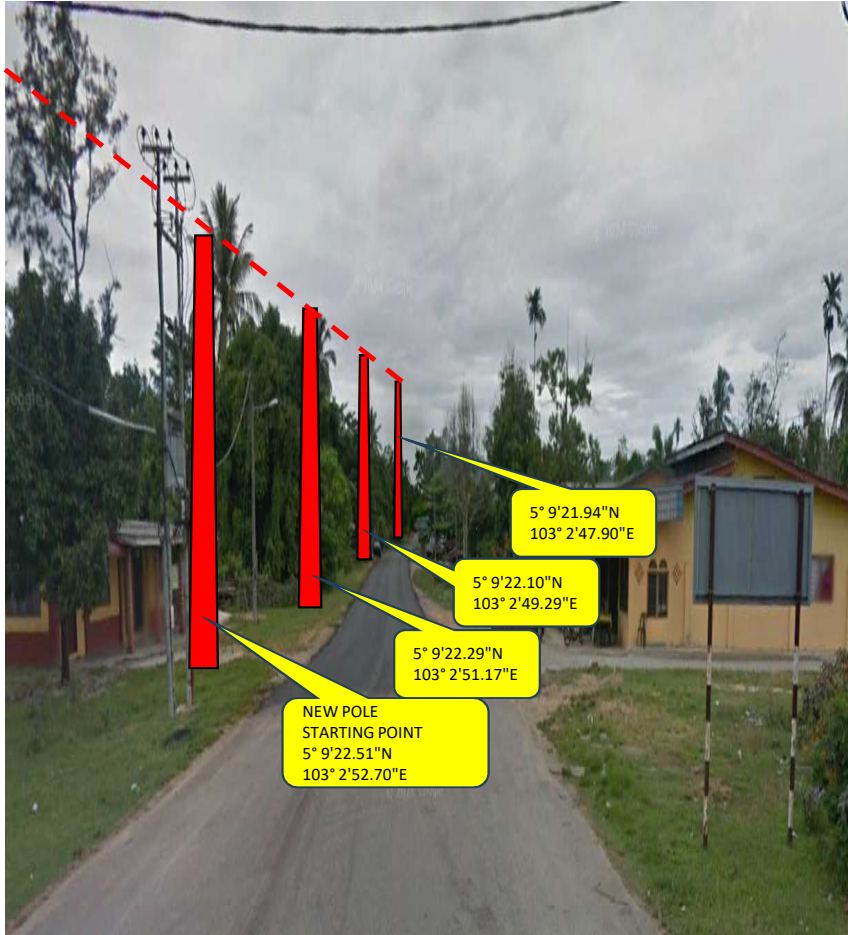

GAMBAR LOKASI