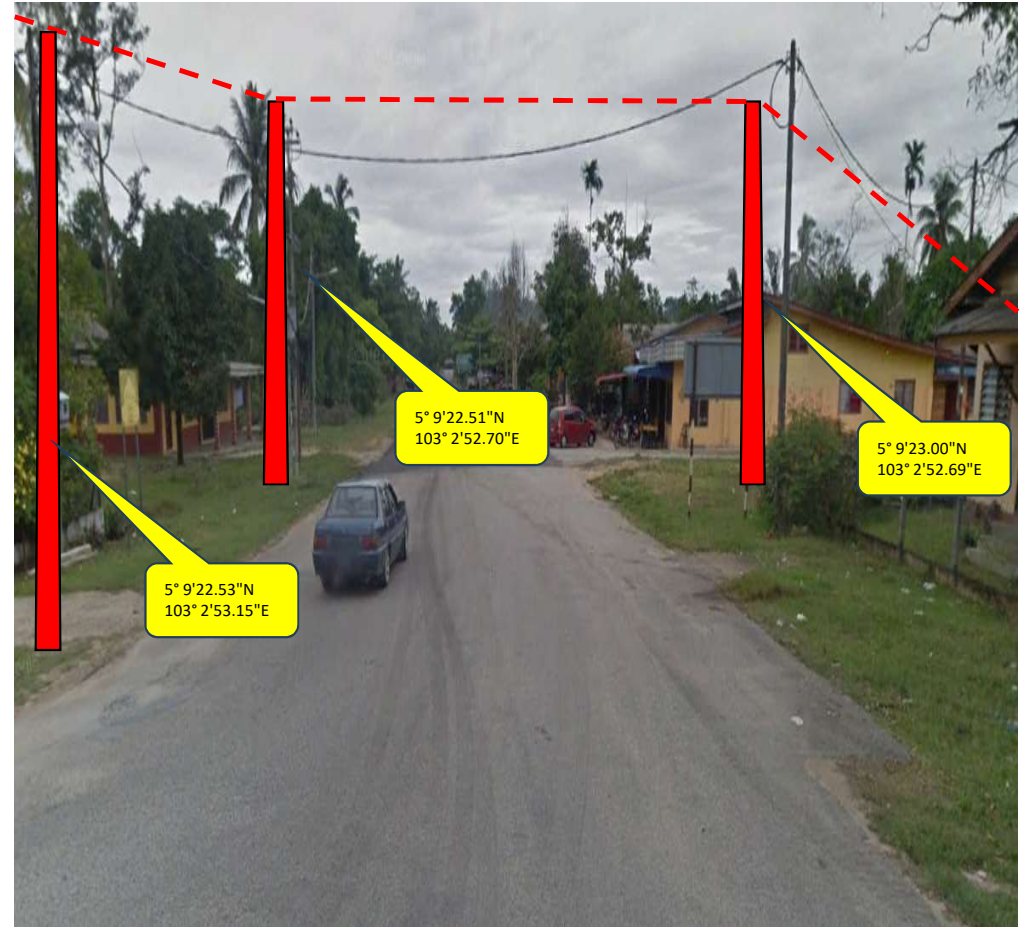

GAMBAR LOKASI