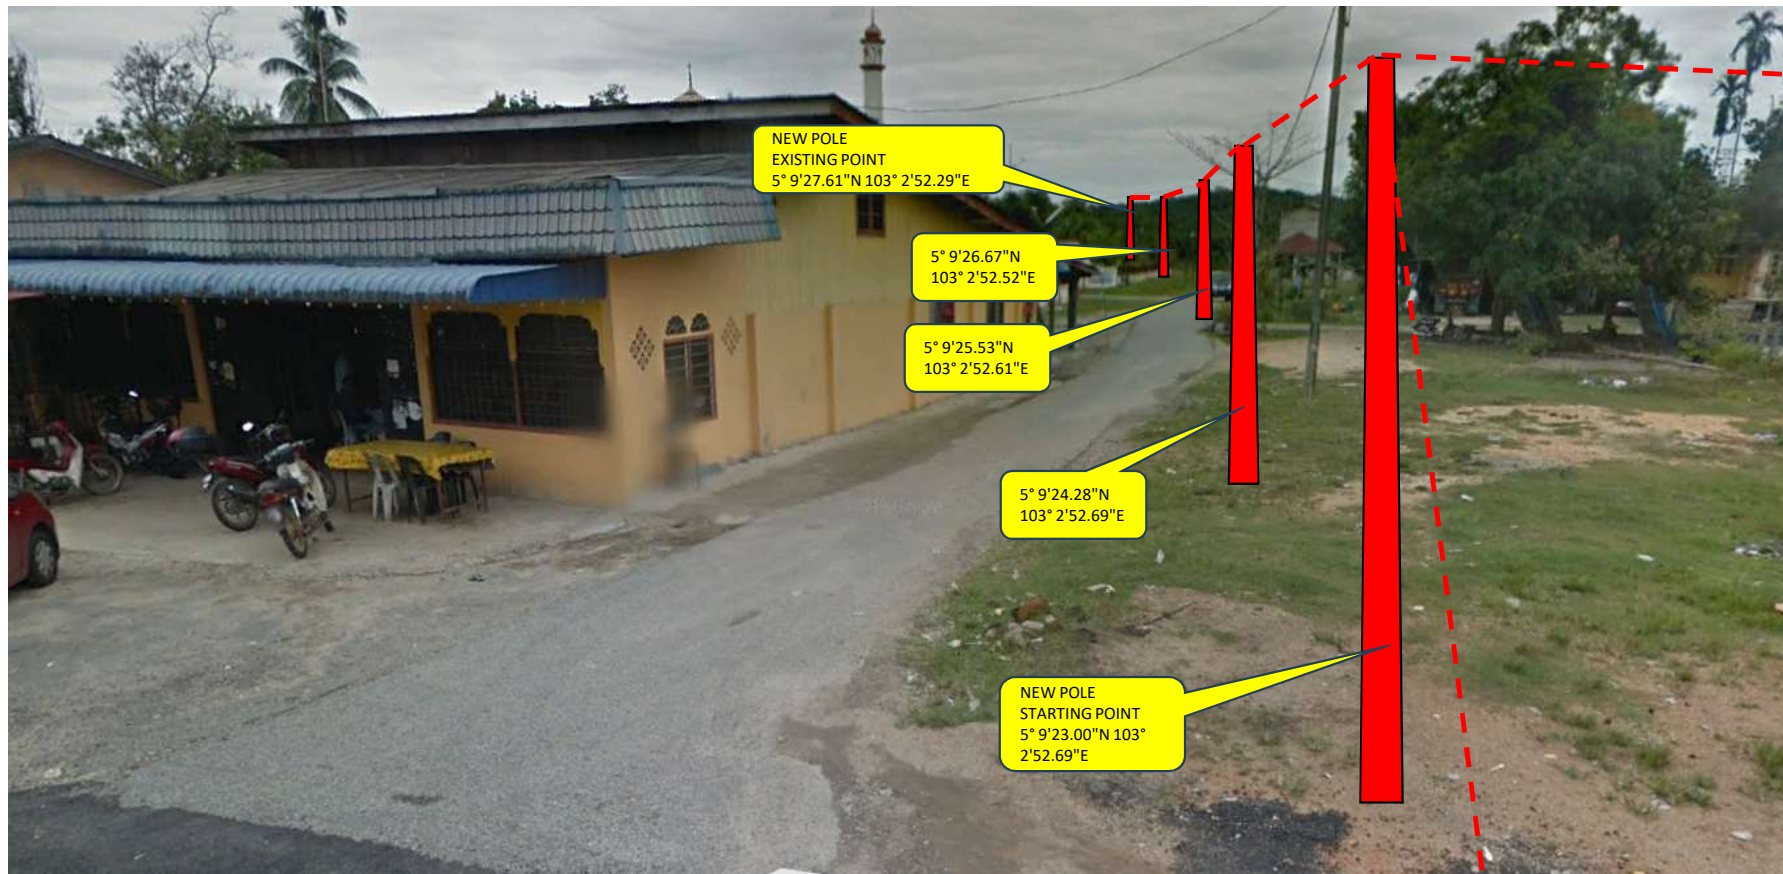

GAMBAR LOKASI