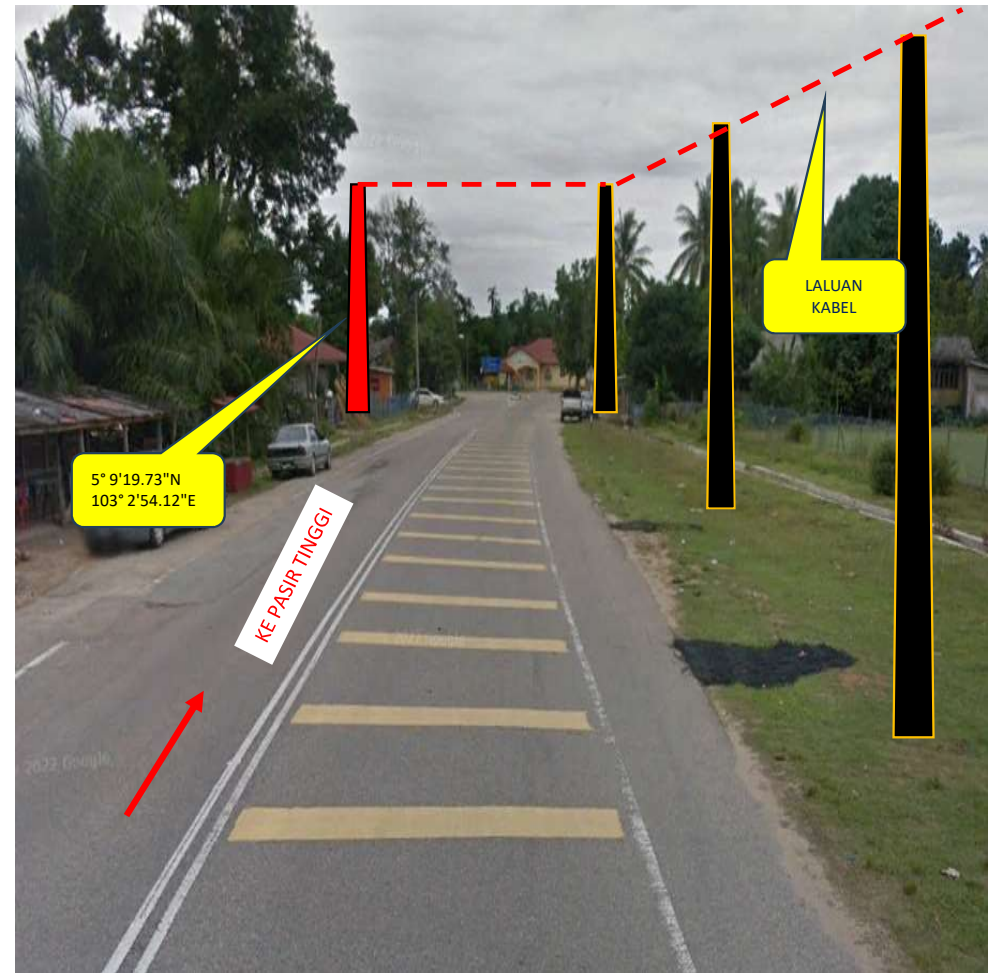

GAMBAR LOKASI