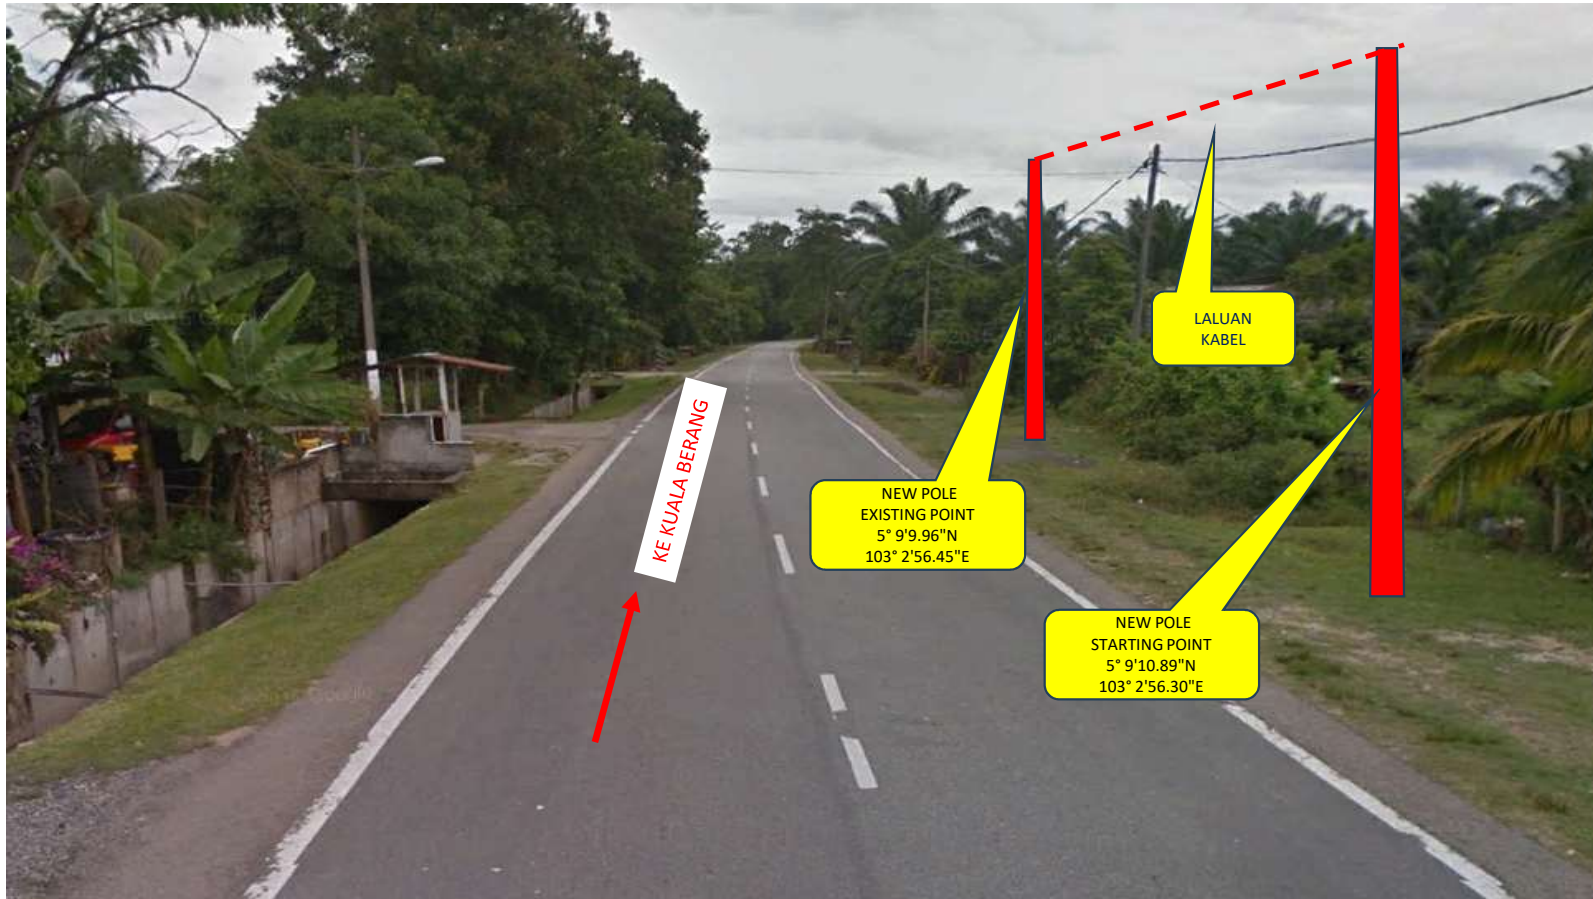

GAMBAR LOKASI