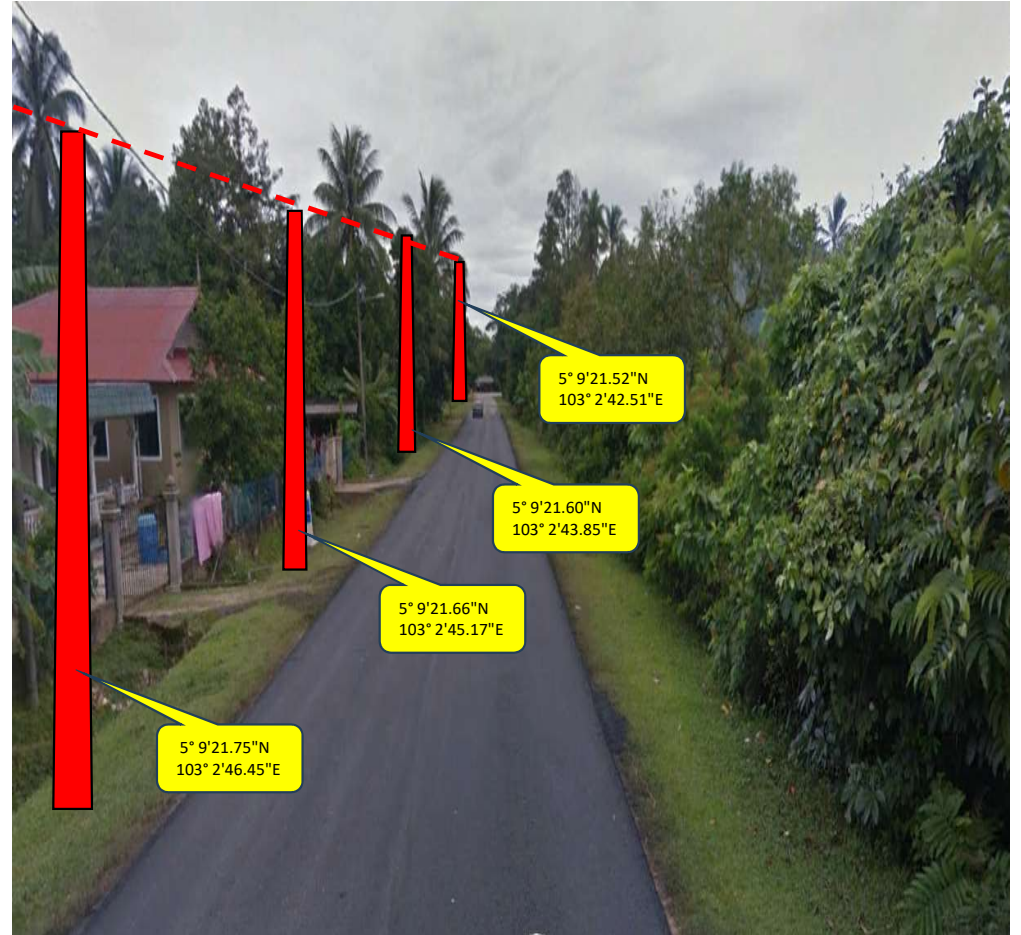

GAMBAR LOKASI