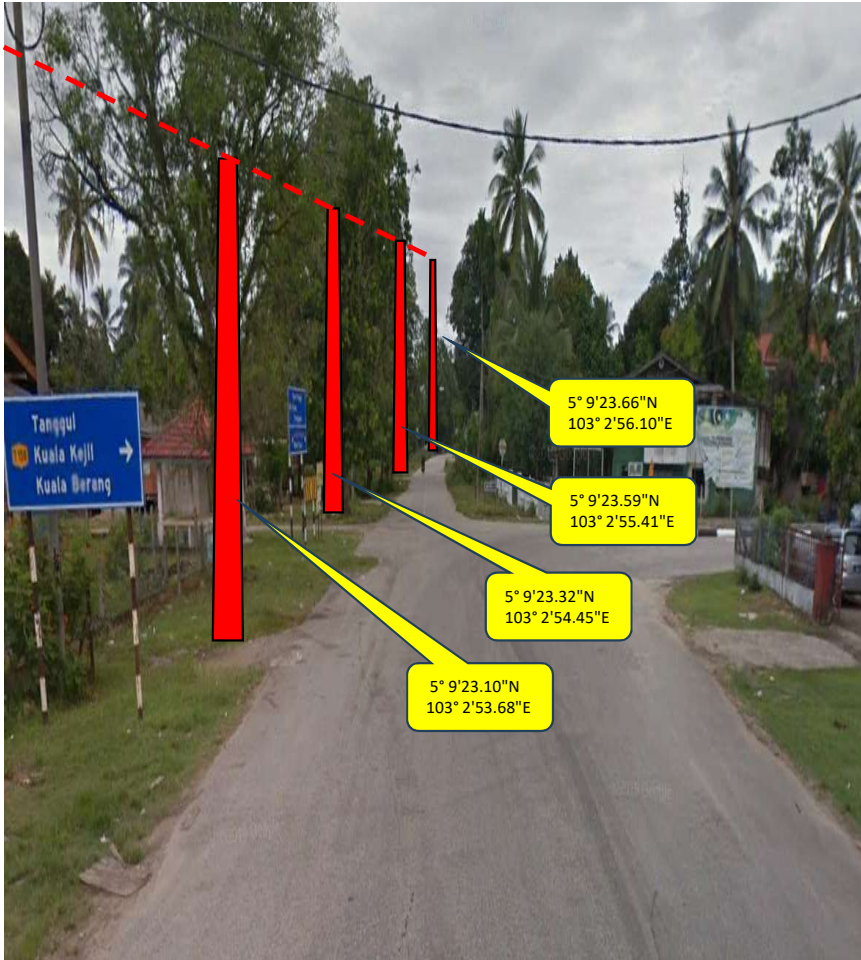

GAMBAR LOKASI