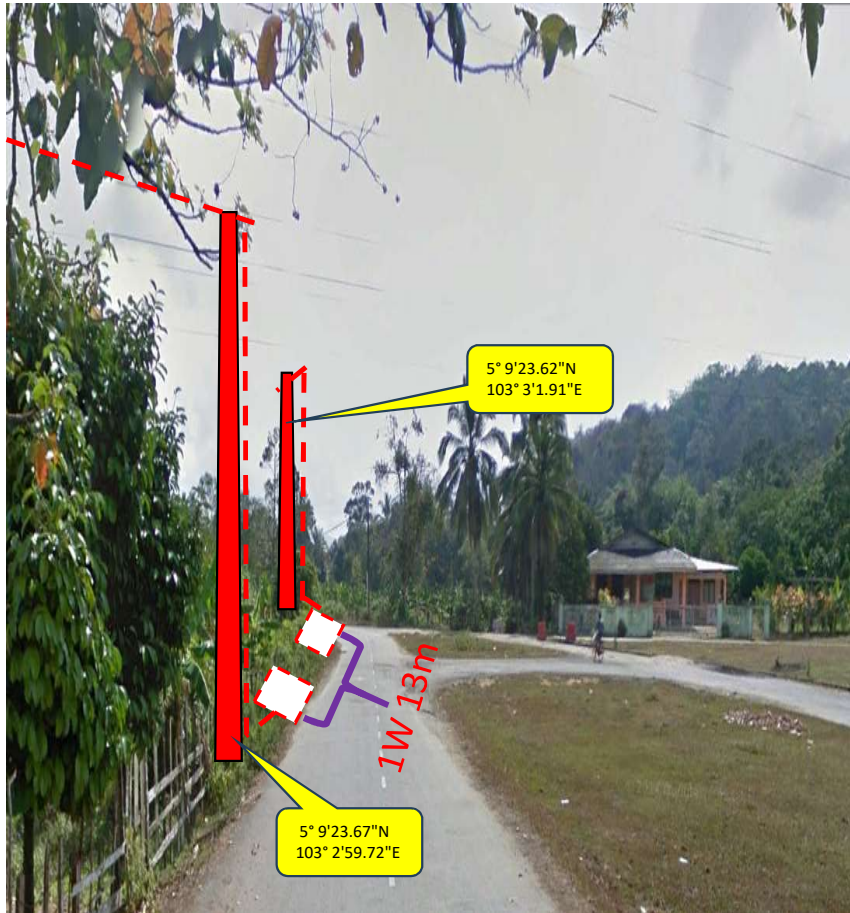

GAMBAR LOKASI