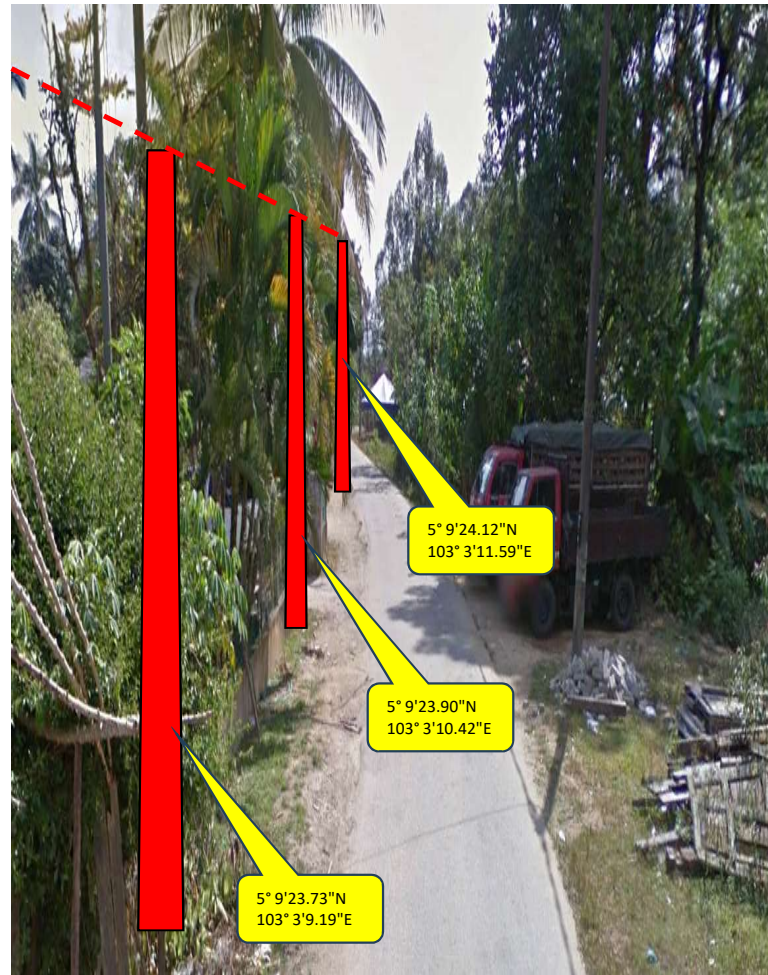

GAMBAR LOKASI