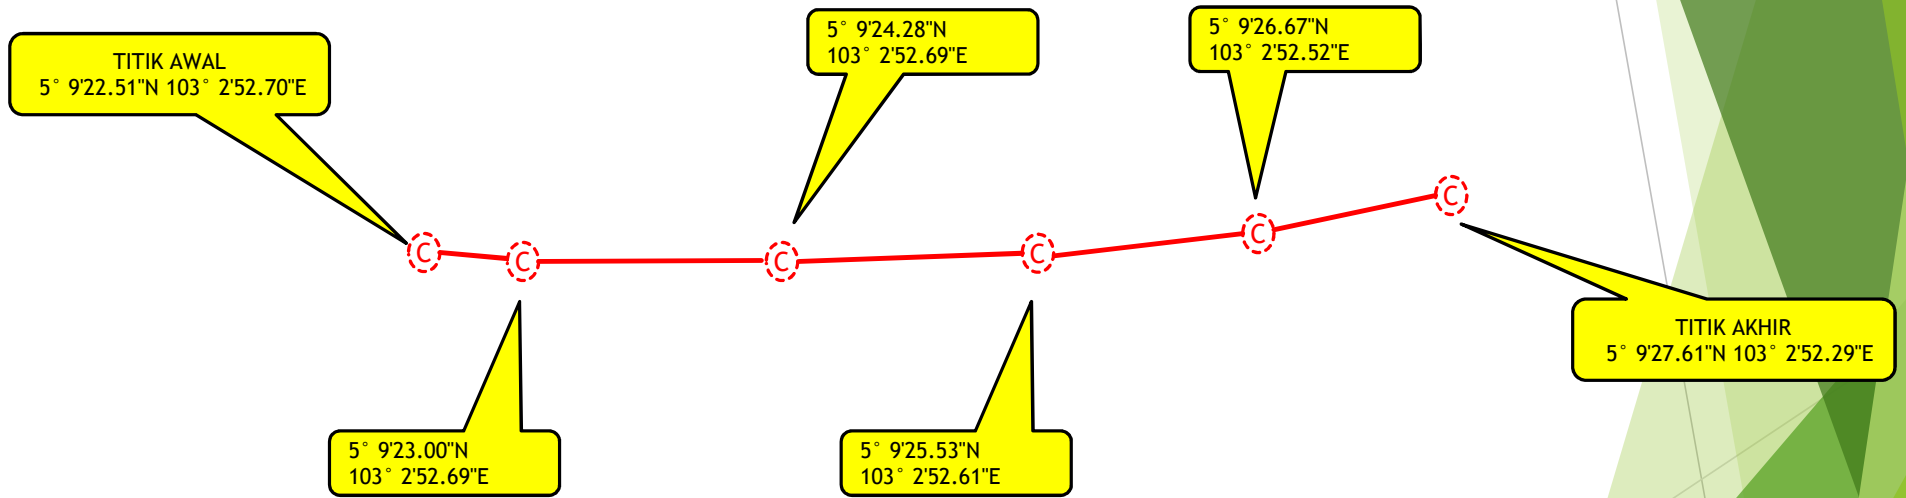

LUKISAN TAPAK

SIMBO L	KETERANGAN
	Cadangan Penanaman Tiang baru
	Cadangan cable optic 12C & 24 ib
Jarak kabel - 2789 meter