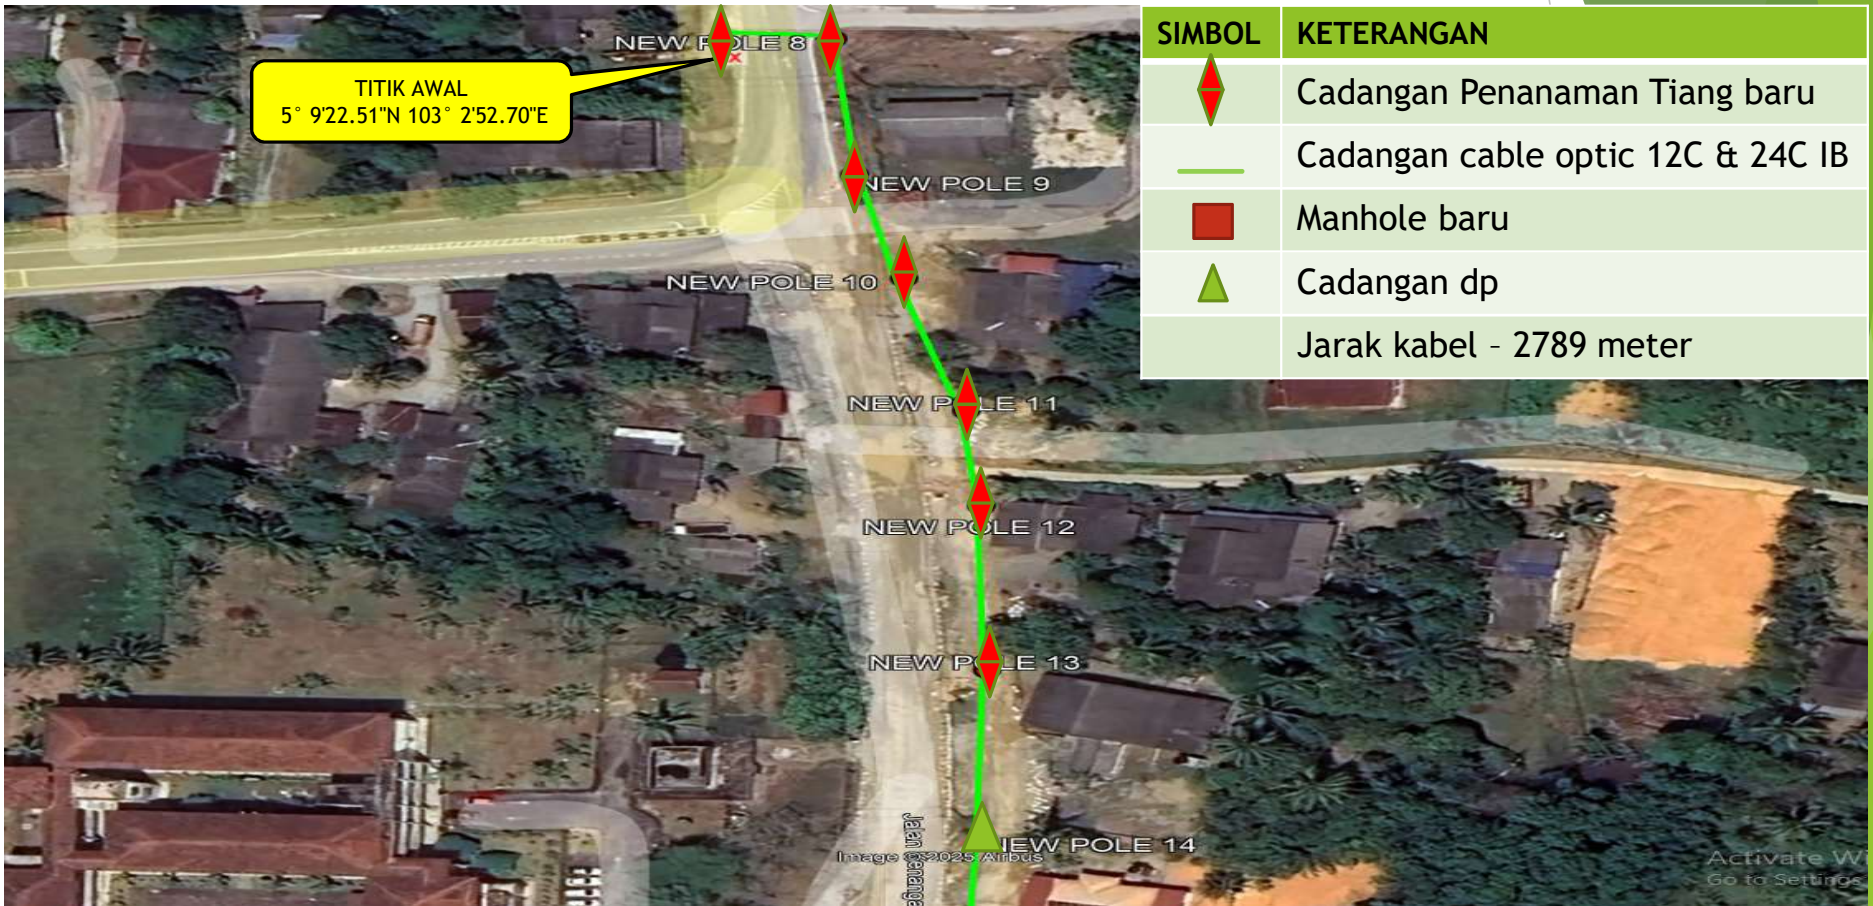

USP MC2021 FTTH (KBR) KG TAPU, KUALA  
BERANG  
TMKA/250046

WAYCOM SDN BHD

TITIK AKHIR  
5° 9'9.96"N 103° 2'56.45"E

TITIK MULA  
5° 9'10.89"N 103° 2'56.30"E

SIMBOL	KETERANGAN
	Cadangan Penanaman Tiang baru
	Cadangan cable optic 12C & 24C IB
	Manhole baru
	Cadangan dp
	Jarak kabel - 2789 meter

# LUKISAN TAPAK

SIMBO	KETERANGAN
L	
	Cadangan Penanaman Tiang baru
	Cadangan cable optic 12C & 24 ib
Jarak kabel - 2789 meter	

SIMBOL	KETERANGAN
	Cadangan Penanaman Tiang baru
	Cadangan cable optic 12C & 24C IB
	Manhole baru
	Cadangan dp
	Jarak kabel - 2789 meter