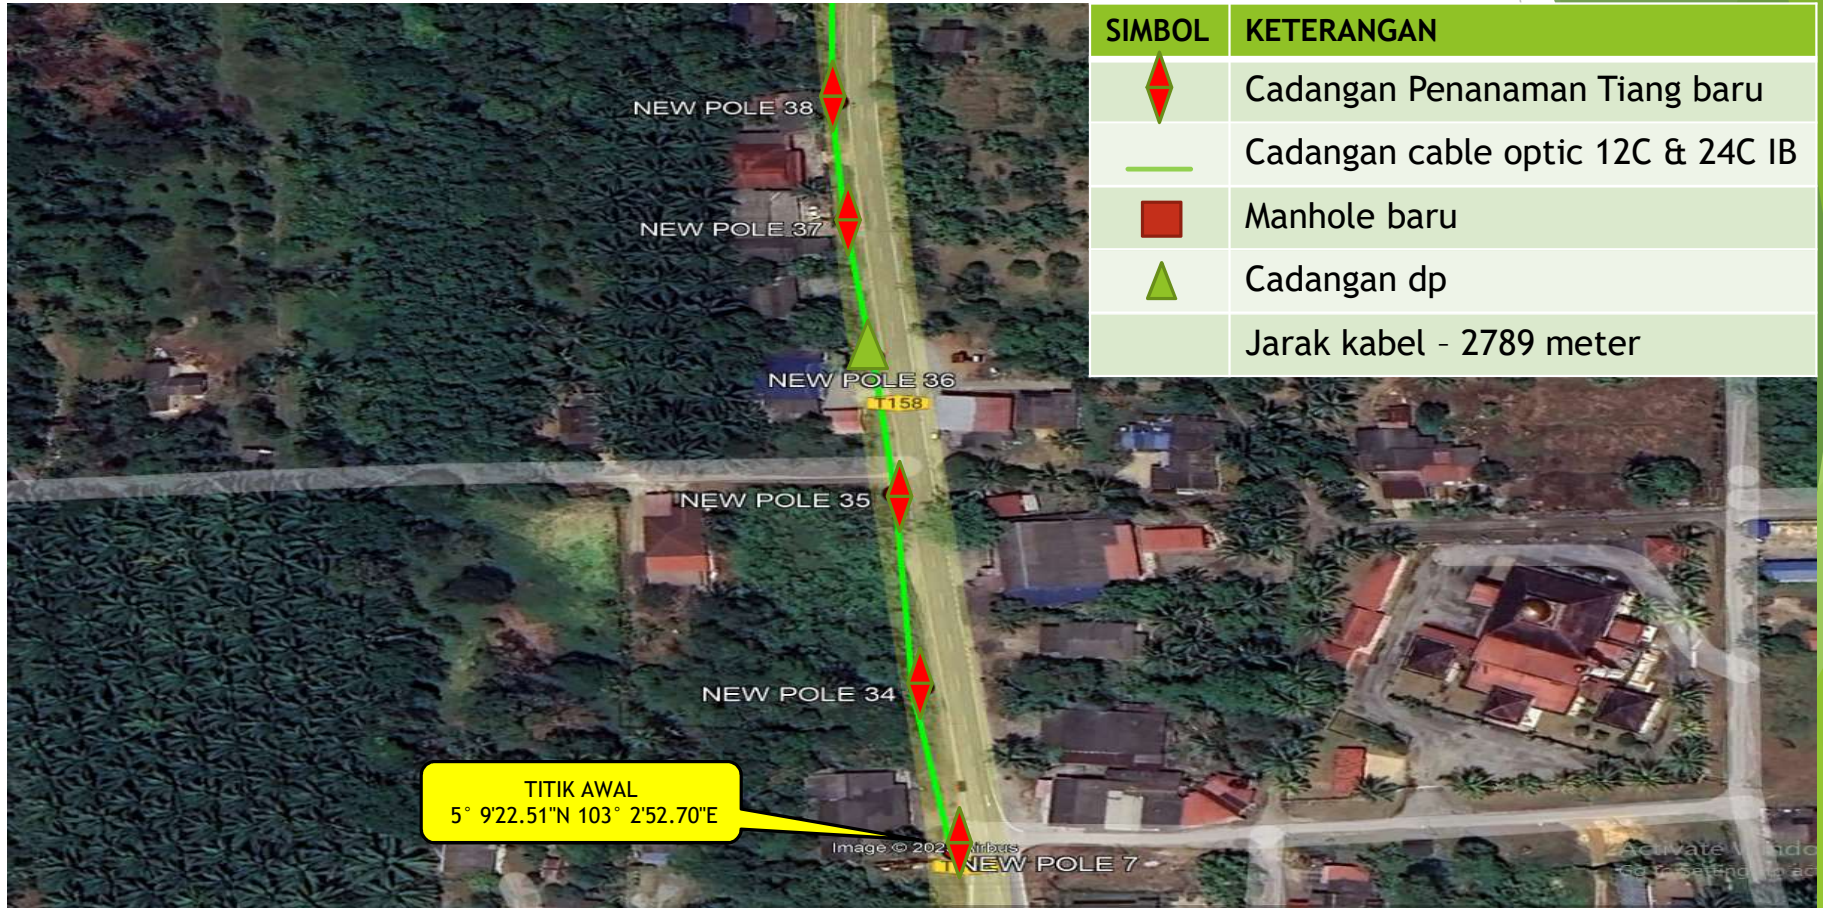

# LUKISAN TAPAK

SIMBO	KETERANGAN
	Cadangan Penanaman Tiang baru
	Cadangan cable optic 12C & 24 ib
Jarak kabel - 2789 meter	

# LUKISAN TAPAK

SIMBO L	KETERANGAN
	Cadangan Penanaman Tiang baru
	Cadangan cable optic 12C & 24 ib
Jarak kabel - 2789 meter	

SIMBOL	KETERANGAN
	Cadangan Penanaman Tiang baru
	Cadangan cable optic 12C & 24C IB
	Manhole baru
	Cadangan dp
	Jarak kabel - 2789 meter