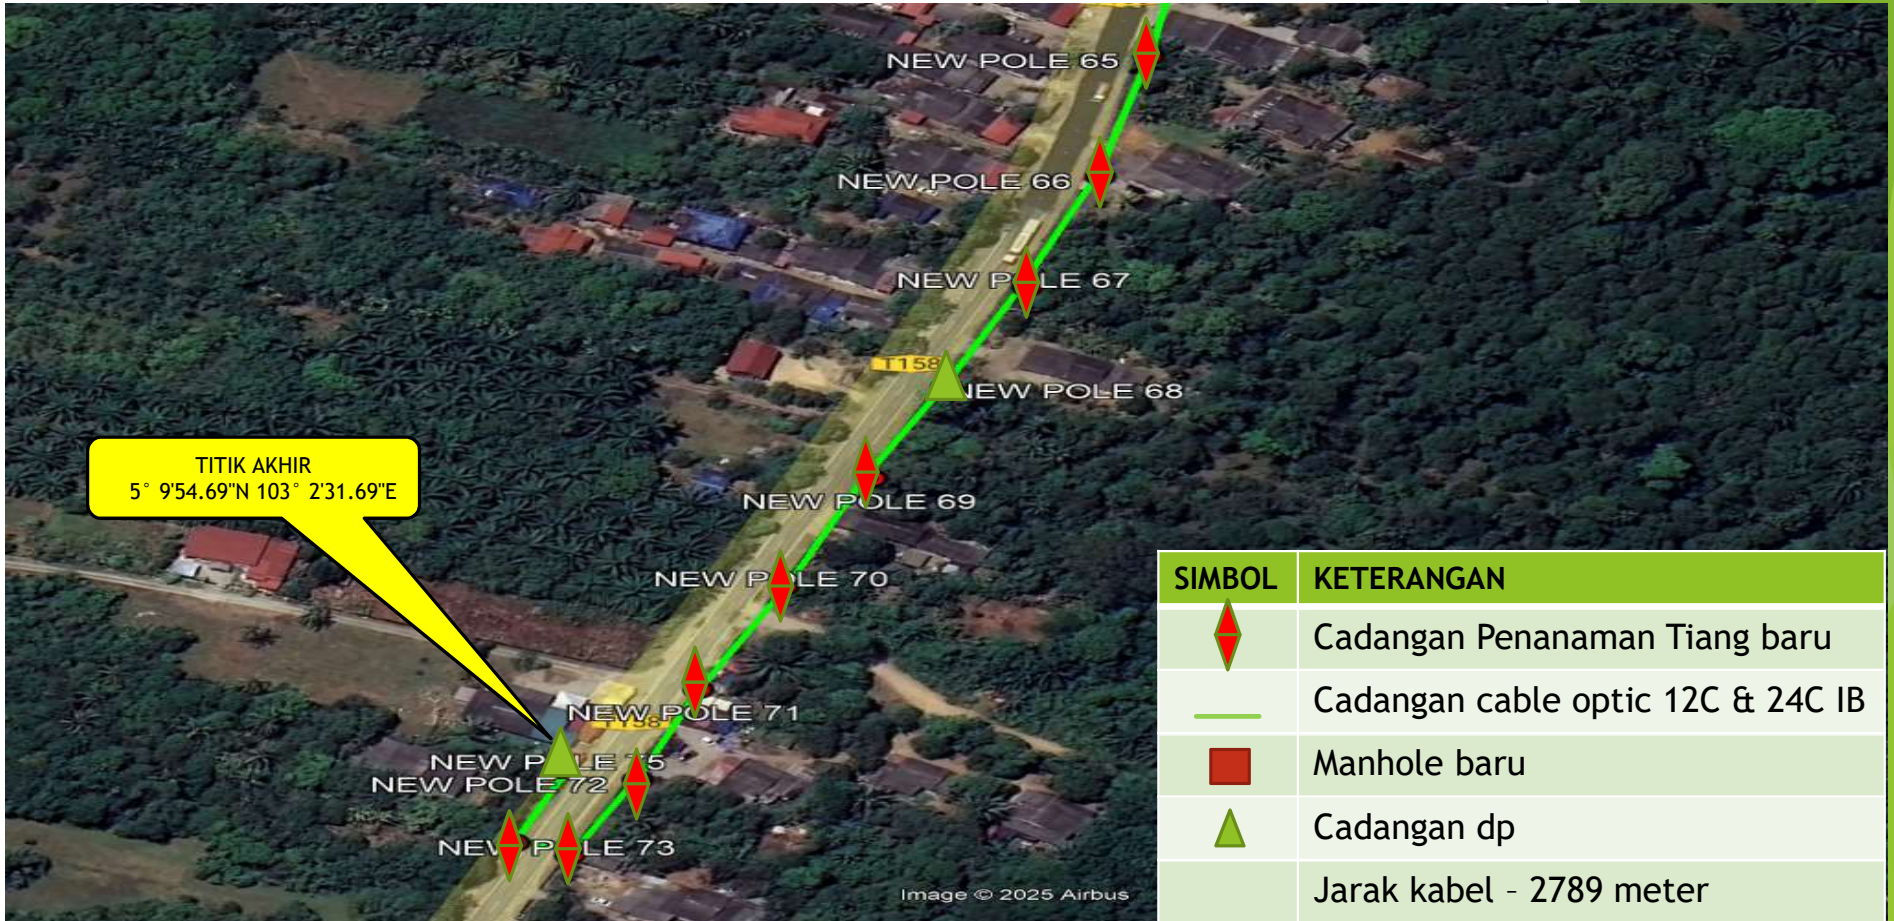

# LUKISAN TAPAK

SIMBO	KETERANGAN
	Cadangan Penanaman Tiang baru
	Cadangan cable optic 12C & 24 ib
Jarak kabel - 2789 meter	

# LUKISAN TAPAK

SIMBO L	KETERANGAN
	Cadangan Penanaman Tiang baru
	Cadangan cable optic 12C & 24 ib
Jarak kabel - 2789 meter	

SIMBOL	KETERANGAN
	Cadangan Penanaman Tiang baru
	Cadangan cable optic 12C & 24C IB
	Manhole baru
	Cadangan dp
	Jarak kabel - 2789 meter

SIMBOL	KETERANGAN
	Cadangan Penanaman Tiang baru
	Cadangan cable optic 12C & 24C IB
	Manhole baru
	Cadangan dp
	Jarak kabel - 2789 meter

SIMBOL	KETERANGAN
	Cadangan Penanaman Tiang baru
	Cadangan cable optic 12C & 24C IB
	Manhole baru
	Cadangan dp
	Jarak kabel - 2789 meter

# LUKISAN TAPAK

SIMBO L	KETERANGAN
	Cadangan Penanaman Tiang baru
	Cadangan cable optic 12C & 24 ib
Jarak kabel - 2789 meter	