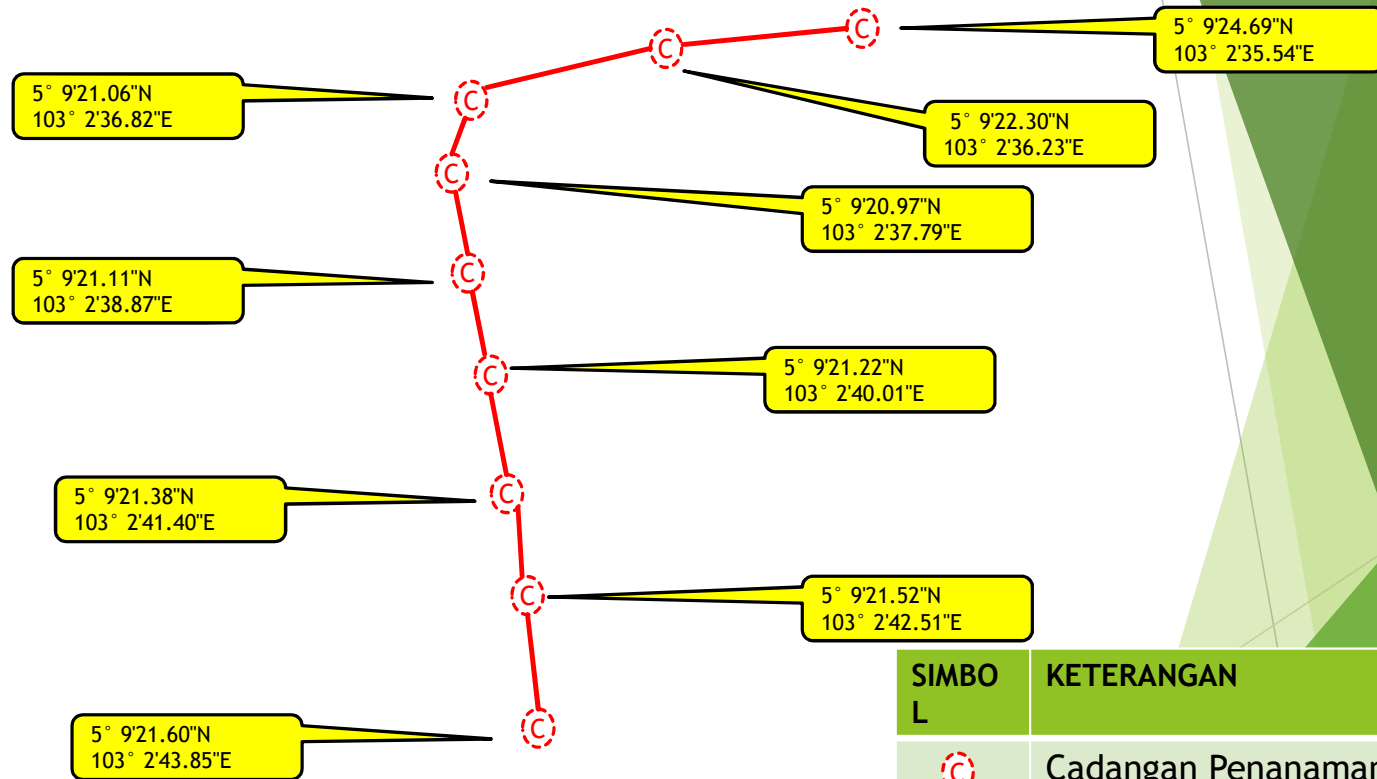

LUKISAN TAPAK

SIMBO	KETERANGAN
L	
	Cadangan Penanaman Tiang baru
	Cadangan cable optic 12C & 24 ib
Jarak kabel - 2789 meter