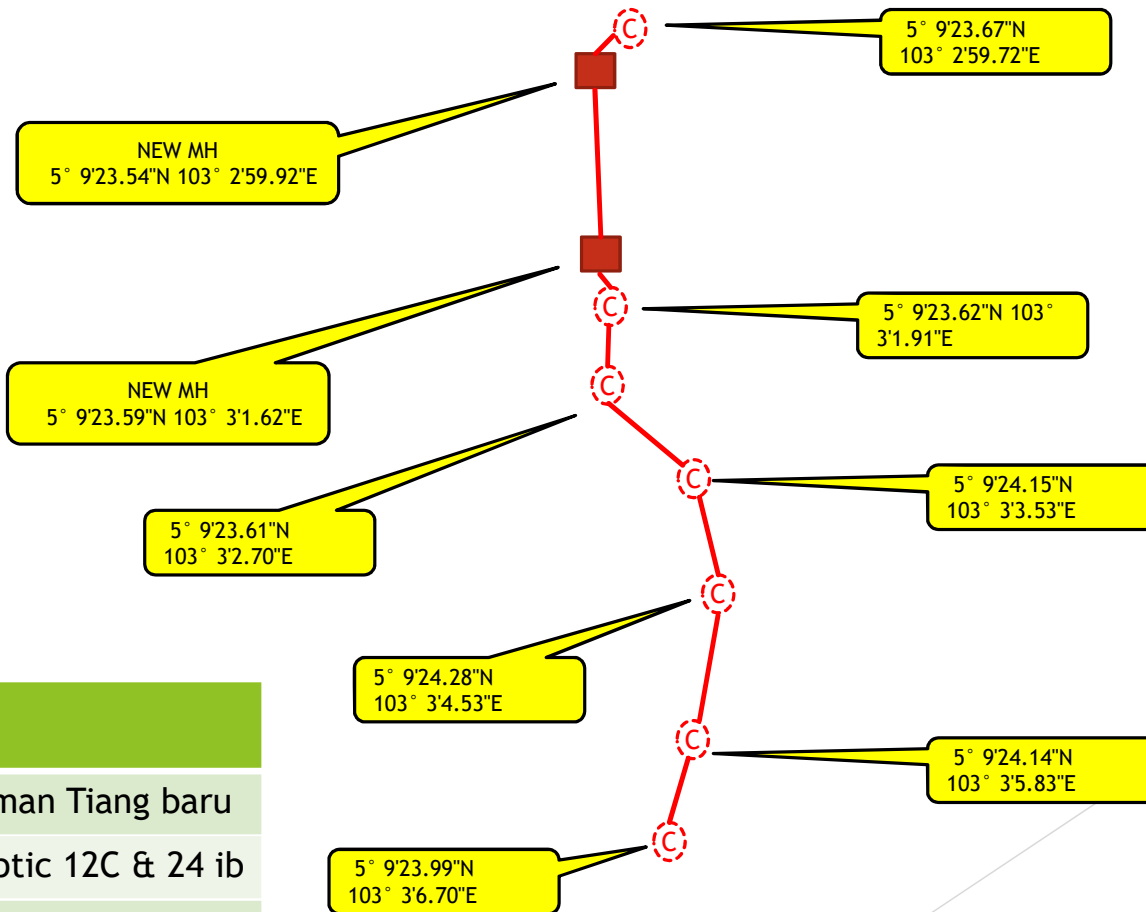

LUKISAN TAPAK

SIMBO	KETERANGAN
L	
	Cadangan Penanaman Tiang baru
	Cadangan cable optic 12C & 24 ib
Jarak kabel - 3617 meter