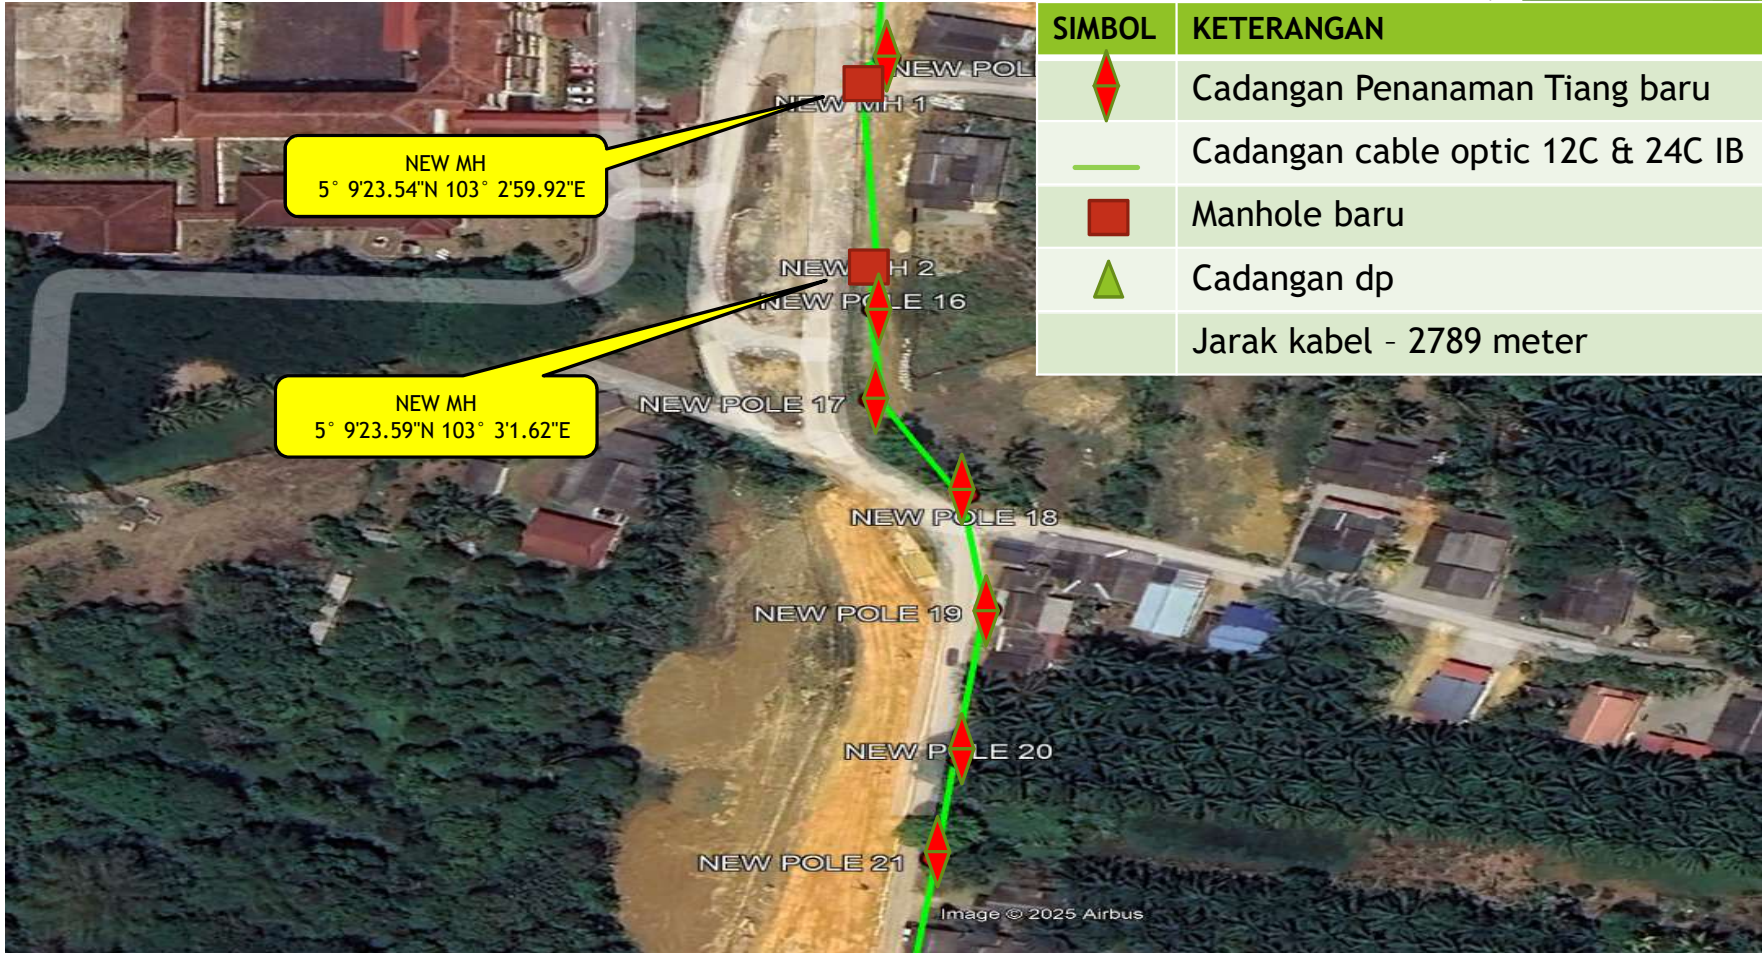

USP MC2021 FTTH (KBR) KG TAPU, KUALA  
BERANG  
TMKA/250046

WAYCOM SDN BHD

TITIK AKHIR  
5° 9'9.96"N 103° 2'56.45"E

TITIK MULA  
5° 9'10.89"N 103° 2'56.30"E

SIMBOL	KETERANGAN
	Cadangan Penanaman Tiang baru
	Cadangan cable optic 12C & 24C IB
	Manhole baru
	Cadangan dp
	Jarak kabel - 2789 meter

# LUKISAN TAPAK

SIMBO	KETERANGAN
L	
	Cadangan Penanaman Tiang baru
	Cadangan cable optic 12C & 24 ib
Jarak kabel - 2789 meter	

SIMBOL	KETERANGAN
	Cadangan Penanaman Tiang baru
	Cadangan cable optic 12C & 24C IB
	Manhole baru
	Cadangan dp
	Jarak kabel - 2789 meter