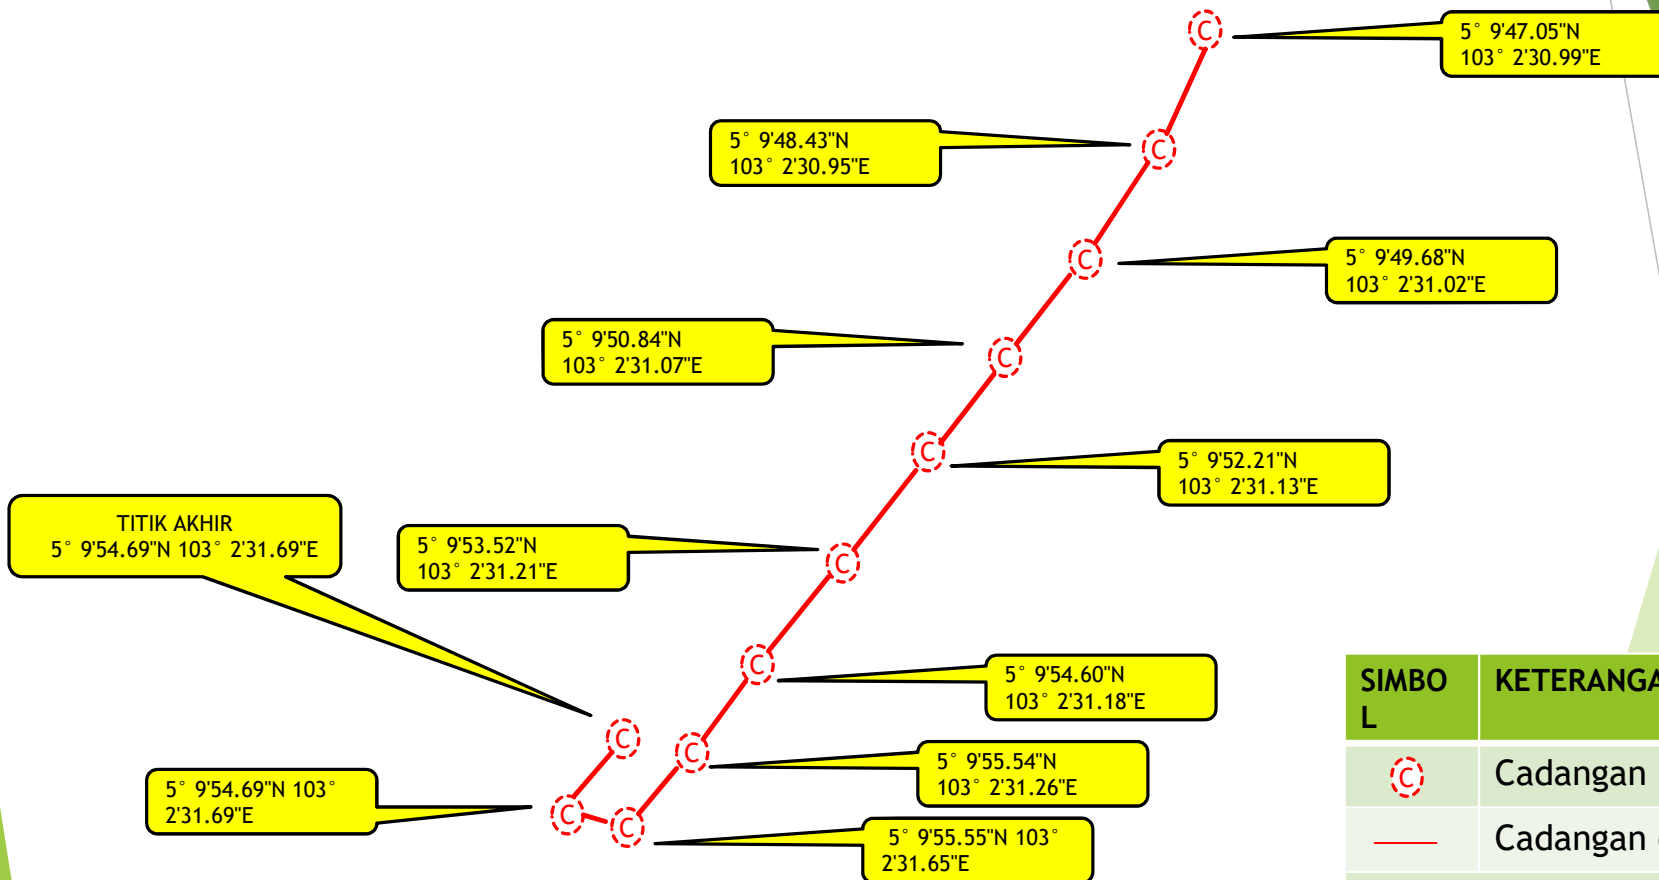

# LUKISAN TAPAK

SIMBO	KETERANGAN
L	
	Cadangan Penanaman Tiang baru
	Cadangan cable optic 12C & 24 ib
Jarak kabel - 2789 meter	

# LUKISAN TAPAK

SIMBO L	KETERANGAN
	Cadangan Penanaman Tiang baru
	Cadangan cable optic 12C & 24 ib
Jarak kabel - 2789 meter	