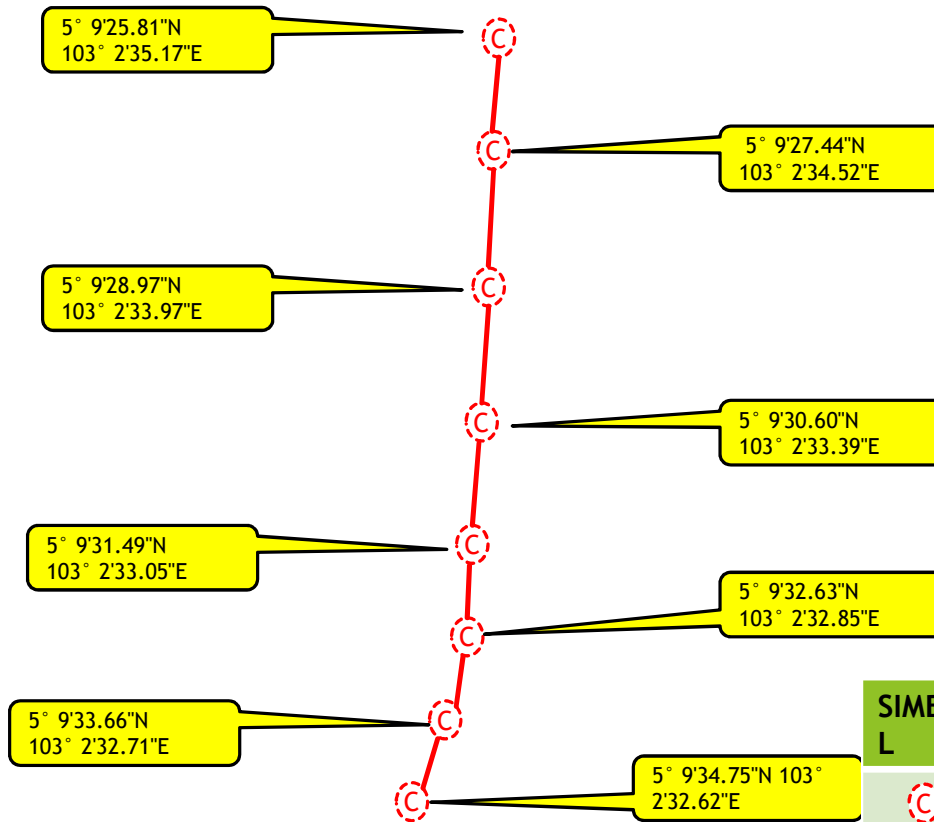

SIMBOL	KETERANGAN
	Cadangan Penanaman Tiang baru
	Cadangan cable optic 12C & 24C IB
	Manhole baru
	Cadangan dp
	Jarak kabel - 2789 meter

SIMBOL	KETERANGAN
	Cadangan Penanaman Tiang baru
	Cadangan cable optic 12C & 24C IB
	Manhole baru
	Cadangan dp
	Jarak kabel - 2789 meter

# LUKISAN TAPAK

SIMBO L	KETERANGAN
	Cadangan Penanaman Tiang baru
	Cadangan cable optic 12C & 24 ib
Jarak kabel - 2789 meter	

# LUKISAN TAPAK

SIMBO	KETERANGAN
L	
	Cadangan Penanaman Tiang baru
	Cadangan cable optic 12C & 24 ib
Jarak kabel - 2789 meter	