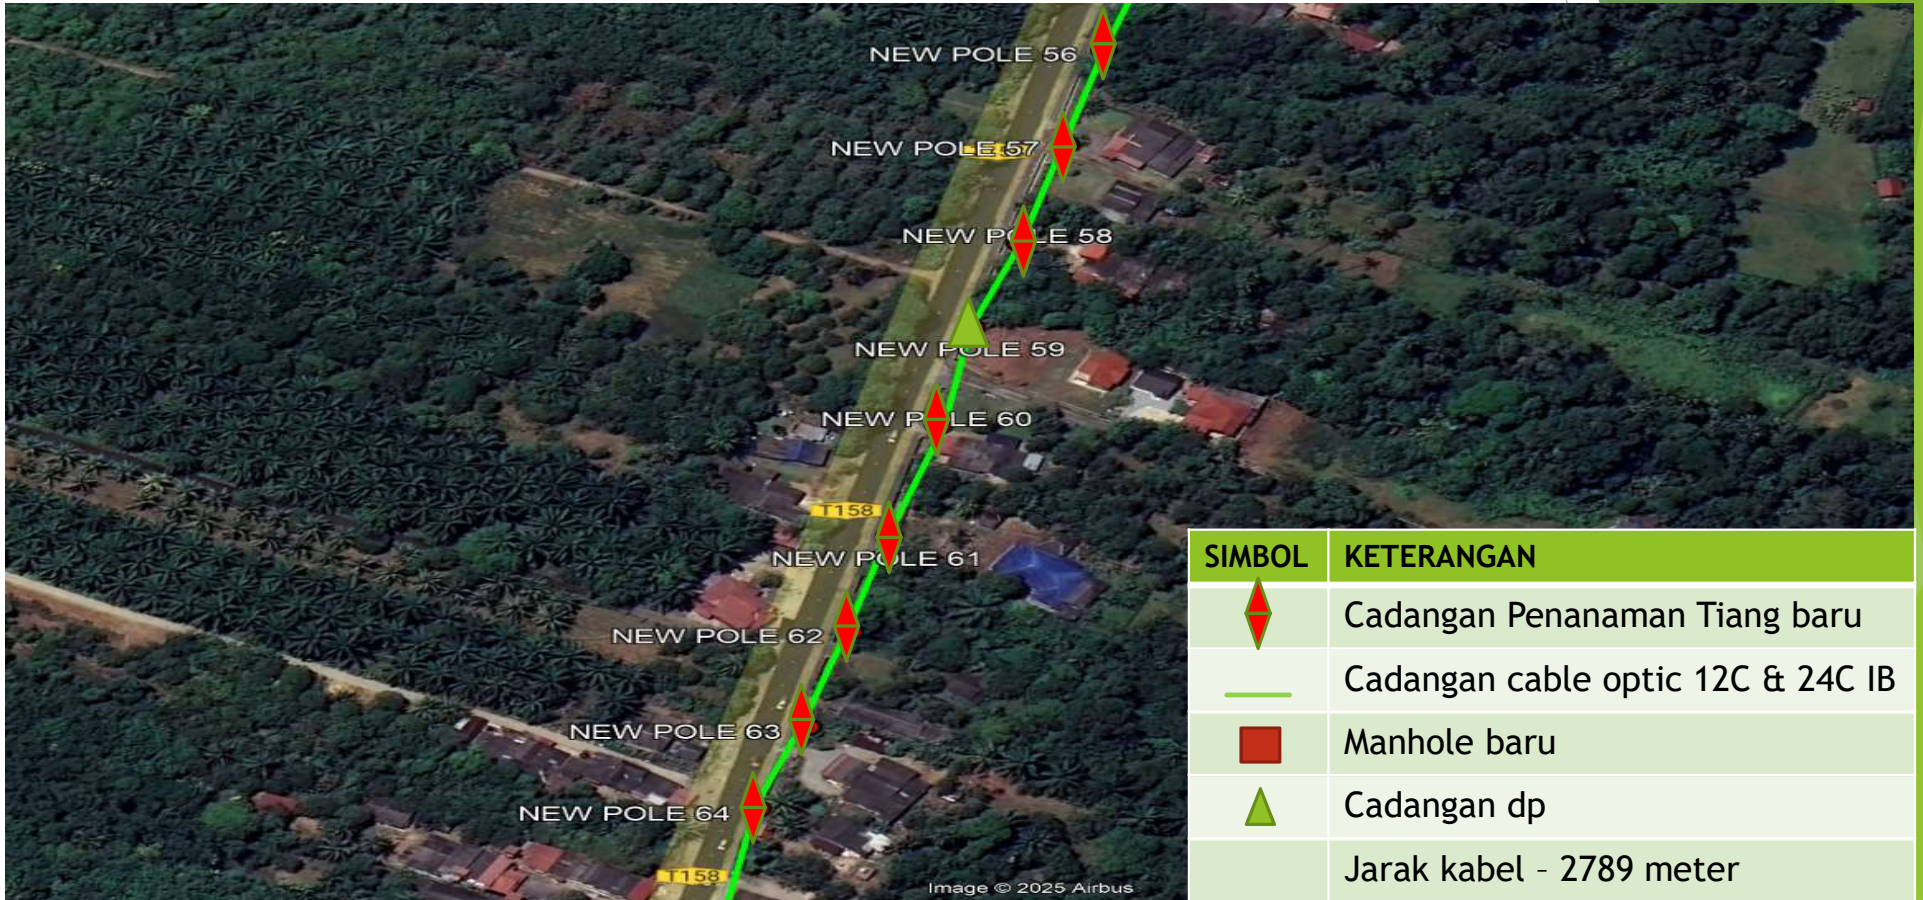

# LUKISAN TAPAK

SIMBO L	KETERANGAN
	Cadangan Penanaman Tiang baru
	Cadangan cable optic 12C & 24 ib
Jarak kabel - 2789 meter	

SIMBOL	KETERANGAN
	Cadangan Penanaman Tiang baru
	Cadangan cable optic 12C & 24C IB
	Manhole baru
	Cadangan dp
	Jarak kabel - 2789 meter

SIMBOL	KETERANGAN
	Cadangan Penanaman Tiang baru
	Cadangan cable optic 12C & 24C IB
	Manhole baru
	Cadangan dp
	Jarak kabel - 2789 meter

SIMBOL	KETERANGAN
	Cadangan Penanaman Tiang baru
	Cadangan cable optic 12C & 24C IB
	Manhole baru
	Cadangan dp
	Jarak kabel - 2789 meter