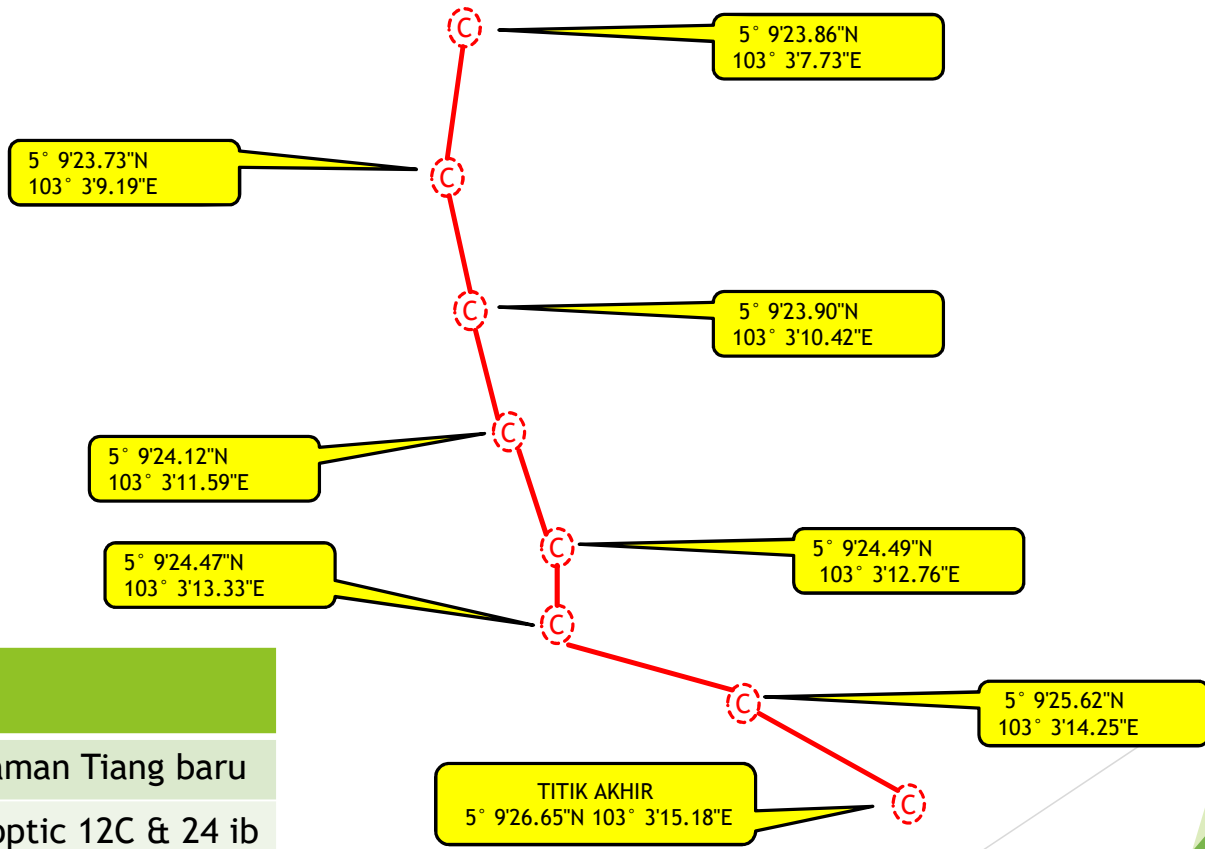

LUKISAN TAPAK

SIMBO	KETERANGAN
	Cadangan Penanaman Tiang baru
	Cadangan cable optic 12C & 24 ib
Jarak kabel - 2789 meter