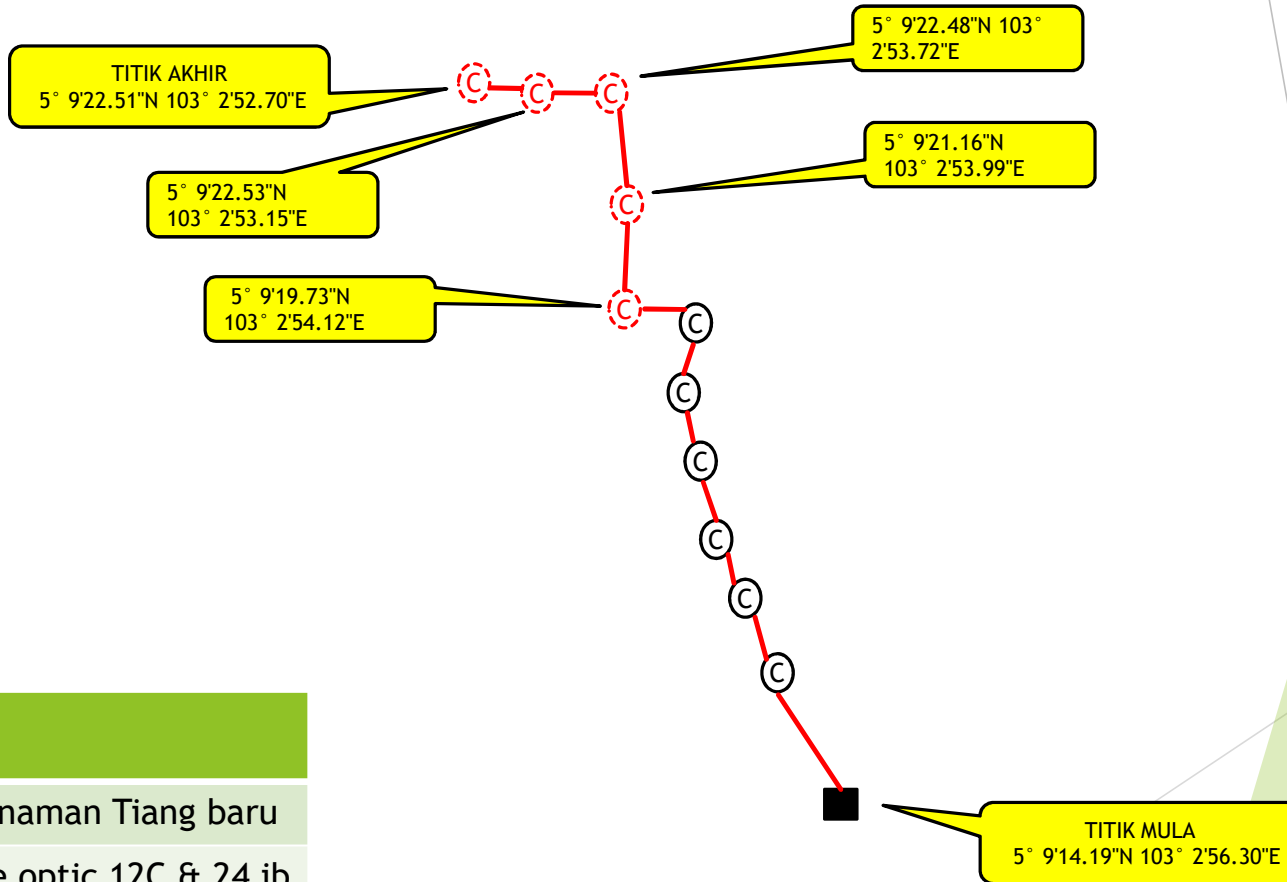

USP MC2021 FTTH (KBR) KG TAPU, KUALA  
BERANG  
TMKA/250046

WAYCOM SDN BHD

TITIK AKHIR  
5° 9'9.96"N 103° 2'56.45"E

TITIK MULA  
5° 9'10.89"N 103° 2'56.30"E

SIMBOL	KETERANGAN
	Cadangan Penanaman Tiang baru
	Cadangan cable optic 12C & 24C IB
	Manhole baru
	Cadangan dp
	Jarak kabel - 2789 meter

# LUKISAN TAPAK

SIMBO	KETERANGAN
L	
	Cadangan Penanaman Tiang baru
	Cadangan cable optic 12C & 24 ib
Jarak kabel - 2789 meter	

SIMBOL	KETERANGAN
	Cadangan Penanaman Tiang baru
	Cadangan cable optic 12C & 24C IB
	Manhole baru
	Cadangan dp
	Jarak kabel - 2789 meter

# LUKISAN TAPAK

SIMBO L	KETERANGAN
	Cadangan Penanaman Tiang baru
	Cadangan cable optic 12C & 24 ib
Jarak kabel -2789meter	

# LUKISAN TAPAK

SIMBO L	KETERANGAN
	Cadangan Penanaman Tiang baru
	Cadangan cable optic 12C & 24 ib
Jarak kabel - 2789 meter	

SIMBOL	KETERANGAN
	Cadangan Penanaman Tiang baru
	Cadangan cable optic 12C & 24C IB
	Manhole baru
	Cadangan dp
	Jarak kabel - 2789 meter