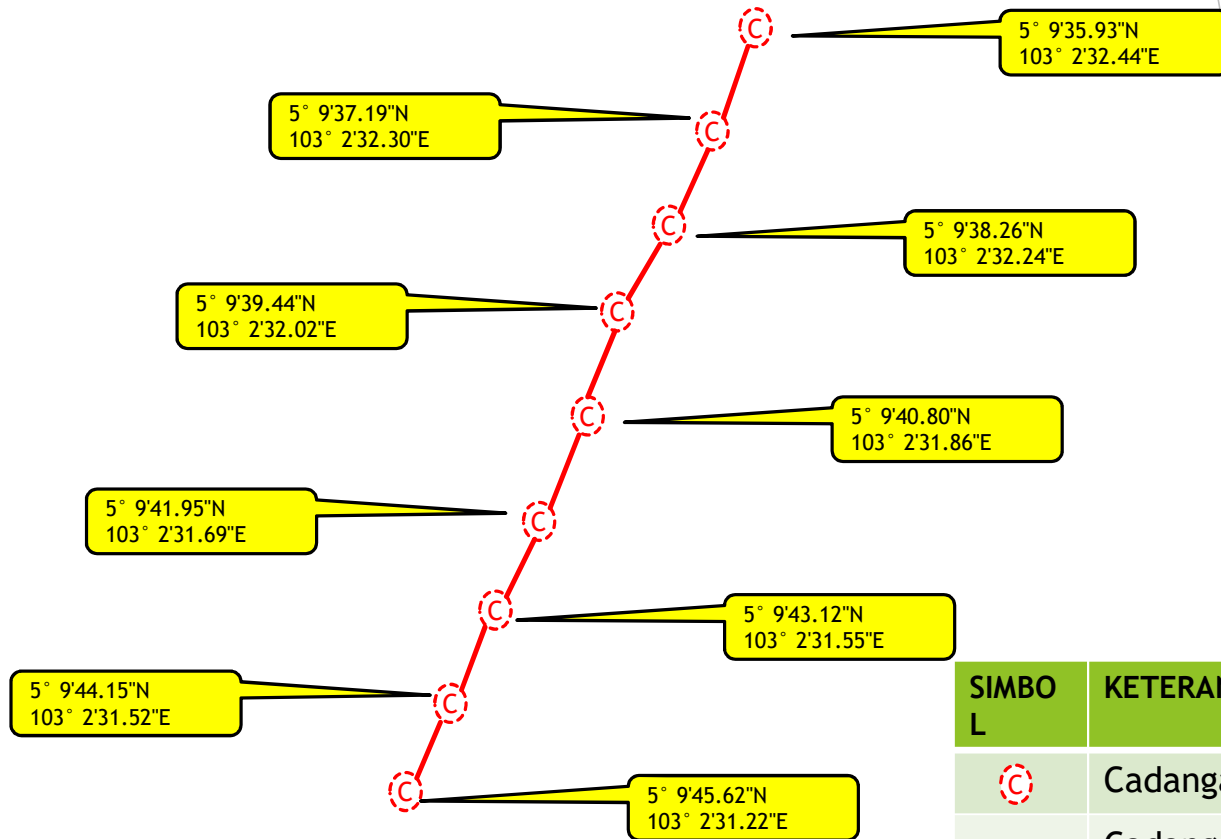

LUKISAN TAPAK

SIMBO	KETERANGAN
L	
	Cadangan Penanaman Tiang baru
	Cadangan cable optic 12C & 24 ib
Jarak kabel - 2789 meter