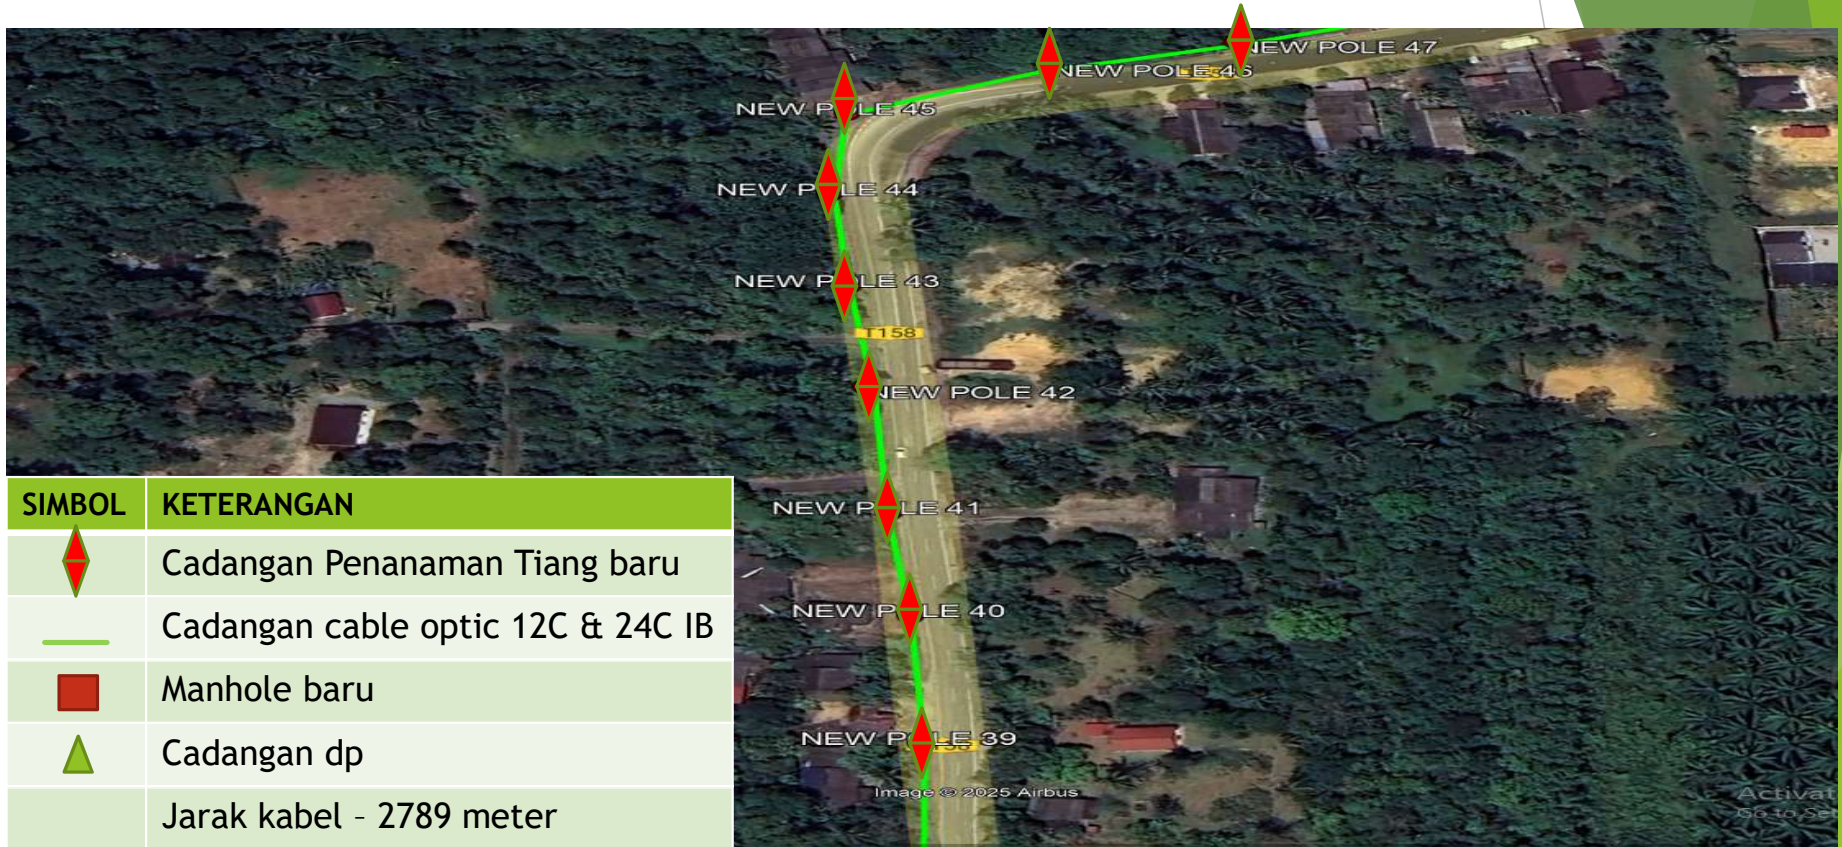

# LUKISAN TAPAK

SIMBO	KETERANGAN
	Cadangan Penanaman Tiang baru
	Cadangan cable optic 12C & 24 ib
Jarak kabel - 2789 meter	

# LUKISAN TAPAK

SIMBO L	KETERANGAN
	Cadangan Penanaman Tiang baru
	Cadangan cable optic 12C & 24 ib
Jarak kabel - 2789 meter	

SIMBOL	KETERANGAN
	Cadangan Penanaman Tiang baru
	Cadangan cable optic 12C & 24C IB
	Manhole baru
	Cadangan dp
	Jarak kabel - 2789 meter