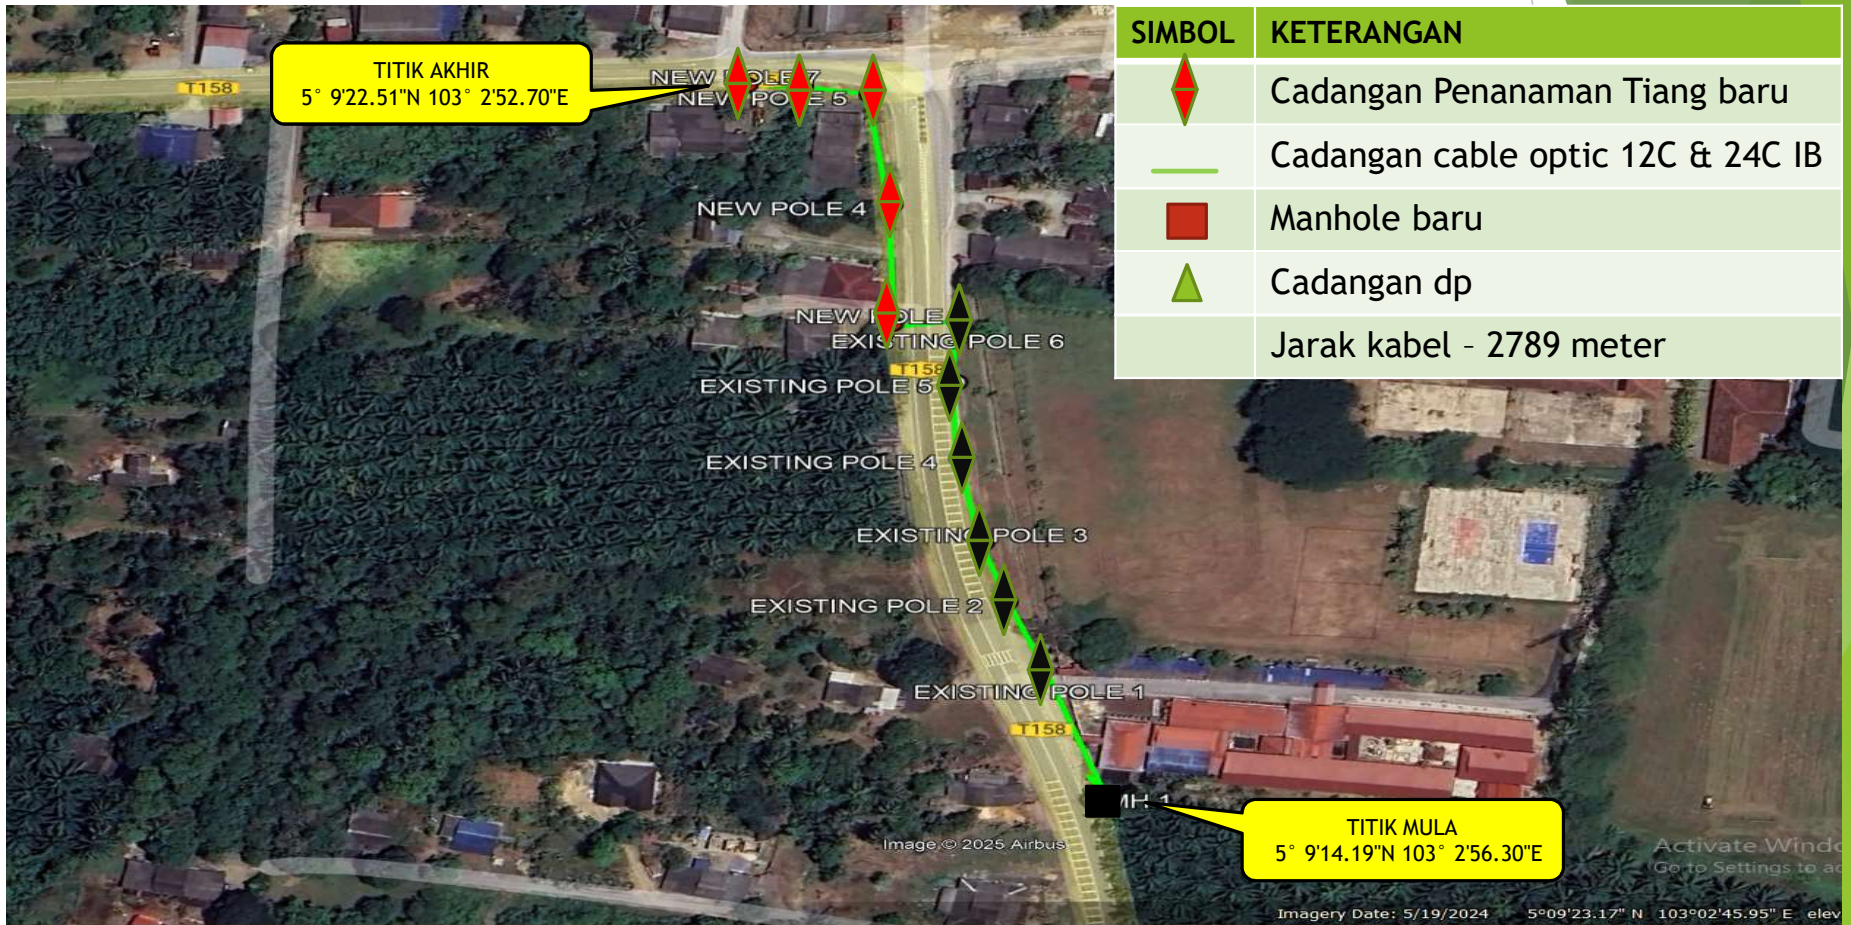

USP MC2021 FTTH (KBR) KG TAPU, KUALA  
BERANG  
TMKA/250046

WAYCOM SDN BHD

TITIK AKHIR  
5° 9'9.96"N 103° 2'56.45"E

TITIK MULA  
5° 9'10.89"N 103° 2'56.30"E

SIMBOL	KETERANGAN
	Cadangan Penanaman Tiang baru
	Cadangan cable optic 12C & 24C IB
	Manhole baru
	Cadangan dp
	Jarak kabel - 2789 meter

# LUKISAN TAPAK

SIMBO	KETERANGAN
L	
	Cadangan Penanaman Tiang baru
	Cadangan cable optic 12C & 24 ib
Jarak kabel - 2789 meter	

SIMBOL	KETERANGAN
	Cadangan Penanaman Tiang baru
	Cadangan cable optic 12C & 24C IB
	Manhole baru
	Cadangan dp
	Jarak kabel - 2789 meter