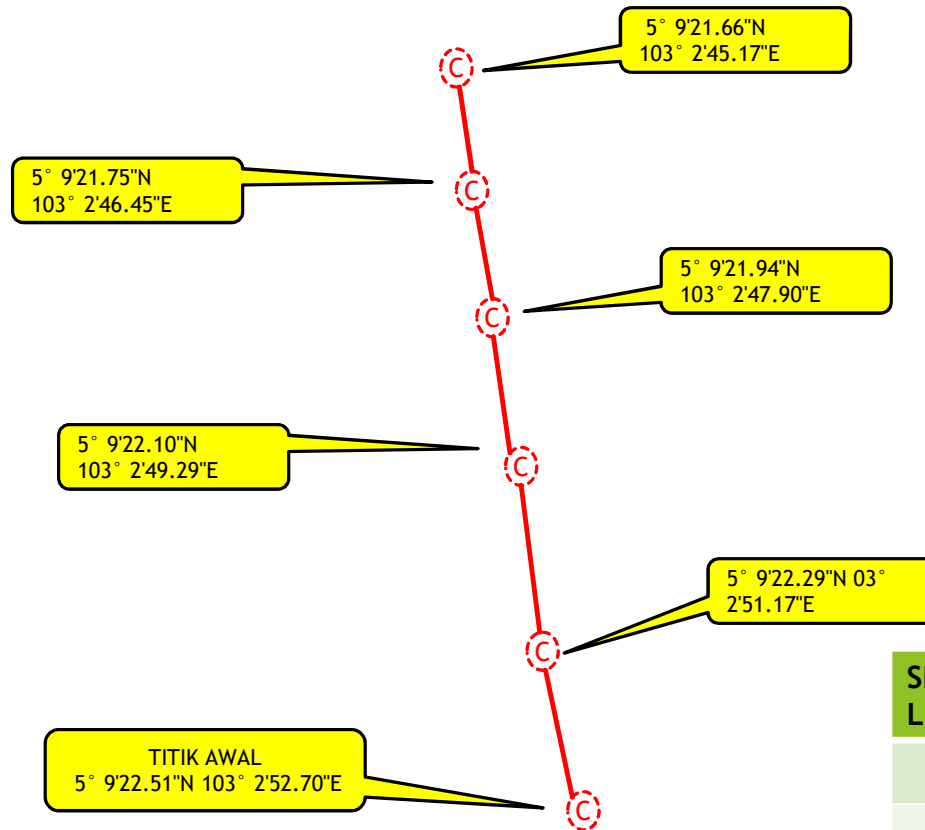

# LUKISAN TAPAK

SIMBO L	KETERANGAN
	Cadangan Penanaman Tiang baru
	Cadangan cable optic 12C & 24 ib
Jarak kabel - 2789 meter	

SIMBOL	KETERANGAN
	Cadangan Penanaman Tiang baru
	Cadangan cable optic 12C & 24C IB
	Manhole baru
	Cadangan dp
	Jarak kabel - 2789 meter

SIMBOL	KETERANGAN
	Cadangan Penanaman Tiang baru
	Cadangan cable optic 12C & 24C IB
	Manhole baru
	Cadangan dp
	Jarak kabel - 2789 meter

SIMBOL	KETERANGAN
	Cadangan Penanaman Tiang baru
	Cadangan cable optic 12C & 24C IB
	Manhole baru
	Cadangan dp
	Jarak kabel - 2789 meter

# LUKISAN TAPAK

SIMBO L	KETERANGAN
	Cadangan Penanaman Tiang baru
	Cadangan cable optic 12C & 24 ib
Jarak kabel - 2789 meter	

# LUKISAN TAPAK

SIMBO	KETERANGAN
L	
	Cadangan Penanaman Tiang baru
	Cadangan cable optic 12C & 24 ib
Jarak kabel - 2789 meter	