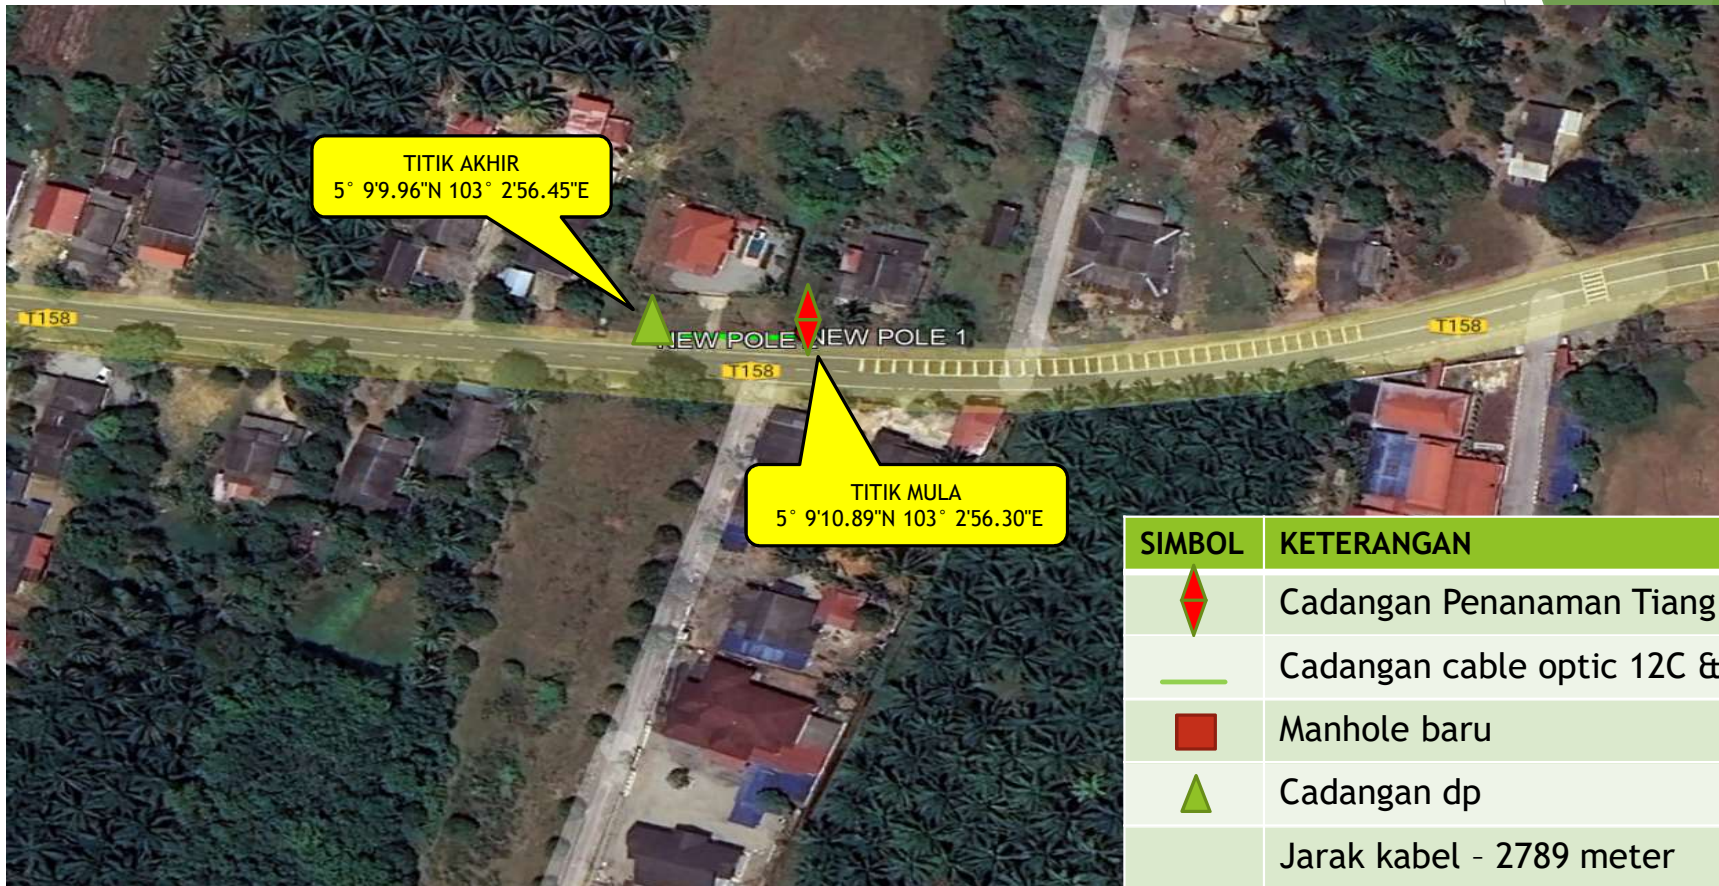

USP MC2021 FTTH (KBR) KG TAPU, KUALA  
BERANG  
TMKA/250046

WAYCOM SDN BHD

TITIK AKHIR  
5° 9'9.96"N 103° 2'56.45"E

TITIK MULA  
5° 9'10.89"N 103° 2'56.30"E

SIMBOL	KETERANGAN
	Cadangan Penanaman Tiang baru
	Cadangan cable optic 12C & 24C IB
	Manhole baru
	Cadangan dp
	Jarak kabel - 2789 meter

# LUKISAN TAPAK

SIMBO	KETERANGAN
L	
	Cadangan Penanaman Tiang baru
	Cadangan cable optic 12C & 24 ib
Jarak kabel - 2789 meter	

SIMBOL	KETERANGAN
	Cadangan Penanaman Tiang baru
	Cadangan cable optic 12C & 24C IB
	Manhole baru
	Cadangan dp
	Jarak kabel - 2789 meter