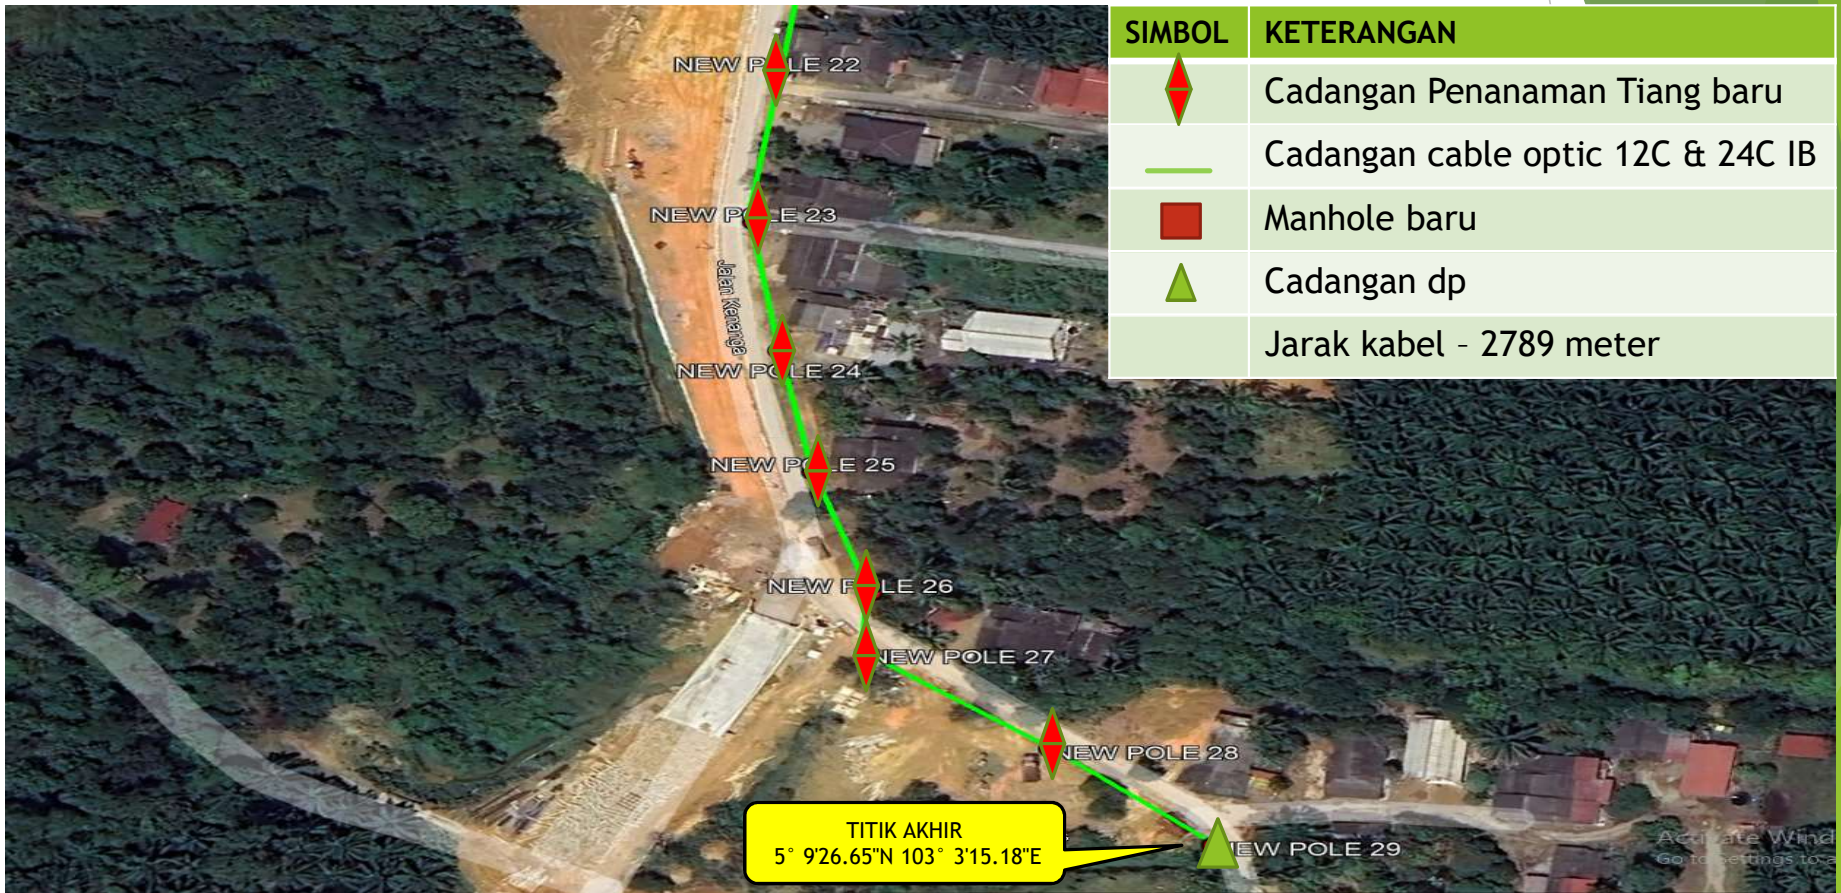

USP MC2021 FTTH (KBR) KG TAPU, KUALA  
BERANG  
TMKA/250046

WAYCOM SDN BHD

TITIK AKHIR  
5° 9'9.96"N 103° 2'56.45"E

TITIK MULA  
5° 9'10.89"N 103° 2'56.30"E

SIMBOL	KETERANGAN
	Cadangan Penanaman Tiang baru
	Cadangan cable optic 12C & 24C IB
	Manhole baru
	Cadangan dp
	Jarak kabel - 2789 meter

# LUKISAN TAPAK

SIMBO	KETERANGAN
L	
	Cadangan Penanaman Tiang baru
	Cadangan cable optic 12C & 24 ib
Jarak kabel - 2789 meter	

SIMBOL	KETERANGAN
	Cadangan Penanaman Tiang baru
	Cadangan cable optic 12C & 24C IB
	Manhole baru
	Cadangan dp
	Jarak kabel - 2789 meter