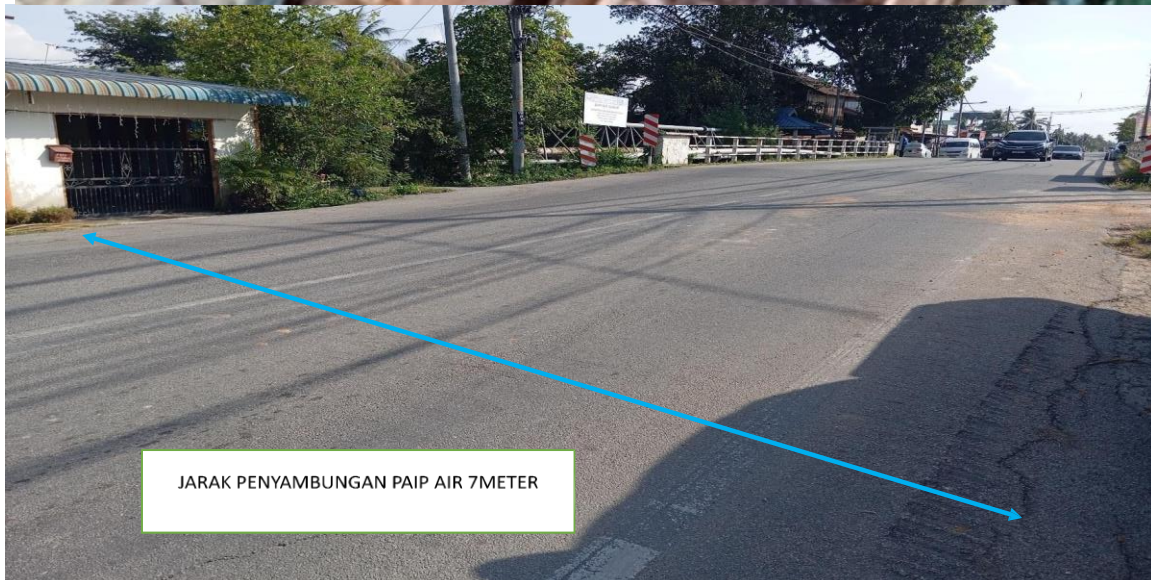

LOKASI PENYAMBUNGAN PAIP AIR LAP

NAMA JALAN : JALAN BESAR (JALAN NEGERI A190)

KOORDINAT MULA :5.10159,100.40650

KOORDINAT AKHIR:5.101562,100.406586

KAEDAH:HDD