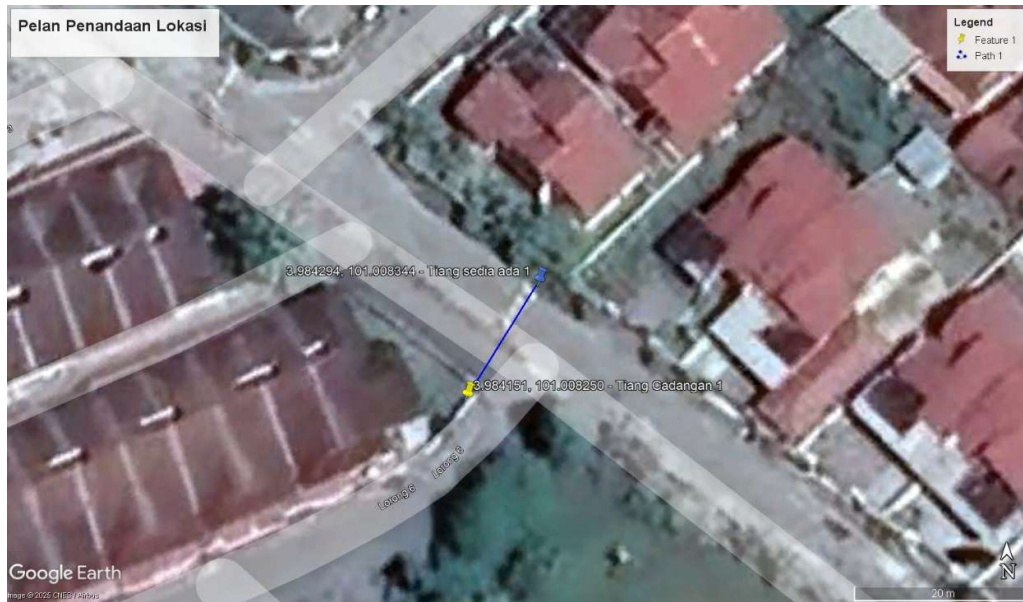

## PELAN PENANDAAN LOKASI 1

Koordinat awal : 3.984294, 101.008344

Koordinat akhir : 3.984151, 101.008250

Kaedah : Penanaman Tiang

## GAMBAR LOKASI 1

## PELAN PENANDAAN LOKASI 2

Koordinat awal : 3.984130, 101.006911

Koodinat akhir : 3.983998, 101.007045

Kaedah Korekan : Korekan Jalan Berturap

## GAMBAR LOKASI 2