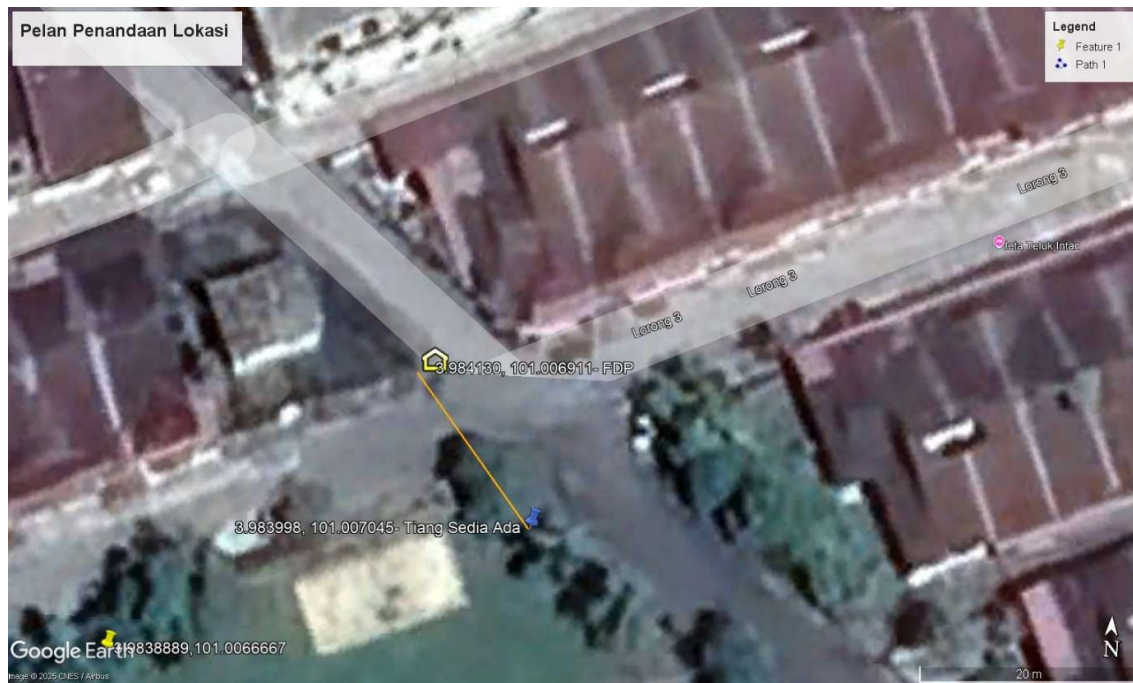

## PELAN PENANDAAN LOKASI 1

Koordinat awal : 3.984294, 101.008344

Koordinat akhir : 3.984151, 101.008250

Kaedah : Penanaman Tiang

## GAMBAR LOKASI 1

## PELAN PENANDAAN LOKASI 2

Koordinat awal : 3.984130, 101.006911

Koodinat akhir : 3.983998, 101.007045

Kaedah Korekan : Korekan Jalan Berturap

## GAMBAR LOKASI 2