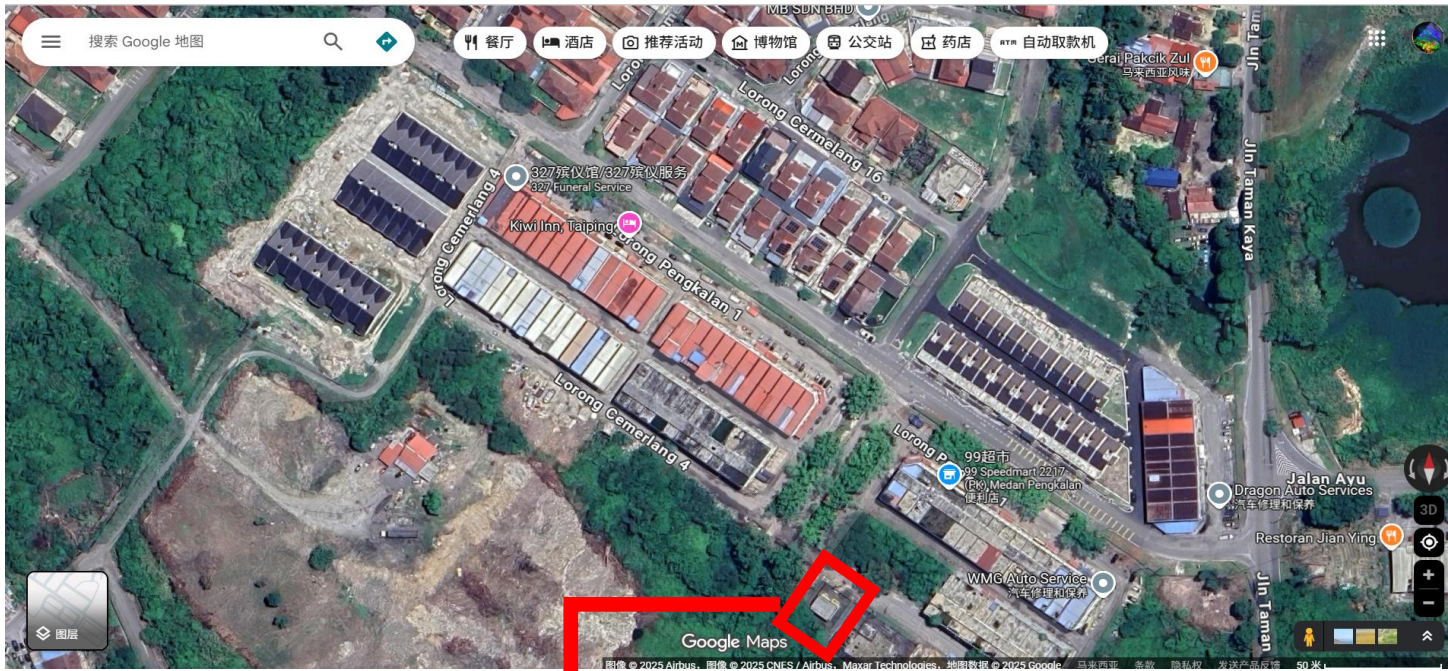

KORIDOR UTILITI DARUL RIDZUAN SDN. BHD.

B-G-11, Greentown Suria,
Jalan Dato Seri Ahmad Said,
Perak Darul Ridzuan.

U/P : Pegawai Koridor Negeri

Tuan,

Per: Cadangan Skim Perumahan Bagi 23 Unit Tumah Teres 1 Tingkat Di Atas PT 11643 - PT 11665, Mukim Pengkalan Aor, Daerah Larut Dan Matang, Perak Darul Ridzuan.

Sekian

Yang benar,

Emilyn Lim
Project Executive

CAD BEKALAN ELEKTRIK KE PT 12474/LOT 13604, TAMAN PENGKALAN IMPIAN, MUKIM PENGKALAN AOR, DAERAH LARUT & MATANG, TAIPING, PERAK. (4.817189,100.722431)

- | | | | |
|---|---------------------------------------|---|--------------------------|
|  | CAD. UG XLPE 4C 185MMP 20M |  | CAD. PVC 4X19/0.64 400M |
|  | CAD. ABC 3X185+120+16MMP 16 SPAN 600M |  | CAD. ABC 1X16+25MMP 150M |
|  | CAD. TIANG 9M 19 UNIT |  | CAD. LAMPU HPSV 6 UNIT |
|  | TIANG SEDIA ADA | | |

TEMPAT KOREKAN BUKA
- SIDE TABLE

KOREKAN DARI TNB SUB
STATION UNTUK TANAM
TIANG DI SIDE TABLE

CADANGAN SKIM PERUMAHAN BAGI 23 UNIT RUMAH TERES 1 TINGKAT DI ATAS PT 11643 - PT 11665, MUKIM PENGKALAN AOR, DAERAH LARUT DAN MATANG, PERAK DARUL RIDZUAN