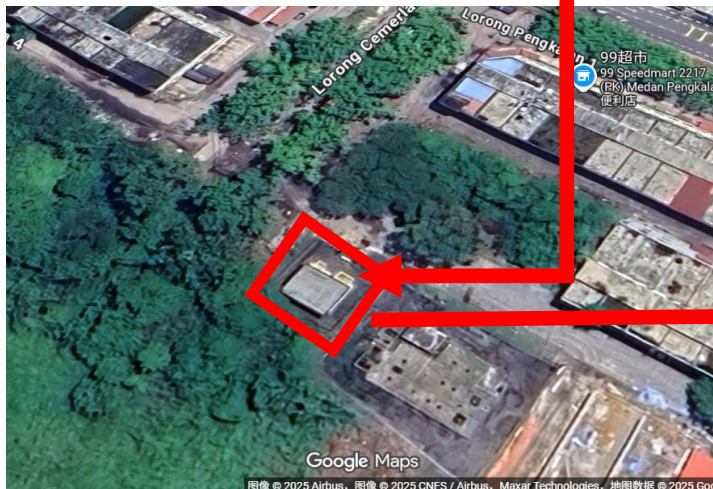

KOREKAN DARI TNB SUB
STATION UNTUK TANAM
TIANG DI SIDE TABLE

CADANGAN BEKALAN ELEKTRIK KE PT12474 / LOT 13604, TAMAN PENGKALAN IMPIAN, MUKIM PENGKALAN AOR, DAERAH LARUT & MATANG, TAIPING, PERAK

CADANGAN KOREKAN
SIDE TABLE - 3M