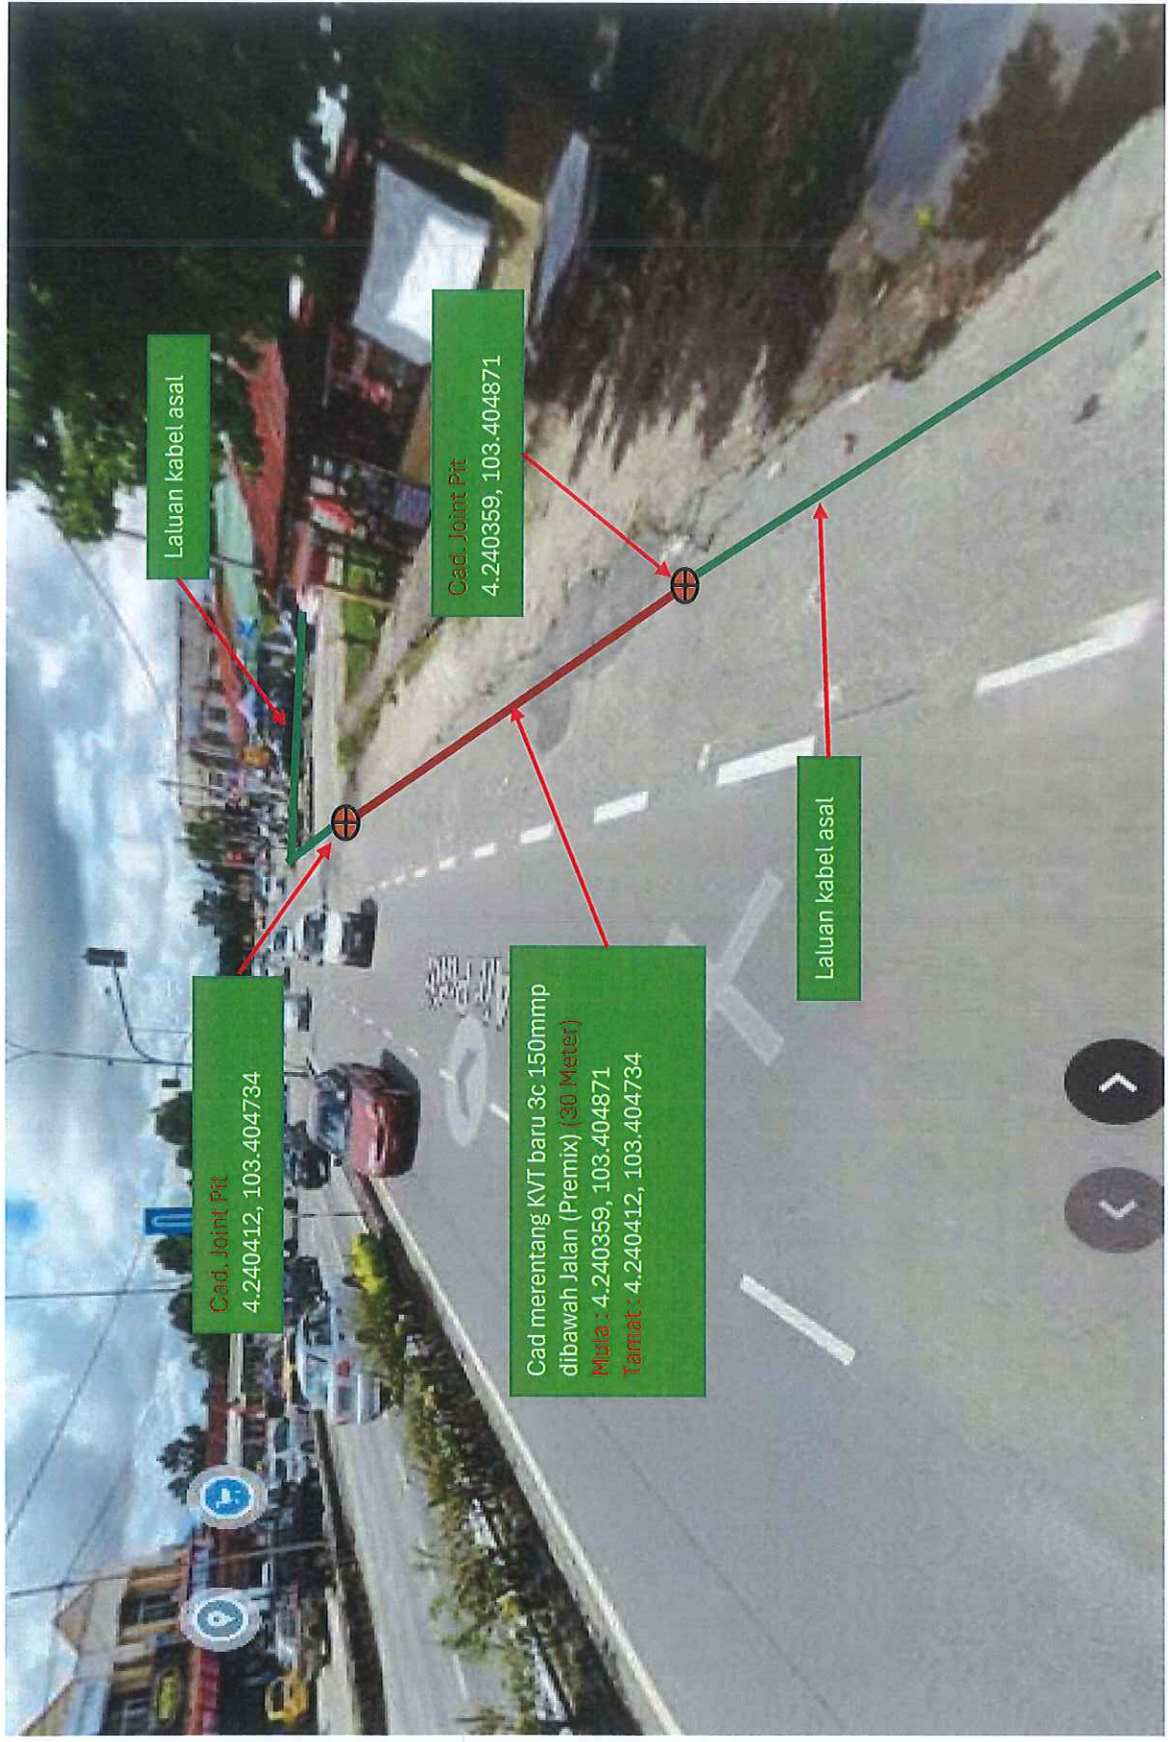

PELAN TAPAK

<p>LEGEND :</p> <p>— Laluan Kabel.Asal</p> <p>— Cad. Merentang KVT baru 3c 150mmp</p> <p>⊗ Cad. Joint Pit</p>	
 <p>TNB DISTRIBUTION (38695-A)</p>	
DRAWN BY:	
CHECKED BY:	
APPROVED BY:	
<p>TITLE :</p> <p>11 CORR UG KEM JUN 2024 - MENJALANKAN KERJA - KERJA PEMBAIKAN PD MAPPING KABEL 11KV DIANTARA PE LOT PERPINDAHAN KG JAYA KE PE TELEKOM MAK CHILI SUBZONE T2 KEMAMAN FY 2024</p>	
	SCALE : nts

PELAN LOKASI

Cadangan merentang KVT baru 3c150mmp. Tar (Premix)(30 Meter)