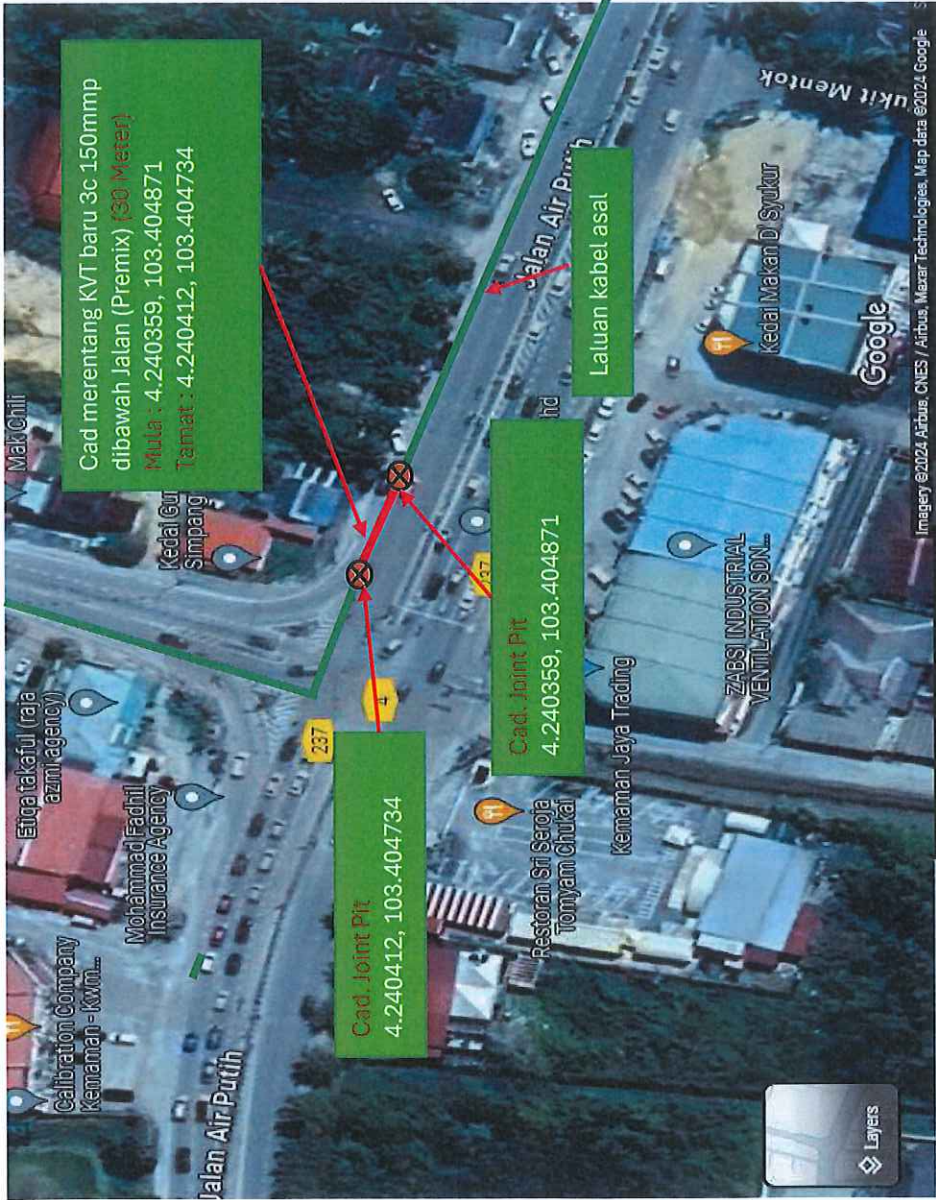

PELAN TAPAK

<p>LEGEND :</p> <p>— Laluan Kabel.Asal</p> <p>— Cad. Merentang KVT baru 3c 150mmp</p> <p>⊗ Cad. Joint Pit</p>	
 <p>TNB DISTRIBUTION (38695-A)</p>	
DRAWN BY:	
CHECKED BY:	
APPROVED BY:	
<p>TITLE :</p> <p>11 CORR UG KEM JUN 2024 - MENJALANKAN KERJA - KERJA PEMBAIKAN PD MAPPING KABEL 11KV DIANTARA PE LOT PERPINDAHAN KG JAYA KE PE TELEKOM MAK CHILI SUBZONE T2 KEMAMAN FY 2024</p>	
	SCALE : nts

PELAN LOKASI

Cadangan merentang KVT baru 3c150mmp. Tar (Premix)(30 Meter)