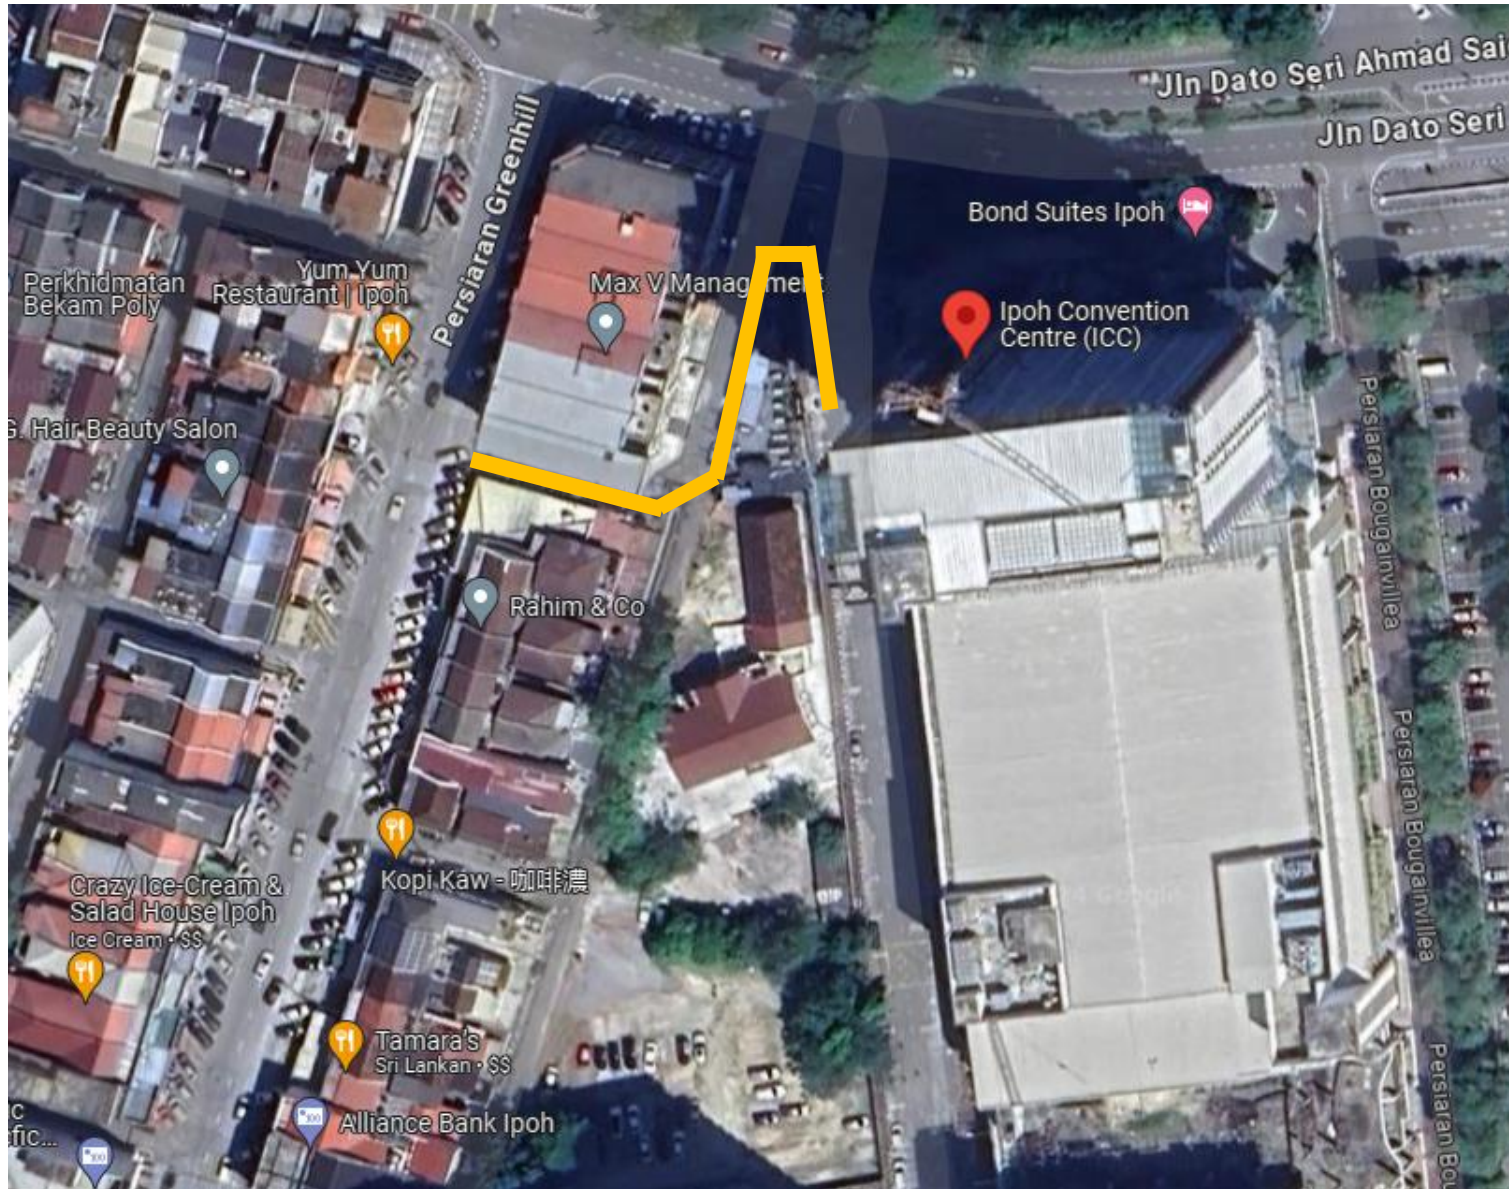

CADANGAN LALUAN KABEL

CADANGAN LALUAN KABEL SECARA
OPEN CUT SEPANJANG 182 METER
