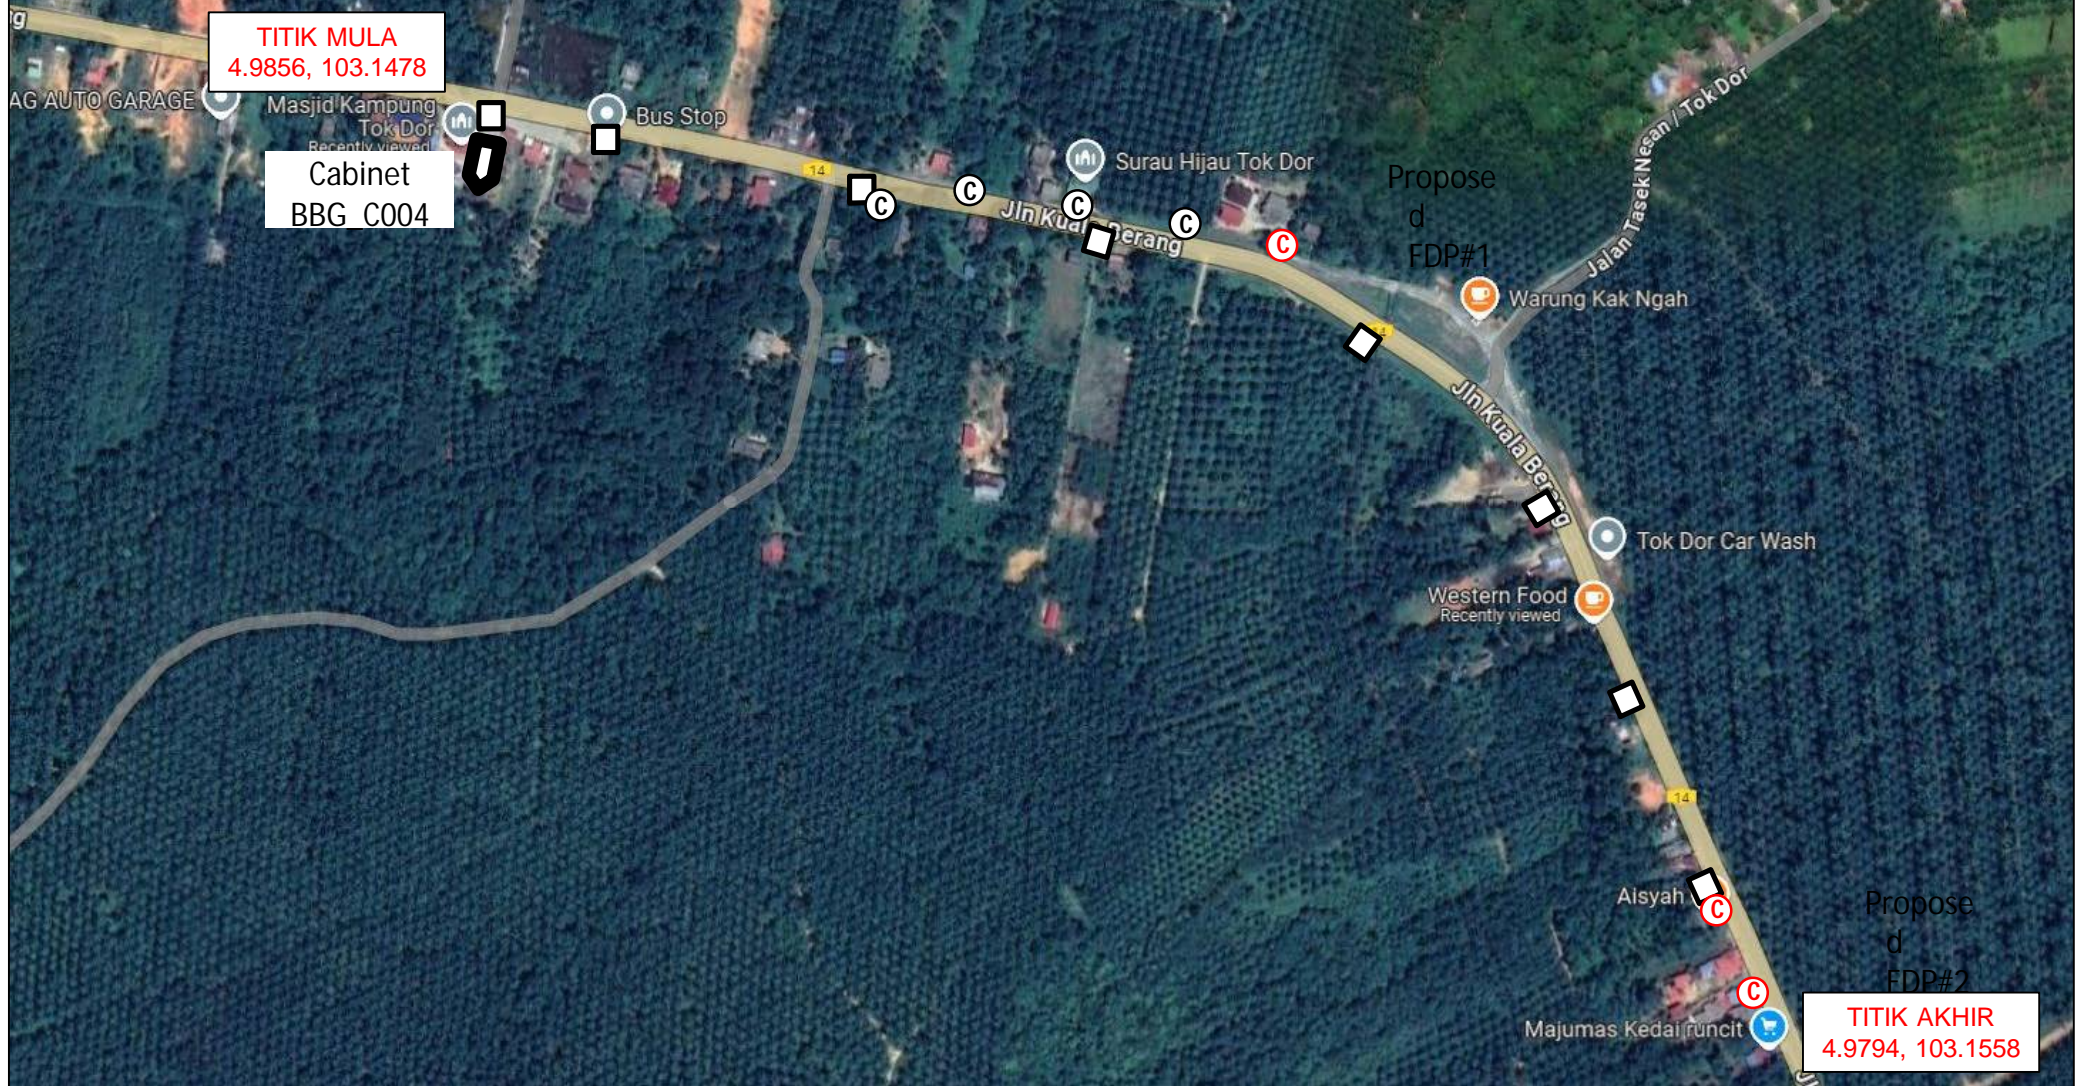

CADANGAN PENARIKAN KABEL DAN PENANAMAN TIANG UNTUK BBG C004-KAMPUNG TOK DOR

□ MANHOLE SEDIA ADA

Ⓒ TIANG SEDIA ADA

Ⓒ TIANG BARU

Project Description : SRR FTTH BBG_C004-KAMPUNG TOK DOR-SME

Company : SERI DINAMIK ENGINEERING SDN BHD (3400039872)

LOKASI TIANG #1

19 Sept 2024 11:10:11
4979808U 103.155598E
2348 Jalan Kuala Benang
Kampung Tok Dor
Aji
Terengganu

19 Sept 2024 12:10:59
4985535U 103.147588E
Kampung Tok Dor
Aji
Terengganu

LOKASI TIANG #3

19 Sept 2024 11:41:12
4979935U 103.155518E
2348 Jalan Kuala Benang
Kampung Tok Dor
Aji
Terengganu