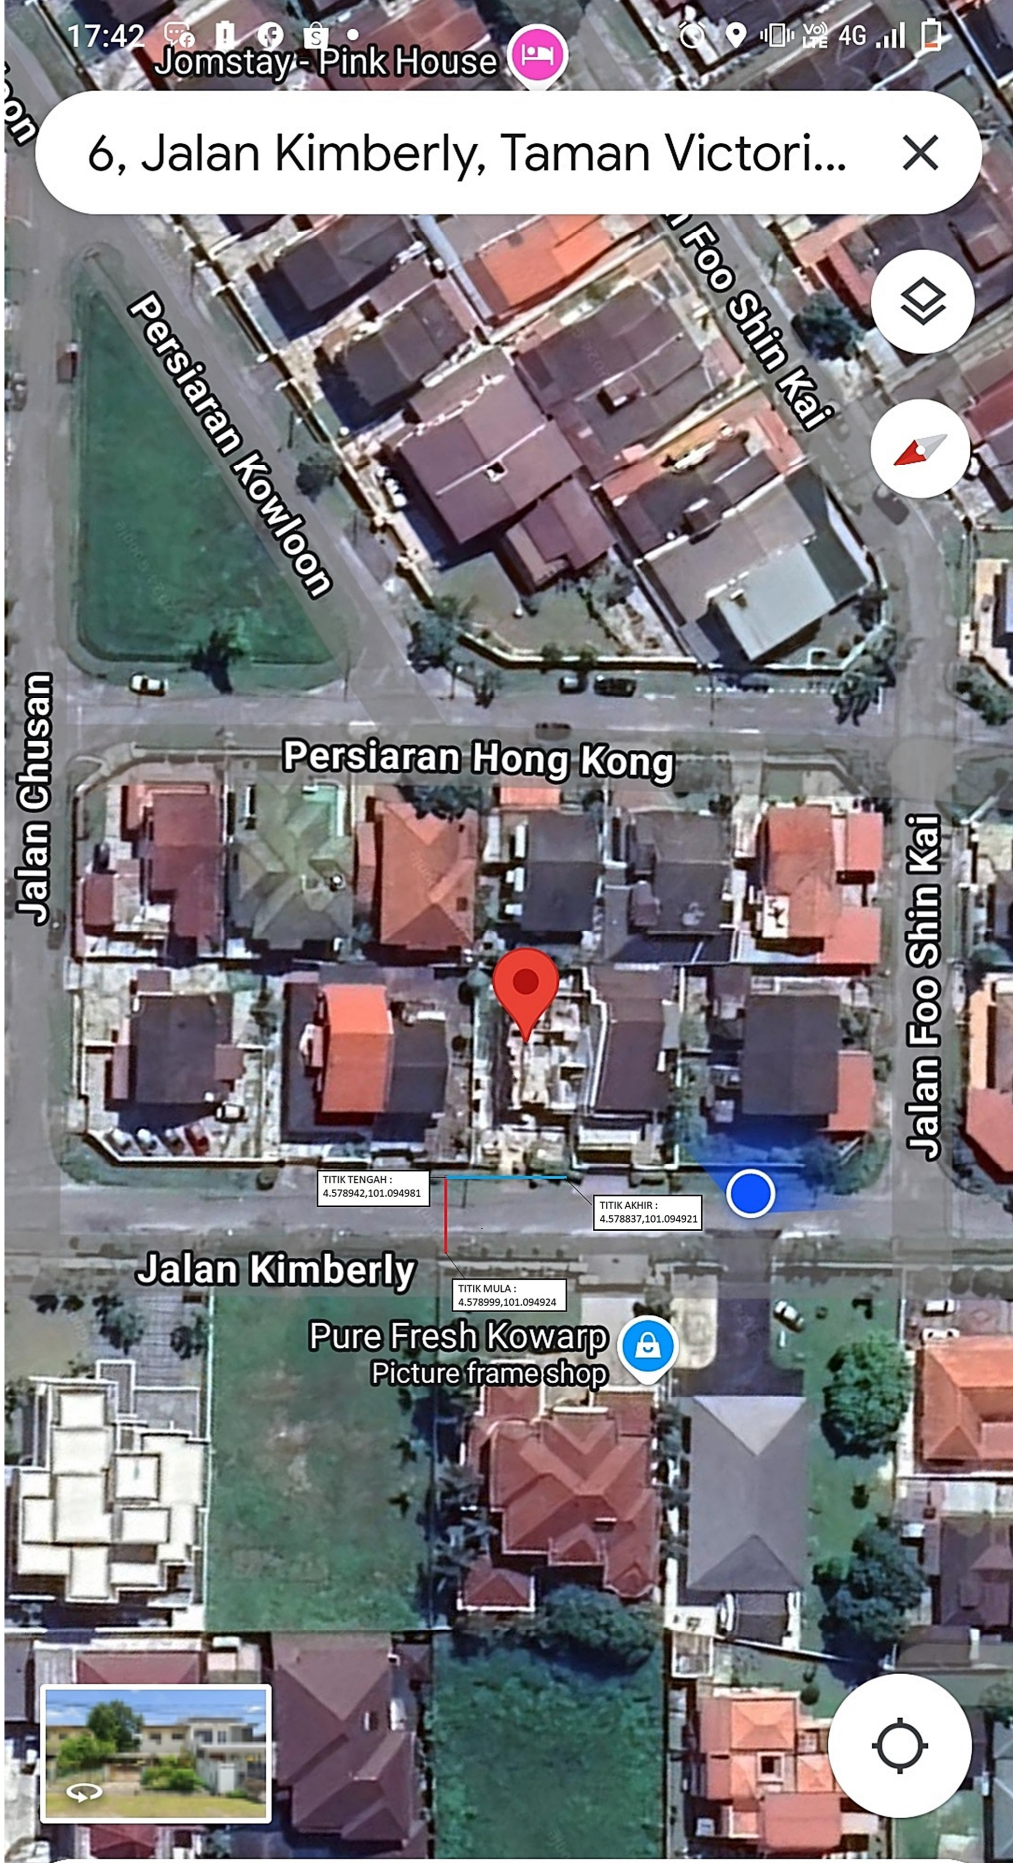

CADANGAN OPEN CUT BAHU JALAN (TIDAK BERTURAP) 24 METER

CADANGAN OPEN CUT JALAN (BERTURAP) 6 METER

6, Jalan Kimberly, Taman Victori... X

CADANGAN LALUAN KABEL SECARA OPEN CUT
SEPANJANG 20 METER (JALAN BERTURAP 6
METER DAN JALAN TIDAK BERTURAP 14 METER)

CADANGAN OPEN CUT
JALAN (BERTURAP)
6 METER

CADANGAN OPEN
CUT BAHU JALAN
(TIDAK BERTURAP)
14 METER