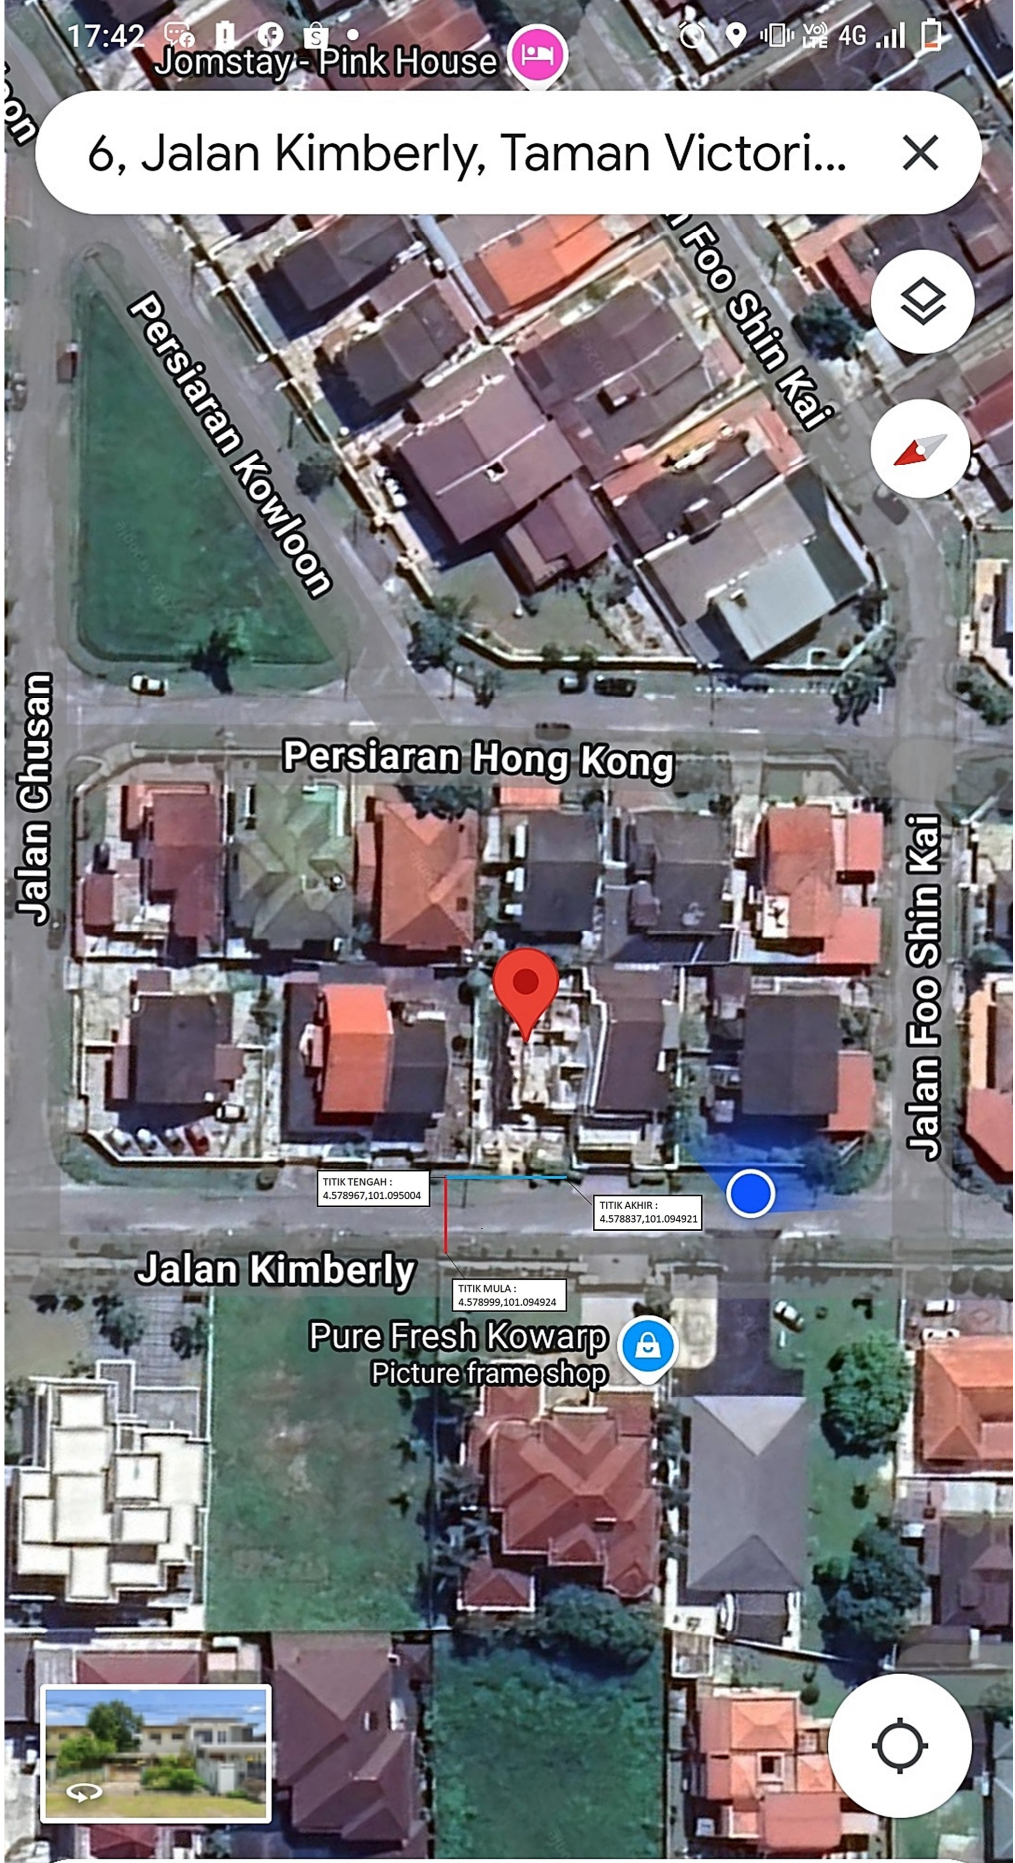

6, Jalan Kimberly, Taman Victori... X

CADANGAN LALUAN KABEL SECARA OPEN CUT SEPANJANG 20 METER (JALAN BERTURAP 6 METER DAN JALAN TIDAK BERTURAP 14 METER)

CADANGAN OPEN CUT
JALAN (BERTURAP)
6 METER

CADANGAN OPEN
CUT BAHU JALAN
(TIDAK BERTURAP)
14 METER

CADANGAN OPEN CUT BAHU JALAN (TIDAK BERTURKAP) 14 METER

CADANGAN OPEN CUT JALAN (BERTURKAP) 6 METER