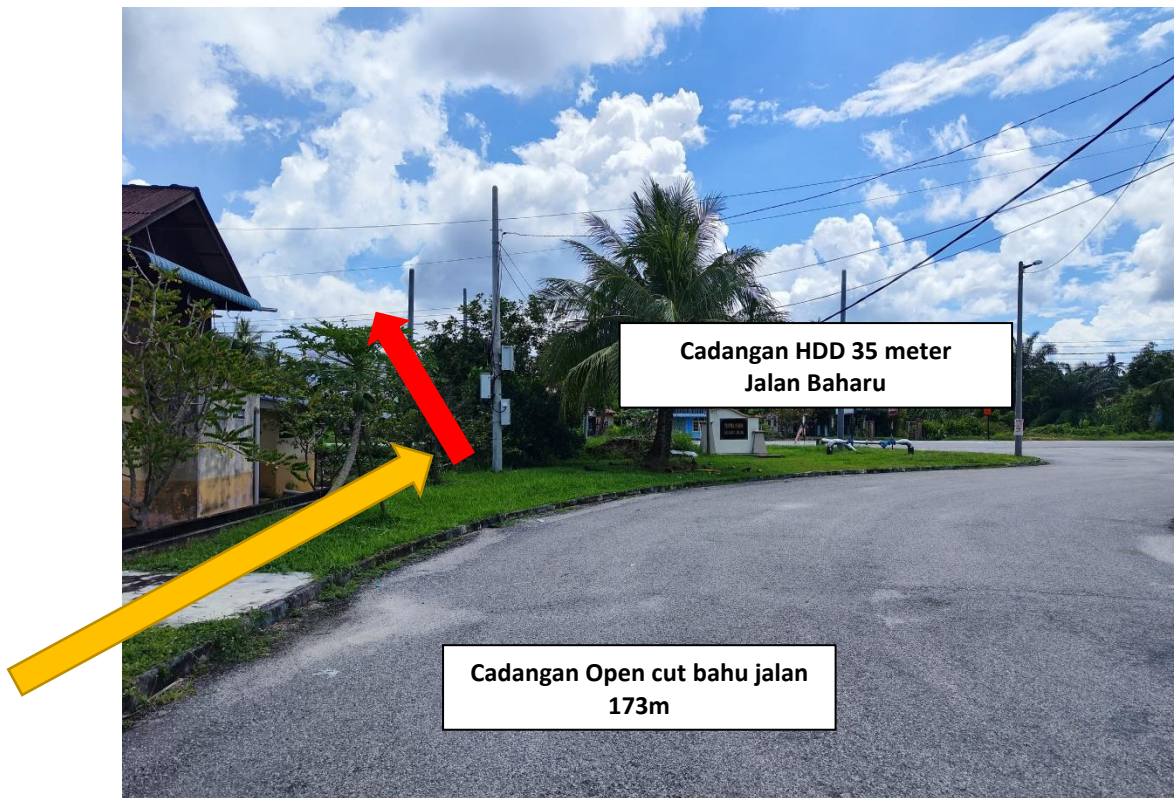

## Gambar Lokasi

Cadangan Laluan Kabel secara open cut di bahu jalan  
sepanjang 173m

Cadangan Laluan Kabel secara HDD  
sepanjang 35m

Cadangan Laluan Kabel secara open cut  
sepanjang 14m

Gambar 1 : Pencawang Elektrik Sediaada (Taman Mutiara Indah)

Gambar 2 : Kawasan Kerja melibatkan pemotongan bahu jalan (Open Cut) di Jalan Indah 1

Gambar 3 : Kawasan Kerja melibatkan pemotongan bahu jalan (Open Cut) di Jalan Indah 1 & Horizontal Directional Drilling