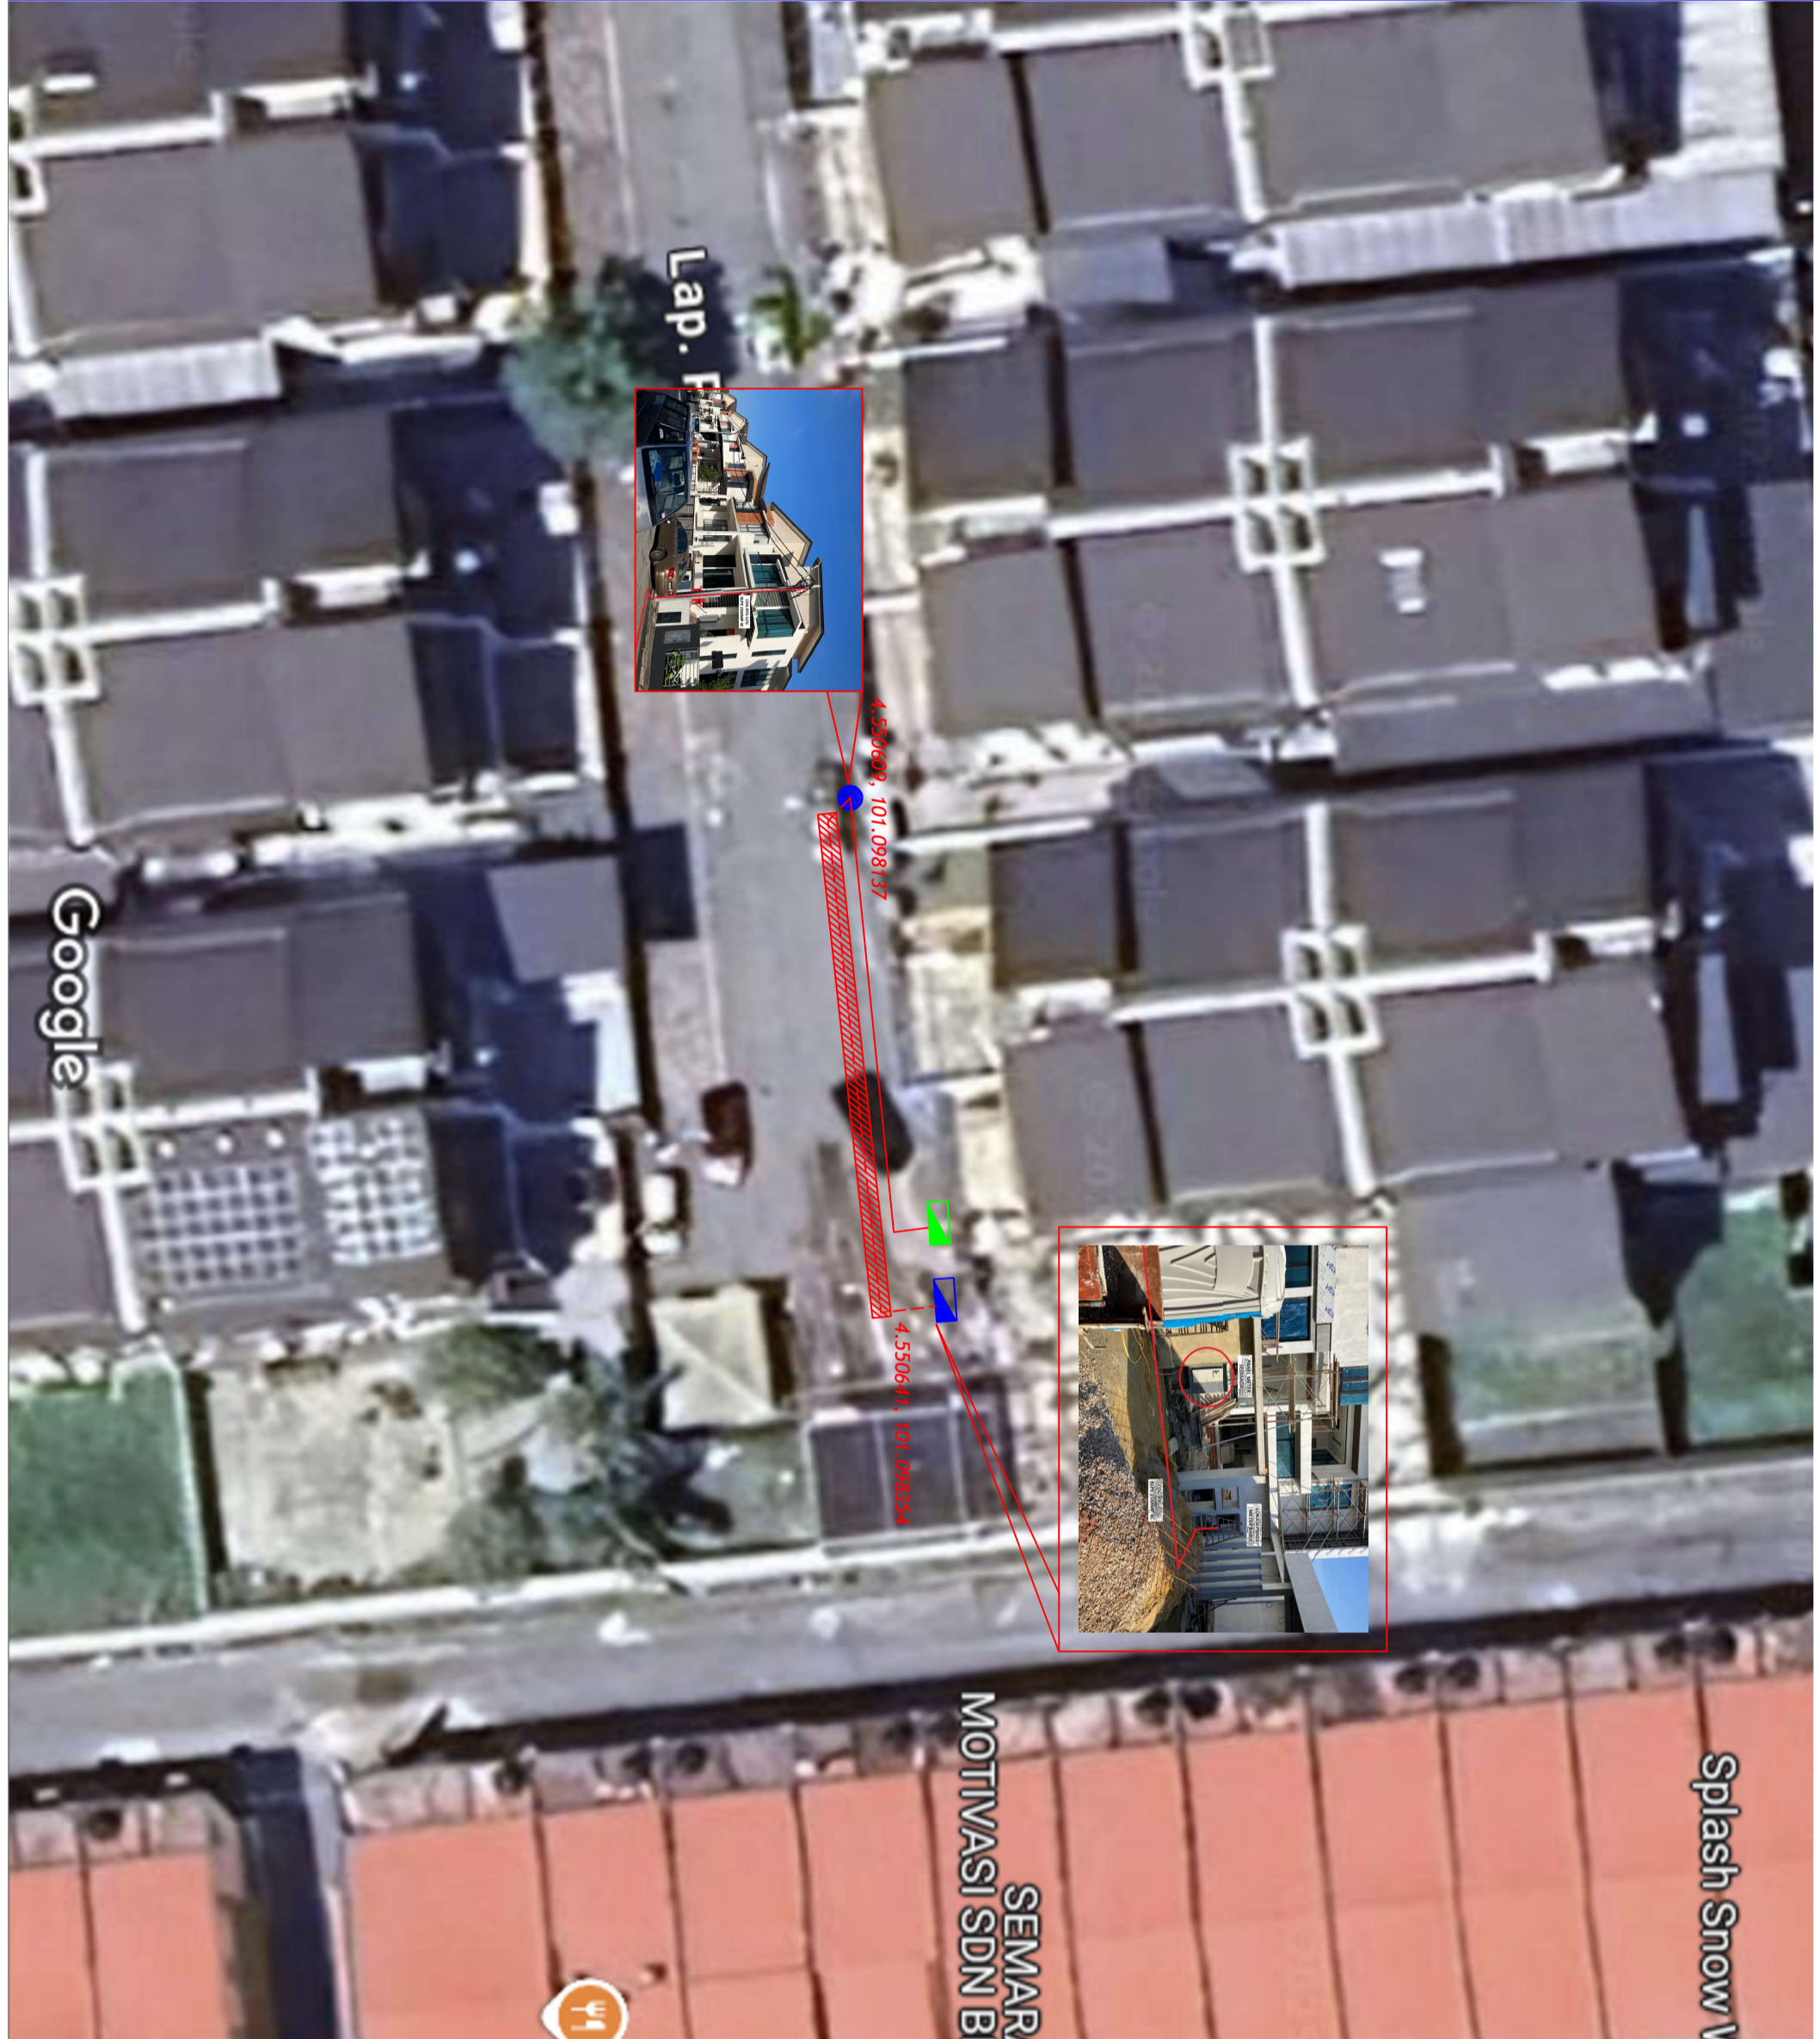

LEGEND

SEDIADA

TIANG KONKRIT 9m

METER PANEL

ROMBAKAN

U/G CABLE XLPE 25MMP 4C
METER PANEL

CADANGAN

Corrugated Paip 150mm
U/G CABLE XLPE 25MMP 4C

4.550609, 101.098137

4.550641, 101.098334

Google