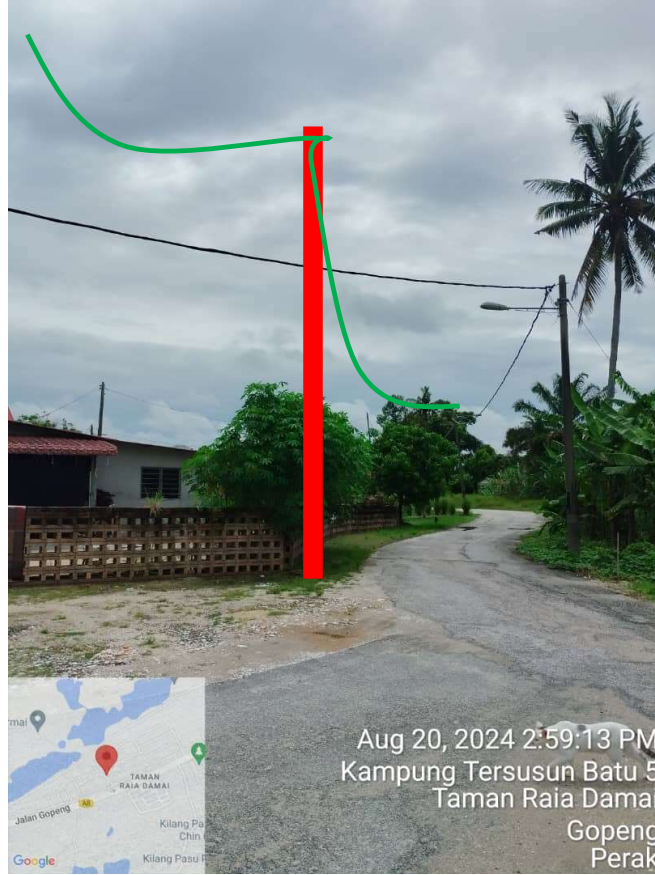

GAMBAR LOKASI

PROJEK : TMNA/241403 SRR FTTH (ADD_GF) PUL_C016 LRG 3B KG TERSUSUN BATU 5 PENGKALAN BARU
KERJA-KERJA MENANAM TIANG KONKRIT SEBANYAK 44 BATANG DI SEPANJANG JALAN KG TERSUSUN BATU 5

PETUNJUK

MENANAM TIANG TELEKOM DI BAHU JALAN

TALIAN SESALUR ATAS TELEKOM