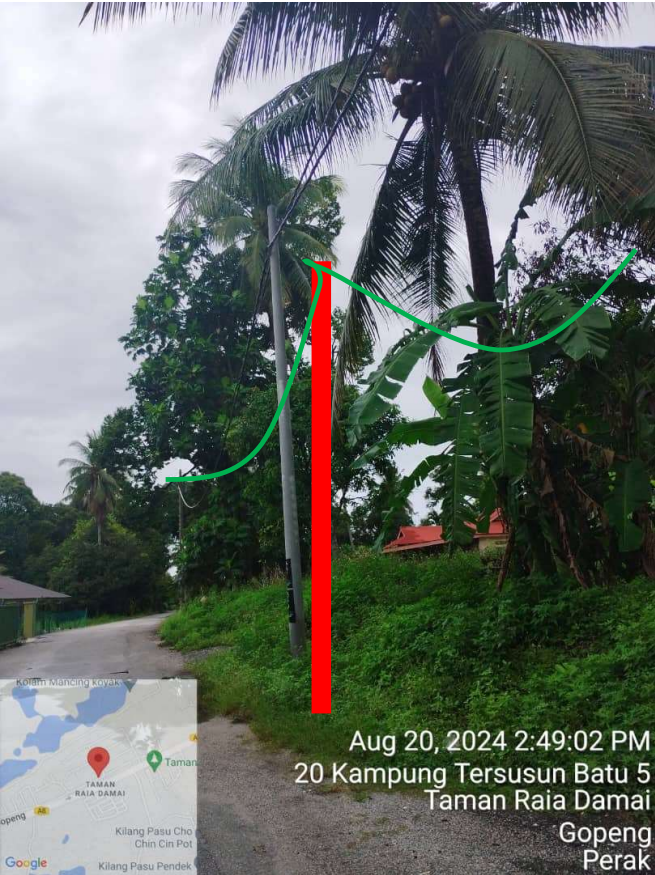

GAMBAR LOKASI

PROJEK : TMNA/241403 SRR FTTH (ADD_GF) PUL_C016 LRG 3B KG TERSUSUN BATU 5 PENGKALAN BARU
KERJA-KERJA MENANAM TIANG KONKRIT SEBANYAK 44 BATANG DI SEPANJANG JALAN KG TERSUSUN BATU 5

PETUNJUK

MENANAM TIANG TELEKOM DI BAHU JALAN

TALIAN SESALUR ATAS TELEKOM