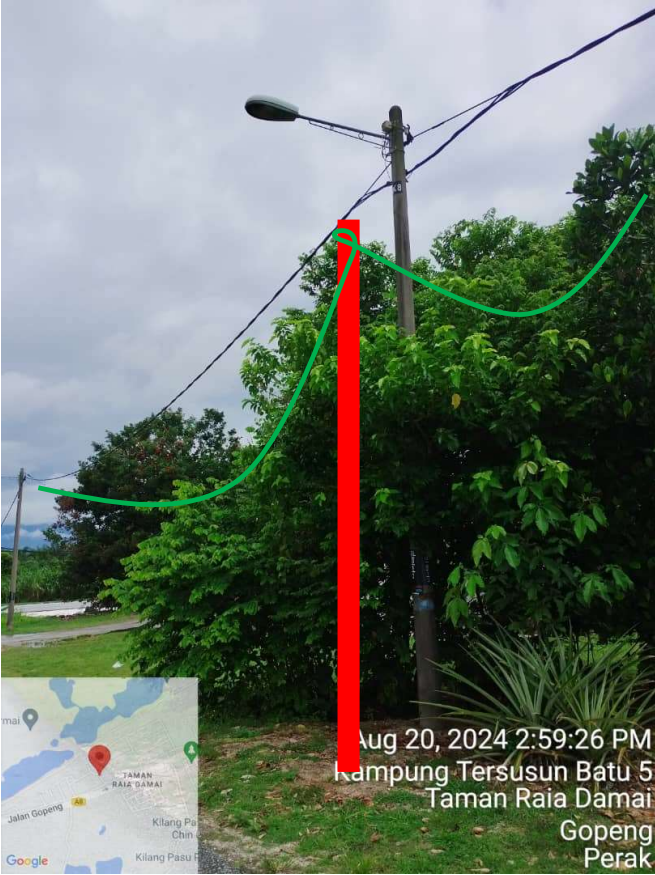

GAMBAR LOKASI

PROJEK : TMNA/241403 SRR FTTH (ADD_GF) PUL_C016 LRG 3B KG TERSUSUN BATU 5 PENGKALAN BARU
KERJA-KERJA MENANAM TIANG KONKRIT SEBANYAK 44 BATANG DI SEPANJANG JALAN KG TERSUSUN BATU 5

PETUNJUK

MENANAM TIANG TELEKOM DI BAHU JALAN

TALIAN SESALUR ATAS TELEKOM