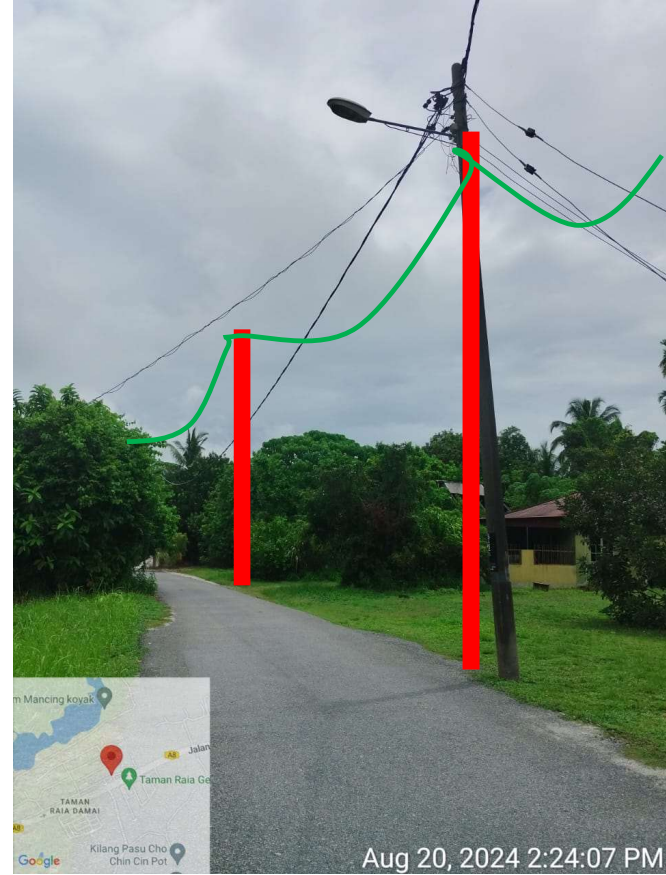

GAMBAR LOKASI

PROJEK : TMNA/241403 SRR FTTH (ADD_GF) PUL_C016 LRG 3B KG TERSUSUN BATU 5 PENGKALAN BARU
KERJA-KERJA MENANAM TIANG KONKRIT SEBANYAK 44 BATANG DI SEPANJANG JALAN KG TERSUSUN BATU 5

PETUNJUK

MENANAM TIANG TELEKOM DI BAHU JALAN

TALIAN SESALUR ATAS TELEKOM