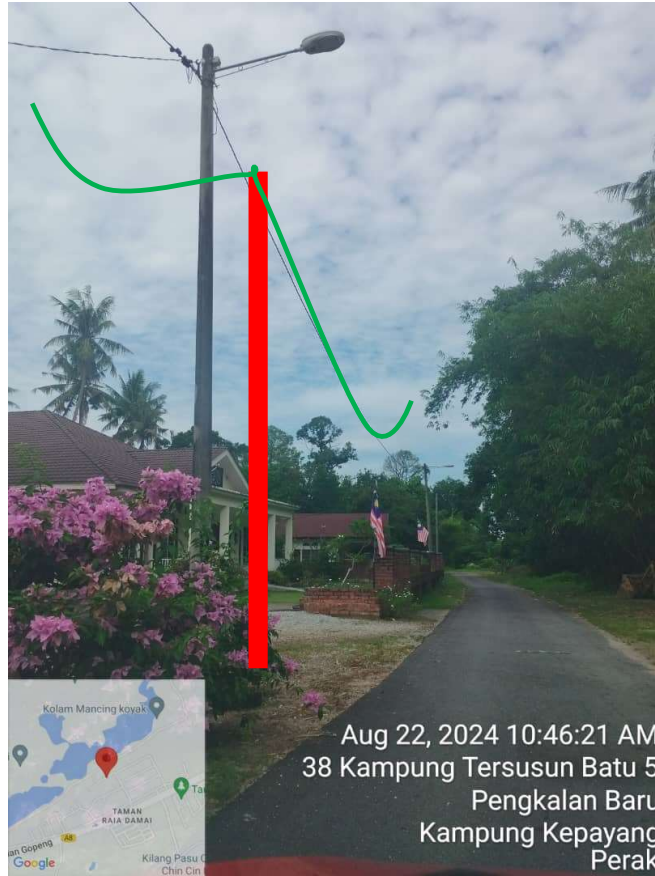

GAMBAR LOKASI

PROJEK : TMNA/241403 SRR FTTH (ADD_GF) PUL_C016 LRG 3B KG TERSUSUN BATU 5 PENGKALAN BARU
KERJA-KERJA MENANAM TIANG KONKRIT SEBANYAK 44 BATANG DI SEPANJANG JALAN KG TERSUSUN BATU 5

PETUNJUK