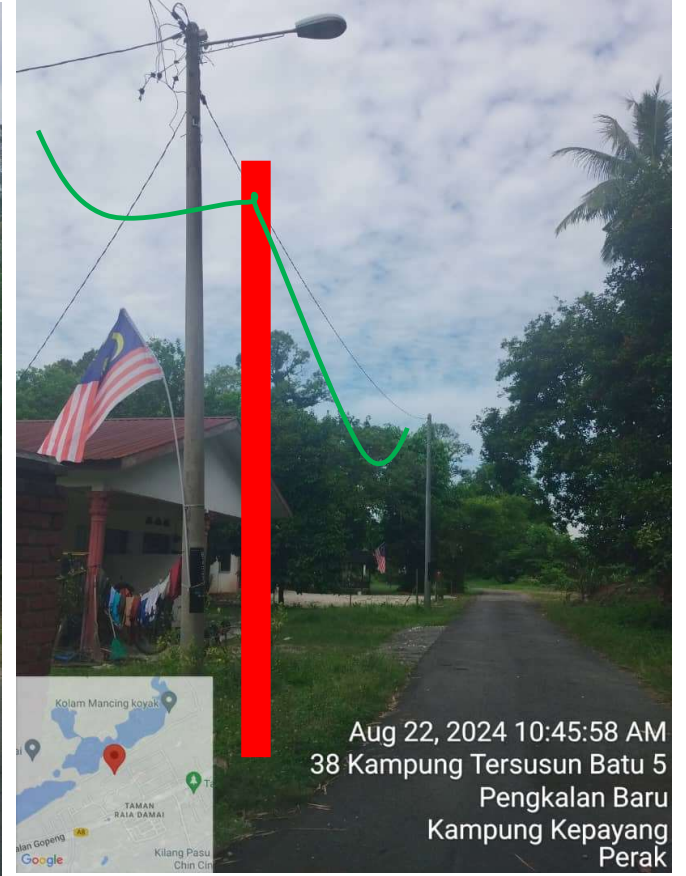

GAMBAR LOKASI

PROJEK : TMNA/241403 SRR FTTH (ADD_GF) PUL_C016 LRG 3B KG TERSUSUN BATU 5 PENGKALAN BARU
KERJA-KERJA MENANAM TIANG KONKRIT SEBANYAK 44 BATANG DI SEPANJANG JALAN KG TERSUSUN BATU 5

PETUNJUK

 MENANAM TIANG TELEKOM DI BAHU JALAN

 TALIAN SESALUR ATAS TELEKOM

GAMBAR LOKASI

PROJEK : TMNA/241403 SRR FTTH (ADD_GF) PUL_C016 LRG 3B KG TERSUSUN BATU 5 PENGKALAN BARU
KERJA-KERJA MENANAM TIANG KONKRIT SEBANYAK 44 BATANG DI SEPANJANG JALAN KG TERSUSUN BATU 5

PETUNJUK

 MENANAM TIANG TELEKOM DI BAHU JALAN

 TALIAN SESALUR ATAS TELEKOM

GAMBAR LOKASI

PROJEK : TMNA/241403 SRR FTTH (ADD_GF) PUL_C016 LRG 3B KG TERSUSUN BATU 5 PENGKALAN BARU
KERJA-KERJA MENANAM TIANG KONKRIT SEBANYAK 44 BATANG DI SEPANJANG JALAN KG TERSUSUN BATU 5