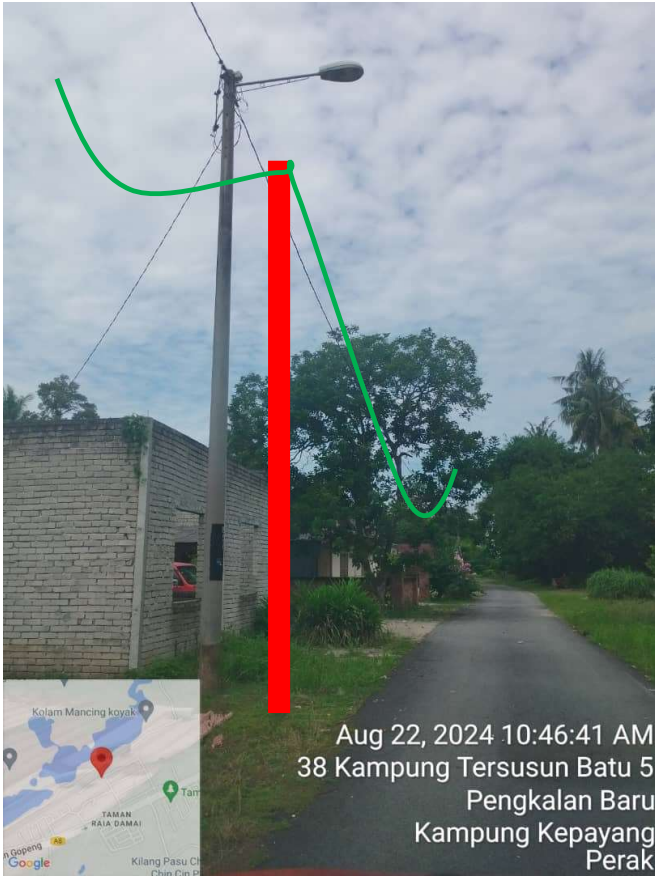

GAMBAR LOKASI

PROJEK : TMNA/241403 SRR FTTH (ADD_GF) PUL_C016 LRG 3B KG TERSUSUN BATU 5 PENGKALAN BARU
KERJA-KERJA MENANAM TIANG KONKRIT SEBANYAK 44 BATANG DI SEPANJANG JALAN KG TERSUSUN BATU 5

PETUNJUK

 MENANAM TIANG TELEKOM DI BAHU JALAN

 TALIAN SESALUR ATAS TELEKOM

GAMBAR LOKASI

PROJEK : TMNA/241403 SRR FTTH (ADD_GF) PUL_C016 LRG 3B KG TERSUSUN BATU 5 PENGKALAN BARU
KERJA-KERJA MENANAM TIANG KONKRIT SEBANYAK 44 BATANG DI SEPANJANG JALAN KG TERSUSUN BATU 5