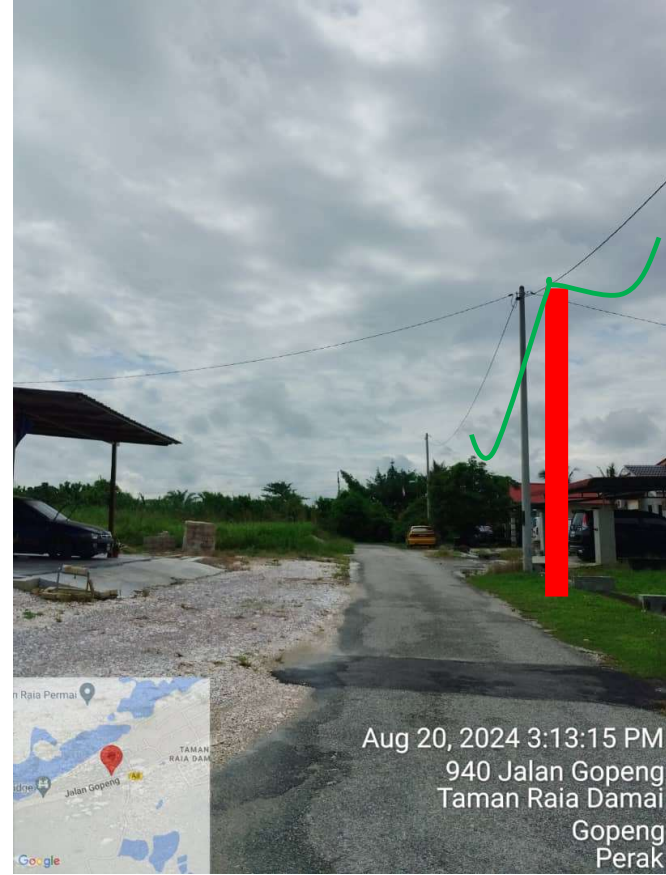

GAMBAR LOKASI

PROJEK : TMNA/241403 SRR FTTH (ADD_GF) PUL_C016 LRG 3B KG TERSUSUN BATU 5 PENGKALAN BARU
KERJA-KERJA MENANAM TIANG KONKRIT SEBANYAK 44 BATANG DI SEPANJANG JALAN KG TERSUSUN BATU 5

PETUNJUK

 MENANAM TIANG TELEKOM DI BAHU JALAN

 TALIAN SESALUR ATAS TELEKOM

GAMBAR LOKASI

PROJEK : TMNA/241403 SRR FTTH (ADD_GF) PUL_C016 LRG 3B KG TERSUSUN BATU 5 PENGKALAN BARU
KERJA-KERJA MENANAM TIANG KONKRIT SEBANYAK 44 BATANG DI SEPANJANG JALAN KG TERSUSUN BATU 5

PETUNJUK

 MENANAM TIANG TELEKOM DI BAHU JALAN

 TALIAN SESALUR ATAS TELEKOM

GAMBAR LOKASI

PROJEK : TMNA/241403 SRR FTTH (ADD_GF) PUL_C016 LRG 3B KG TERSUSUN BATU 5 PENGKALAN BARU
KERJA-KERJA MENANAM TIANG KONKRIT SEBANYAK 44 BATANG DI SEPANJANG JALAN KG TERSUSUN BATU 5