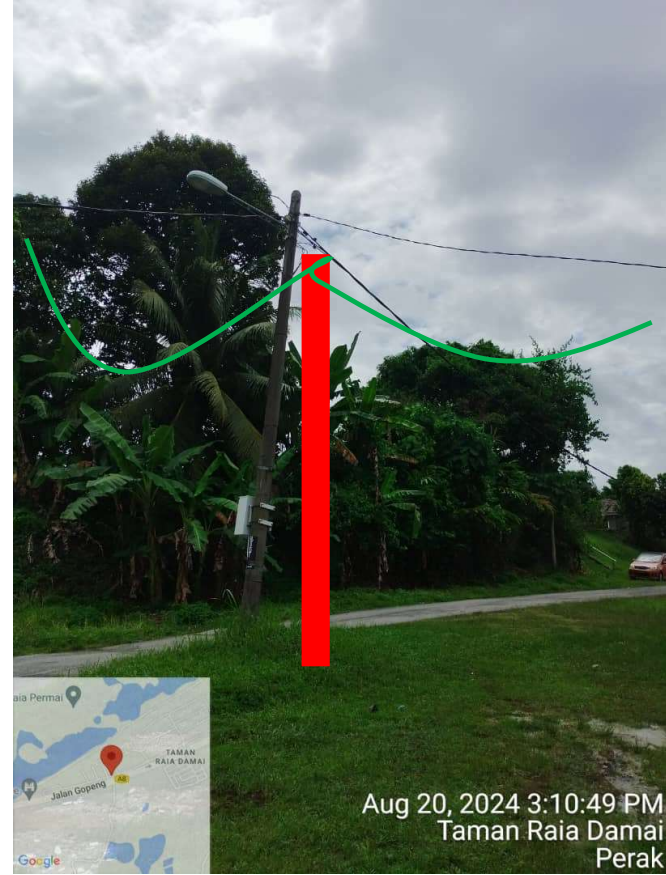

GAMBAR LOKASI

PROJEK : TMNA/241403 SRR FTTH (ADD_GF) PUL_C016 LRG 3B KG TERSUSUN BATU 5 PENGKALAN BARU
KERJA-KERJA MENANAM TIANG KONKRIT SEBANYAK 44 BATANG DI SEPANJANG JALAN KG TERSUSUN BATU 5

PETUNJUK

MENANAM TIANG TELEKOM DI BAHU JALAN

TALIAN SESALUR ATAS TELEKOM