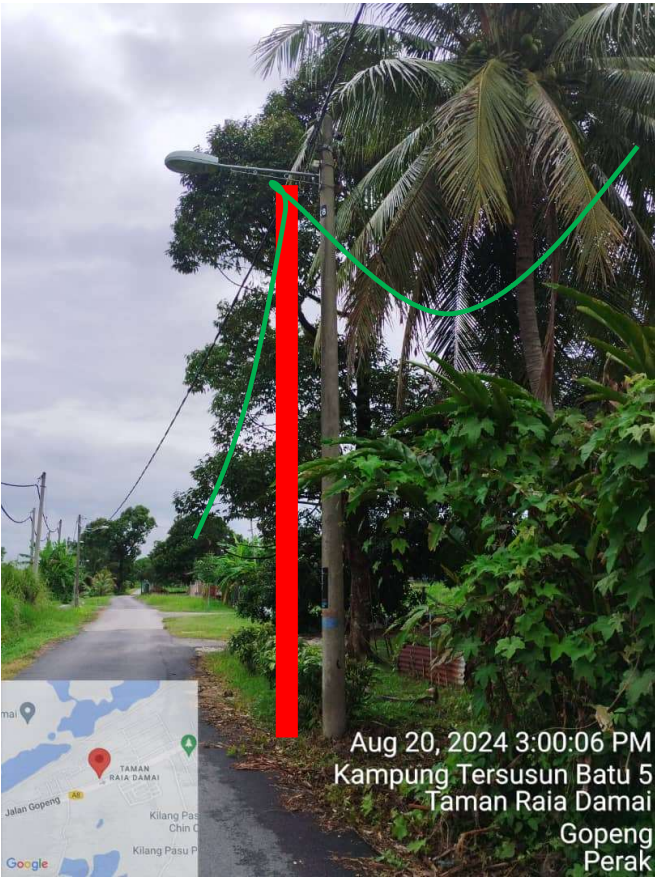

GAMBAR LOKASI

PROJEK : TMNA/241403 SRR FTTH (ADD_GF) PUL_C016 LRG 3B KG TERSUSUN BATU 5 PENGKALAN BARU
KERJA-KERJA MENANAM TIANG KONKRIT SEBANYAK 44 BATANG DI SEPANJANG JALAN KG TERSUSUN BATU 5

PETUNJUK

MENANAM TIANG TELEKOM DI BAHU JALAN

TALIAN SESALUR ATAS TELEKOM