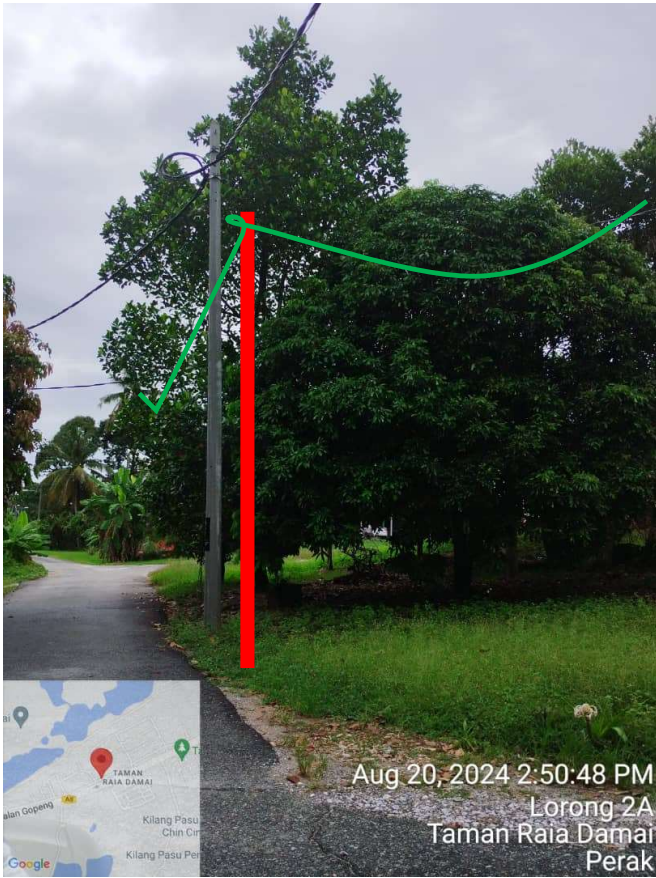

PETUNJUK

 MENANAM TIANG TELEKOM DI BAHU JALAN

 TALIAN SESALUR ATAS TELEKOM

GAMBAR LOKASI

PROJEK : TMNA/241403 SRR FTTH (ADD_GF) PUL_C016 LRG 3B KG TERSUSUN BATU 5 PENGKALAN BARU
KERJA-KERJA MENANAM TIANG KONKRIT SEBANYAK 44 BATANG DI SEPANJANG JALAN KG TERSUSUN BATU 5