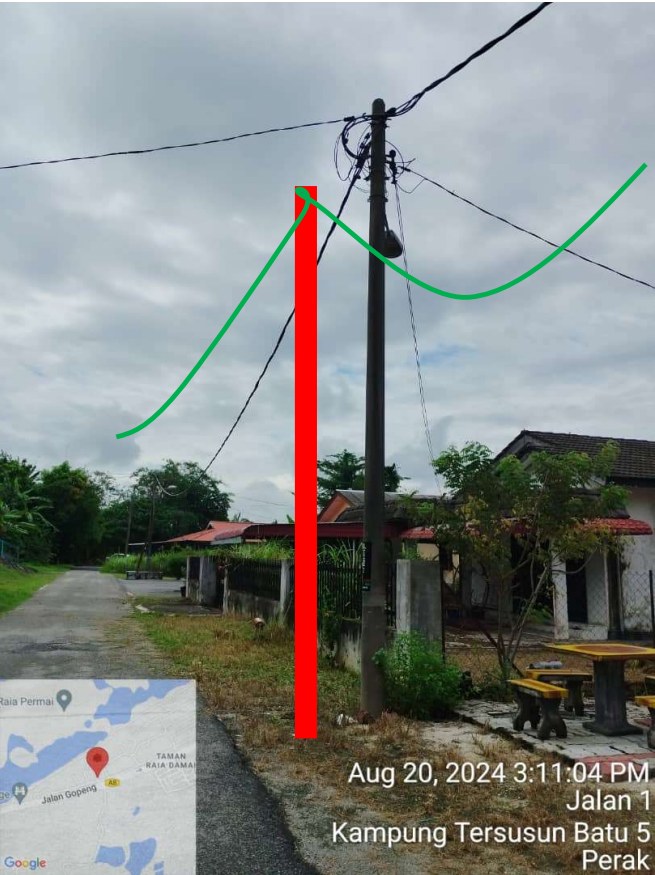

GAMBAR LOKASI

PROJEK : TMNA/241403 SRR FTTH (ADD_GF) PUL_C016 LRG 3B KG TERSUSUN BATU 5 PENGKALAN BARU
KERJA-KERJA MENANAM TIANG KONKRIT SEBANYAK 44 BATANG DI SEPANJANG JALAN KG TERSUSUN BATU 5

PETUNJUK

MENANAM TIANG TELEKOM DI BAHU JALAN

TALIAN SESALUR ATAS TELEKOM