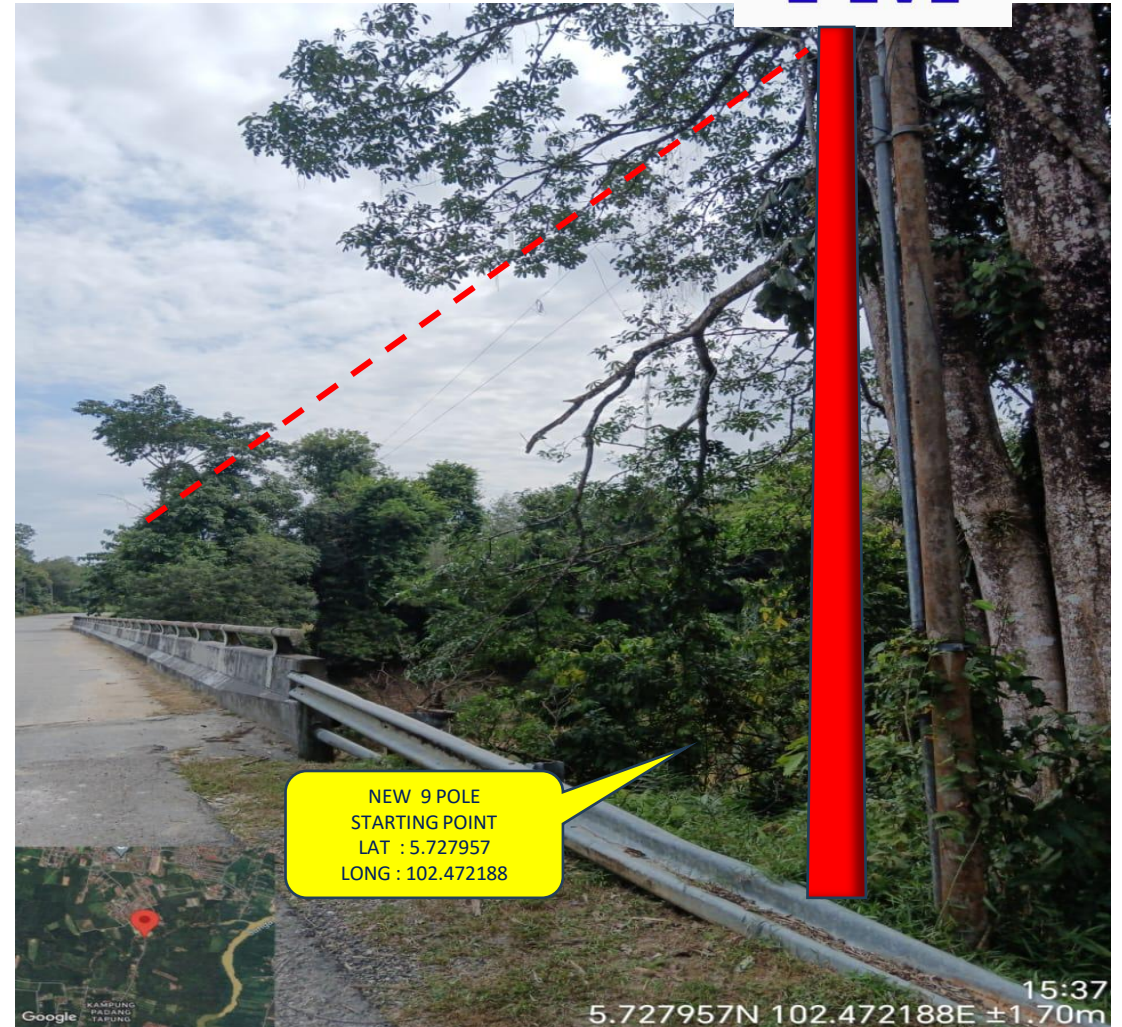

**USP MC2021 FTTH (JH) KG PADANG
TAPONG**

TMKA/250047

WUHAN FIBERHOME INTERNATIONAL (M) SDN BHD

GAMBAR LOKASI

NEW POLE AND RISER

PROPOSED NEW FDC

NEW JRC7 MANHOLE

13:49
7012N 102.469138E ±1.30m
Kampung Padang Tapung 4
Kampungg Padang Tapung
Jerteh
Terengganu

GAMBAR LOKASI

GAMBAR LOKASI

GAMBAR LOKASI

GAMBAR LOKASI

GAMBAR LOKASI

GAMBAR LOKASI

GAMBAR LOKASI