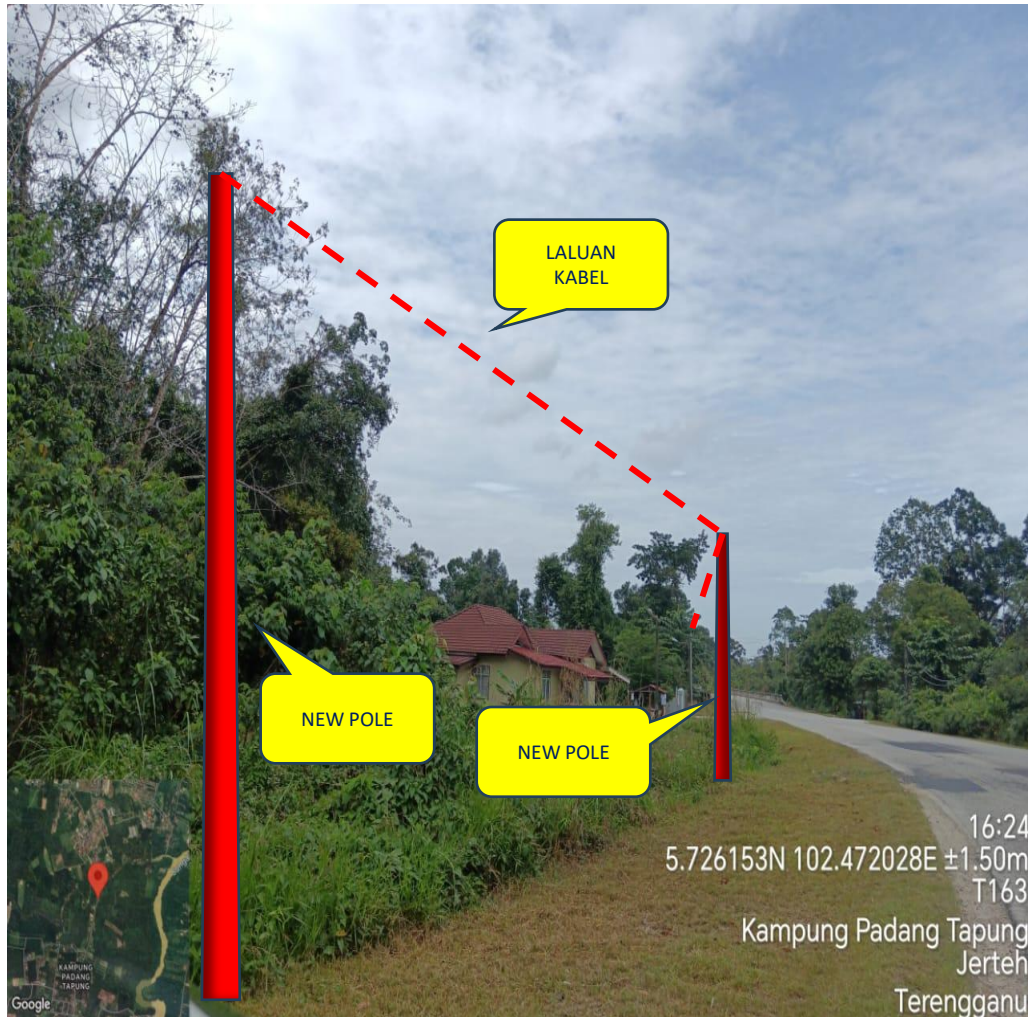

**USP MC2021 FTTH (JH) KG PADANG
TAPONG**

TMKA/250047

WUHAN FIBERHOME INTERNATIONAL (M) SDN BHD

GAMBAR LOKASI

NEW POLE AND RISER

PROPOSED NEW FDC

NEW JRC7 MANHOLE

13:49
7012N 102.469138E ±1.30m
Kampung Padang Tapung 4
Kampungg Padang Tapung
Jerteh
Terengganu

GAMBAR LOKASI

GAMBAR LOKASI

GAMBAR LOKASI

GAMBAR LOKASI

GAMBAR LOKASI

GAMBAR LOKASI

GAMBAR LOKASI