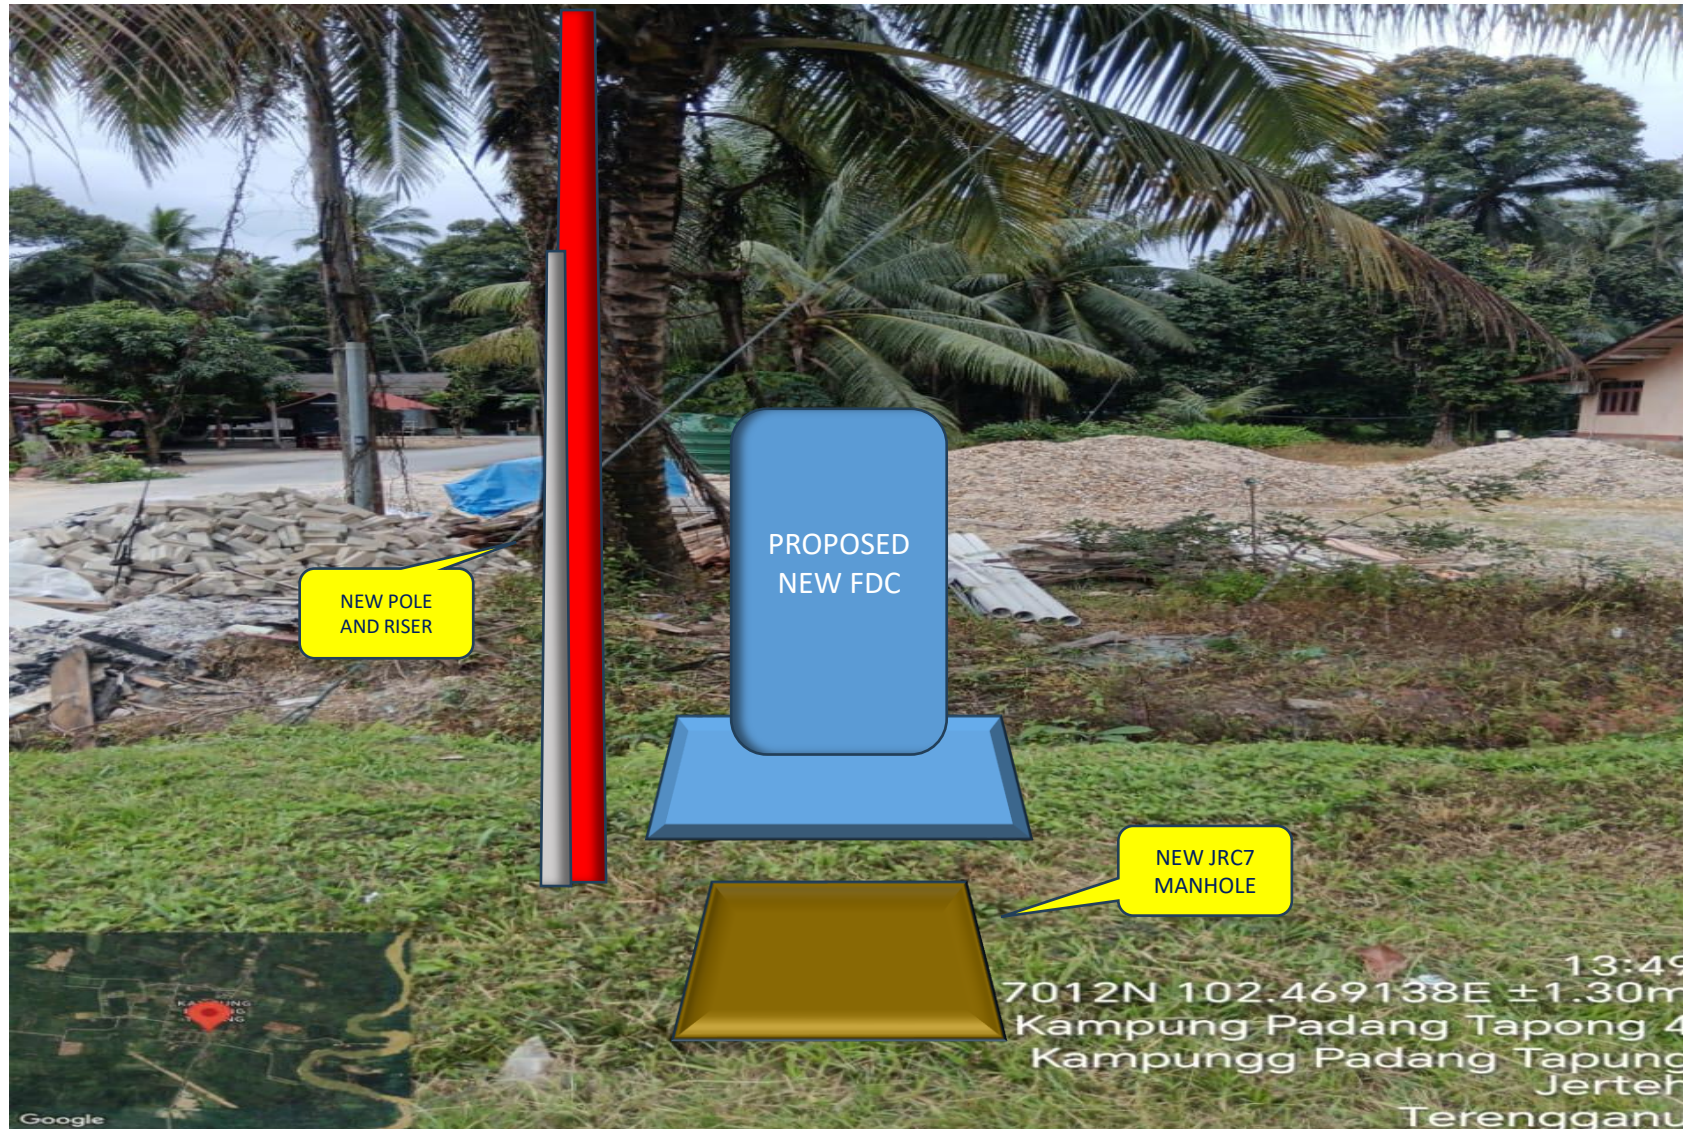

**USP MC2021 FTTH (JH) KG PADANG
TAPONG**

TMKA/250047

WUHAN FIBERHOME INTERNATIONAL (M) SDN BHD

GAMBAR LOKASI

NEW POLE AND RISER

PROPOSED NEW FDC

NEW JRC7 MANHOLE

13:49
7012N 102.469138E ±1.30m
Kampung Padang Tapung 4
Kampungg Padang Tapung
Jerteh
Terengganu

GAMBAR LOKASI

GAMBAR LOKASI

GAMBAR LOKASI

GAMBAR LOKASI

GAMBAR LOKASI

GAMBAR LOKASI

GAMBAR LOKASI