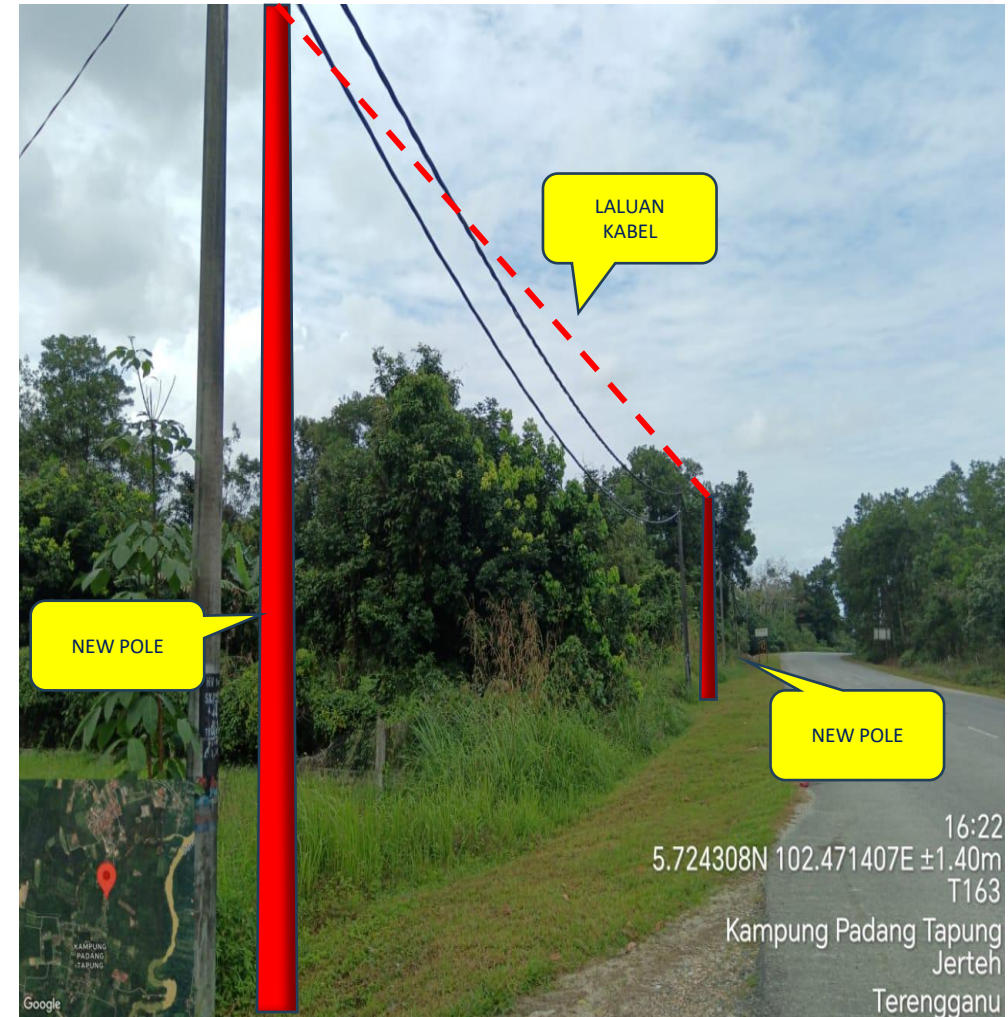

**USP MC2021 FTTH (JH) KG PADANG
TAPONG**

TMKA/250047

WUHAN FIBERHOME INTERNATIONAL (M) SDN BHD

GAMBAR LOKASI

NEW POLE AND RISER

PROPOSED NEW FDC

NEW JRC7 MANHOLE

13:49
7012N 102.469138E ±1.30m
Kampung Padang Tapung 4
Kampungg Padang Tapung
Jerteh
Terengganu

GAMBAR LOKASI

GAMBAR LOKASI

GAMBAR LOKASI

GAMBAR LOKASI

GAMBAR LOKASI

GAMBAR LOKASI

GAMBAR LOKASI