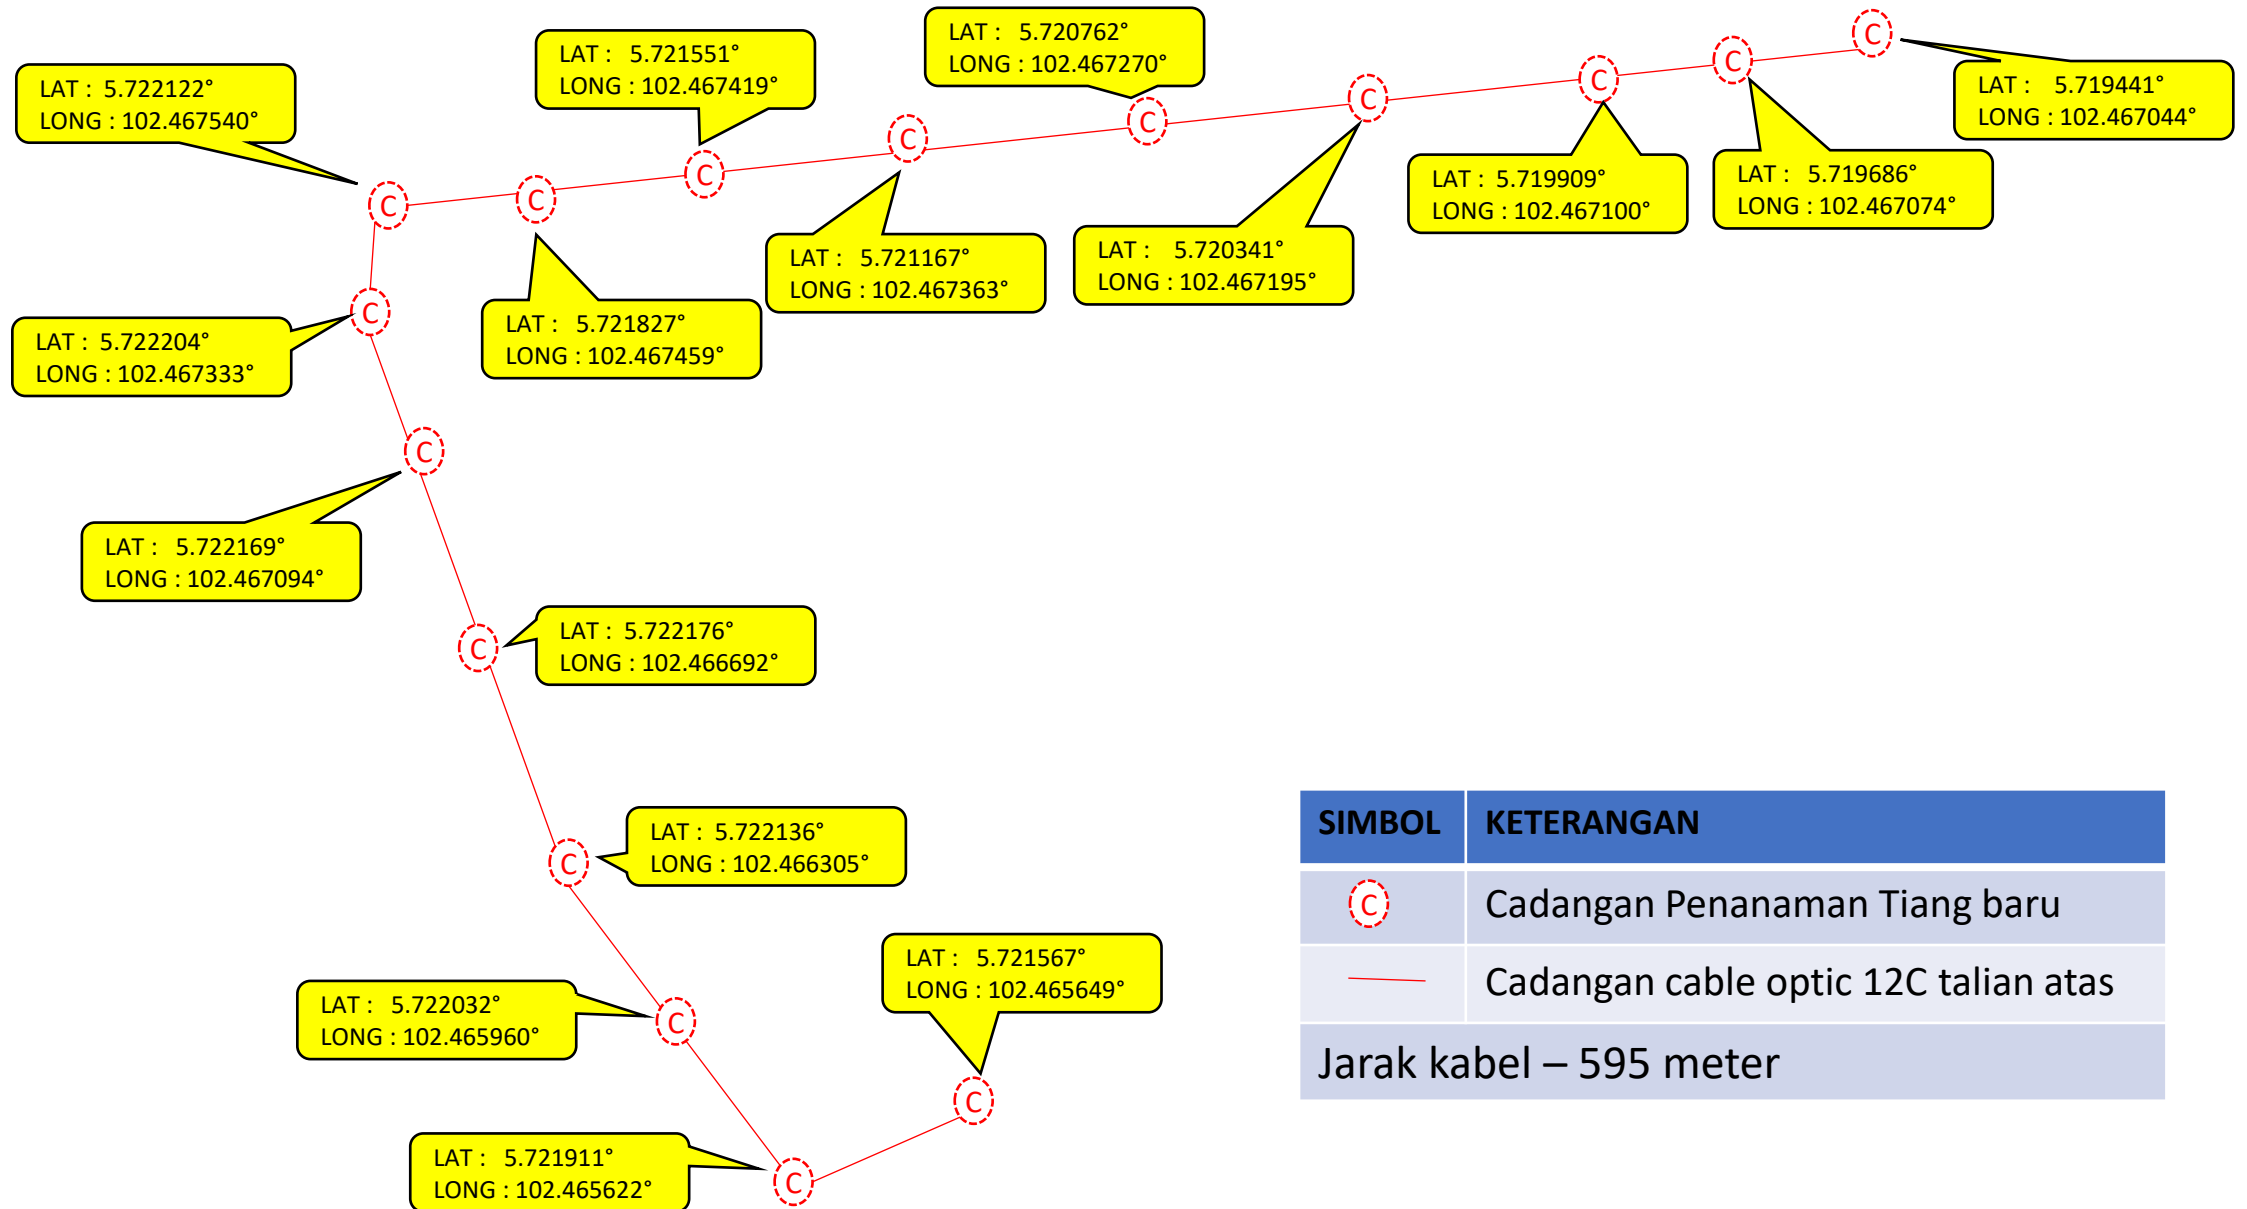

Jarak kabel – 310 meter

LUKISAN TAPAK

SIMBOL	KETERANGAN
	Cadangan Penanaman Tiang baru
	Cadangan cable optic 12C talian atas
Jarak kabel – 407 meter	

LUKISAN TAPAK

SIMBOL	KETERANGAN
	Cadangan Penanaman Tiang baru
	Cadangan cable optic 12C talian atas
Jarak kabel – 329 meter	

SIMBOL	KETERANGAN
	Cadangan Penanaman Tiang baru
	Cadangan cable optic 12C talian atas
Jarak kabel – 412 meter	

LUKISAN TAPAK

SIMBOL	KETERANGAN
	Cadangan Penanaman Tiang baru
	Cadangan cable optic 12C talian atas
Jarak kabel – 595 meter	

USP (JH) KG PADANG TAPONG

Write a description for your map.

Legend

- 12C IB
- 9M POLE (3)
- Dusun Sindora
- FDP 4A TIE
- NEW POLE
- OFC 12C IB
- OFC 12C IB
- OFC 12C IB

TITIK AKHIR
 LAT : 5.719441°
 LONG : 102.467044°

TITIK MULA
 LAT : 5.721567°
 LONG : 102.465649°

SIMBOL	KETERANGAN
	Cadangan Penanaman Tiang baru
	Cadangan cable optic 12C talian atas
	Cadangan dp dan tiang baru
	Jarak kabel – 595 meter

SIMBOL	KETERANGAN
	Cadangan Penanaman Tiang baru
	Cadangan cable optic 12C talian atas
Jarak kabel – 450 meter	