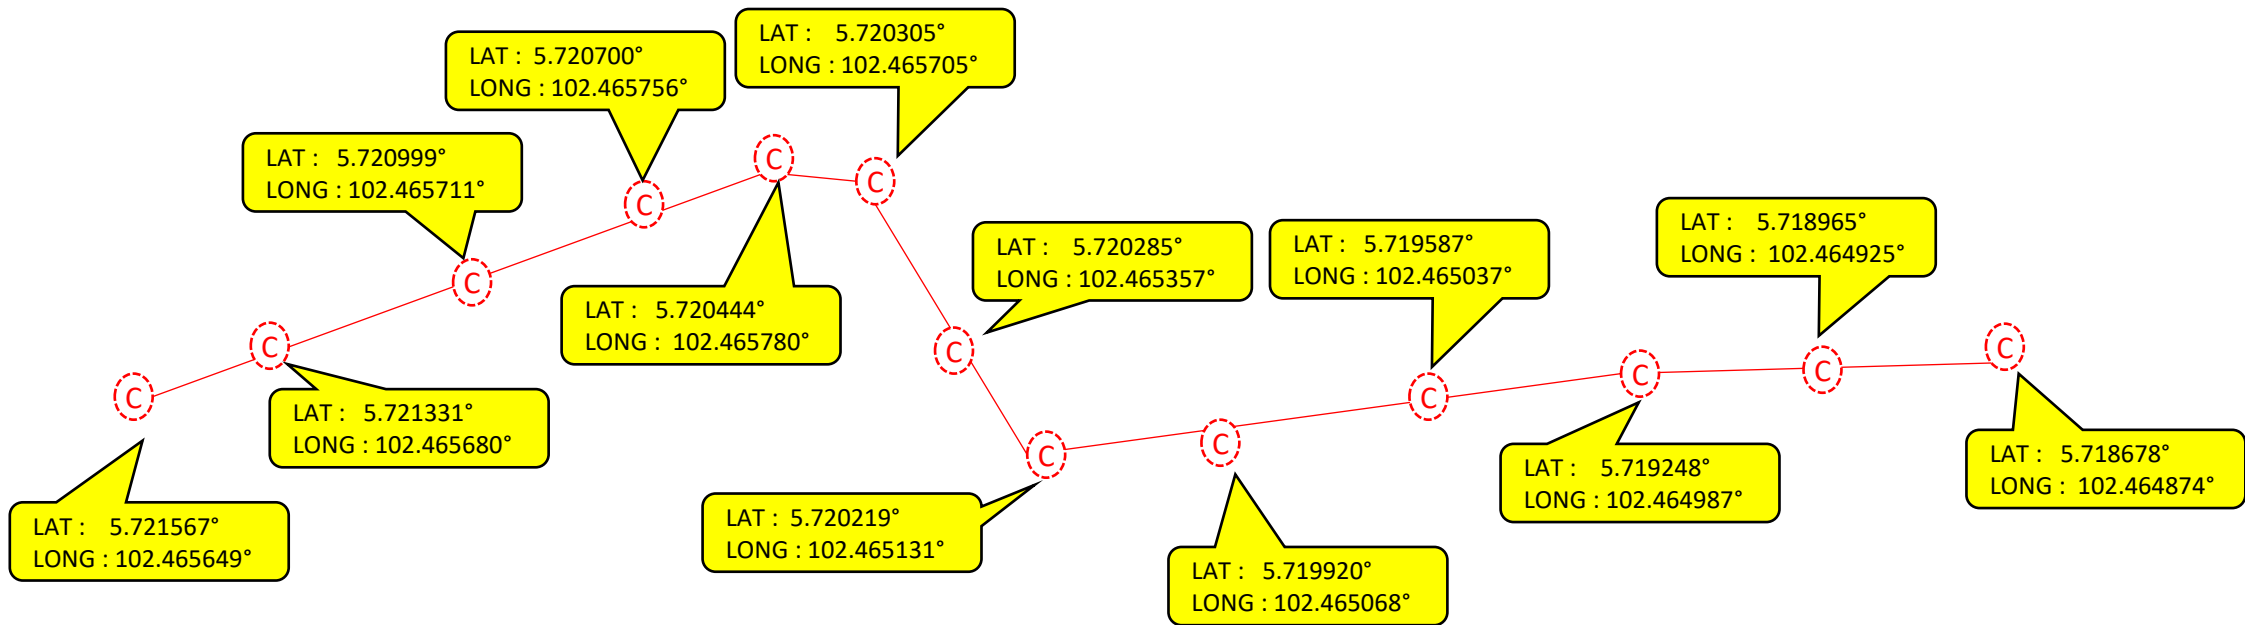

Jarak kabel – 310 meter

LUKISAN TAPAK

SIMBOL	KETERANGAN
	Cadangan Penanaman Tiang baru
	Cadangan cable optic 12C talian atas
Jarak kabel – 407 meter	

LUKISAN TAPAK

SIMBOL	KETERANGAN
	Cadangan Penanaman Tiang baru
	Cadangan cable optic 12C talian atas
Jarak kabel – 329 meter	

SIMBOL	KETERANGAN
	Cadangan Penanaman Tiang baru
	Cadangan cable optic 12C talian atas
Jarak kabel – 412 meter	

LUKISAN TAPAK

SIMBOL	KETERANGAN
	Cadangan Penanaman Tiang baru
	Cadangan cable optic 12C talian atas
Jarak kabel – 595 meter	

USP (JH) KG PADANG TAPONG

Write a description for your map.

Legend

- 12C IB
- 9M POLE (3)
- Dusun Sindora
- FDP 4A TIE
- NEW POLE
- OFC 12C IB
- OFC 12C IB
- OFC 12C IB

TITIK AKHIR
 LAT : 5.719441°
 LONG : 102.467044°

TITIK MULA
 LAT : 5.721567°
 LONG : 102.465649°

SIMBOL	KETERANGAN
	Cadangan Penanaman Tiang baru
	Cadangan cable optic 12C talian atas
	Cadangan dp dan tiang baru
	Jarak kabel – 595 meter

SIMBOL	KETERANGAN
	Cadangan Penanaman Tiang baru
	Cadangan cable optic 12C talian atas
Jarak kabel – 450 meter	