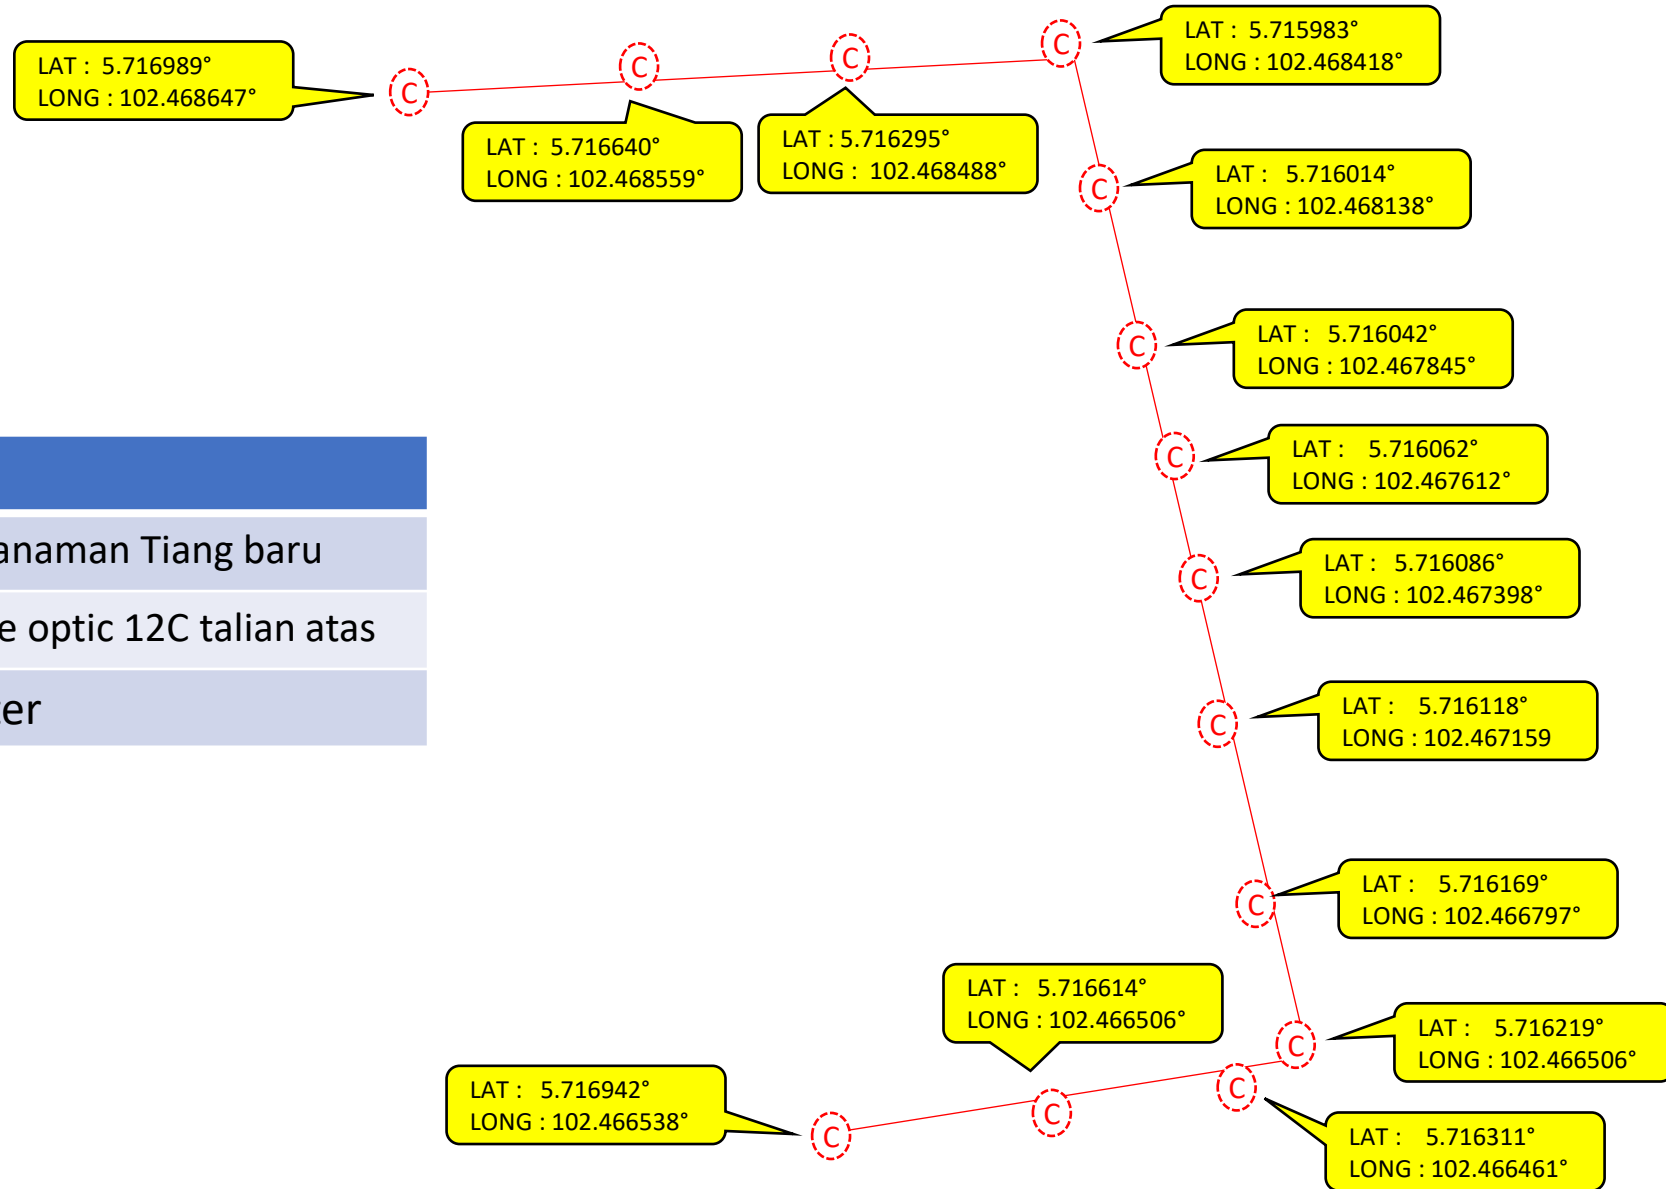

LUKISAN TAPAK

SIMBOL	KETERANGAN
	Cadangan Penanaman Tiang baru
	Cadangan cable optic 12C talian atas
Jarak kabel – 460 meter	

USP (JH) KG PADANG TAPONG

Write a description for your map.

SIMBOL	KETERANGAN
	Cadangan Penanaman Tiang baru
	Cadangan cable optic 12C talian atas
	Cadangan FDC baru

Jarak kabel – 310 meter

LUKISAN TAPAK

SIMBOL	KETERANGAN
	Cadangan Penanaman Tiang baru
	Cadangan cable optic 12C talian atas
Jarak kabel – 407 meter	

LUKISAN TAPAK

SIMBOL	KETERANGAN
	Cadangan Penanaman Tiang baru
	Cadangan cable optic 12C talian atas
Jarak kabel – 329 meter	

SIMBOL	KETERANGAN
	Cadangan Penanaman Tiang baru
	Cadangan cable optic 12C talian atas
Jarak kabel – 412 meter	

LUKISAN TAPAK

SIMBOL	KETERANGAN
	Cadangan Penanaman Tiang baru
	Cadangan cable optic 12C talian atas
Jarak kabel – 595 meter	

TITIK MULA
 LAT : 5.721567°
 LONG : 102.465649°

SIMBOL	KETERANGAN
	Cadangan Penanaman Tiang baru
	Cadangan cable optic 12C talian atas
	Cadangan dp dan tiang baru
	Jarak kabel – 595 meter

SIMBOL	KETERANGAN
	Cadangan Penanaman Tiang baru
	Cadangan cable optic 12C talian atas
Jarak kabel – 450 meter	