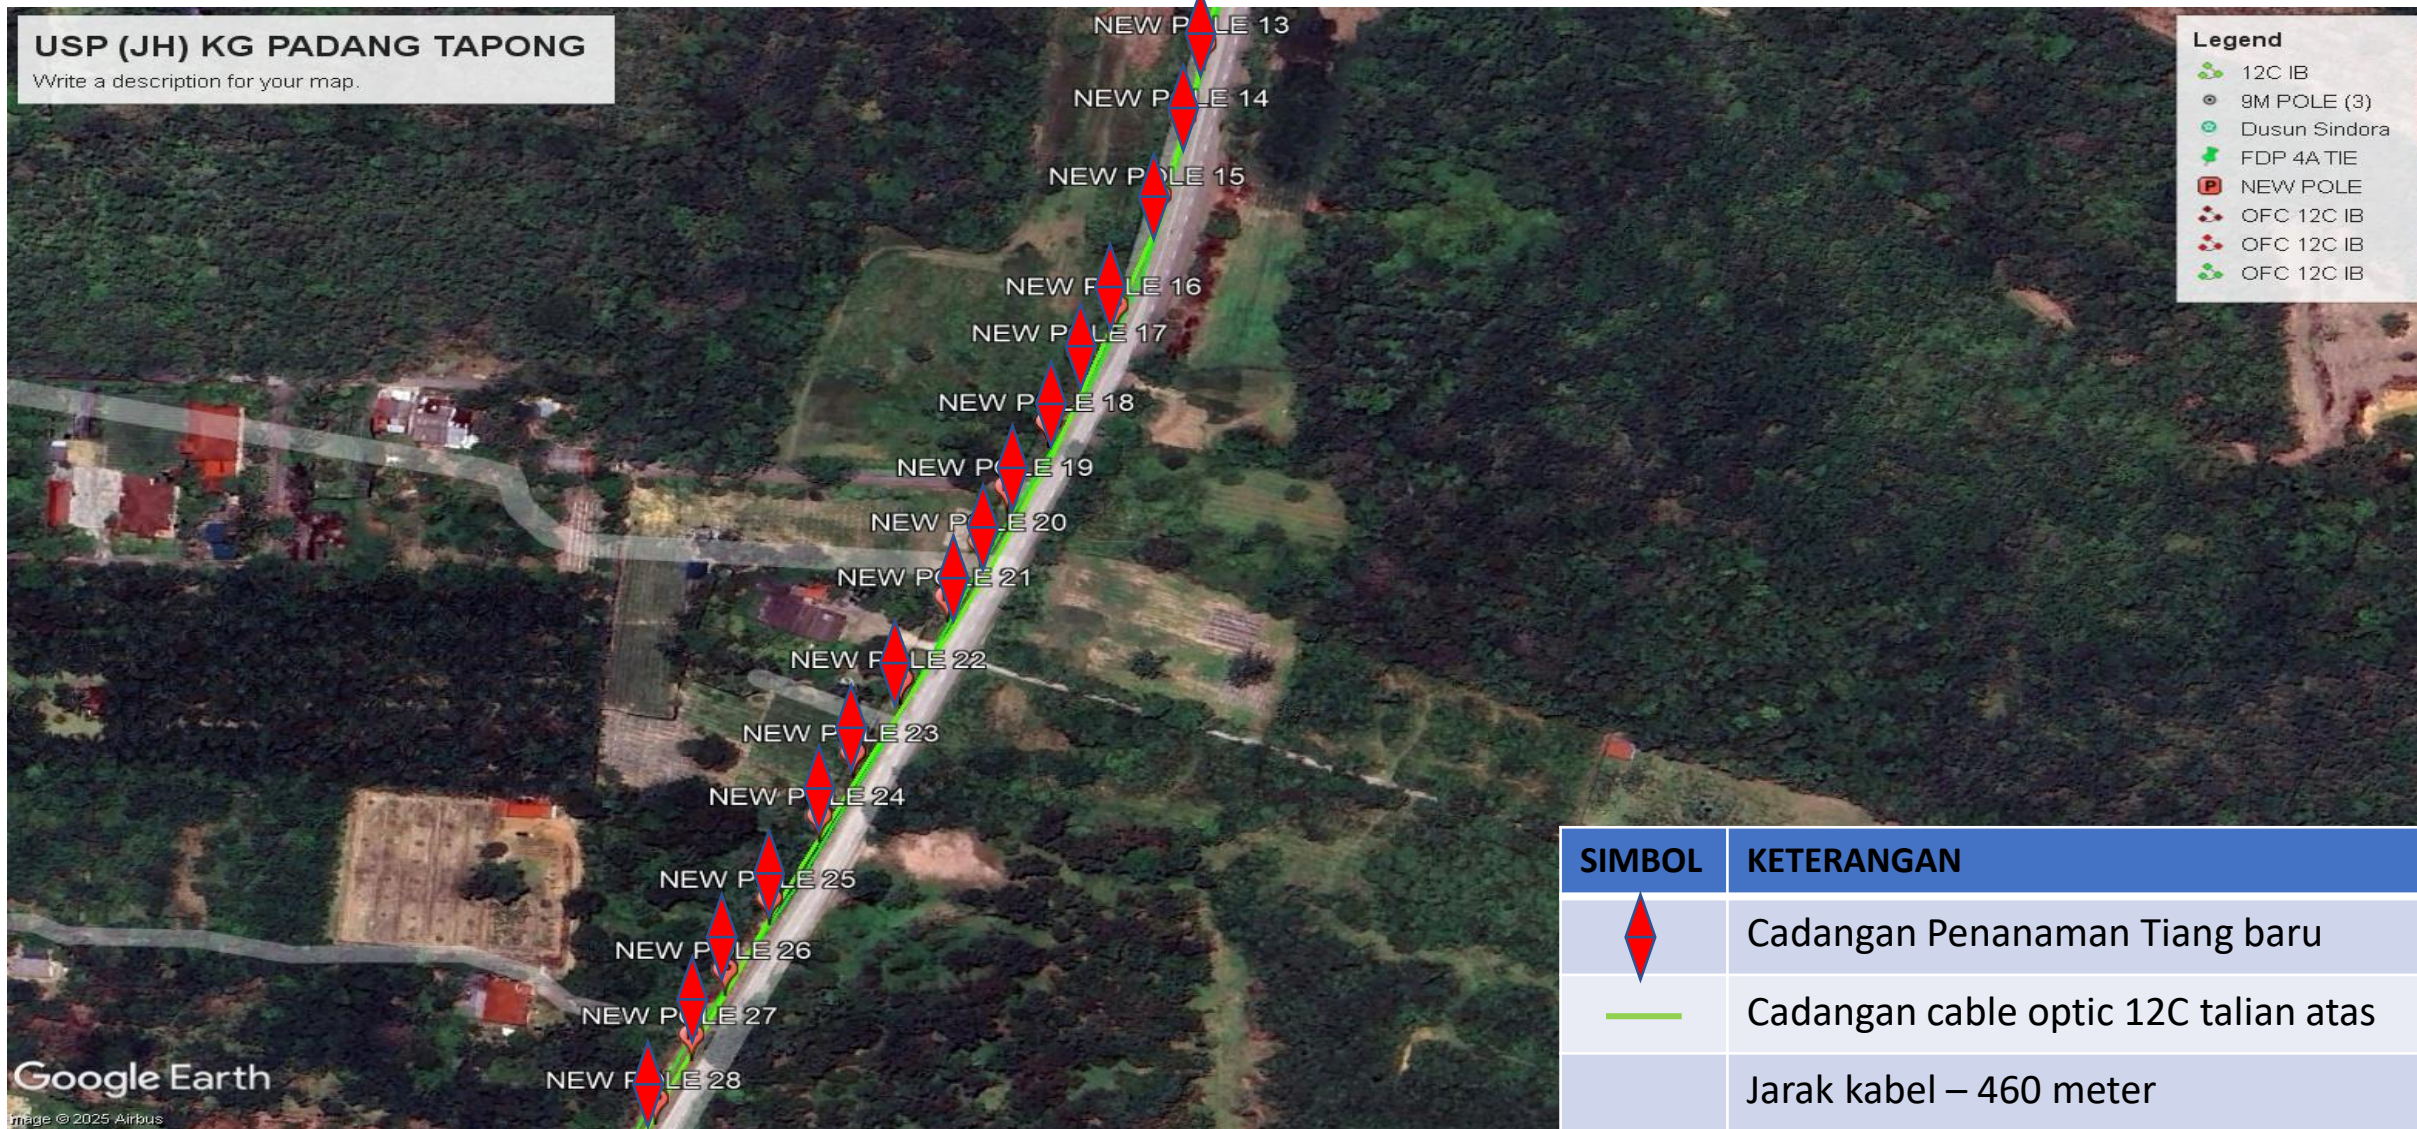

USP MC2021 FTTH (JH) KG PADANG TAPONG

TMKA/250047

WUHAN FIBERHOME INTERNATIONAL (M) SDN BHD

LUKISAN TAPAK

SIMBOL	KETERANGAN
	Cadangan Penanaman Tiang baru
	Cadangan cable optic 12C talian atas
Jarak kabel – 450 meter	

LUKISAN TAPAK

SIMBOL	KETERANGAN
	Cadangan Penanaman Tiang baru
	Cadangan cable optic 12C talian atas
Jarak kabel – 460 meter	

USP (JH) KG PADANG TAPONG

Write a description for your map.

SIMBOL	KETERANGAN
	Cadangan Penanaman Tiang baru
	Cadangan cable optic 12C talian atas
	Cadangan FDC baru

USP (JH) KG PADANG TAPONG

Write a description for your map.

Legend

- 12C IB
- 9M POLE (3)
- Dusun Sindora
- FDP 4A TIE
- NEW POLE
- OFC 12C IB
- OFC 12C IB
- OFC 12C IB

TITIK AKHIR
 LAT : 5.719441°
 LONG : 102.467044°

TITIK MULA
 LAT : 5.721567°
 LONG : 102.465649°

SIMBOL	KETERANGAN
	Cadangan Penanaman Tiang baru
	Cadangan cable optic 12C talian atas
	Cadangan dp dan tiang baru
	Jarak kabel – 595 meter

SIMBOL	KETERANGAN
	Cadangan Penanaman Tiang baru
	Cadangan cable optic 12C talian atas
Jarak kabel – 450 meter	