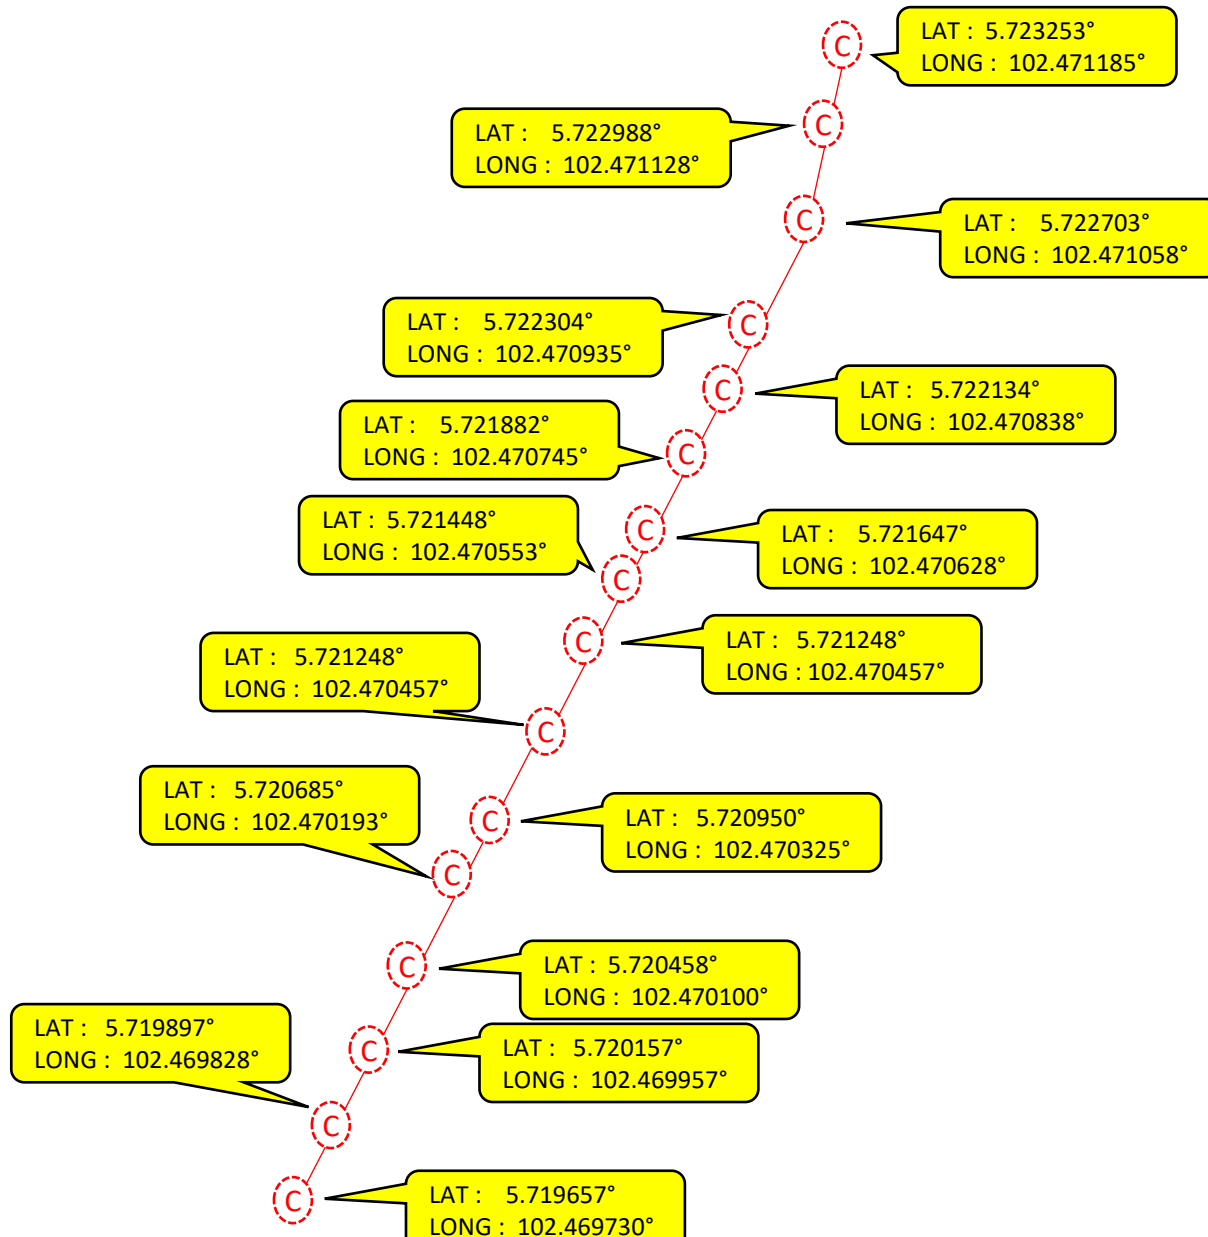

LUKISAN TAPAK

SIMBOL	KETERANGAN
	Cadangan Penanaman Tiang baru
	Cadangan cable optic 12C talian atas
Jarak kabel – 460 meter	

USP (JH) KG PADANG TAPONG

Write a description for your map.

SIMBOL	KETERANGAN
	Cadangan Penanaman Tiang baru
	Cadangan cable optic 12C talian atas
	Cadangan FDC baru

Jarak kabel – 310 meter

LUKISAN TAPAK

SIMBOL	KETERANGAN
	Cadangan Penanaman Tiang baru
	Cadangan cable optic 12C talian atas
Jarak kabel – 407 meter	

LUKISAN TAPAK

SIMBOL	KETERANGAN
	Cadangan Penanaman Tiang baru
	Cadangan cable optic 12C talian atas
Jarak kabel – 329 meter	

SIMBOL	KETERANGAN
	Cadangan Penanaman Tiang baru
	Cadangan cable optic 12C talian atas
Jarak kabel – 412 meter	

LUKISAN TAPAK

SIMBOL	KETERANGAN
	Cadangan Penanaman Tiang baru
	Cadangan cable optic 12C talian atas
Jarak kabel – 595 meter	

TITIK MULA
 LAT : 5.721567°
 LONG : 102.465649°

SIMBOL	KETERANGAN
	Cadangan Penanaman Tiang baru
	Cadangan cable optic 12C talian atas
	Cadangan dp dan tiang baru
	Jarak kabel – 595 meter

SIMBOL	KETERANGAN
	Cadangan Penanaman Tiang baru
	Cadangan cable optic 12C talian atas
Jarak kabel – 450 meter	