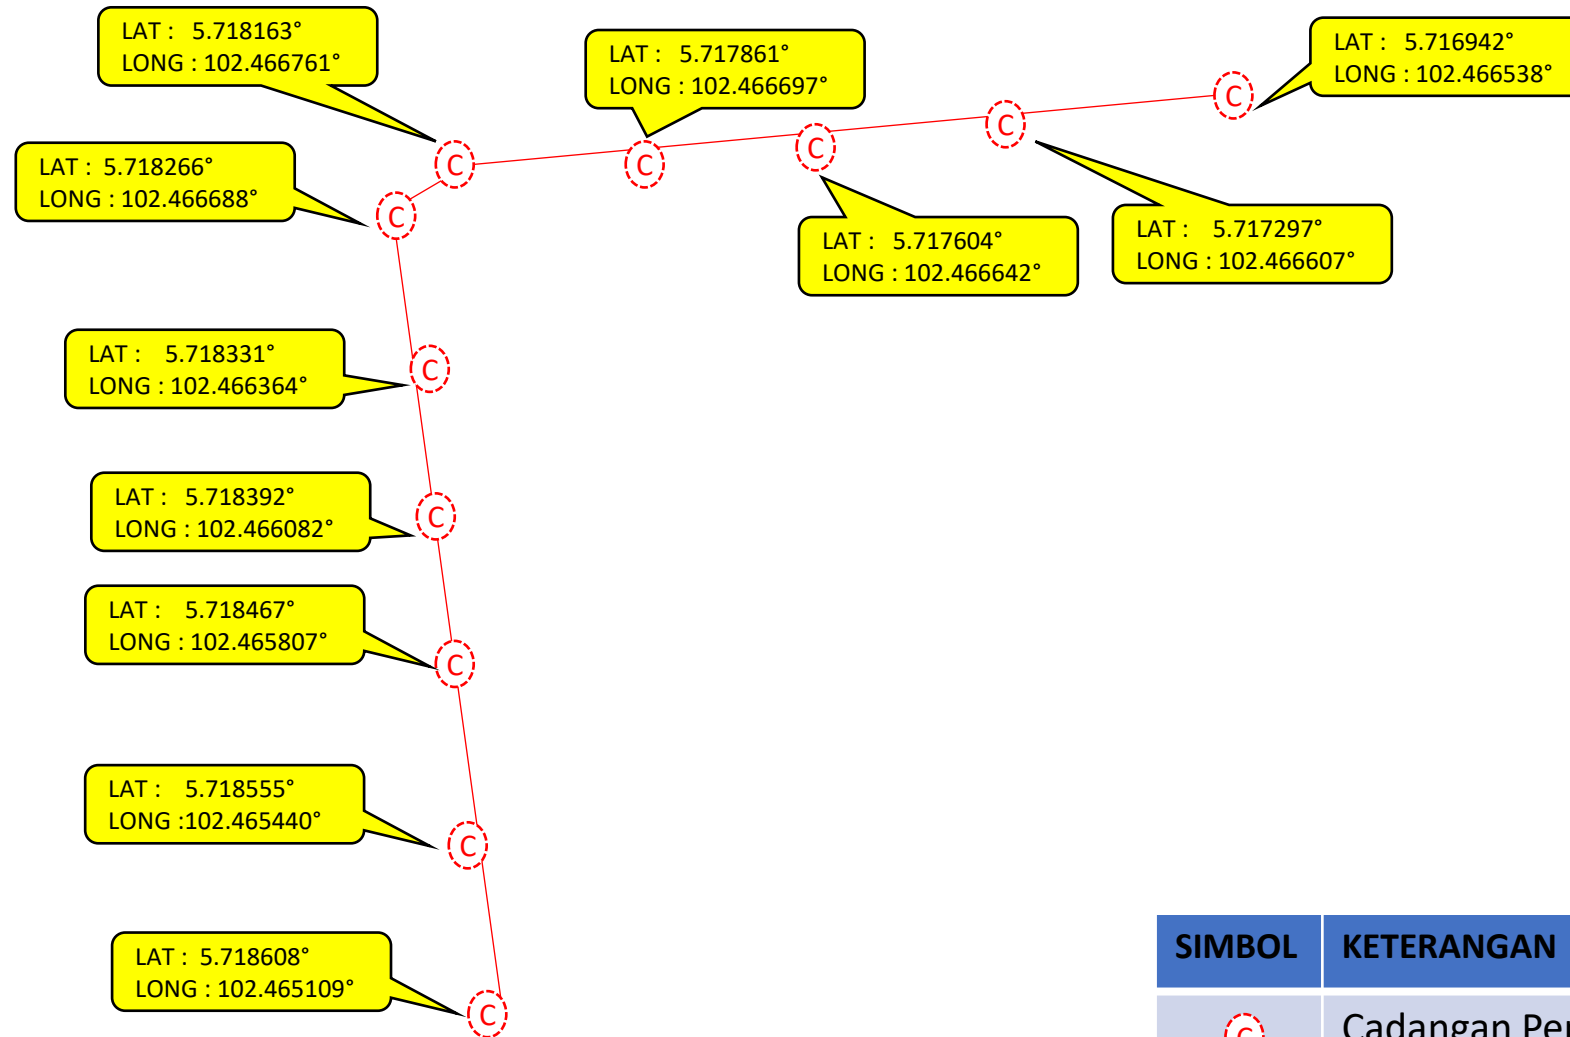

Jarak kabel – 310 meter

LUKISAN TAPAK

SIMBOL	KETERANGAN
	Cadangan Penanaman Tiang baru
	Cadangan cable optic 12C talian atas
Jarak kabel – 407 meter	

LUKISAN TAPAK

SIMBOL	KETERANGAN
	Cadangan Penanaman Tiang baru
	Cadangan cable optic 12C talian atas
Jarak kabel – 329 meter	

SIMBOL	KETERANGAN
	Cadangan Penanaman Tiang baru
	Cadangan cable optic 12C talian atas
Jarak kabel – 412 meter	

LUKISAN TAPAK

SIMBOL	KETERANGAN
	Cadangan Penanaman Tiang baru
	Cadangan cable optic 12C talian atas
Jarak kabel – 595 meter	

USP (JH) KG PADANG TAPONG

Write a description for your map.

Legend

- 12C IB
- 9M POLE (3)
- Dusun Sindora
- FDP 4A TIE
- NEW POLE
- OFC 12C IB
- OFC 12C IB
- OFC 12C IB

TITIK AKHIR
 LAT : 5.719441°
 LONG : 102.467044°

TITIK MULA
 LAT : 5.721567°
 LONG : 102.465649°

SIMBOL	KETERANGAN
	Cadangan Penanaman Tiang baru
	Cadangan cable optic 12C talian atas
	Cadangan dp dan tiang baru
	Jarak kabel – 595 meter

SIMBOL	KETERANGAN
	Cadangan Penanaman Tiang baru
	Cadangan cable optic 12C talian atas
Jarak kabel – 450 meter	