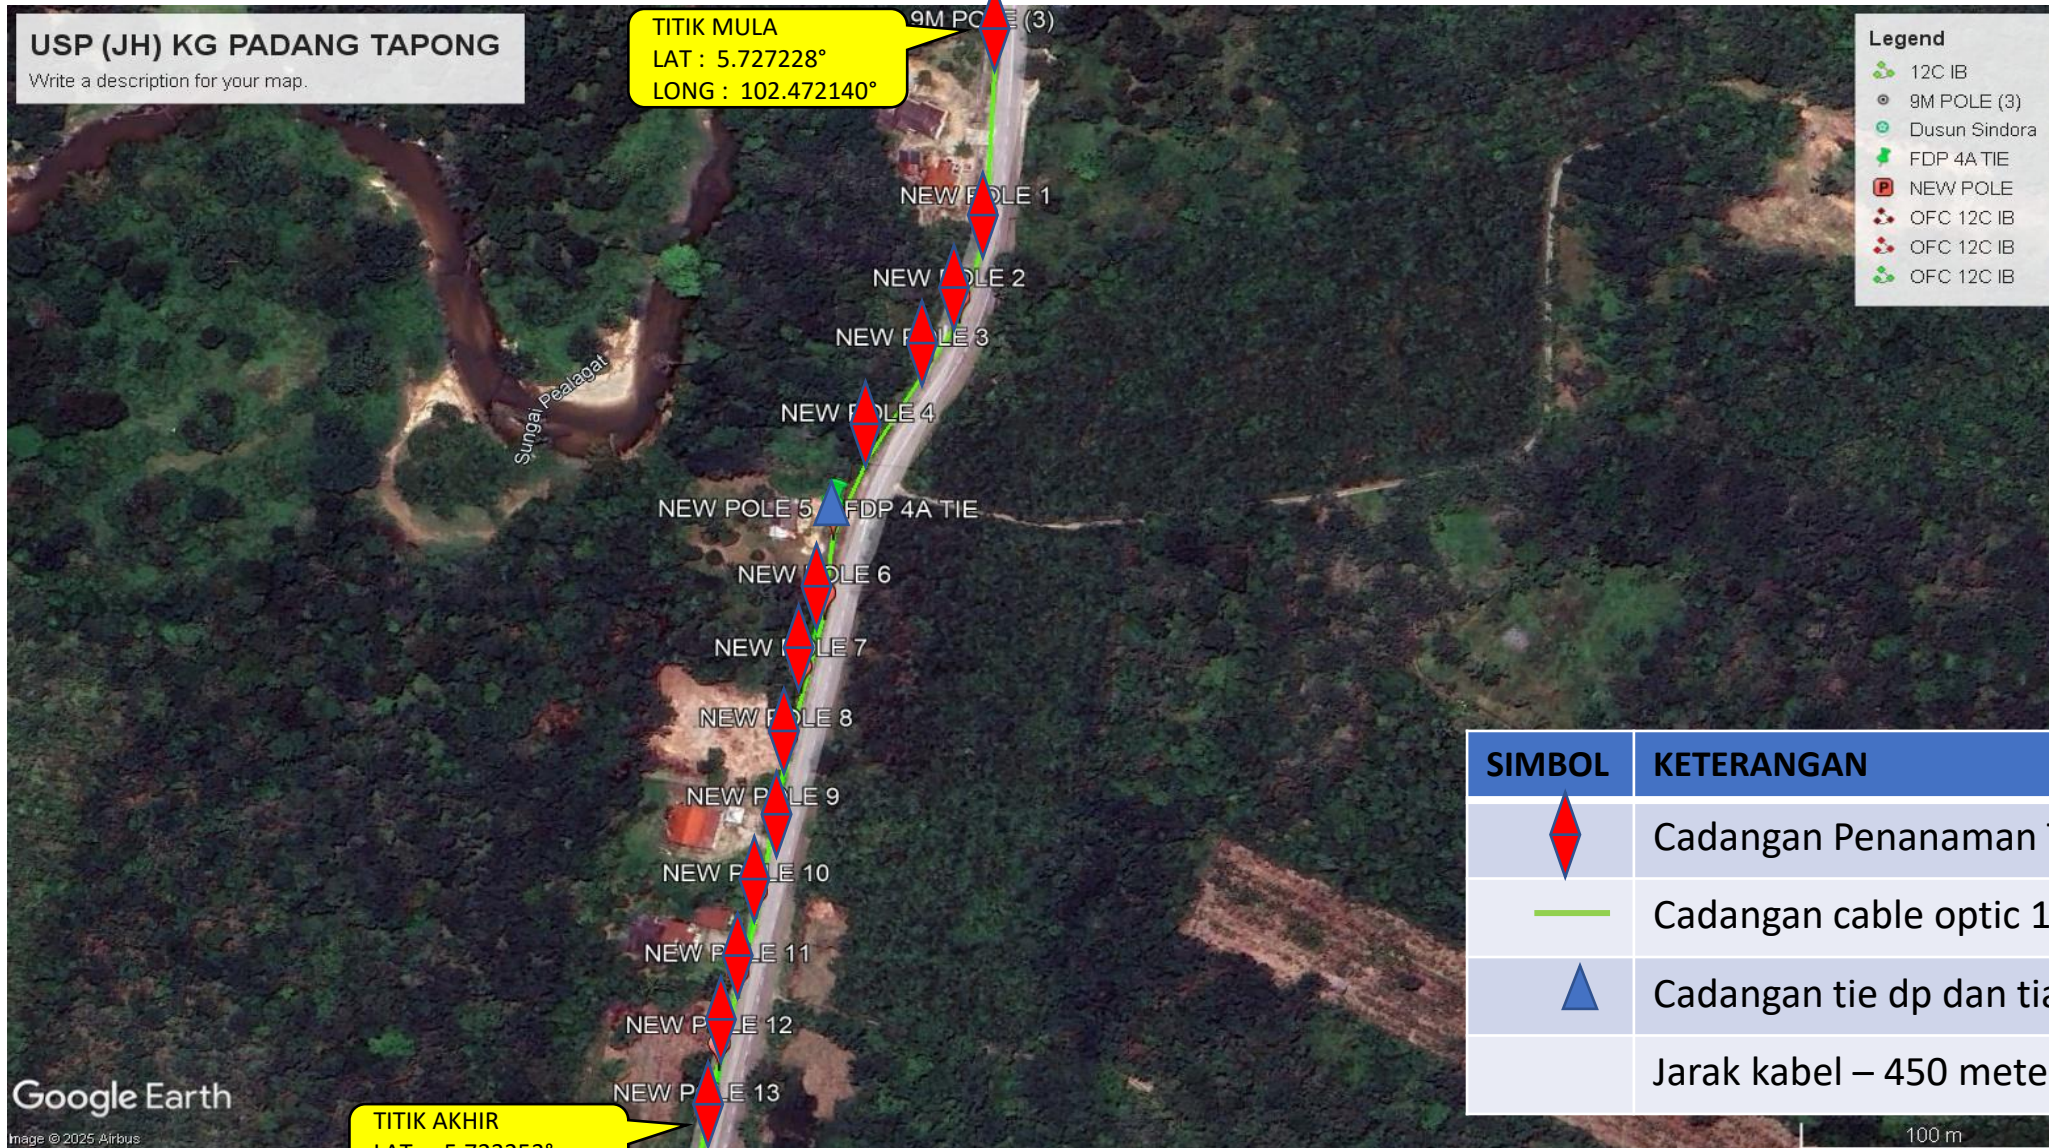

USP MC2021 FTTH (JH) KG PADANG TAPONG

TMKA/250047

WUHAN FIBERHOME INTERNATIONAL (M) SDN BHD

LUKISAN TAPAK

SIMBOL	KETERANGAN
	Cadangan Penanaman Tiang baru
	Cadangan cable optic 12C talian atas
Jarak kabel – 450 meter	

LUKISAN TAPAK

SIMBOL	KETERANGAN
	Cadangan Penanaman Tiang baru
	Cadangan cable optic 12C talian atas
Jarak kabel – 460 meter	

USP (JH) KG PADANG TAPONG

Write a description for your map.

SIMBOL	KETERANGAN
	Cadangan Penanaman Tiang baru
	Cadangan cable optic 12C talian atas
	Cadangan FDC baru

USP (JH) KG PADANG TAPONG

Write a description for your map.

Legend

- 12C IB
- 9M POLE (3)
- Dusun Sindora
- FDP 4A TIE
- NEW POLE
- OFC 12C IB
- OFC 12C IB
- OFC 12C IB

TITIK AKHIR
 LAT : 5.719441°
 LONG : 102.467044°

TITIK MULA
 LAT : 5.721567°
 LONG : 102.465649°

SIMBOL	KETERANGAN
	Cadangan Penanaman Tiang baru
	Cadangan cable optic 12C talian atas
	Cadangan dp dan tiang baru
	Jarak kabel – 595 meter

SIMBOL	KETERANGAN
	Cadangan Penanaman Tiang baru
	Cadangan cable optic 12C talian atas
Jarak kabel – 450 meter	