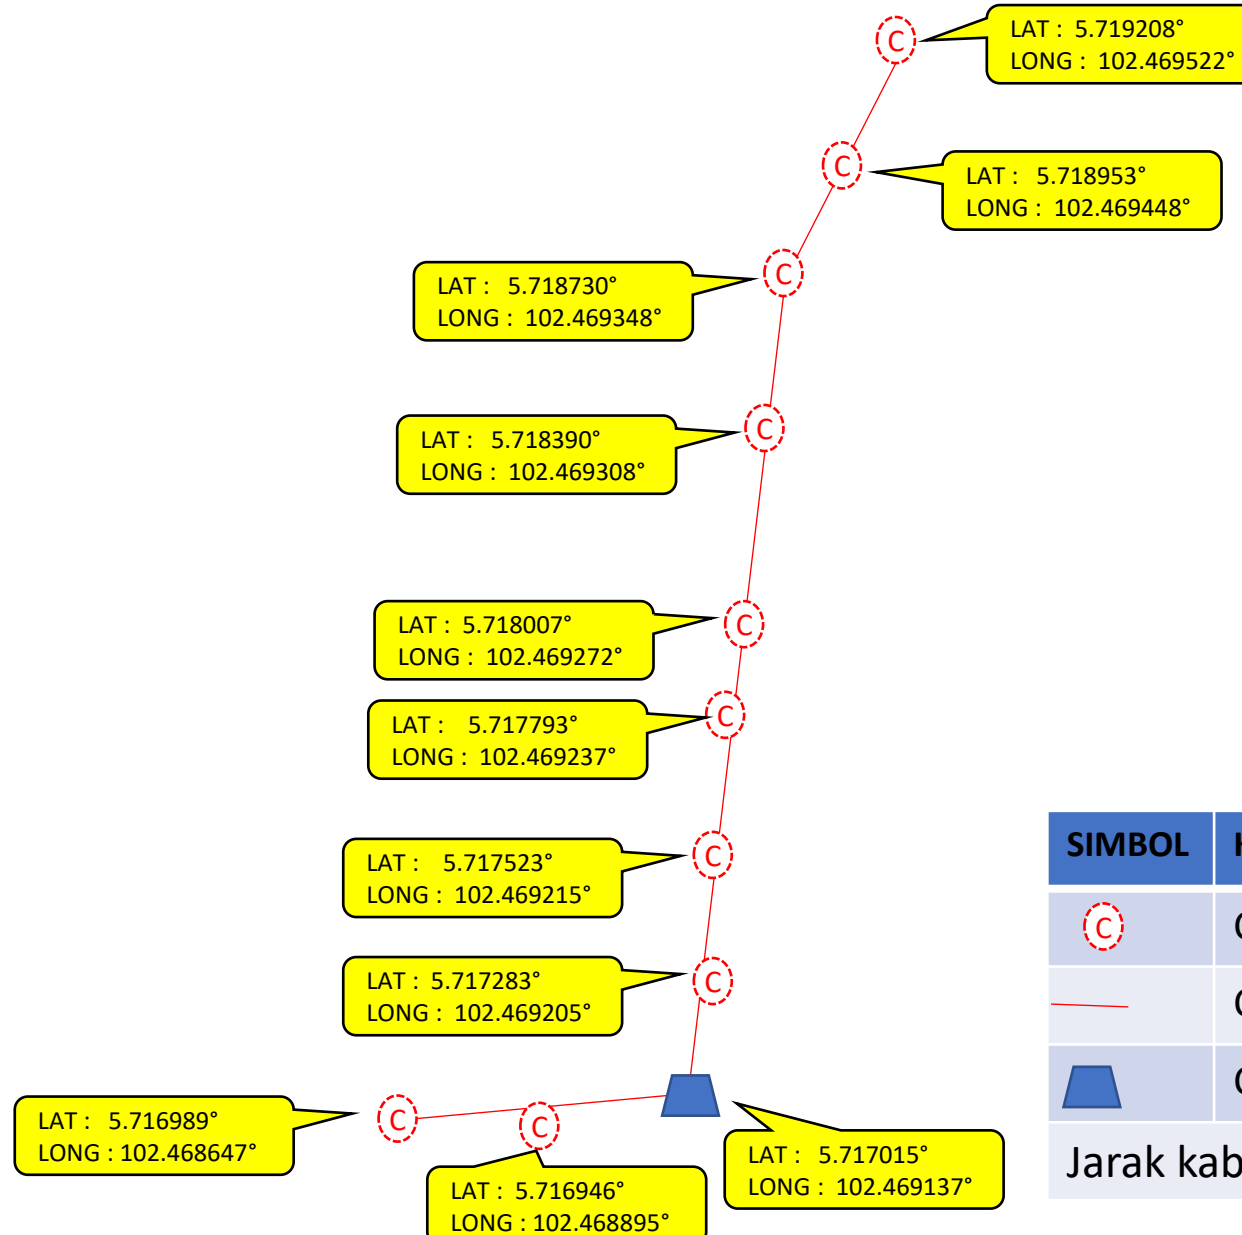

LUKISAN TAPAK

SIMBOL	KETERANGAN
	Cadangan Penanaman Tiang baru
	Cadangan cable optic 12C talian atas
Jarak kabel – 460 meter	

USP (JH) KG PADANG TAPONG

Write a description for your map.

SIMBOL	KETERANGAN
	Cadangan Penanaman Tiang baru
	Cadangan cable optic 12C talian atas
	Cadangan FDC baru

Jarak kabel – 310 meter

LUKISAN TAPAK

SIMBOL	KETERANGAN
	Cadangan Penanaman Tiang baru
	Cadangan cable optic 12C talian atas
Jarak kabel – 407 meter	

LUKISAN TAPAK

SIMBOL	KETERANGAN
	Cadangan Penanaman Tiang baru
	Cadangan cable optic 12C talian atas
Jarak kabel – 329 meter	

SIMBOL	KETERANGAN
	Cadangan Penanaman Tiang baru
	Cadangan cable optic 12C talian atas
Jarak kabel – 412 meter	

LUKISAN TAPAK

SIMBOL	KETERANGAN
	Cadangan Penanaman Tiang baru
	Cadangan cable optic 12C talian atas
Jarak kabel – 595 meter	

TITIK MULA
 LAT : 5.721567°
 LONG : 102.465649°

SIMBOL	KETERANGAN
	Cadangan Penanaman Tiang baru
	Cadangan cable optic 12C talian atas
	Cadangan dp dan tiang baru
	Jarak kabel – 595 meter

SIMBOL	KETERANGAN
	Cadangan Penanaman Tiang baru
	Cadangan cable optic 12C talian atas
Jarak kabel – 450 meter	