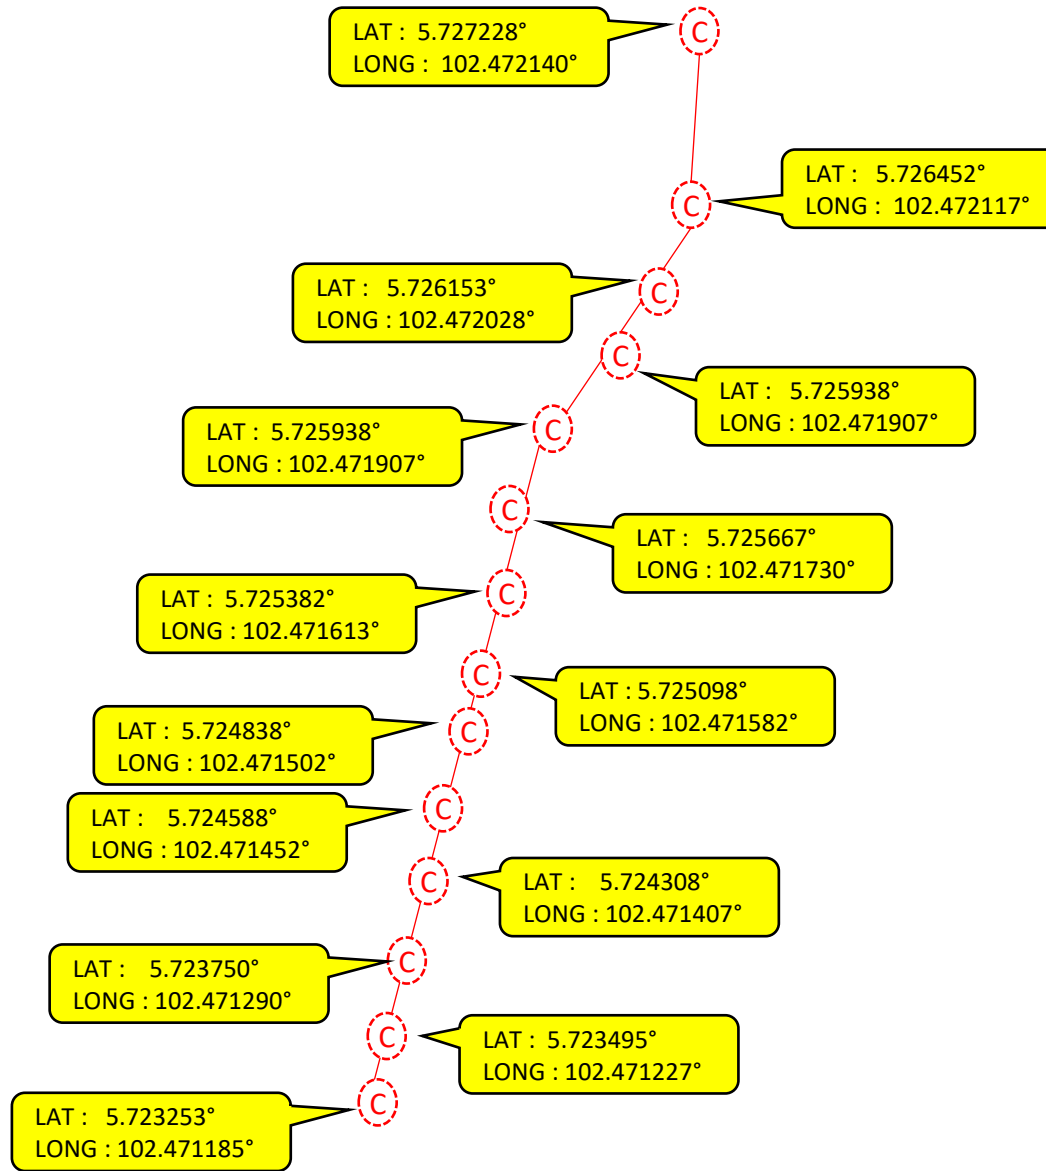

LUKISAN TAPAK

SIMBOL	KETERANGAN
	Cadangan Penanaman Tiang baru
	Cadangan cable optic 12C talian atas
Jarak kabel – 450 meter