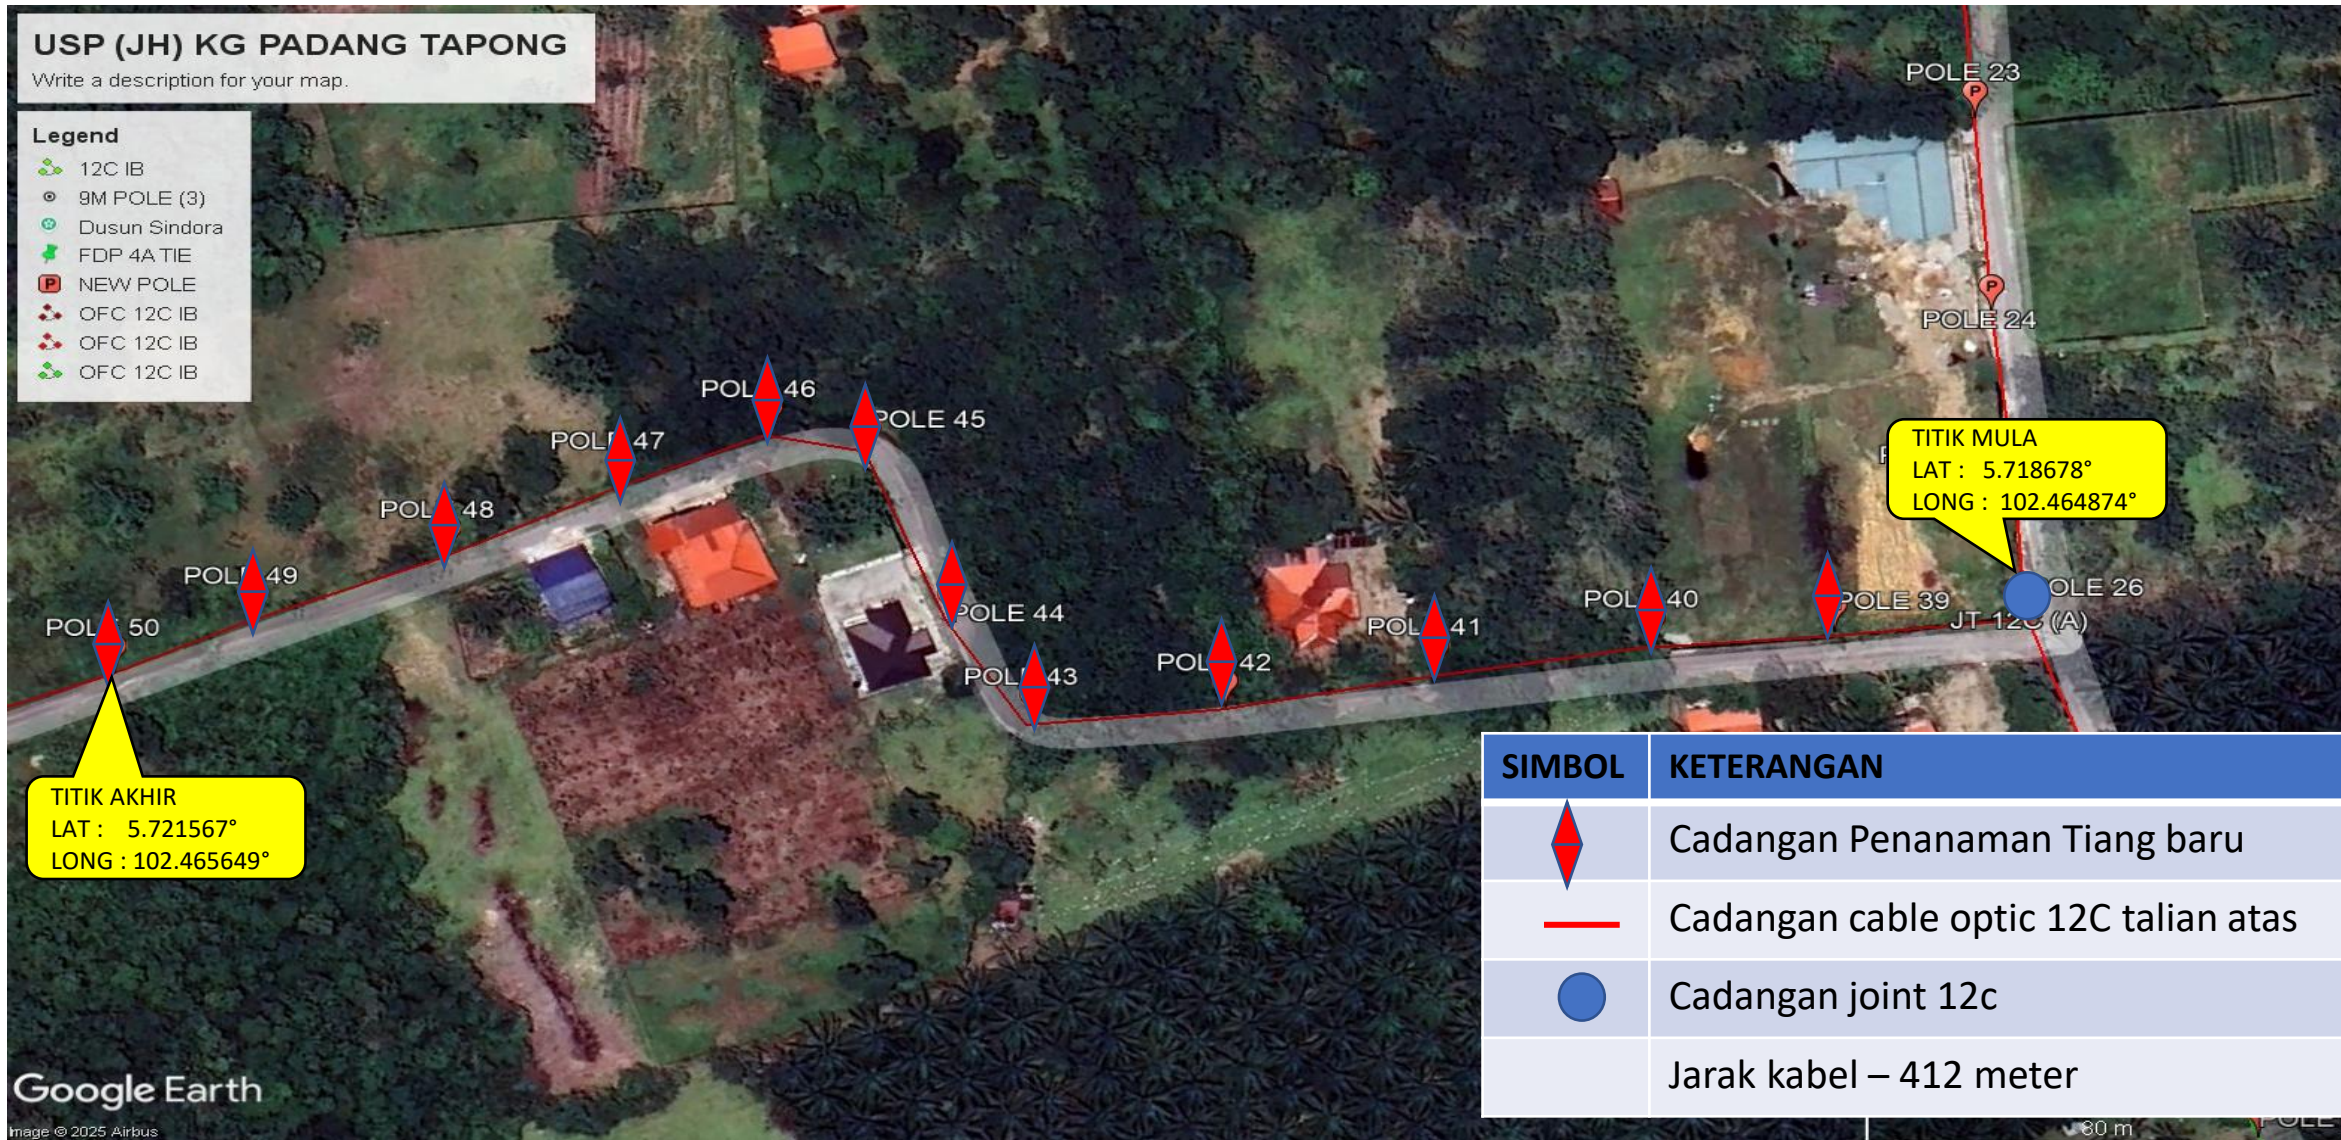

Jarak kabel – 310 meter

LUKISAN TAPAK

SIMBOL	KETERANGAN
	Cadangan Penanaman Tiang baru
	Cadangan cable optic 12C talian atas
Jarak kabel – 407 meter	

LUKISAN TAPAK

SIMBOL	KETERANGAN
	Cadangan Penanaman Tiang baru
	Cadangan cable optic 12C talian atas
Jarak kabel – 329 meter	

SIMBOL	KETERANGAN
	Cadangan Penanaman Tiang baru
	Cadangan cable optic 12C talian atas
Jarak kabel – 412 meter	

LUKISAN TAPAK

SIMBOL	KETERANGAN
	Cadangan Penanaman Tiang baru
	Cadangan cable optic 12C talian atas
Jarak kabel – 595 meter	

USP (JH) KG PADANG TAPONG

Write a description for your map.

Legend

- 12C IB
- 9M POLE (3)
- Dusun Sindora
- FDP 4A TIE
- NEW POLE
- OFC 12C IB
- OFC 12C IB
- OFC 12C IB

TITIK AKHIR
 LAT : 5.719441°
 LONG : 102.467044°

TITIK MULA
 LAT : 5.721567°
 LONG : 102.465649°

SIMBOL	KETERANGAN
	Cadangan Penanaman Tiang baru
	Cadangan cable optic 12C talian atas
	Cadangan dp dan tiang baru
	Jarak kabel – 595 meter

SIMBOL	KETERANGAN
	Cadangan Penanaman Tiang baru
	Cadangan cable optic 12C talian atas
Jarak kabel – 450 meter	