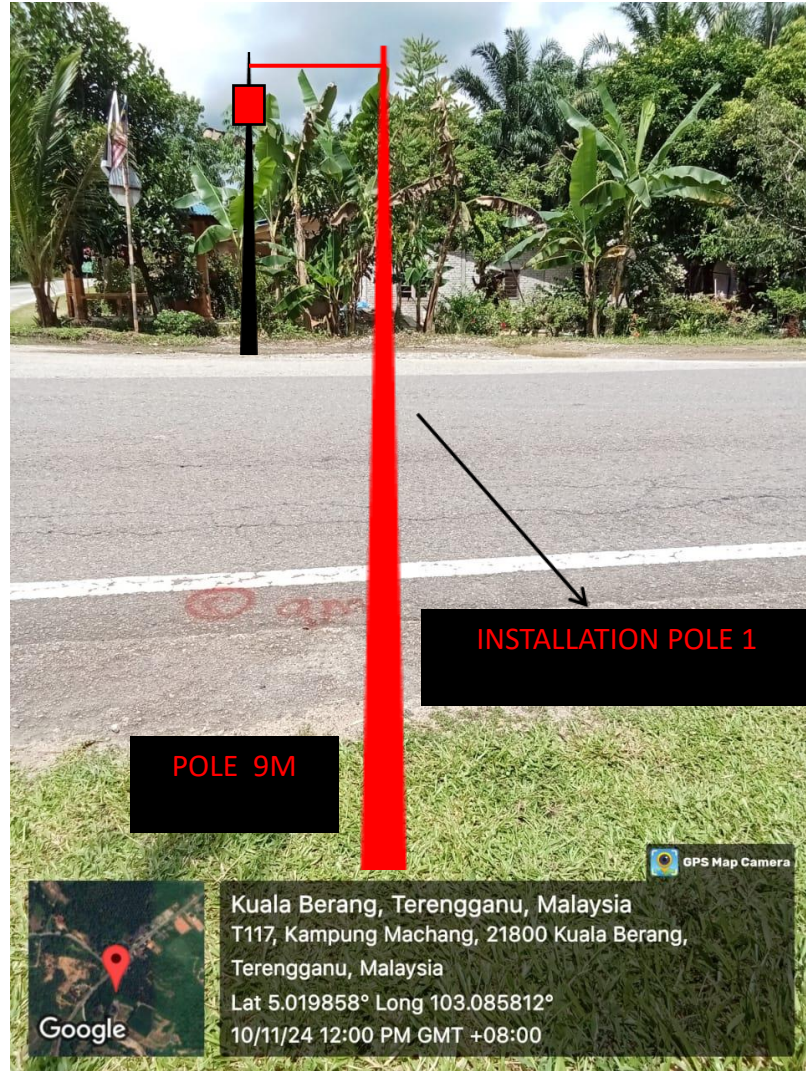

GAMBAR LOKASI PEMASANGAN

Write a description for your map.

Legend

- FDP 4
- Feature 1
- TIE FDP 4B

■ CADANGAN PEMASANGAN TIANG BARU
— LALUAN KABEL

● TIANG SEDIA ADA

100 ft

GAMBAR LOKASI PEMASANGAN

Legend: LALUAN CABLE 12C LOOSE IB : ———

CADANGAN PENANAMAN TIANG BARU ▲

GAMBAR LOKASI PEMASANGAN

Legend: LALUAN CABLE 12C LOOSE IB : ———

CADANGAN PENANAMAN TIANG BARU ▲

GAMBAR LOKASI PEMASANGAN

Legend: LALUAN CABLE 12C LOOSE IB : ———

CADANGAN PENANAMAN TIANG BARU

GAMBAR LOKASI PEMASANGAN

Legend: LALUAN CABLE 12C LOOSE IB : ———

CADANGAN PENANAMAN TIANG BARU ▲