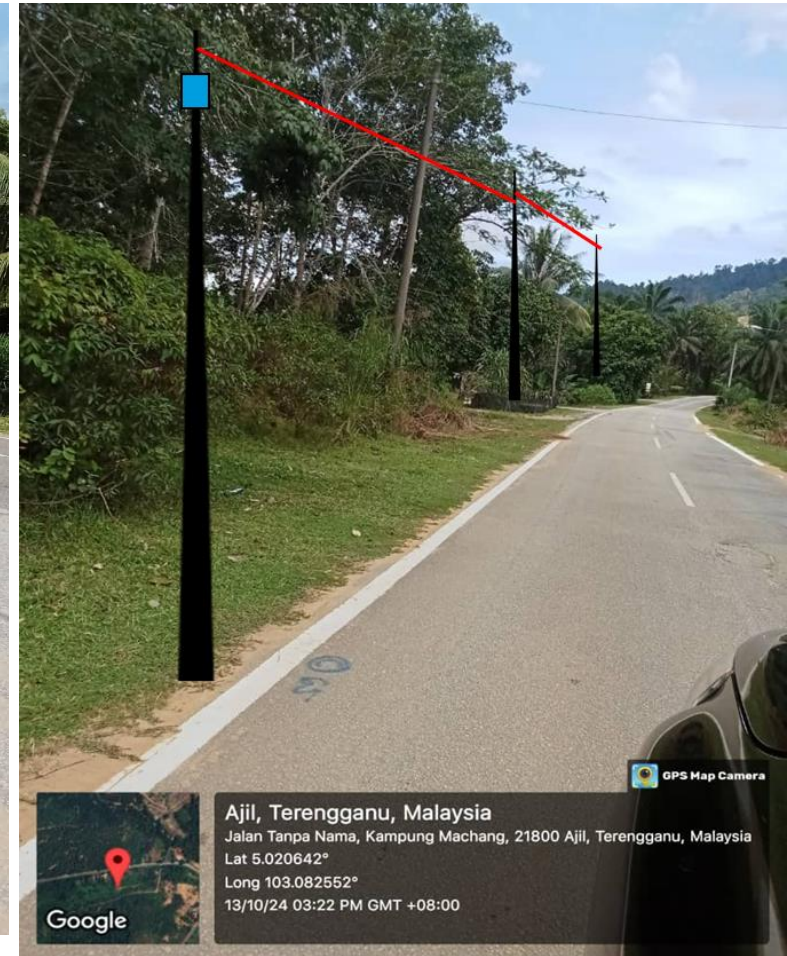

GAMBAR LOKASI PEMASANGAN

Write a description for your map.

Legend

- FDP 4
- Feature 1
- TIE FDP 4B

■ CADANGAN PEMASANGAN TIANG BARU
— LALUAN KABEL

● TIANG SEDIA ADA

100 ft

GAMBAR LOKASI PEMASANGAN

Legend: LALUAN CABLE 12C LOOSE IB : ———

CADANGAN PENANAMAN TIANG BARU ▲

GAMBAR LOKASI PEMASANGAN

Legend: LALUAN CABLE 12C LOOSE IB : ———

CADANGAN PENANAMAN TIANG BARU ▲

GAMBAR LOKASI PEMASANGAN

Legend: LALUAN CABLE 12C LOOSE IB : ———

CADANGAN PENANAMAN TIANG BARU

GAMBAR LOKASI PEMASANGAN

Legend: LALUAN CABLE 12C LOOSE IB : ———

CADANGAN PENANAMAN TIANG BARU ▲