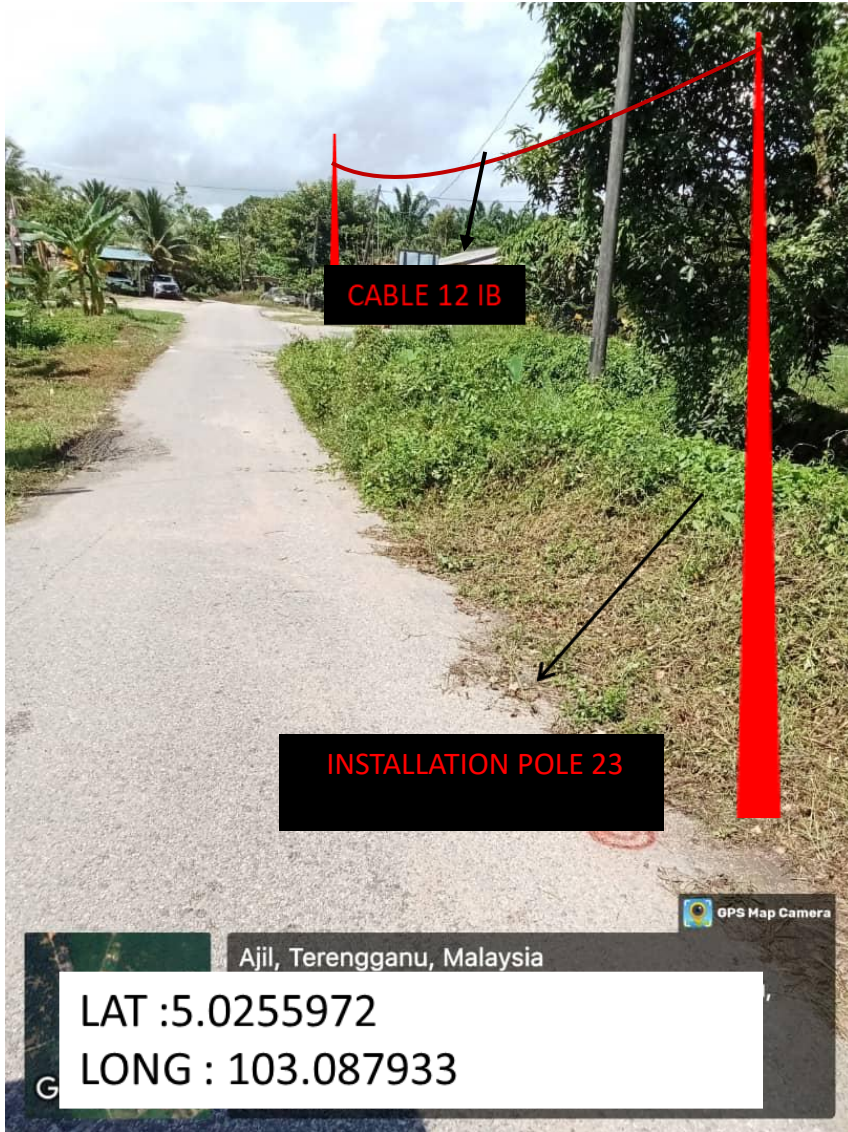

GAMBAR LOKASI PEMASANGAN

Write a description for your map.

Legend

- FDP 4
- Feature 1
- TIE FDP 4B

■ CADANGAN PEMASANGAN TIANG BARU
— LALUAN KABEL

● TIANG SEDIA ADA

100 ft

GAMBAR LOKASI PEMASANGAN

Legend: LALUAN CABLE 12C LOOSE IB : ———

CADANGAN PENANAMAN TIANG BARU ▲

GAMBAR LOKASI PEMASANGAN

Legend: LALUAN CABLE 12C LOOSE IB : ———

CADANGAN PENANAMAN TIANG BARU ▲

GAMBAR LOKASI PEMASANGAN

Legend: LALUAN CABLE 12C LOOSE IB : ———

CADANGAN PENANAMAN TIANG BARU

GAMBAR LOKASI PEMASANGAN

Legend: LALUAN CABLE 12C LOOSE IB : ———

CADANGAN PENANAMAN TIANG BARU ▲