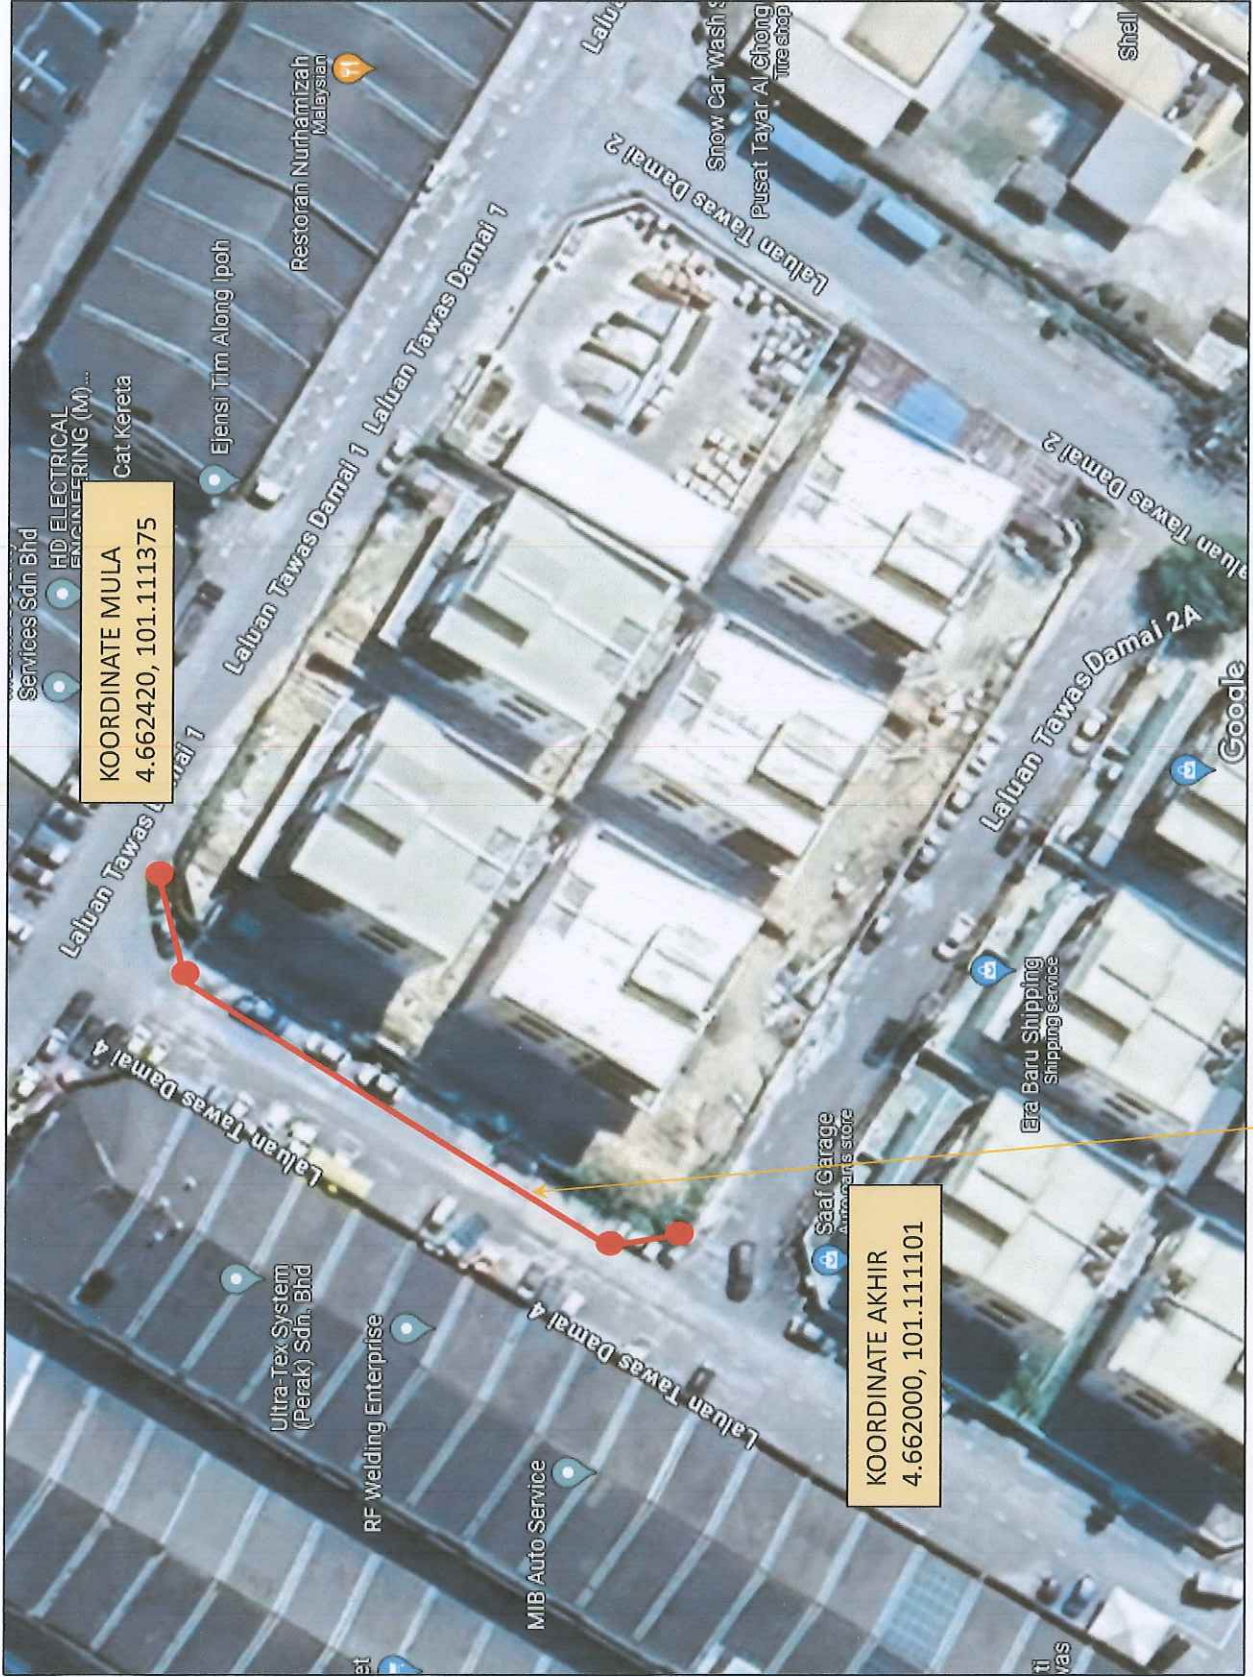

GAMBAR LOKASI

CADANGAN KABEL B/TANAH – 70.00M

TNB Compact Sub Station (PUSAT PERNIAGAAN 1 TAWAS)

CADANGAN KABLE B/TANAH – 70.00m

KOORDINATE AKHIR 4.662000, 101.111101

KABEL KEPADA TNB COMPACT SUB

KOORDINATE MULA 4.662420, 101.111375

CADANGAN KABLE B/TANAH – 70.00m