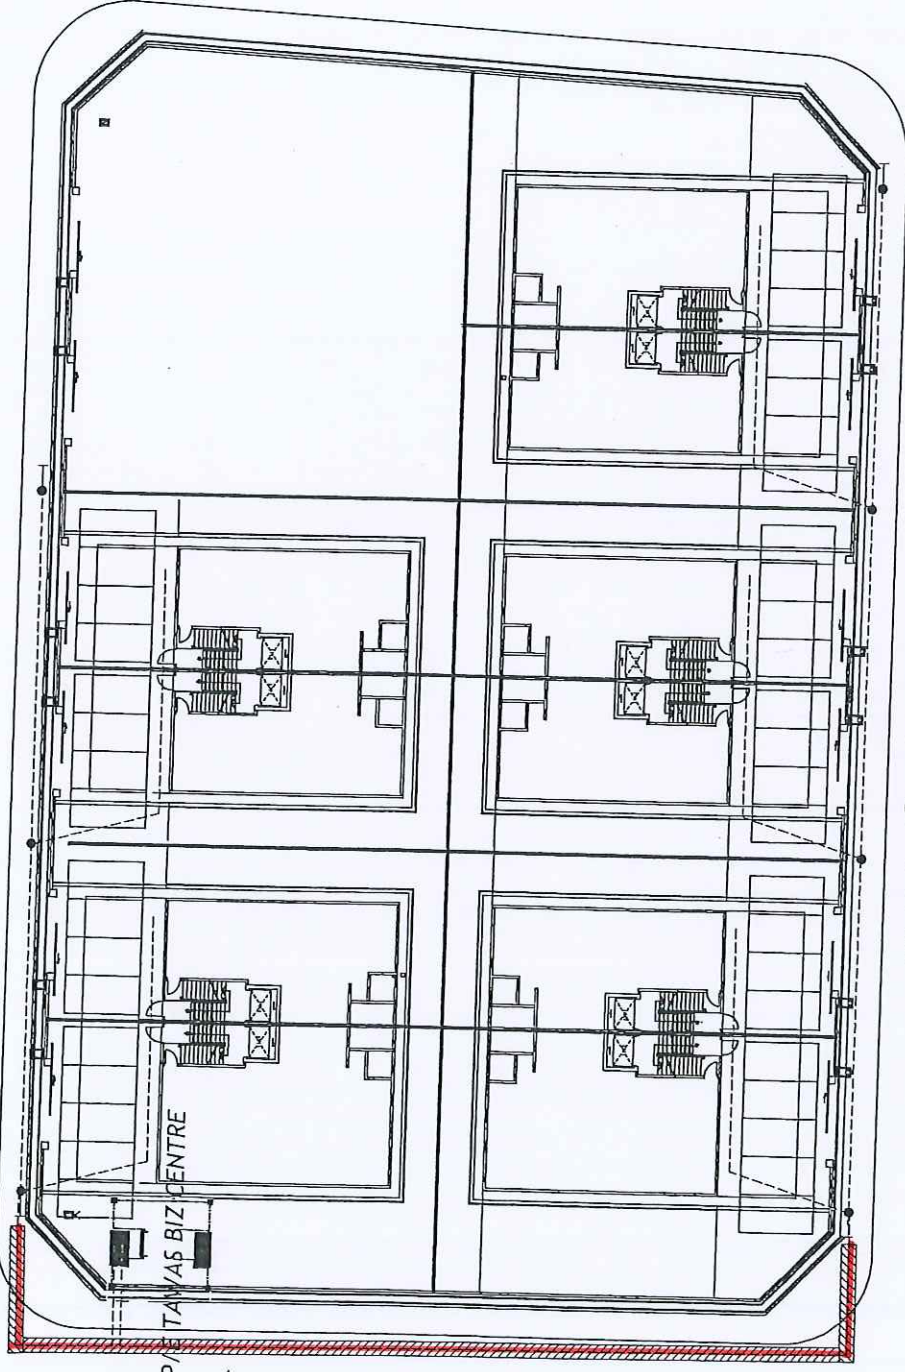

LAST SITE 11000

PUSAT PERNIAGAAN / TAWAS

LALUAN TAWAS DAMAI 1

LALUAN TAWAS DAMAI 4

1. Petunjuk: (Cadangan)
2. ----- Sesalur ABC 3x185+120+16mmp
   - ----- Sesalur ABC 3x95+70+16mmp
   - ----- XLPE 185mmp 4 core
   - ▨ Paip Corrugated 100mmp
   - Tiang Konkrit 9.0m
   - ├ Stey

TENAGA NASIONAL BERHAD
Kawasan ULU KUNTA Daerah
No. Fail : 11000827040

BUDAYA IDAMAN SDN BHD

Pindaan	Dilukis : SHAKIR	Diluluskan : FARMI
	Disemak : SHEARUL	Tarikh : 08.02.2024
	No. Lukisan :