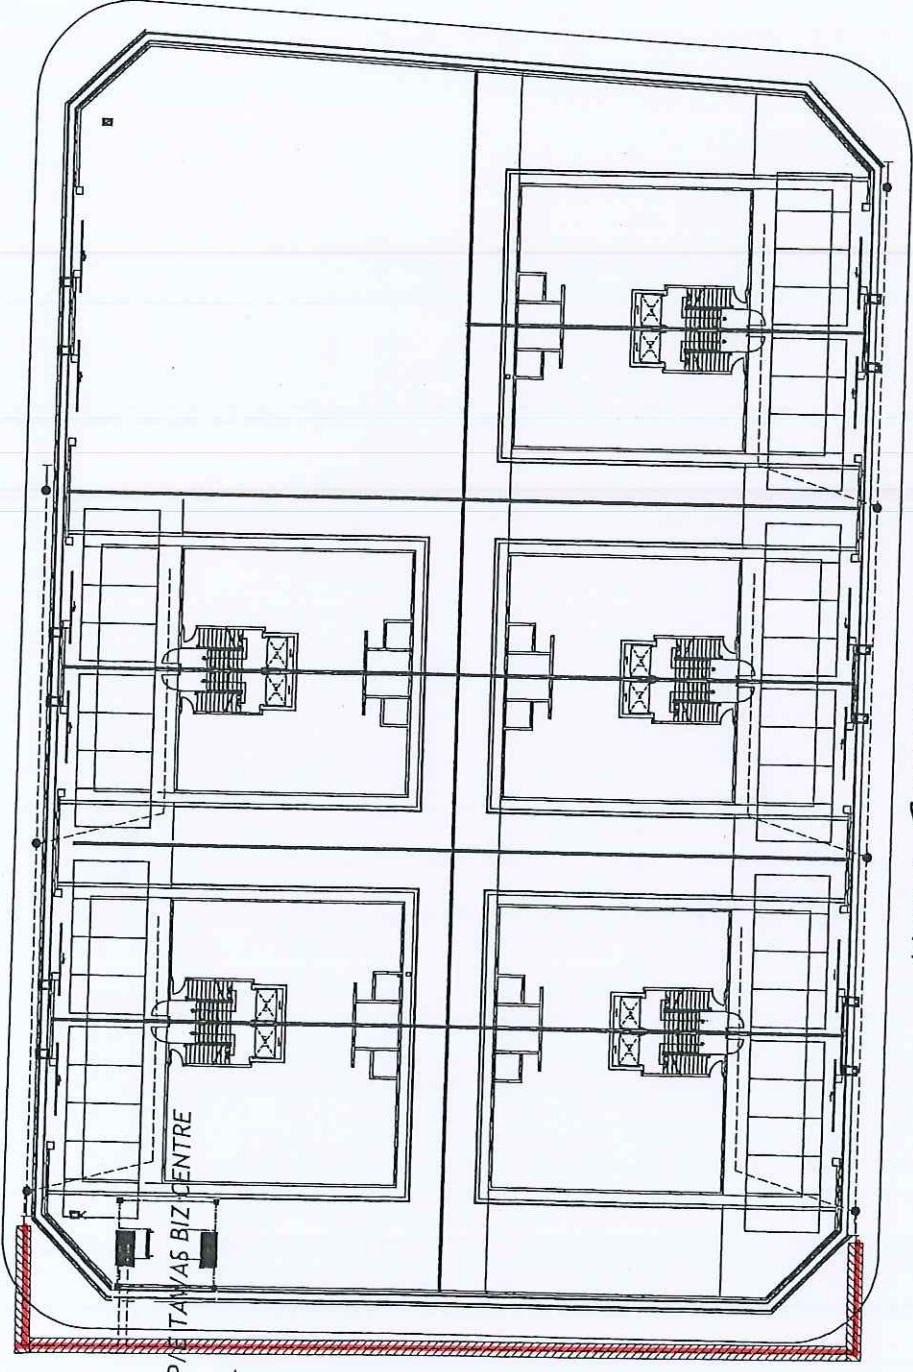

MAKSI SITE 11000

PUSAT PERNIAGAAN 1 TAWAS

LALUAN TAWAS DAMAI 1

- Petunjuk: (Codangan)
- Sesalur ABC 3x185x120x16mmp
 - Sesalur ABC 3x95x70x16mmp
 - XLPE 185mmp 4 core
 - ▨ Paip Corrugated 100mmp
 - Tiang Konkrit 9.0m
 - Stay

LALUAN TAWAS DAMAI 2A

LALUAN TAWAS DAMAI 4