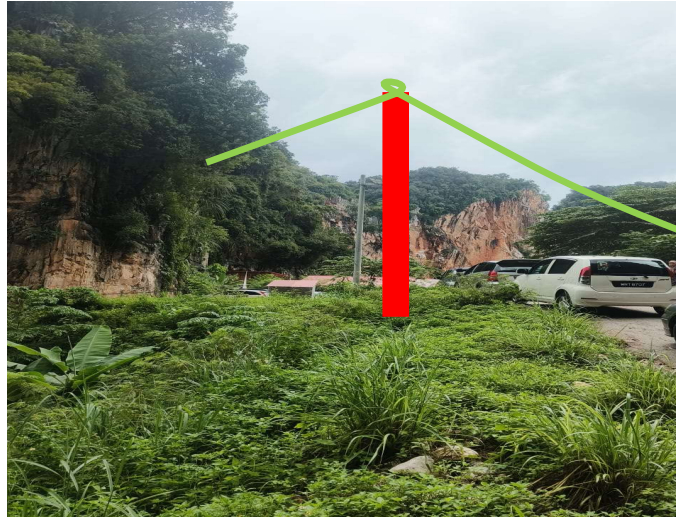

PETUNJUK

MENANAM TIANG TELEKOM DI BAHU JALAN

TALIAN SESALUR ATAS TELEKOM

GAMBAR LOKASI

PROJEK : TMNA/241355 SRR FTTH GRT_CXXX SRR2024 (SRR2023) - GRT_C0XX KDI TASIK CERMIN
KERJA-KERJA MENANAM TIANG KONKRIT SEBANYAK 19 BATANG DI SEPANJANG JALAN TASIK CERMIN