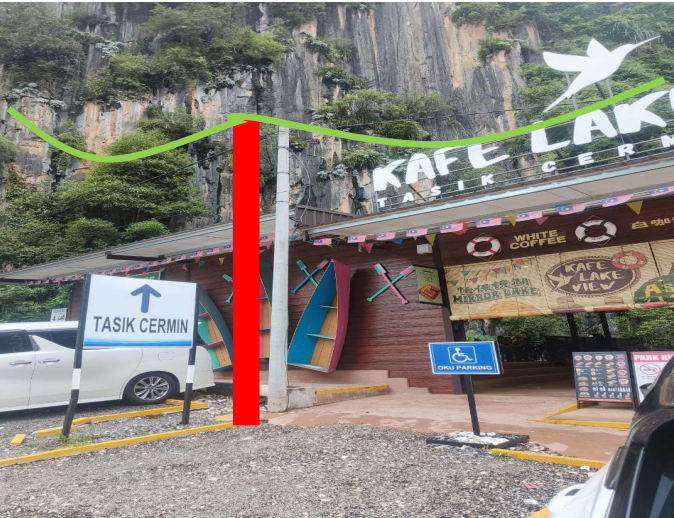

PETUNJUK

MENANAM TIANG TELEKOM DI BAHU JALAN

TALIAN SESALUR ATAS TELEKOM

GAMBAR LOKASI

PROJEK : TMNA/241355 SRR FTTH GRT_CXXX SRR2024 (SRR2023) - GRT_C0XX KDI TASIK CERMIN
KERJA-KERJA MENANAM TIANG KONKRIT SEBANYAK 19 BATANG DI SEPANJANG JALAN TASIK CERMIN