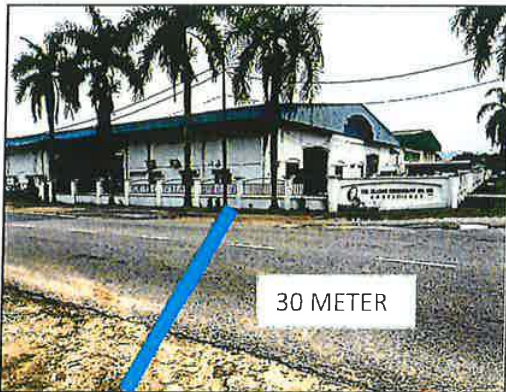

PREMIS PENGGUNA

CADANGAN CS KEDAI PEJABAT G.BADAK

CADANGAN HDD 30 METER (KIRI)

CADANGAN HDD 30 METER (KANAN)