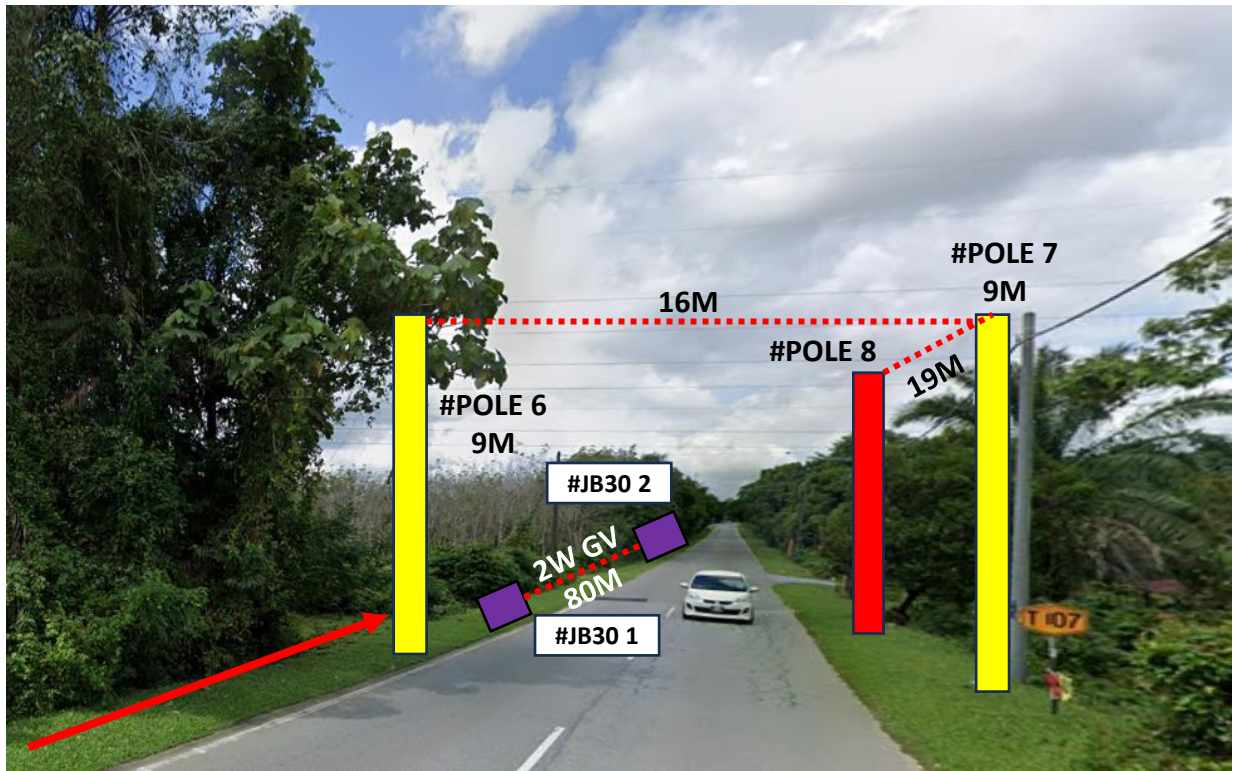

GAMBAR LOKASI – PROJEK SRR FTTH KBR_C006 KG PULAU KUDAT

GAMBAR 1 : TITIK MULA - 5.128679, 103.051528

**#PENANAMAN TIANG 1 DAN SETERUSNYA SERTA PENARIKAN KABEL DI SEBELAH KIRI -
JALAN SERADA – JALAN TANGGOL**

GAMBAR LOKASI – PROJEK SRR FTTH KBR_C006 KG PULAU KUDAT

GAMBAR 2 : CADANGAN KOREK GALI 2W GV 80M WITH 2 X JB30 PREFAB DAN TIANG KONKRIT 9M MERENTASI JALAN.

<HIGH VOLTAGE>

2 X JB30 PREFAB

#JB30 1 : 5.129903, 103.050371 #JB30 2 : 5.130084, 103.050205

GAMBAR LOKASI – PROJEK SRR FTTH KBR_C006 KG PULAU KUDAT

GAMBAR 3: TITIK AKHIR - 5.132942, 103.047507

#PENAMAN TIANG 19 & 20 PENARIKAN KABEL DI SEBELAH KIRI - JALAN SERADA