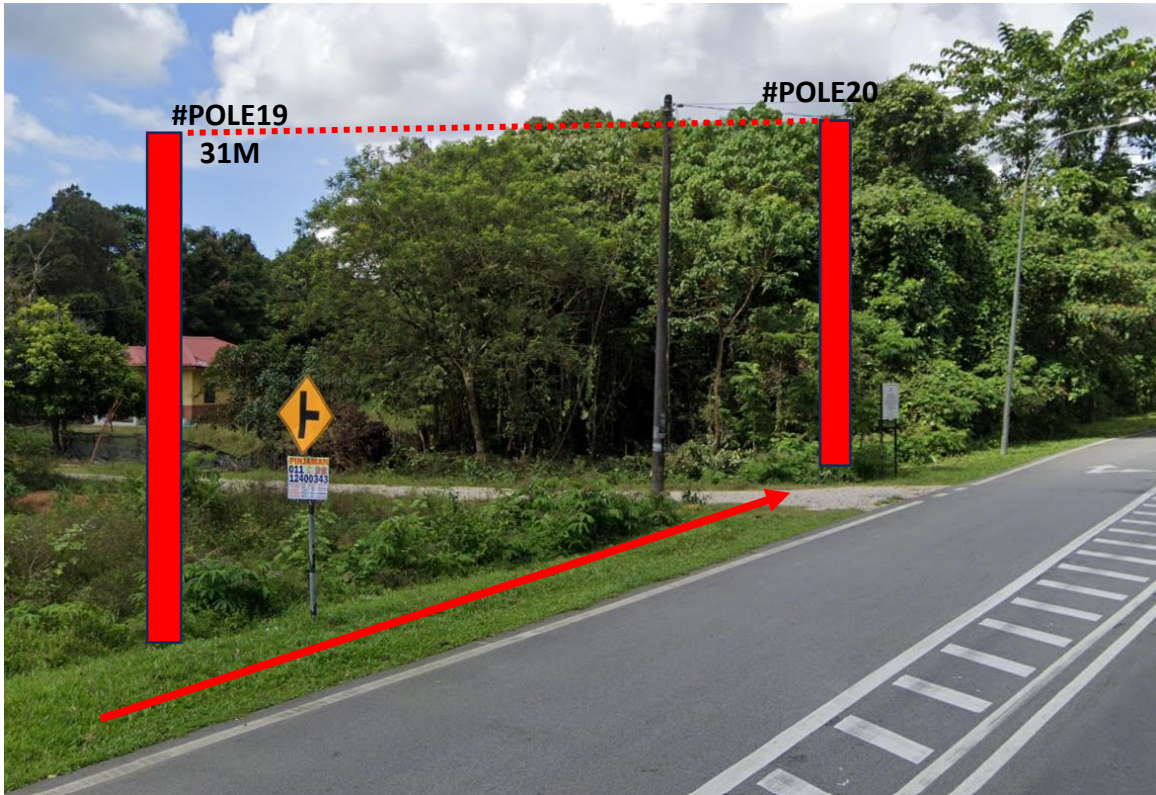

GAMBAR LOKASI – PROJEK SRR FTTH KBR_C006 KG PULAU KUDAT

GAMBAR 1 : TITIK MULA - 5.128679, 103.051528

**#PENANAMAN TIANG 1 DAN SETERUSNYA SERTA PENARIKAN KABEL DI SEBELAH KIRI -
JALAN SERADA – JALAN TANGGOL**

GAMBAR LOKASI – PROJEK SRR FTTH KBR_C006 KG PULAU KUDAT

GAMBAR 2 : CADANGAN KOREK GALI 2W GV 80M WITH 2 X JB30 PREFAB DAN TIANG KONKRIT 9M MERENTASI JALAN.

<HIGH VOLTAGE>

2 X JB30 PREFAB

#JB30 1 : 5.129903, 103.050371 #JB30 2 : 5.130084, 103.050205

GAMBAR LOKASI – PROJEK SRR FTTH KBR_C006 KG PULAU KUDAT

GAMBAR 3: TITIK AKHIR - 5.132942, 103.047507

#PENAMAN TIANG 19 & 20 PENARIKAN KABEL DI SEBELAH KIRI - JALAN SERADA