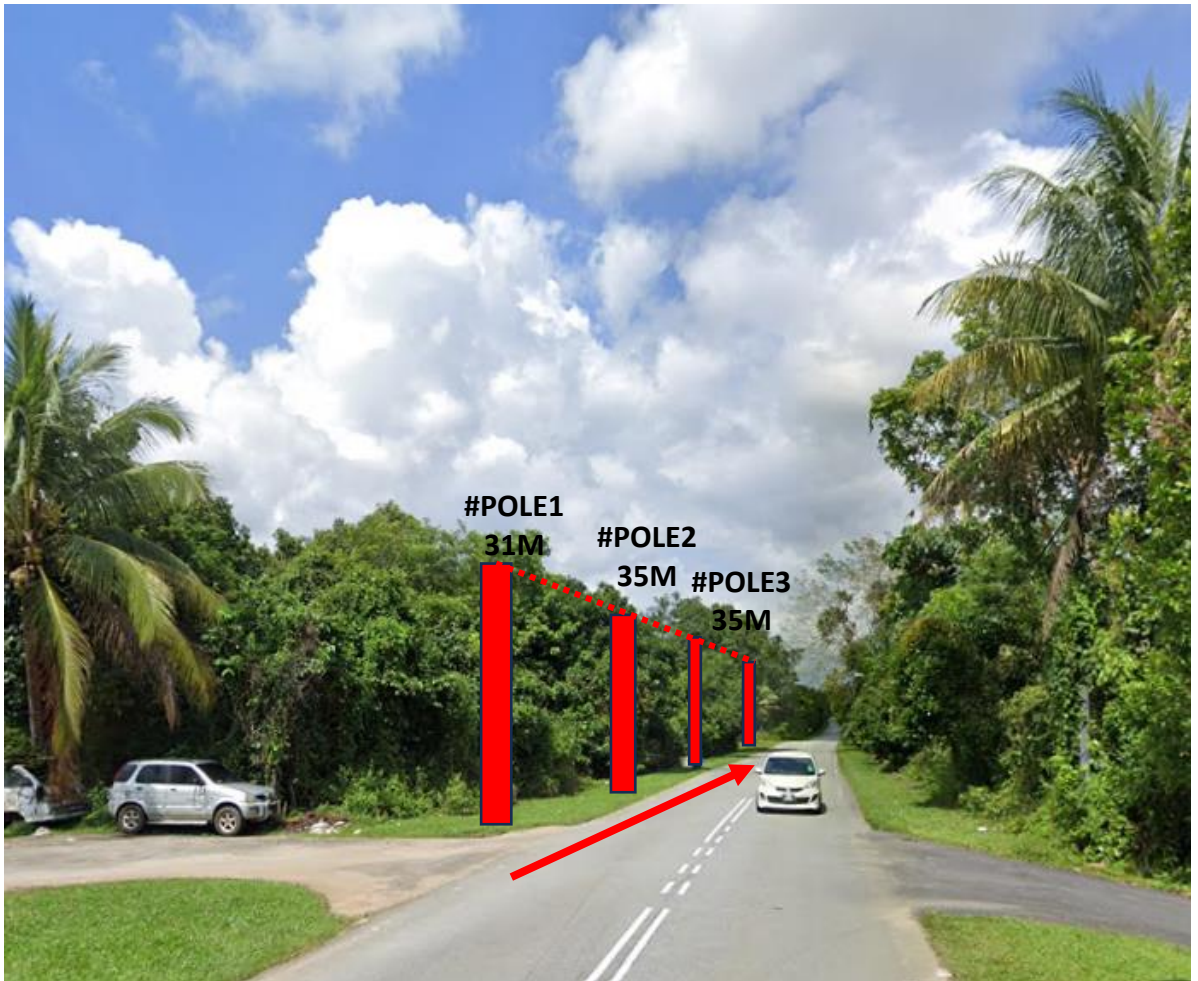

GAMBAR LOKASI – PROJEK SRR FTTH KBR_C006 KG PULAU KUDAT

GAMBAR 1 : TITIK MULA - 5.128679, 103.051528

**#PENANAMAN TIANG 1 DAN SETERUSNYA SERTA PENARIKAN KABEL DI SEBELAH KIRI -
JALAN SERADA – JALAN TANGGOL**

GAMBAR LOKASI – PROJEK SRR FTTH KBR_C006 KG PULAU KUDAT

GAMBAR 2 : CADANGAN KOREK GALI 2W GV 80M WITH 2 X JB30 PREFAB DAN TIANG KONKRIT 9M MERENTASI JALAN.

<HIGH VOLTAGE>

2 X JB30 PREFAB

#JB30 1 : 5.129903, 103.050371 #JB30 2 : 5.130084, 103.050205

GAMBAR LOKASI – PROJEK SRR FTTH KBR_C006 KG PULAU KUDAT

GAMBAR 3: TITIK AKHIR - 5.132942, 103.047507

#PENAMAN TIANG 19 & 20 PENARIKAN KABEL DI SEBELAH KIRI - JALAN SERADA