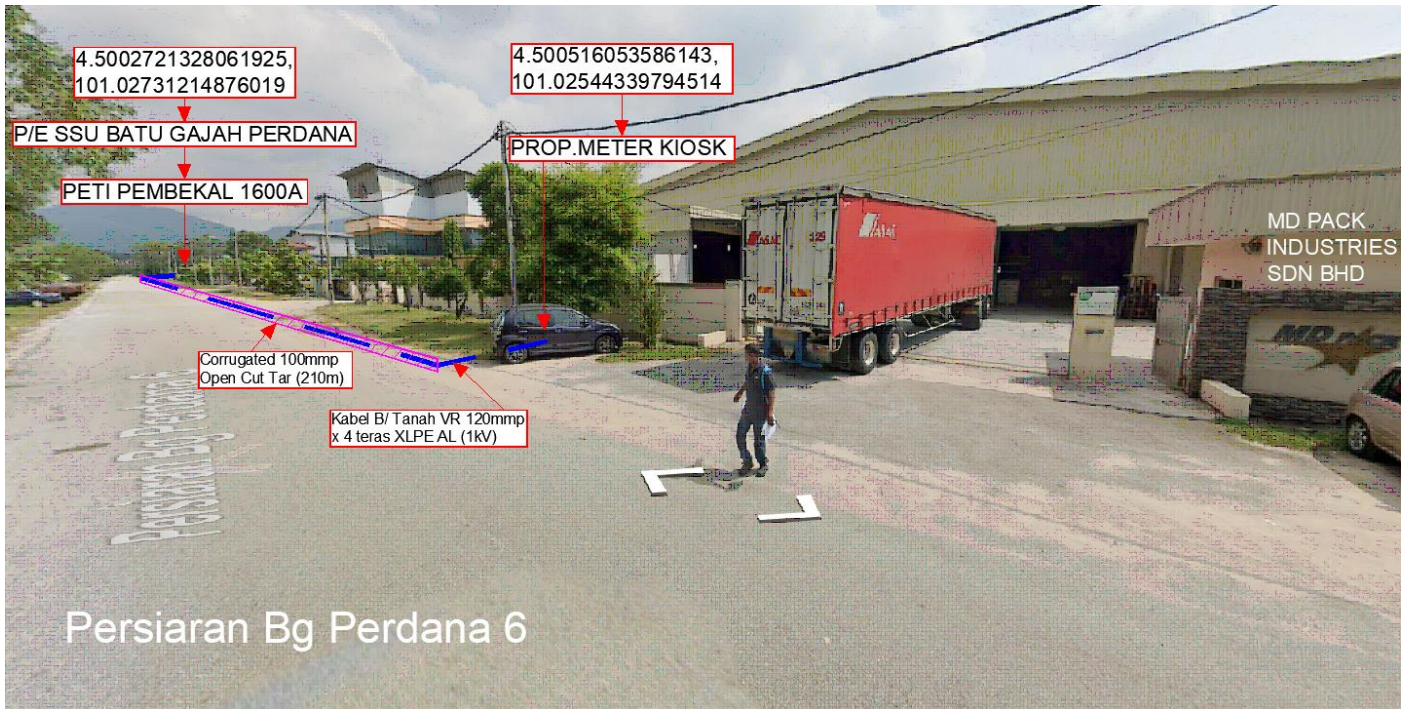

GAMBAR LOKASI

- 1) P/E SSU BATU GAJAH PERDANA sambungan terus Kabel menuju Jalan Persiaran Bg Perdana 6 sampai PROP.METER KIOSK (4.500516053586143, 101.02544339794514).

- 2) Laluan kabel menlalui ke Jalan Persiaran Bg Perdana 6 , di tepi jalan ada Kilang (Maju PBJ Sdn. Bhd).

3) Kabel dari **P/E SSU BATU GAJAH PERDANA** dan sambungan terus ke **PROP.METER KIOSK** diluar kilang.(Di sama jalan Persiaran Bg Perdana 6).

Petunjuk: (Sedia ada)

Peti Pembekal 1600A

Petunjuk: (Cadangan)

Meter Panel

Corrugated 100mmp Open Cut Tar (210m)

Kabel B/ Tanah VR 120mmp x 4 teras XLPE AL (1kV)