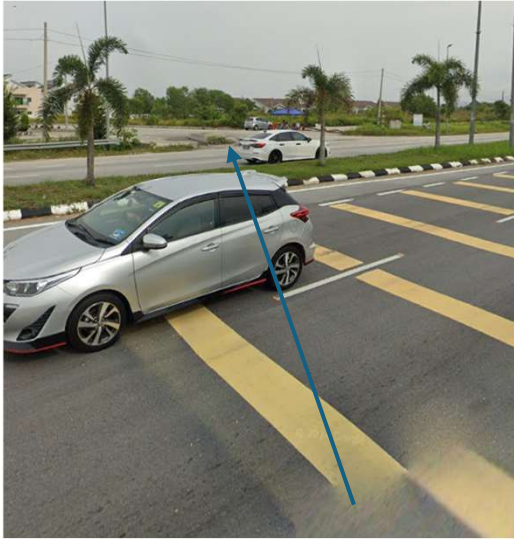

# SITE PHOTOS : HDD TAMAN TRONOH AKASIA

JALAN IPOH LUMUT

PERSIARAN TRONOH AKASIA 2