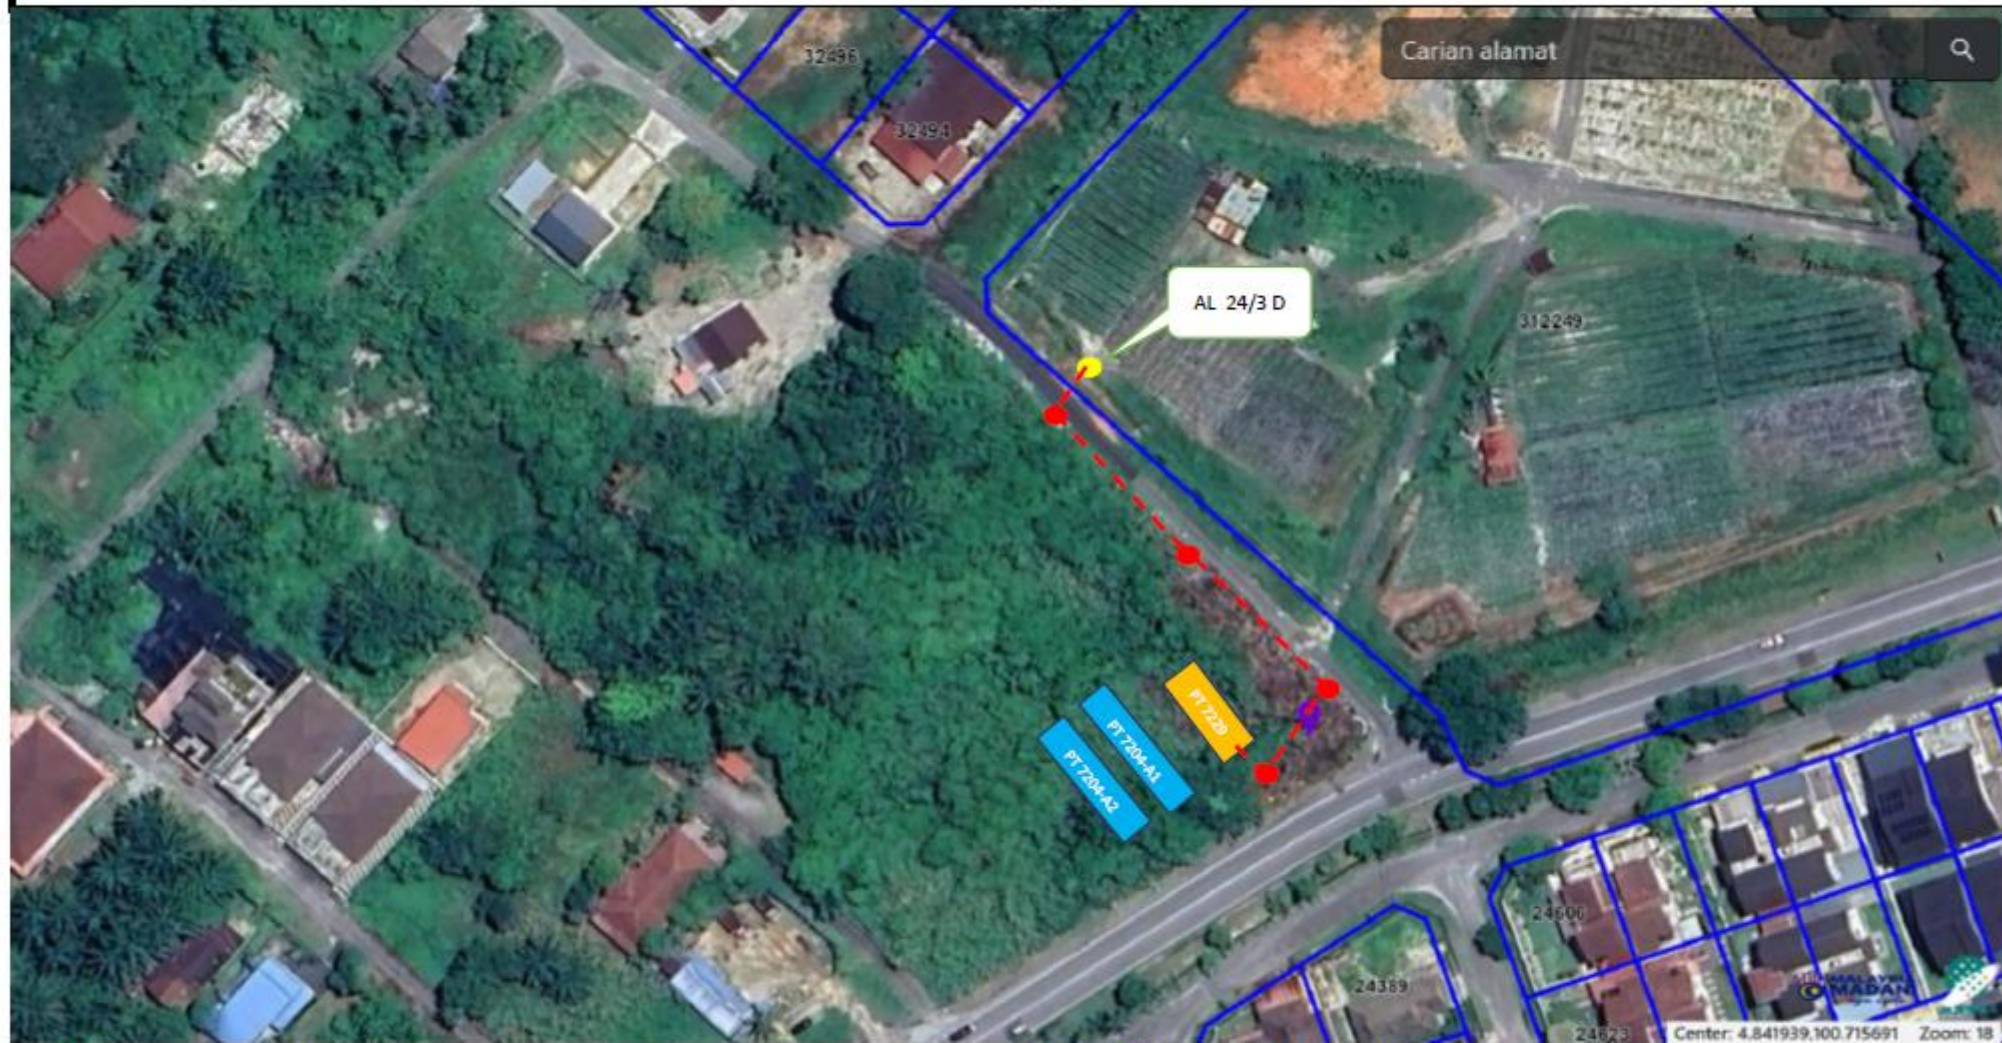

CADANGAN BE BARU KE PT 7229,AULONG LAMA,AULONG,34000 TAIPING,PERAK.(4.841576, 100.716242)

- CADANGAN TIANG 7.5M BARU (4 BATANG)
- TIANG SEDIA ADA 9M (AL 24/3D)
- CADANGAN RENTANG 3X16+25MMP (5 SPAN)

PT 7229 LOKASI PEMOHON