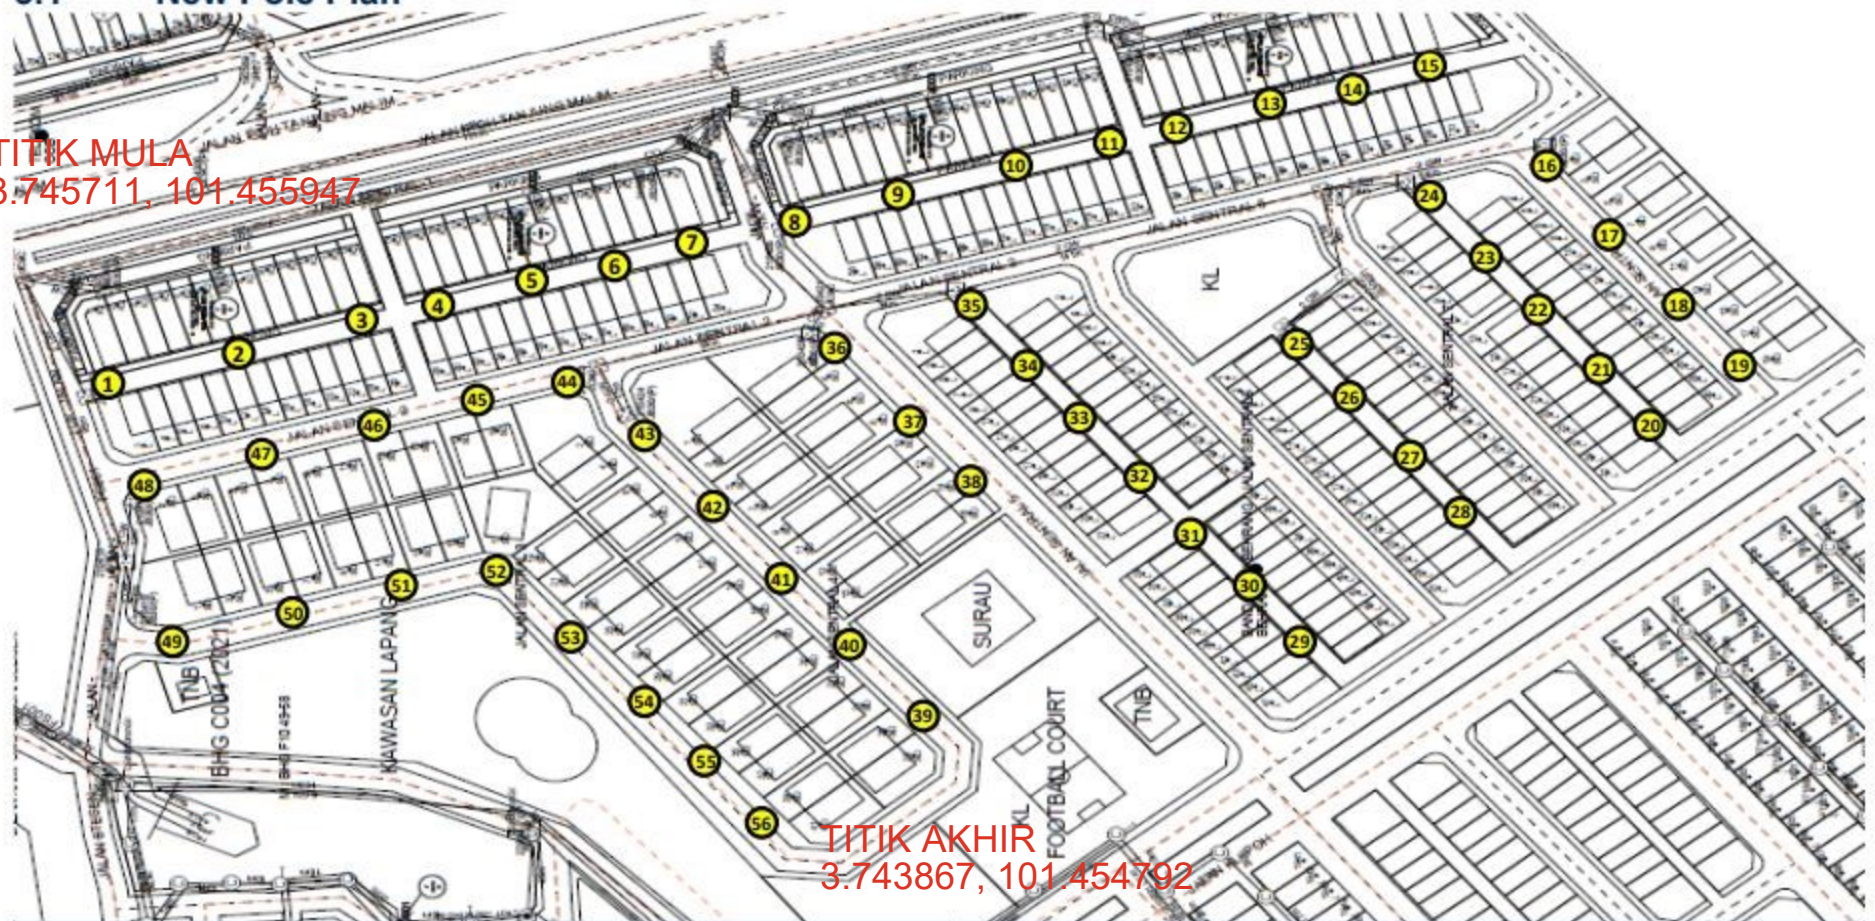

3.1 New Pole Plan

TITIK MULA
3.745711, 101.455947

TITIK AKHIR
3.743867, 101.454792

Legend:

FDC

FDP

FOSC

POLE