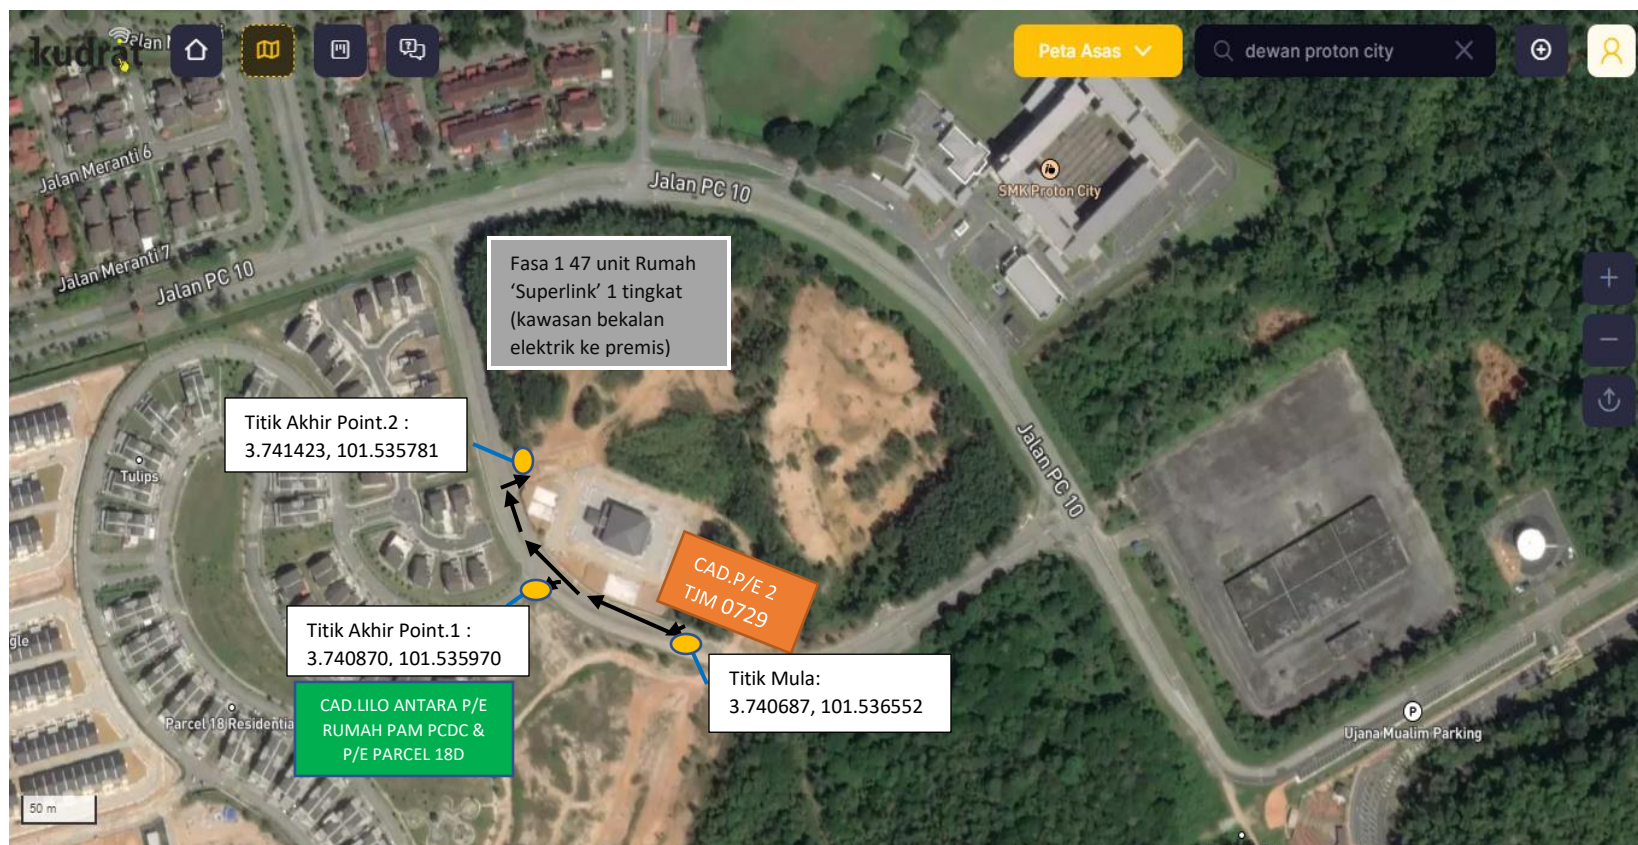

Peta Penandaan Lokasi Laluan Kerja-Kerja TNB Ke Bekalan Premis

Petunjuk:

CADANGAN LALUAN KABEL SECARA OPEN CUT
JARAK SEPANJANG OPEN CUT: 150METER