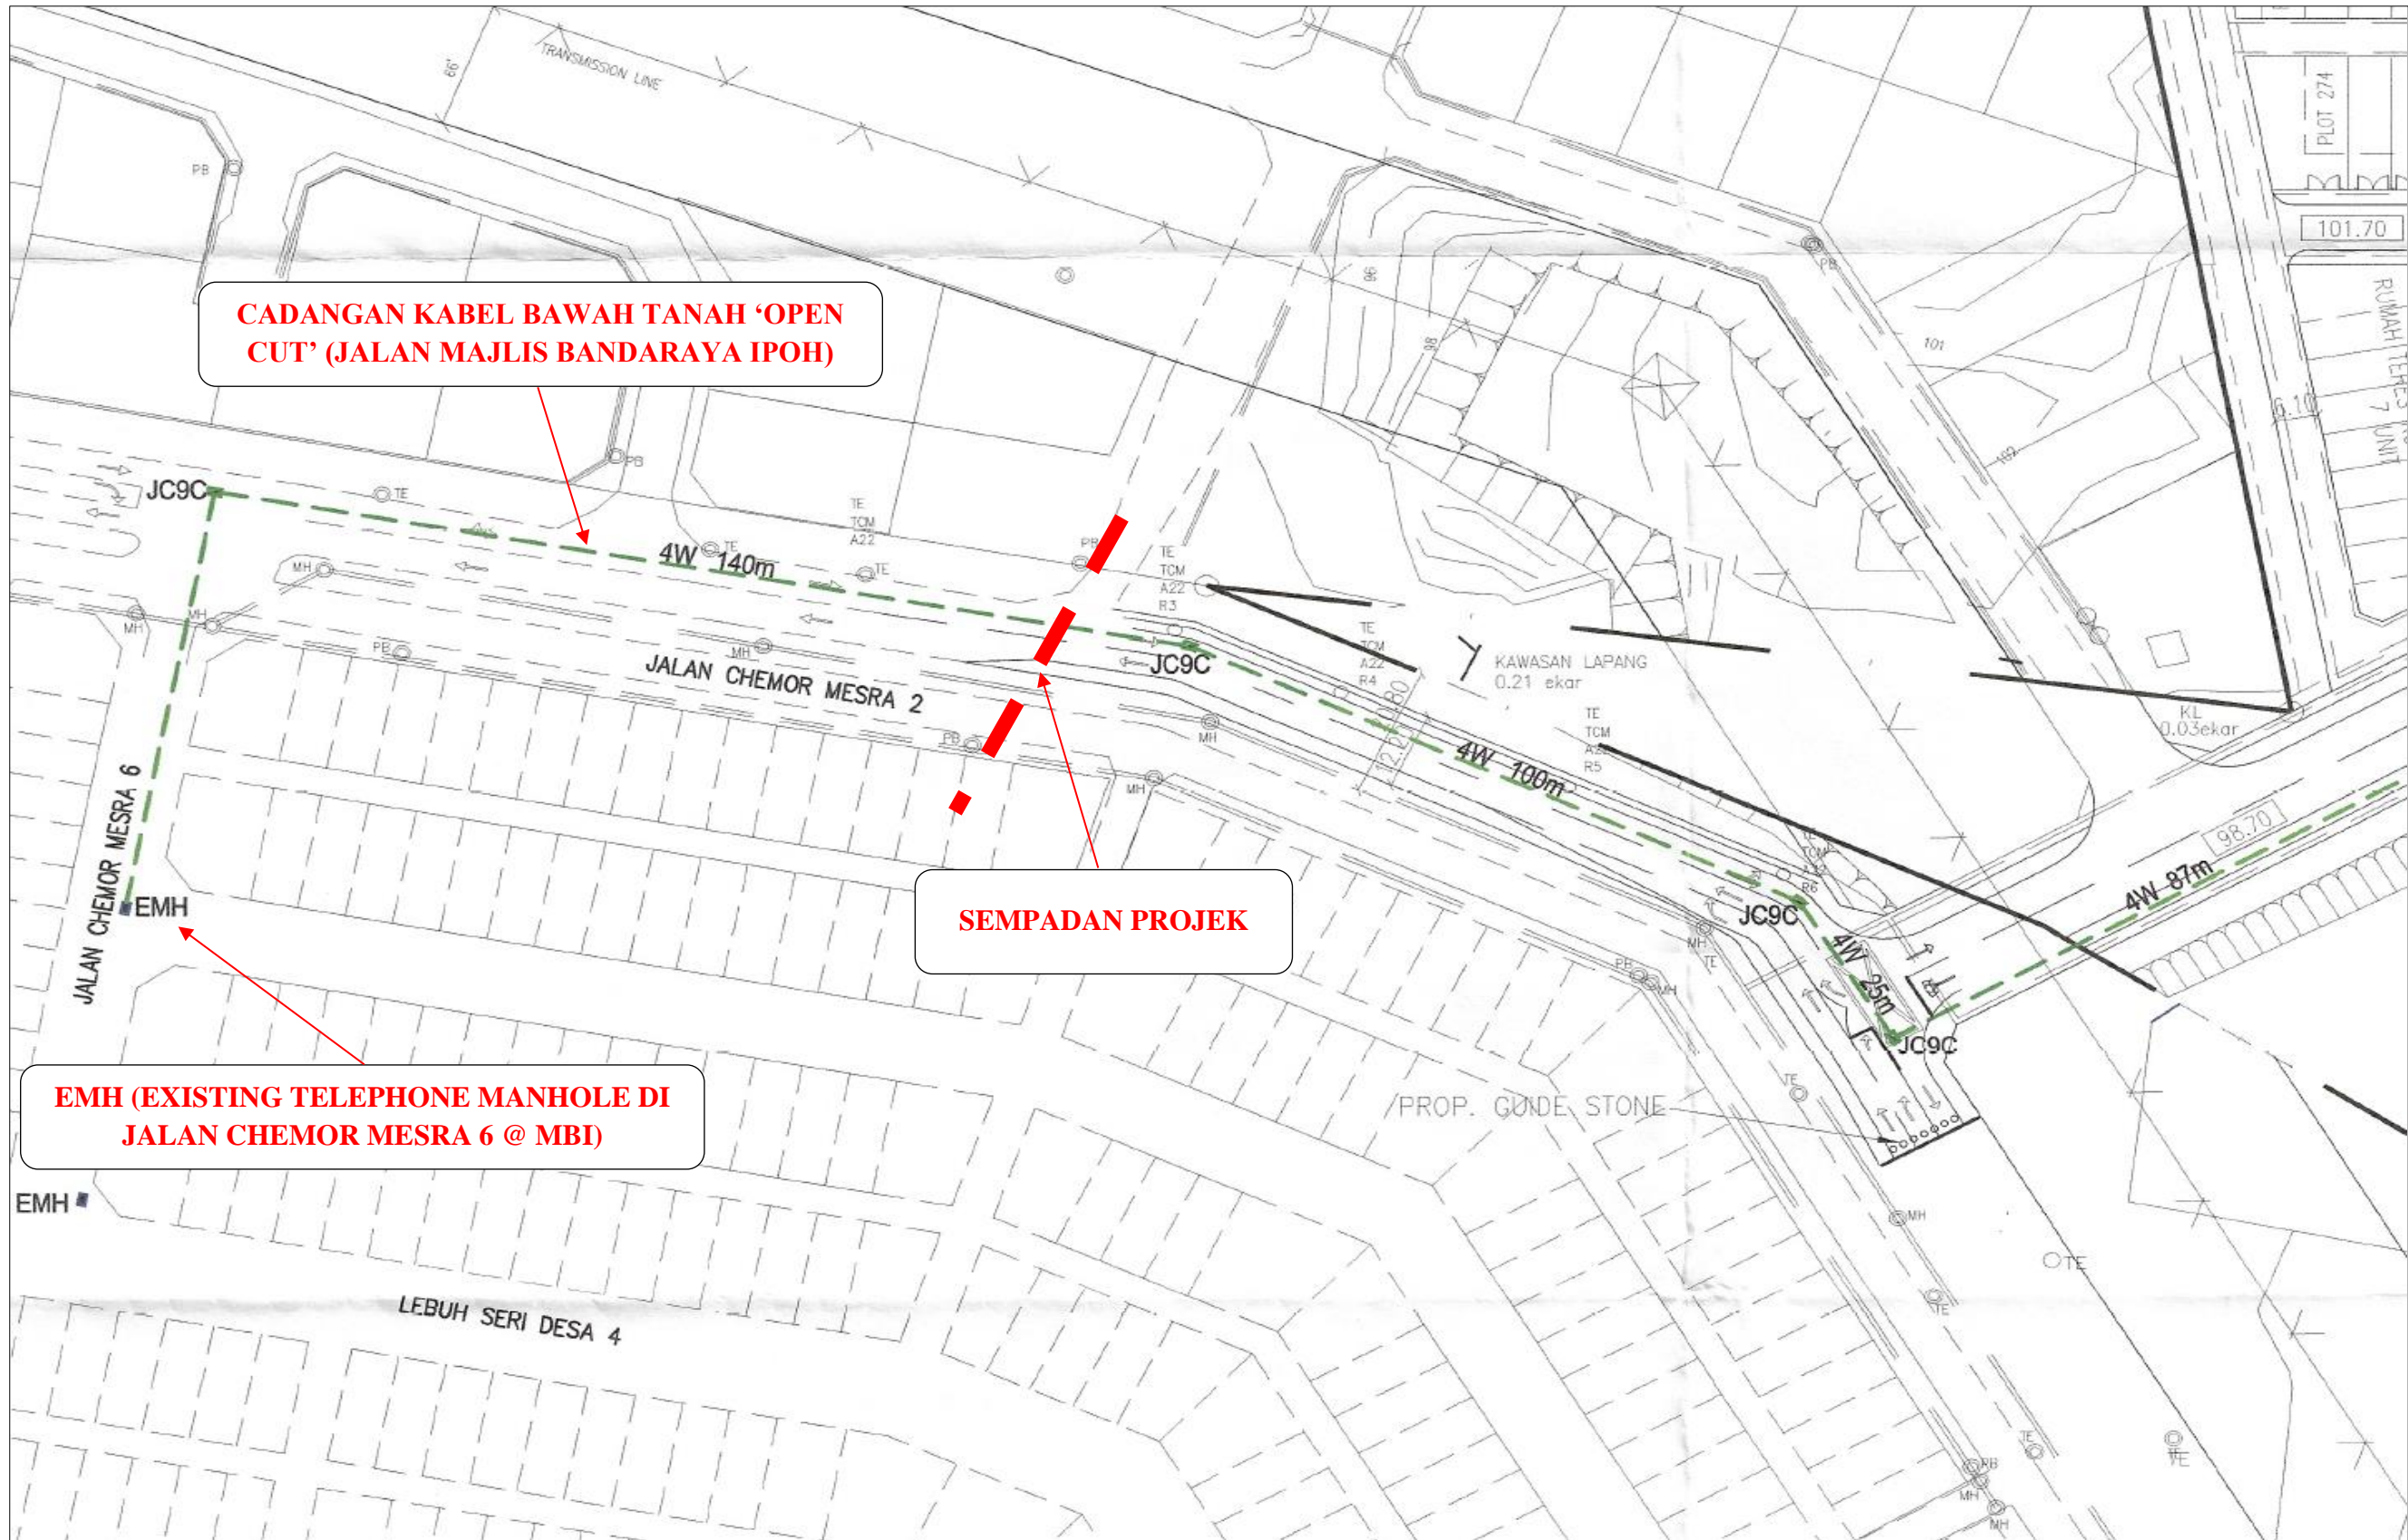

Pelan Telekomunikasi (TELEKOM)