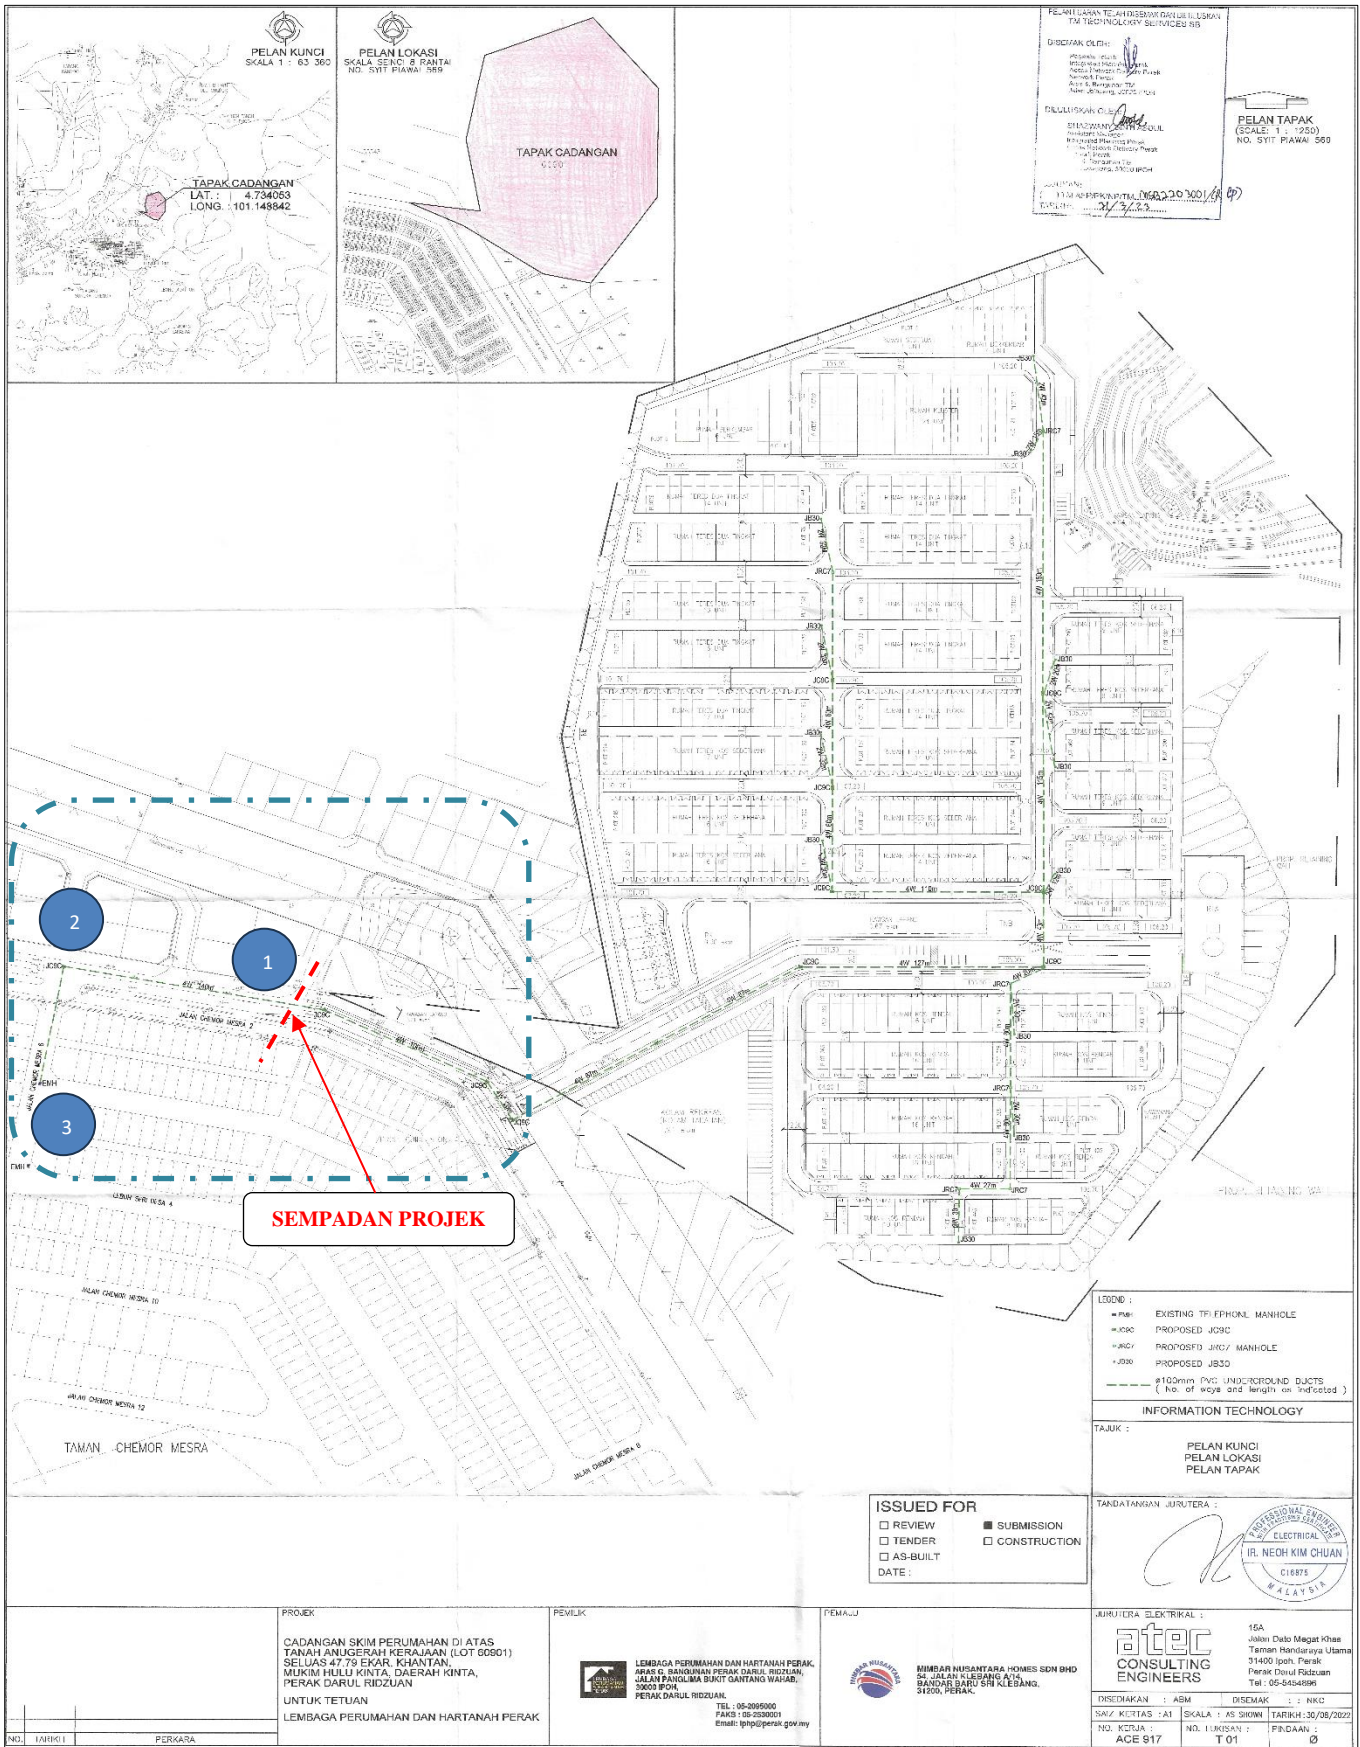

**CADANGAN PEMBANGUNAN RUMAH KOS RENDAH, RUMAH MAMPU MILIK DAN KOMERSIL
(FASA 1) SECARA USAHASAMA DI ATAS TANAH KERAJAAN SELUAS 46.5 EKAR DI WILAYAH
TANAH HITAM, MUKIM HULU KINTA, DAERAH KINTA, PERAK DARUL RIDZUAN.**

Pelan Telekomunikasi (TELEKOM)

Pelan Telekomunikasi (TELEKOM)

Pelan Google Maps Telekomunikasi (TELEKOM)