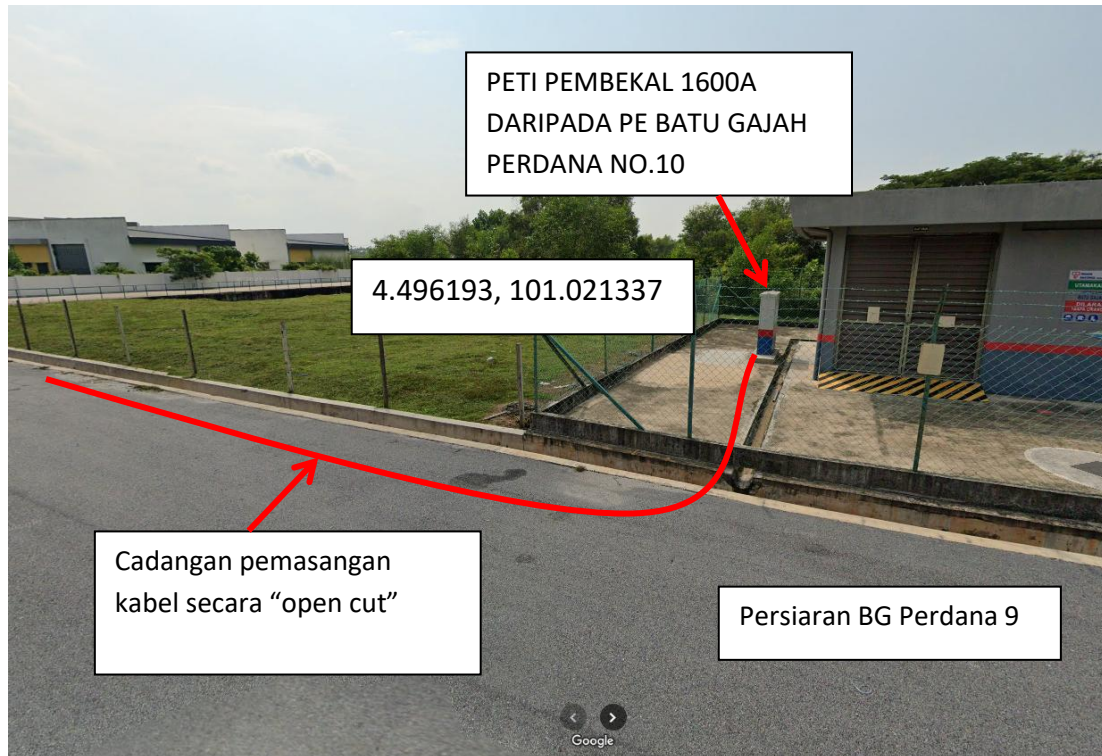

Gambar Lokasi

1) Lokasi mula Jalan Majlis (MDBG) – Kabel dari peti pembekal 1600A daripada PE BATU GAJAH PERDANA NO. 10

2) Kabel ke cadangan meter kiosk