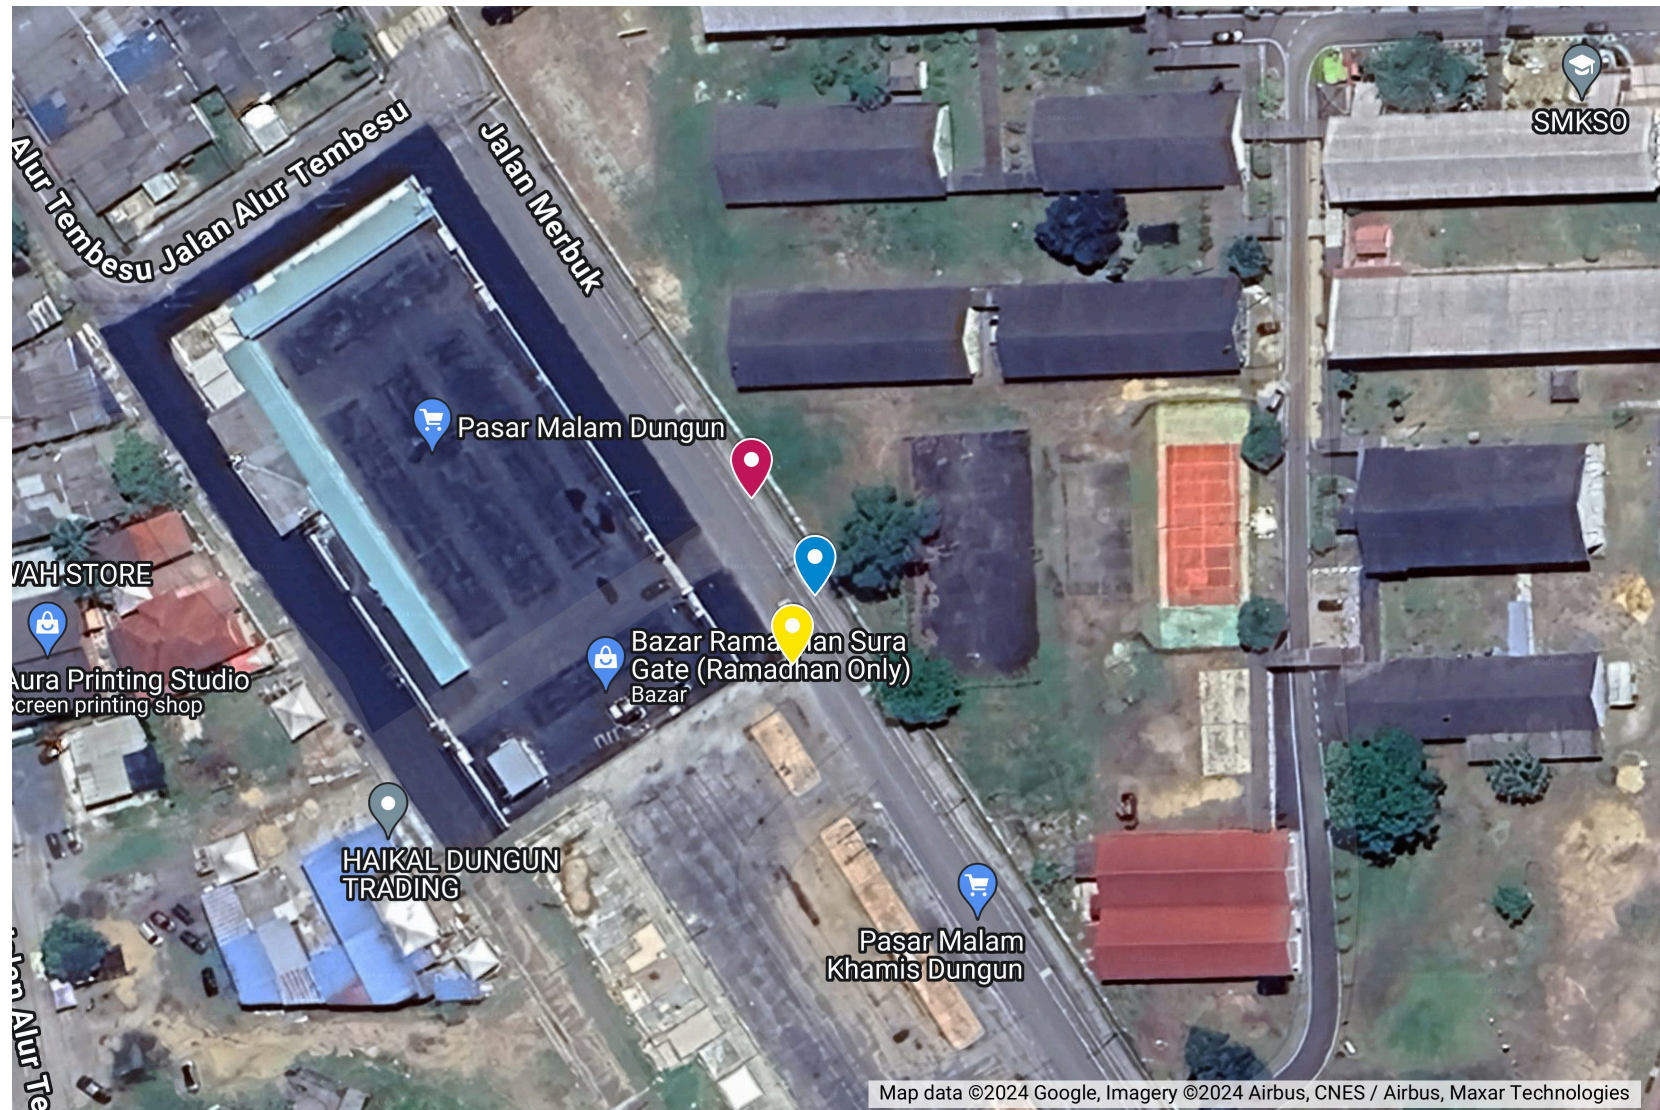

SABASUN DUNGUN

TITIK GPS

 4.761611, 103.415972

TITIK MULA AB & TAMAT CD

 4.761667, 103.416028

TITIK TAMAT AB

 4.761833, 103.415917

TITIK MULA CD

Korekan Jalan Berturap

Korekan Ditanah Biasa 10 meter

Korekan Ditanah Biasa 10 Meter