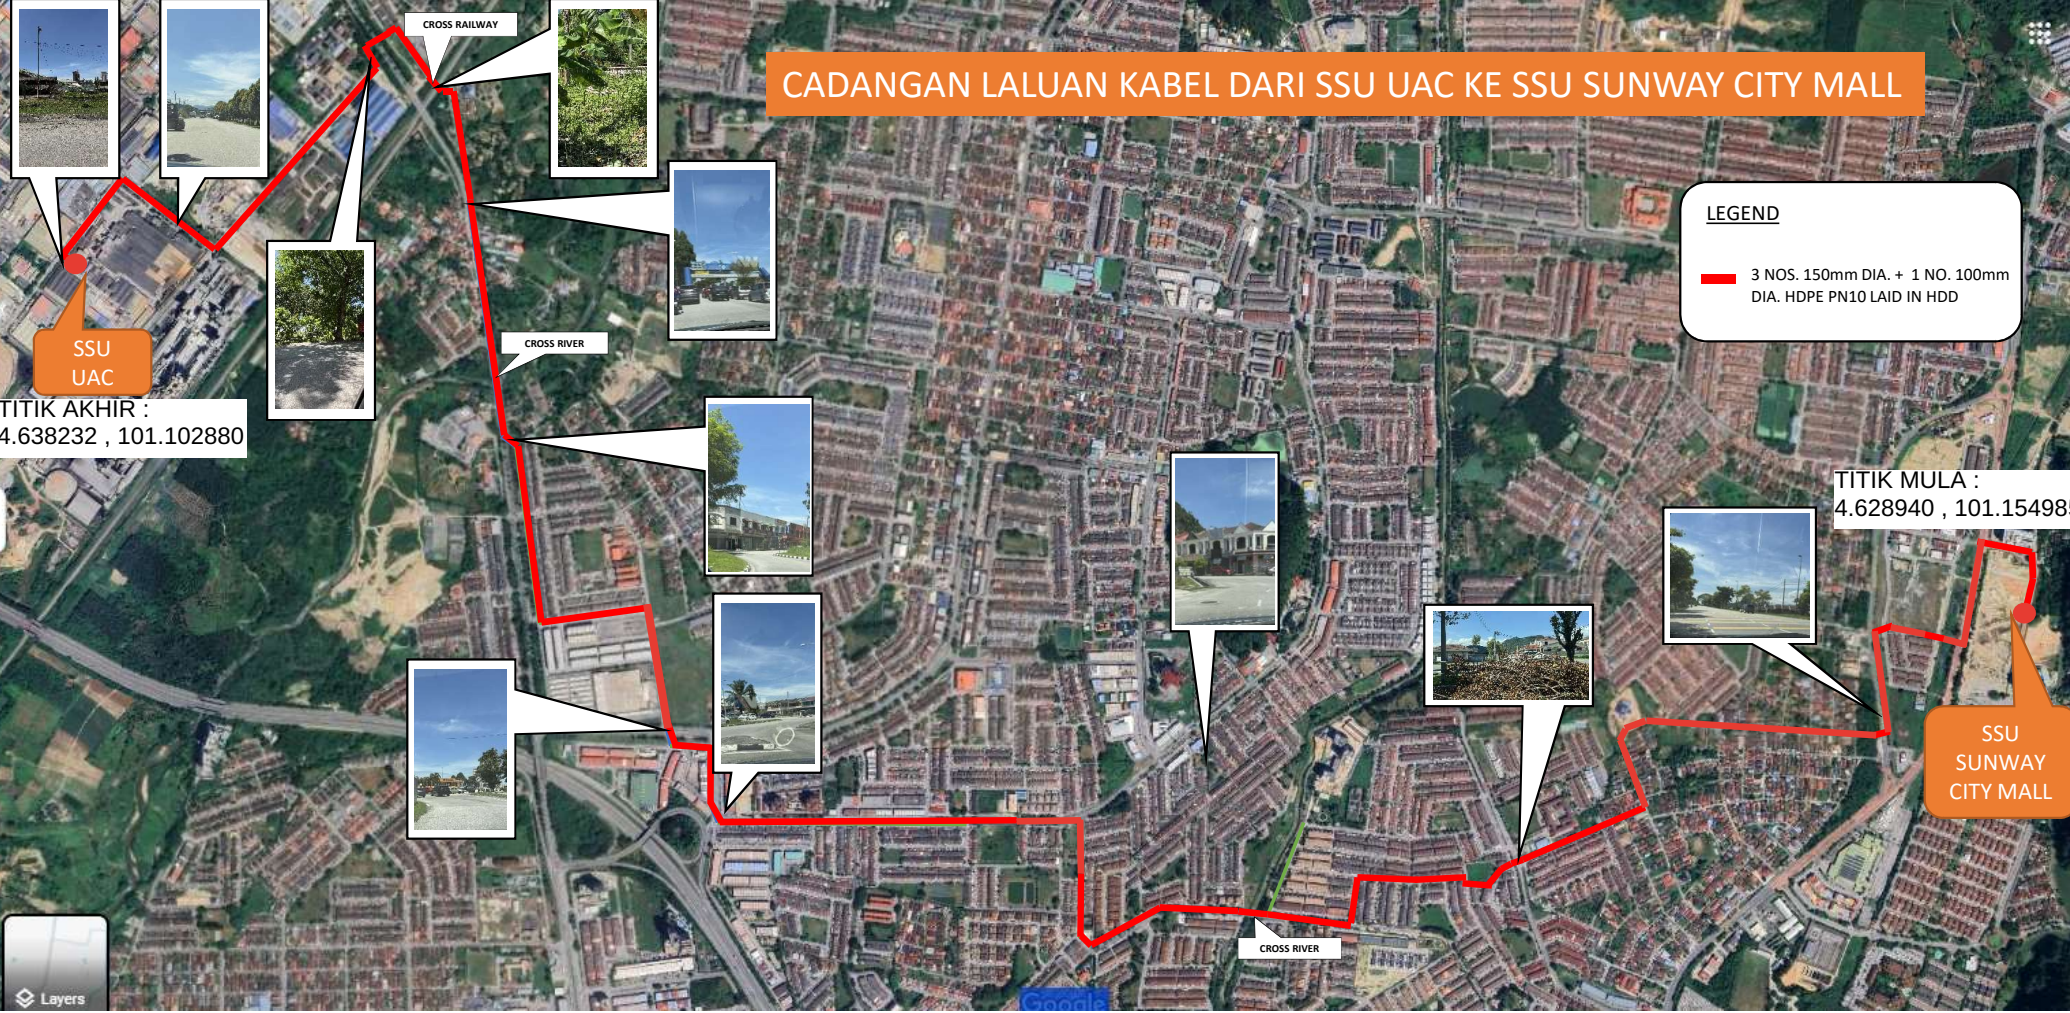

# CADANGAN LALUAN KABEL DARI SSU UAC KE SSU SUNWAY CITY MALL

## LEGEND

3 NOS. 150mm DIA. + 1 NO. 100mm DIA. HDPE PN10 LAID IN HDD

TITIK MULA :  
4.628940 , 101.154985

SSU  
SUNWAY  
CITY MALL

SSU  
UAC

TITIK AKHIR :  
4.638232 , 101.102880

CROSS RAILWAY

CROSS RIVER

CROSS RIVER

Layers

CADANGAN LALUAN KABEL DARI PMU KINTA VALLEY KE SSU SUNWAY CITY MALL

Sunway lost world  
onsen ipoh-themepark...  
TITIK MULA :  
4.628940 , 101.154985

SSU  
SUNWAY  
CITY MALL

**LEGEND**