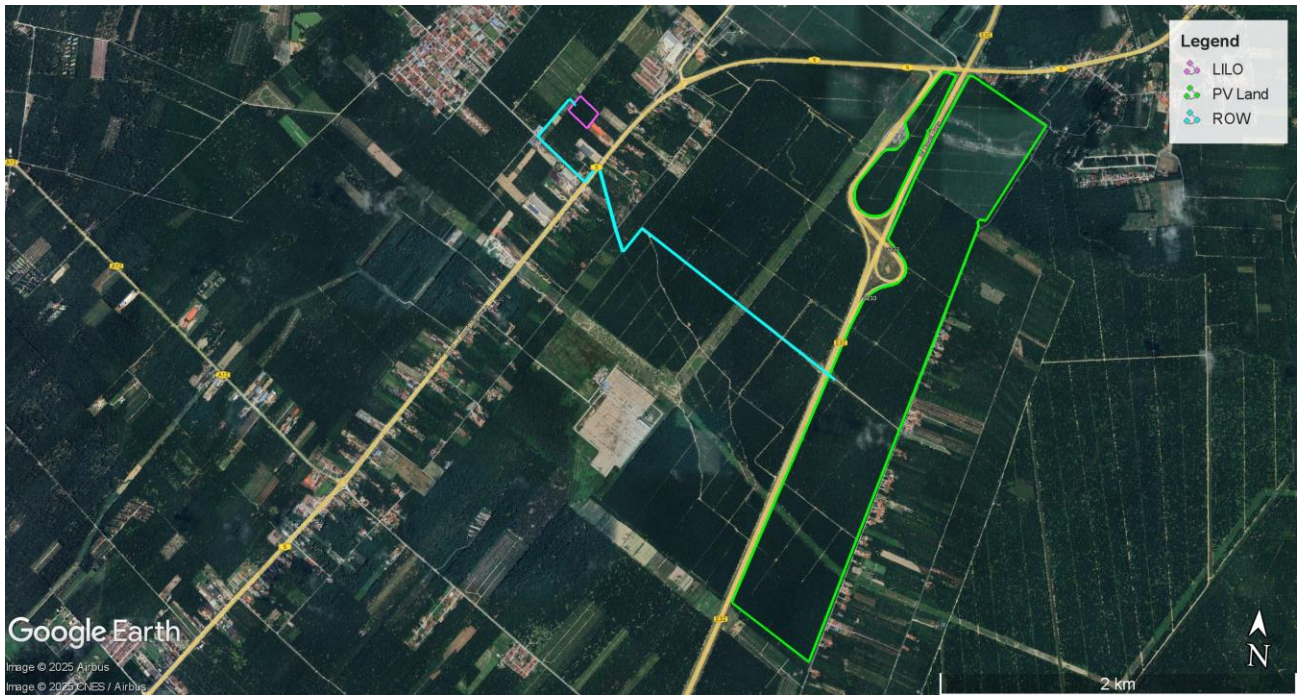

**Manjung Solar
Park**
Subsidiary of Ditrollic Energy

Manjung Solar Park Sdn Bhd (202501003993 (1605406-H))
1, Jalan Ekopemiagaan 1/15,
Taman Ekopemiagaan,
81100 Johor Bahru, Johor Darul Takzim, Malaysia

Peta Penandaan Lokasi

Koordinat: 4°19'47"N 100°47'57"E

**Manjung Solar
Park**
Subsidiary of Ditrollic Energy

Manjung Solar Park Sdn Bhd (202501003993 (1605406-H))
1, Jalan Ekopemiagaan 1/15,
Taman Ekopemiagaan,
81100 Johor Bahru, Johor Darul Takzim, Malaysia

Gambar Lokasi

GAMBAR 1 : KAWASAN KERJA MELIBATKAN HORIZONTAL DIRECTIONAL DRILLING (HDD)

GAMBAR 2 : KAWASAN KERJA MELIBATKAN HORIZONTAL DIRECTIONAL DRILLING (HDD)

GAMBAR 3 : KAWASAN KERJA MELIBATKAN HORIZONTAL DIRECTIONAL DRILLING (HDD)

GAMBAR 3 : KAWASAN KERJA MELIBATKAN HORIZONTAL DIRECTIONAL DRILLING (HDD)