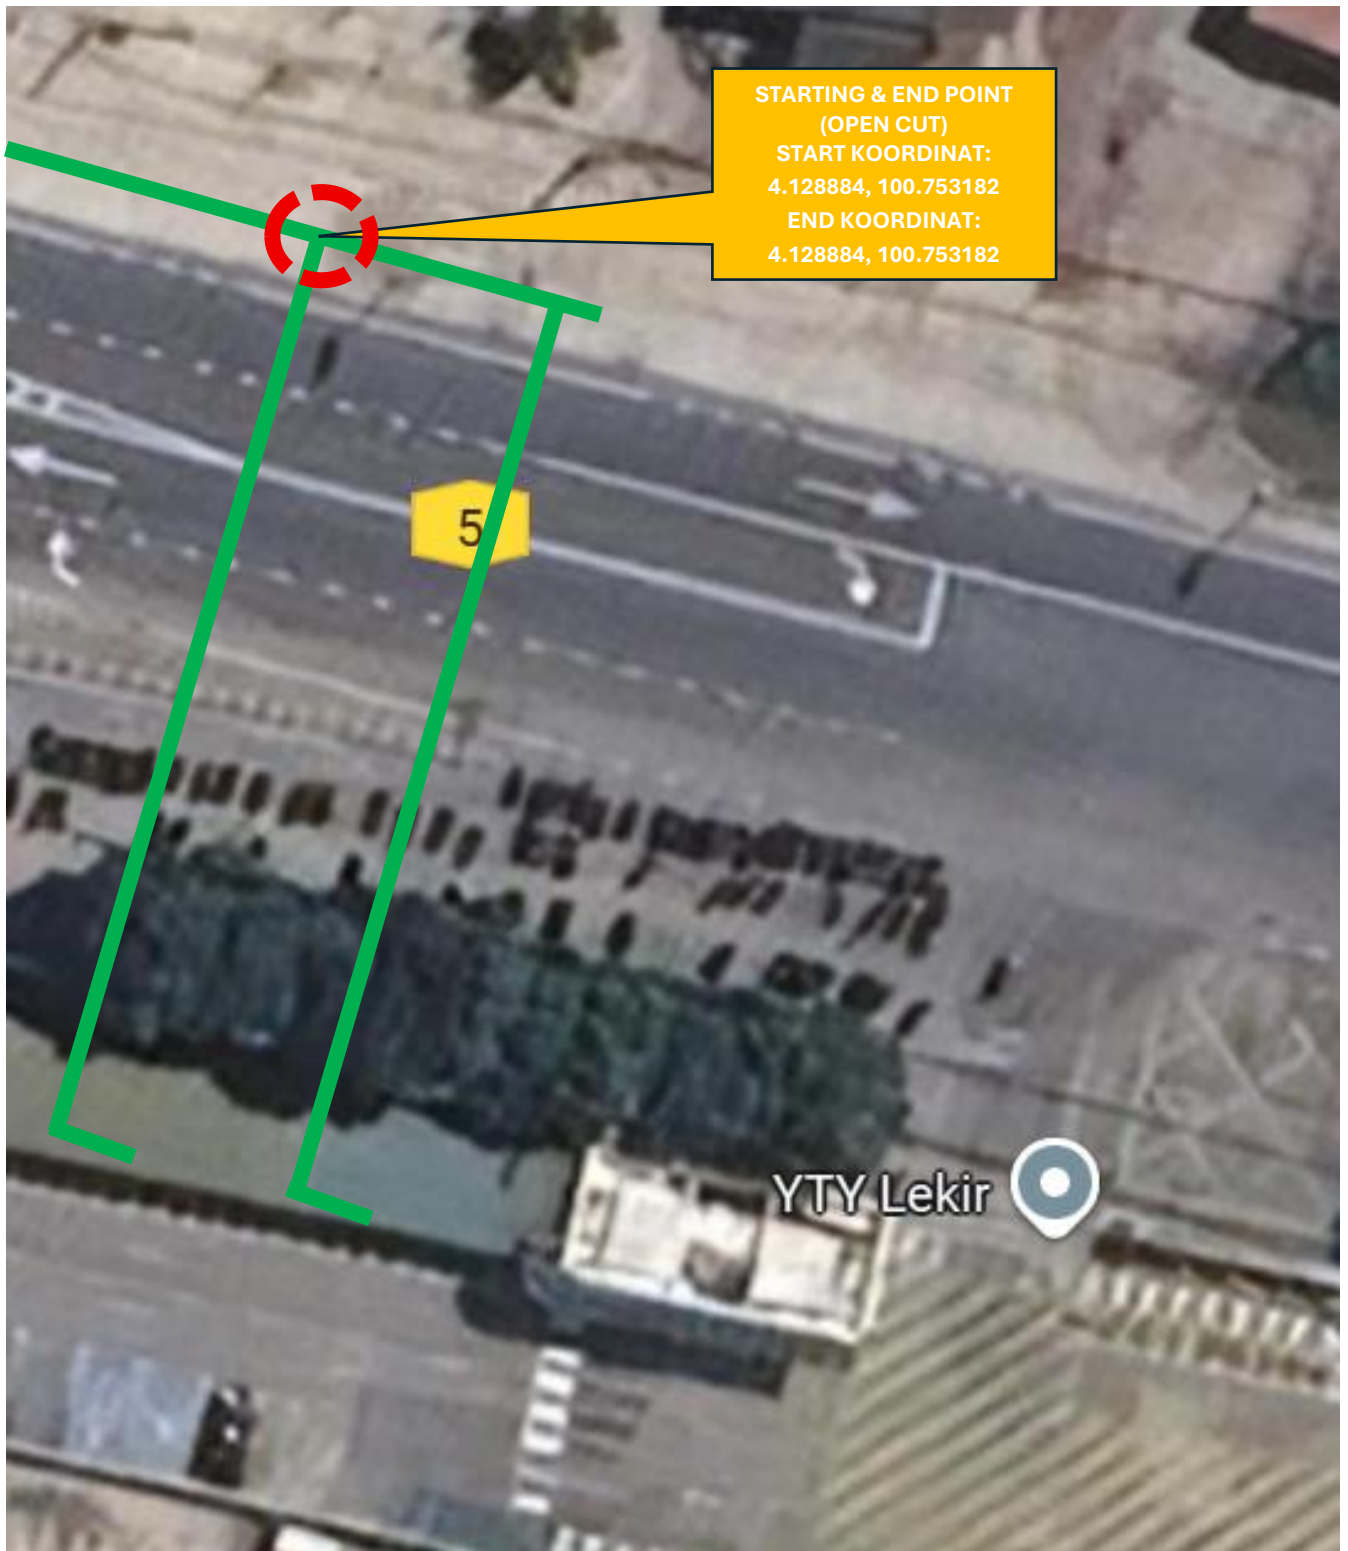

FIGURE 1.2: JALAN SUNGAI WANGI – KAMPUNG KAYAN (5)