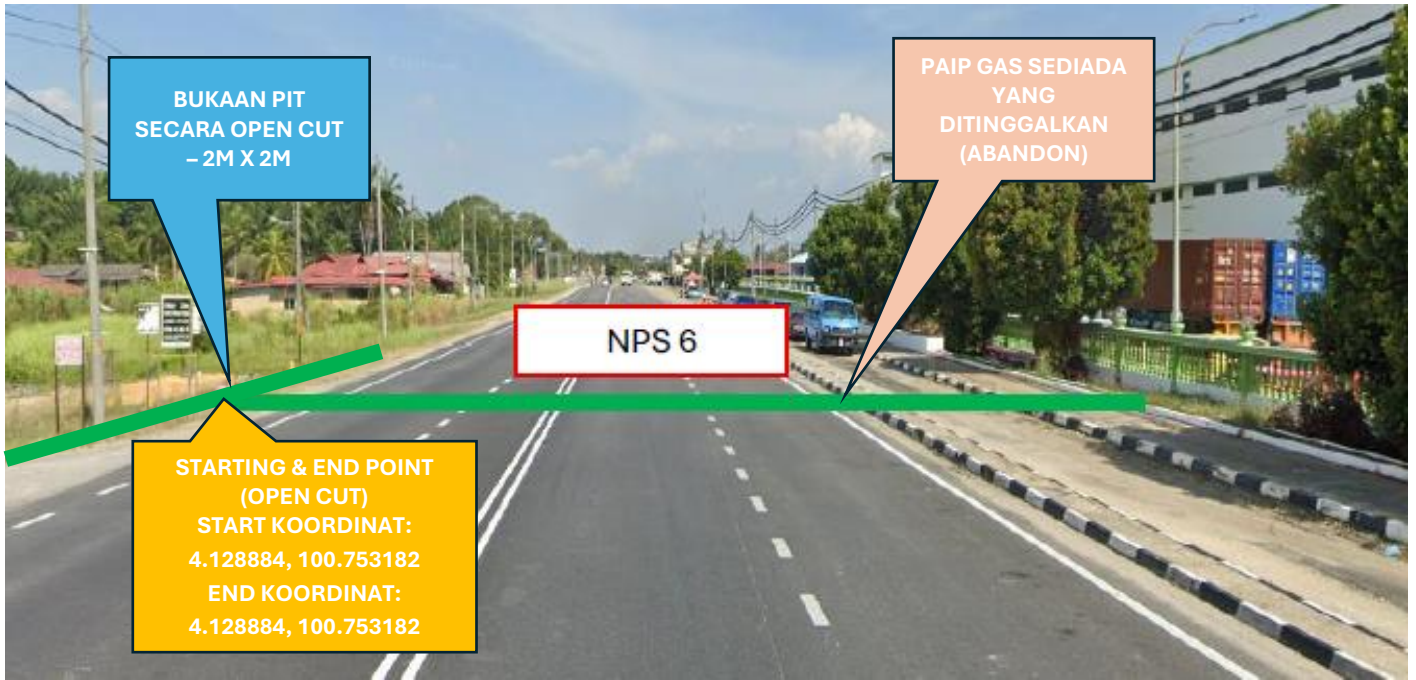

FIGURE 1.1: JALAN SUNGAI WANGI – KAMPUNG KAYAN (5)