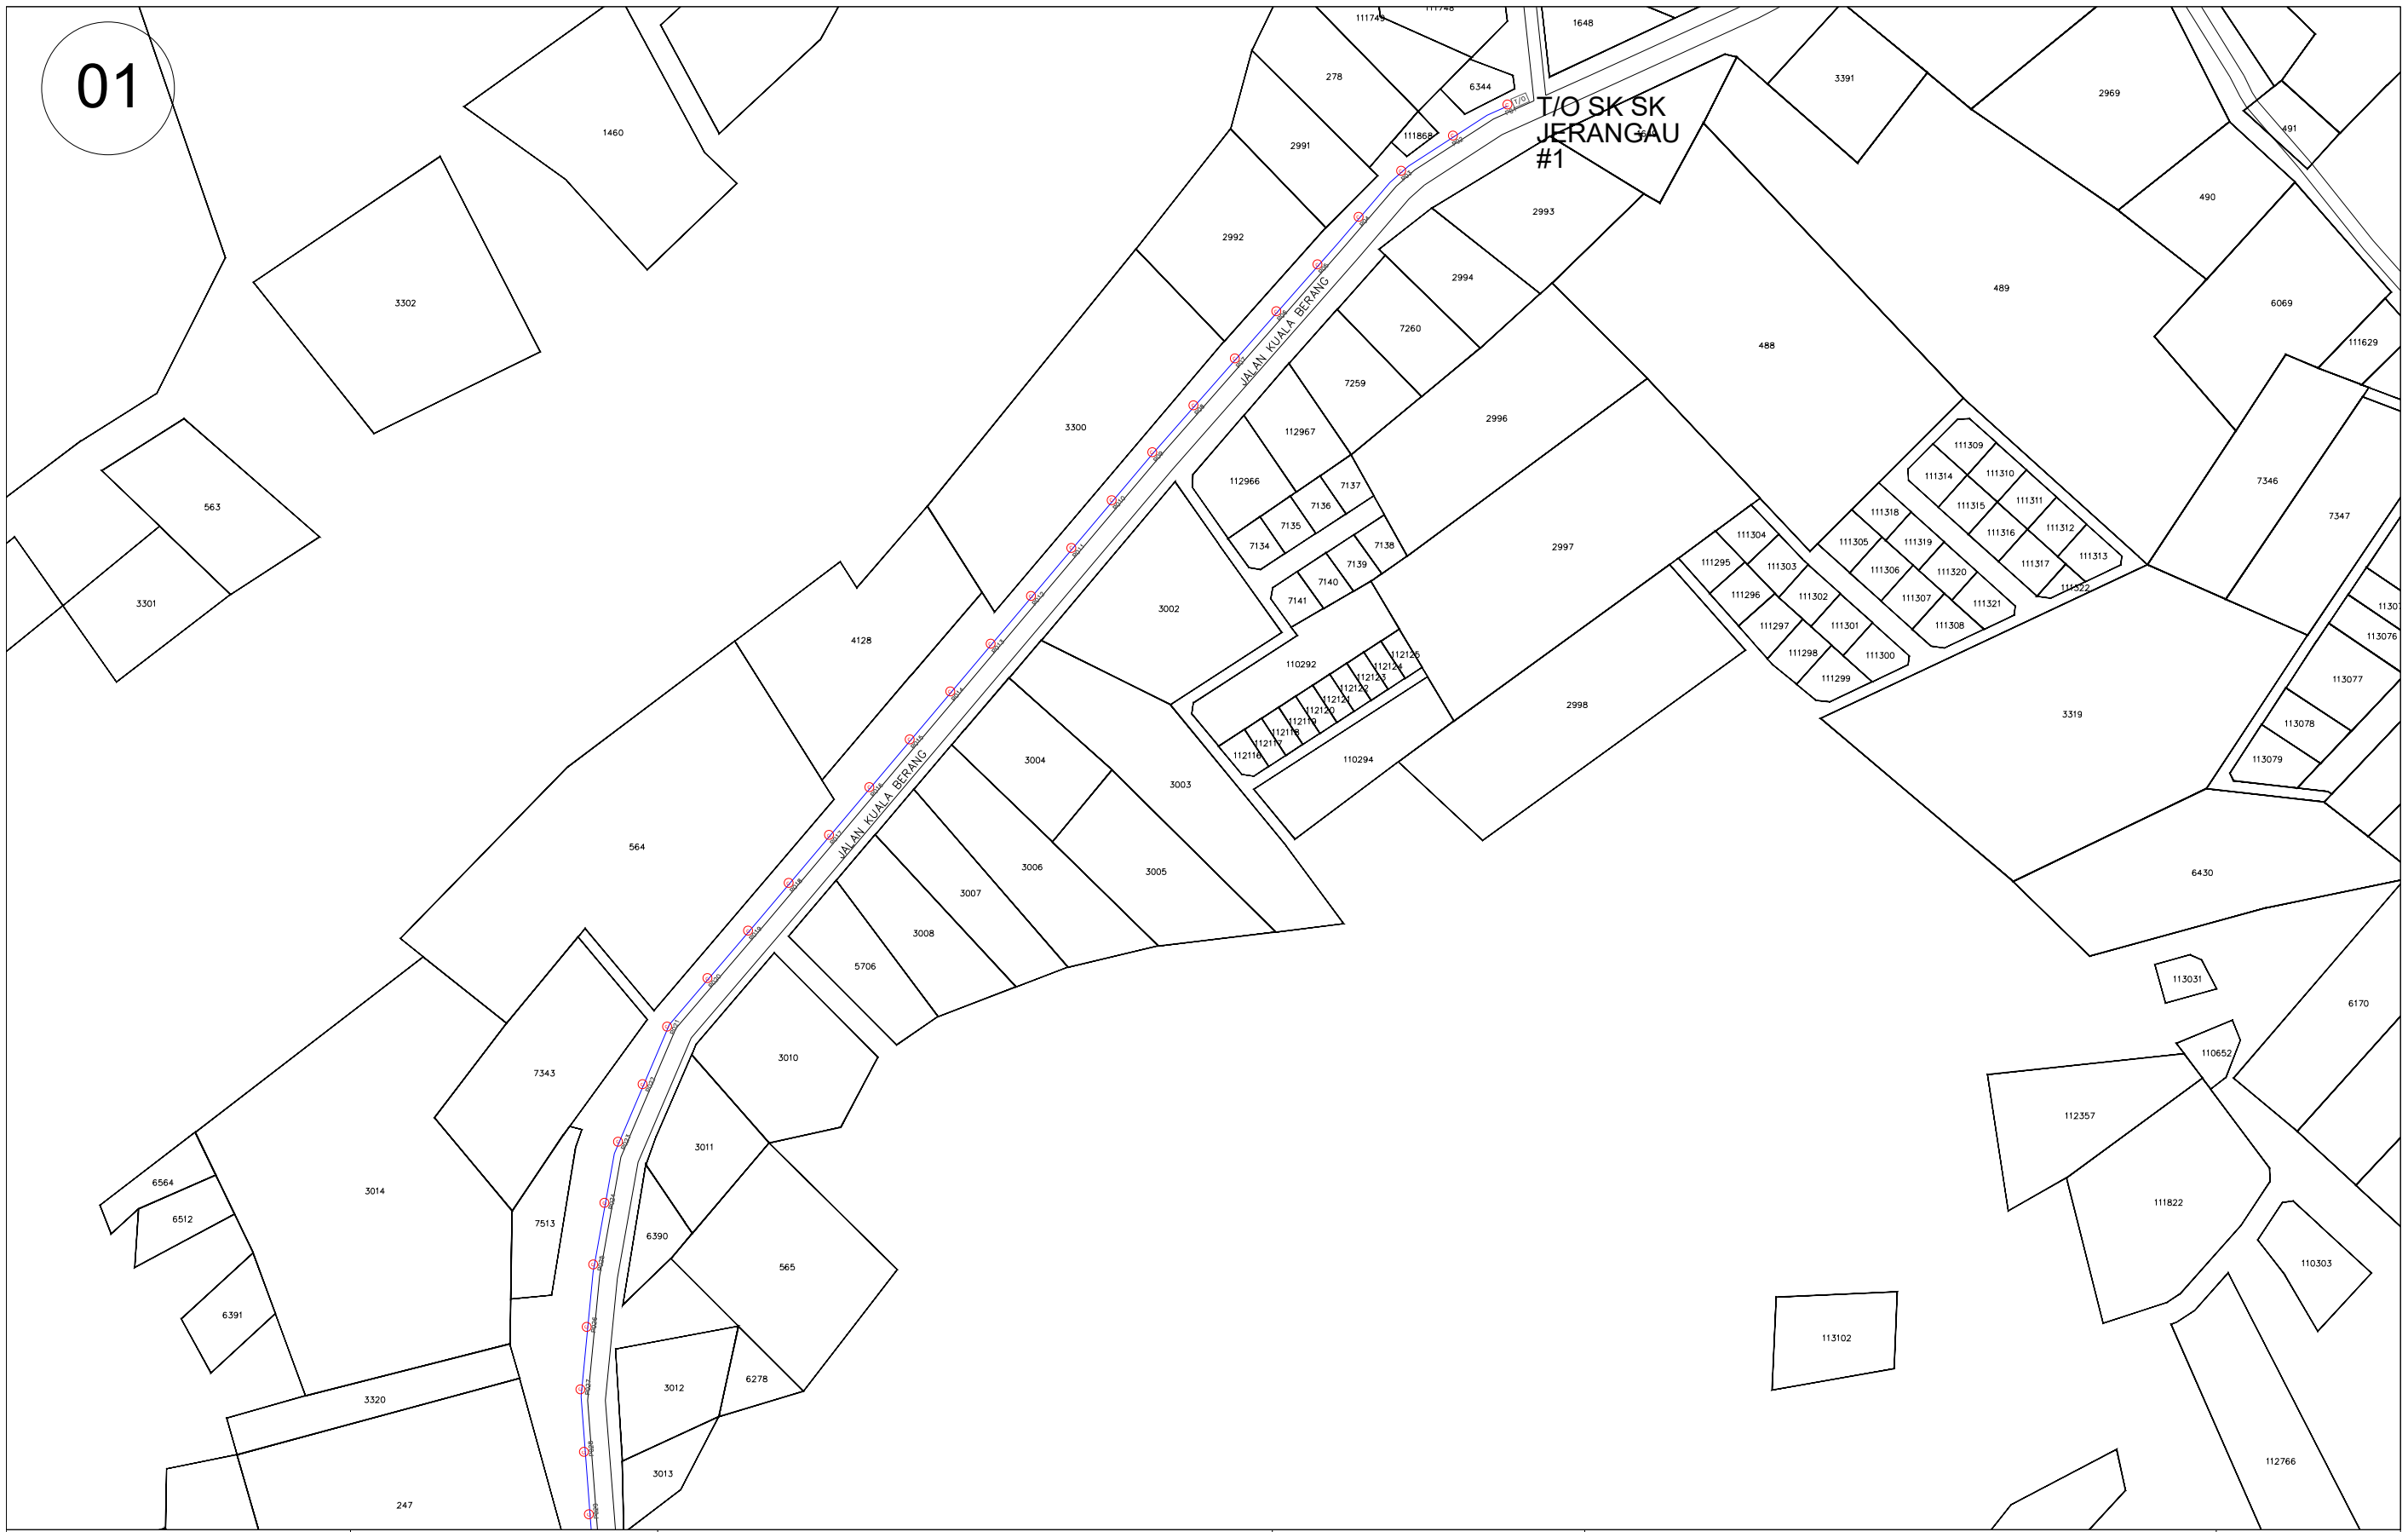

YTL COMMUNICATIONS	SITE NAME :	TBA1017 SEKOLAH KEBANGSAAN DENDANG	ENDORSE BY : 	KORIDOR UTILITI TEKNOLOGI TERENGGANU (KUTT) (PELAN INFRASTRUKTUR UTILITI)	SHEET
	STATE :	TERENGGANU		PERMOHONAN HAL AKSES CADANGAN LALUAN GENTIAN FIBER OPTIK & PENANAMAN TIANG BAGI PERMOHONAN IZIN LALU UNTUK PROJEK PENYEDIAAN DAN PENYELENGGARAAN POINT OF PRESENCE (POP) HUB INFRASTRUKTUR GENTIAN OPTIK BERHAMPIRAN DENGAN SEKOLAH, KAWASAN PERINDUSTRIAN, PREMIS KERAJAAN DAN KOMUNITI SEKITARNYAOLEH KEMENTERIAN KOMUNIKASI DAN MULTIMEDIA (K-KOM)	INDEX
	VERSION :	1.0			

01

SITE NAME :	TBA1017 SEKOLAH KEBANGSAAN DENDANG	ENDORSE BY :	KORIDOR UTILITI TEKNOLOGI TERENGGANU (KUITT) (PELAN INFRASTRUKTUR UTILITI)	SHEET
STATE :	TERENGGANU		PERMOHONAN HAL AKSES CADANGAN ALUAN GENTIAN FIBER OPTIK & PENANAMAN TIANG BAGI PERMOHONAN IZIN LALU UNTUK PROJEK PERNYEDIAAN DAN PENYELENGGARAAN POINT OF PRESENCE (POP) HUB INFRASTRUKTUR GENTIAN OPTIK BERHAMPIRAN DENGAN SEKOLAH, KAWASAN PERINDUSTRIAN, PREMIS KERAJAAN DAN KOMUNITI SEKITARNYAOLEH KEMENTERIAN KOMUNIKASI DAN MULTIMEDIA (K-KOM)	1/6
VERSION :	1.0			