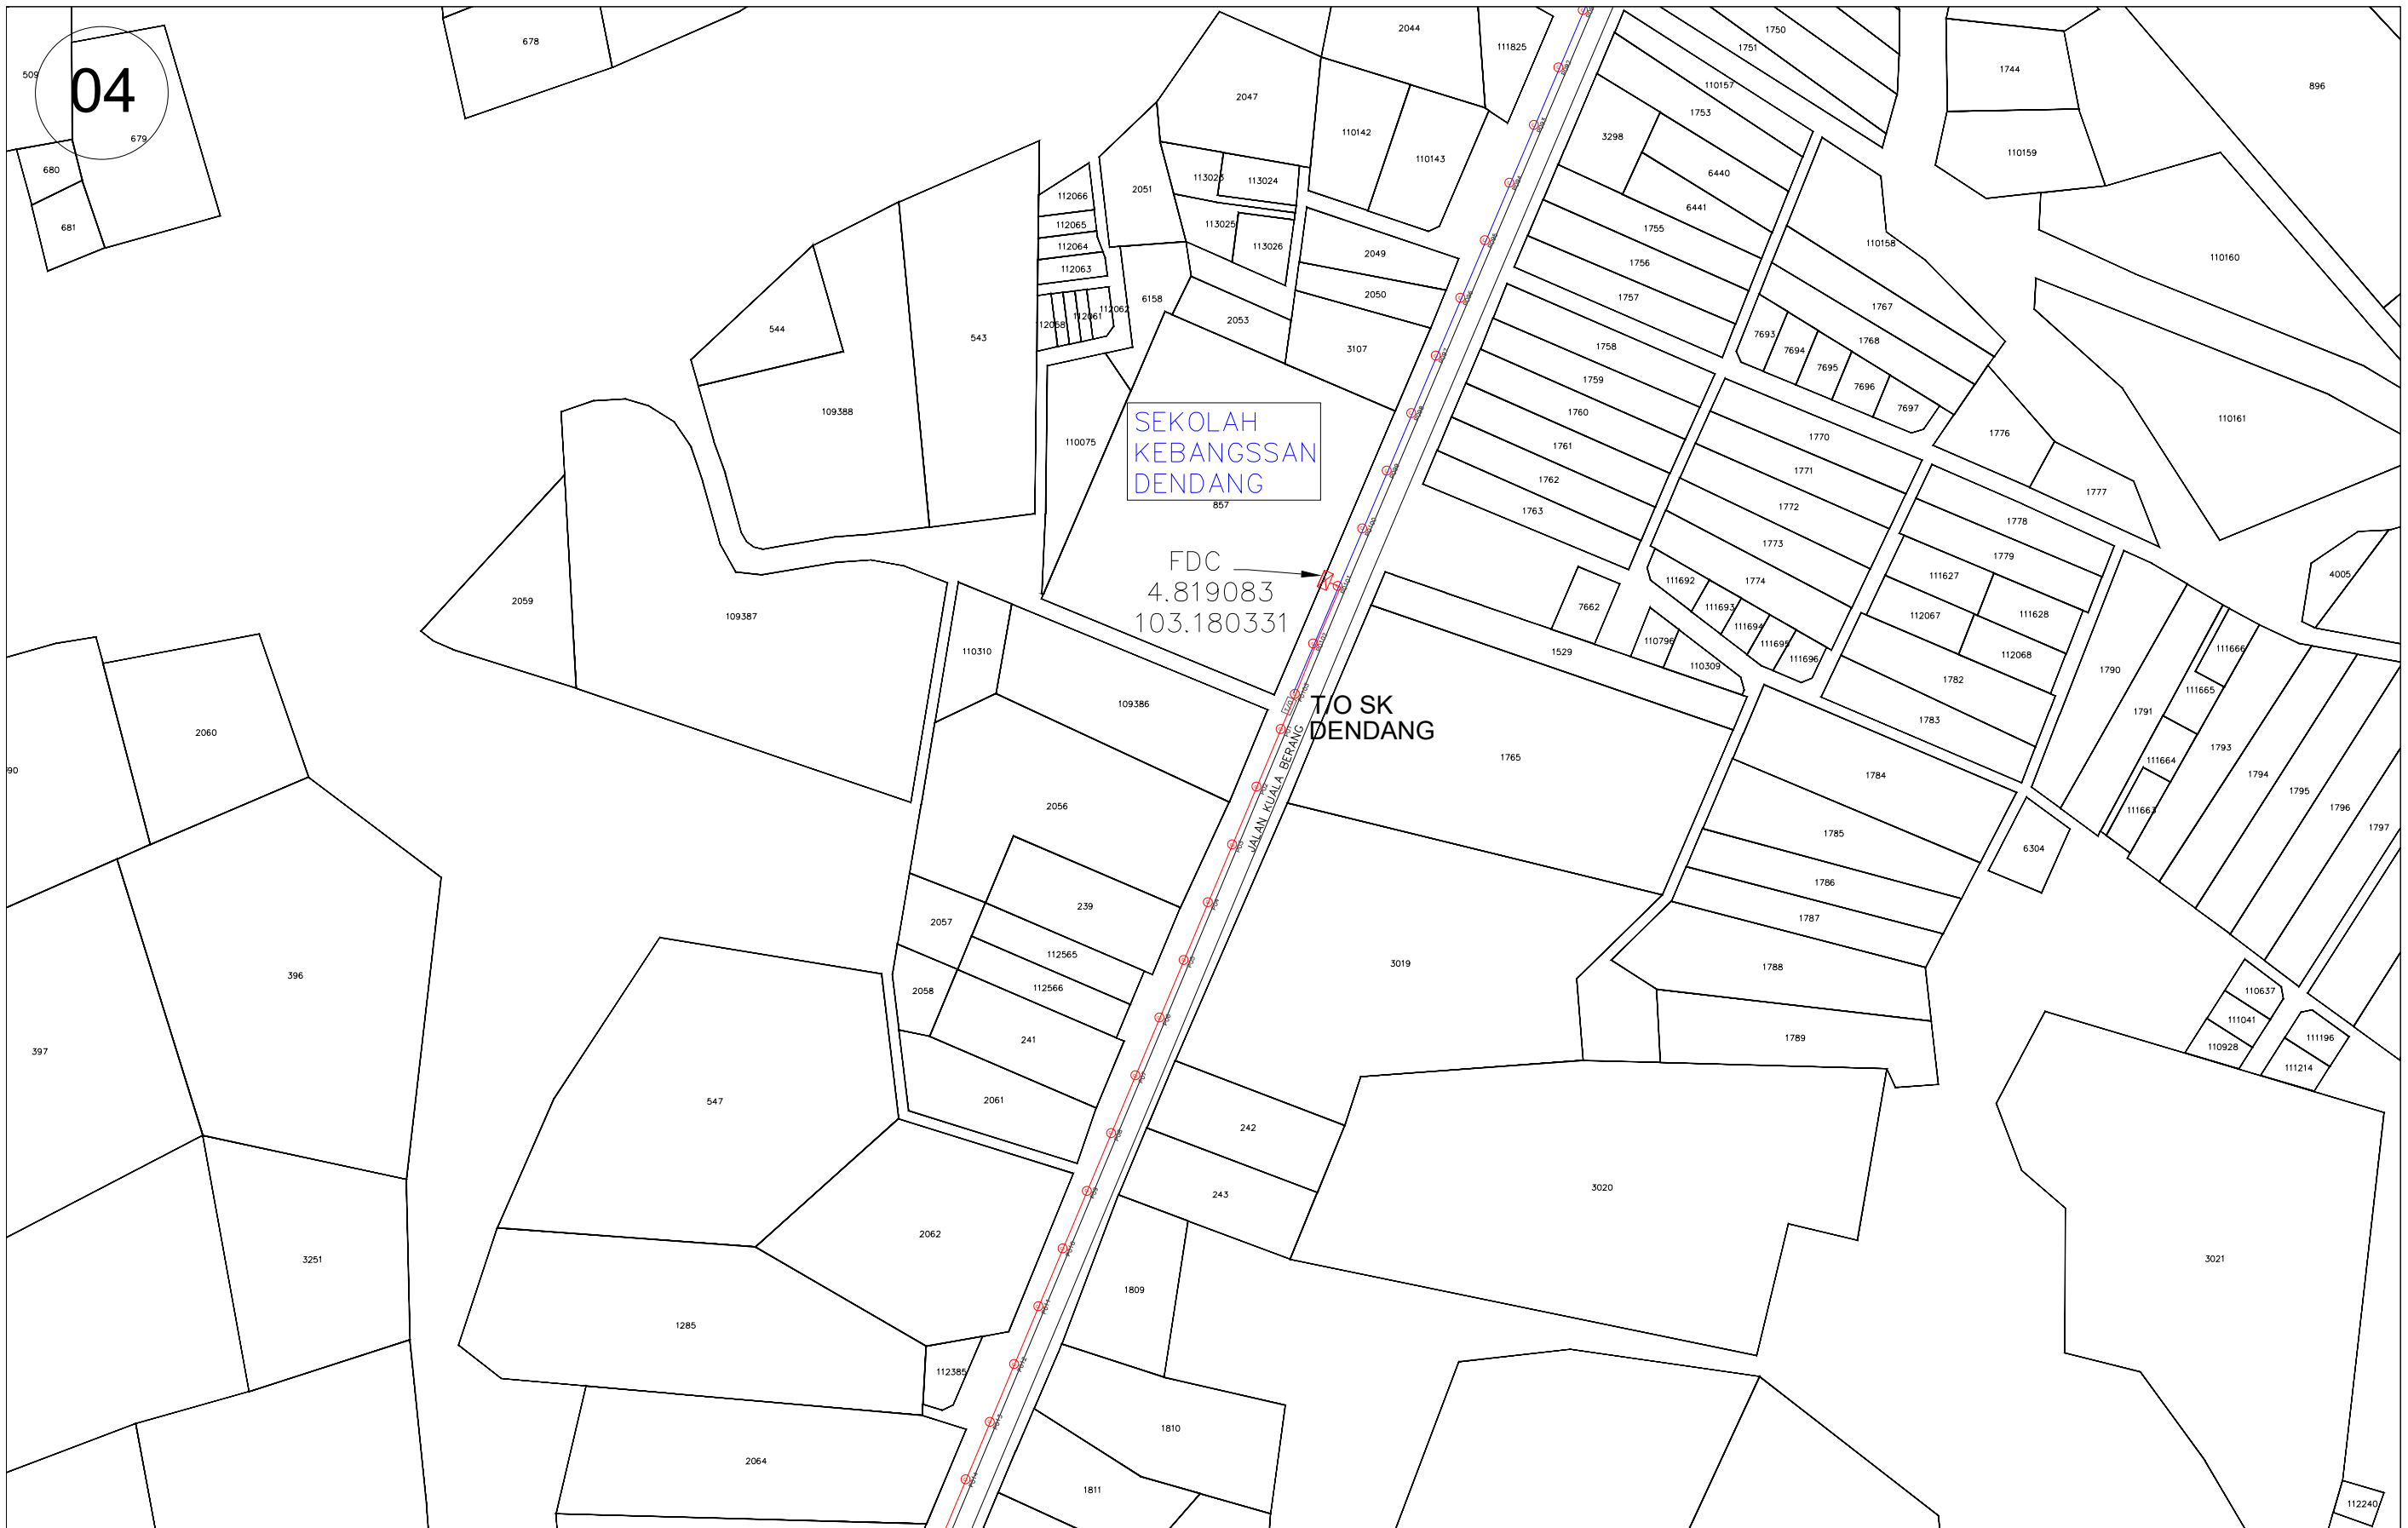

SITE NAME : TBA1017 SEKOLAH KEBANGSAAN DENDANG
STATE : TERENGGANU
VERSION : 1.0

ENDORSE BY :

KORIDOR UTILITI TEKNOLOGI TERENGGANU (KUIT)
(PELAN INFRASTRUKTUR UTILITI)

PERMOHONAN HAL AKSES CADANGAN ALUAN GENTIAN FIBER OPTIK & PENANAMAN TIANG BAGI PERMOHONAN IZIN LALU UNTUK PROJEK PENYEDIAAN DAN PENYELENGGARAAN POINT OF PRESENCE (POP) HUB INFRASTRUKTUR GENTIAN OPTIK BERHAMPIRAN DENGAN SEKOLAH, KAWASAN PERINDUSTRIAN, PREMIS KERAJAAN DAN KOMUNITI SEKITARNYAOLEH KEMENTERIAN KOMUNIKASI DAN MULTIMEDIA (K-KOM)

SHEET

4/6