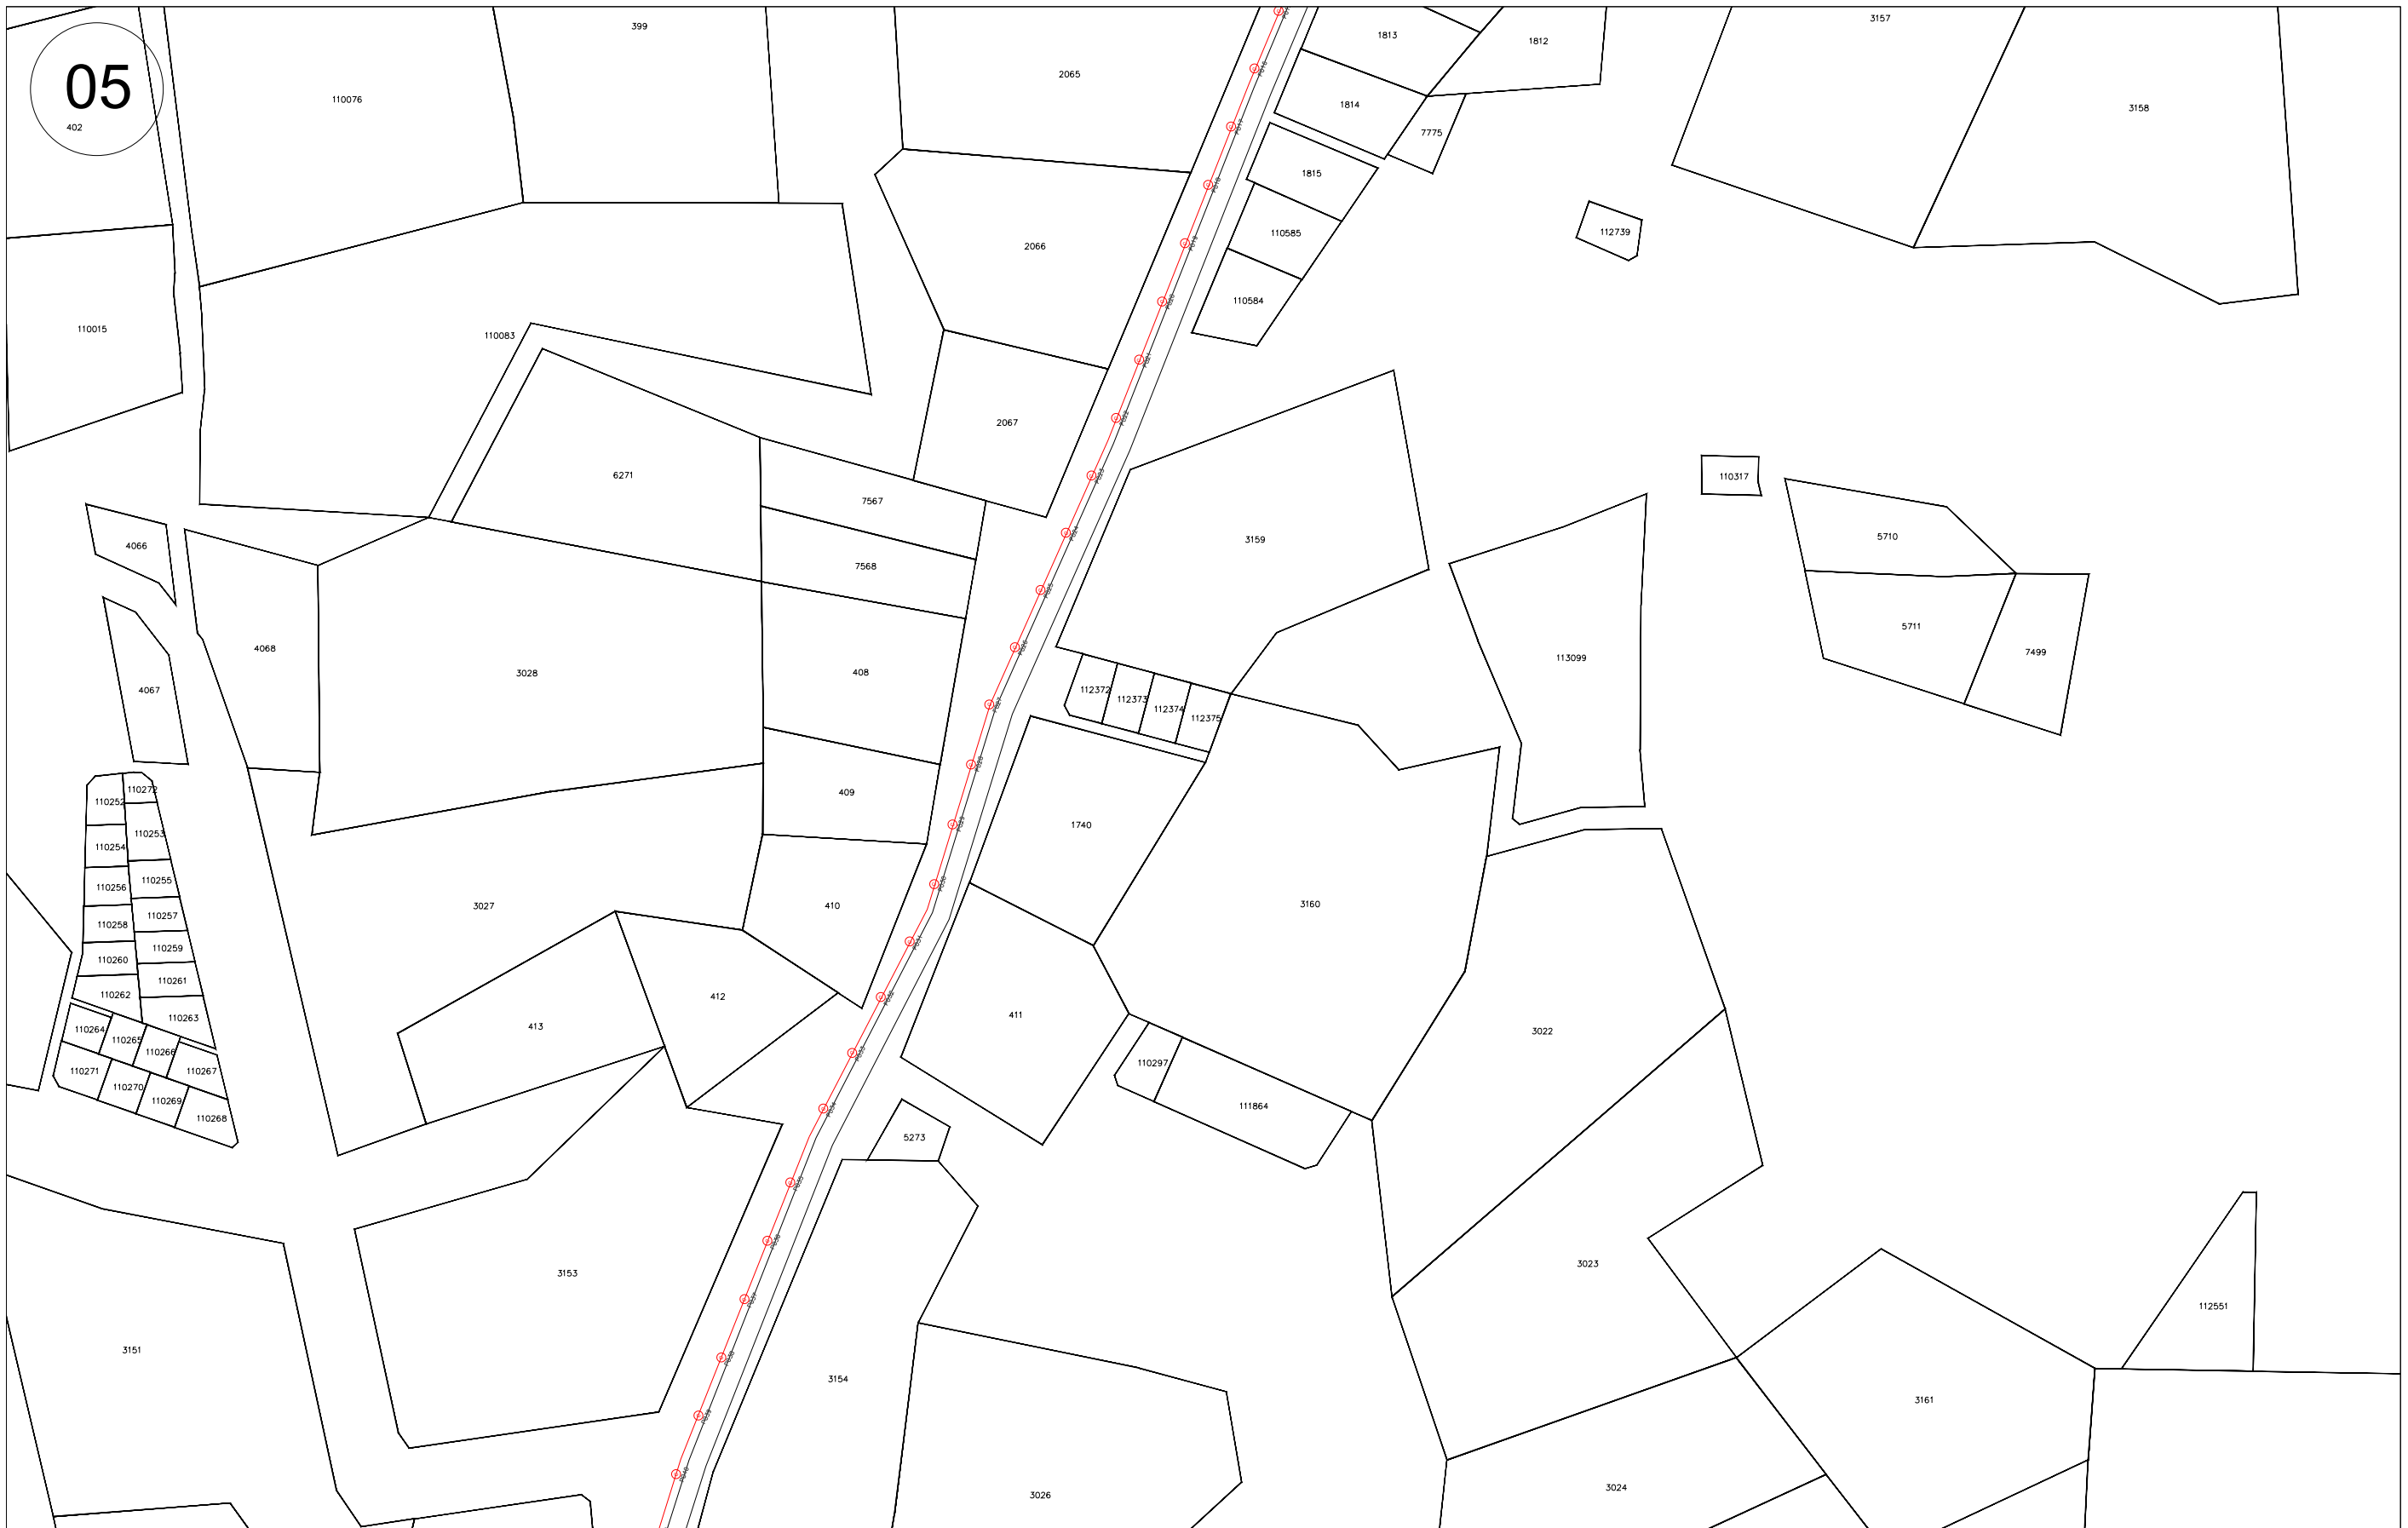

05
402

SITE NAME :	TBA1017 SEKOLAH KEBANGSAAN DENDANG	ENDORSE BY :	KORIDOR UTILITI TEKNOLOGI TERENGGANU (KUTT) (PELAN INFRASTRUKTUR UTILITI)	SHEET
STATE :	TERENGGANU		PERMOHONAN HAL AKSES CADANGAN ALUAN GENTIAN FIBER OPTIK & PENANAMAN TIANG BAGI PERMOHONAN IZIN LALU UNTUK PROJEK PENYEDIAAN DAN PENYELENGGARAAN POINT OF PRESENCE (POP) HUB INFRASTRUKTUR GENTIAN OPTIK BERHAMPIRAN DENGAN SEKOLAH, KAWASAN PERINDUSTRIAN, PREMIS KERAJAAN DAN KOMUNITI SEKITARNYAOLEH KEMENTERIAN KOMUNIKASI DAN MULTIMEDIA (K-KOM)	5/6
VERSION :	1.0