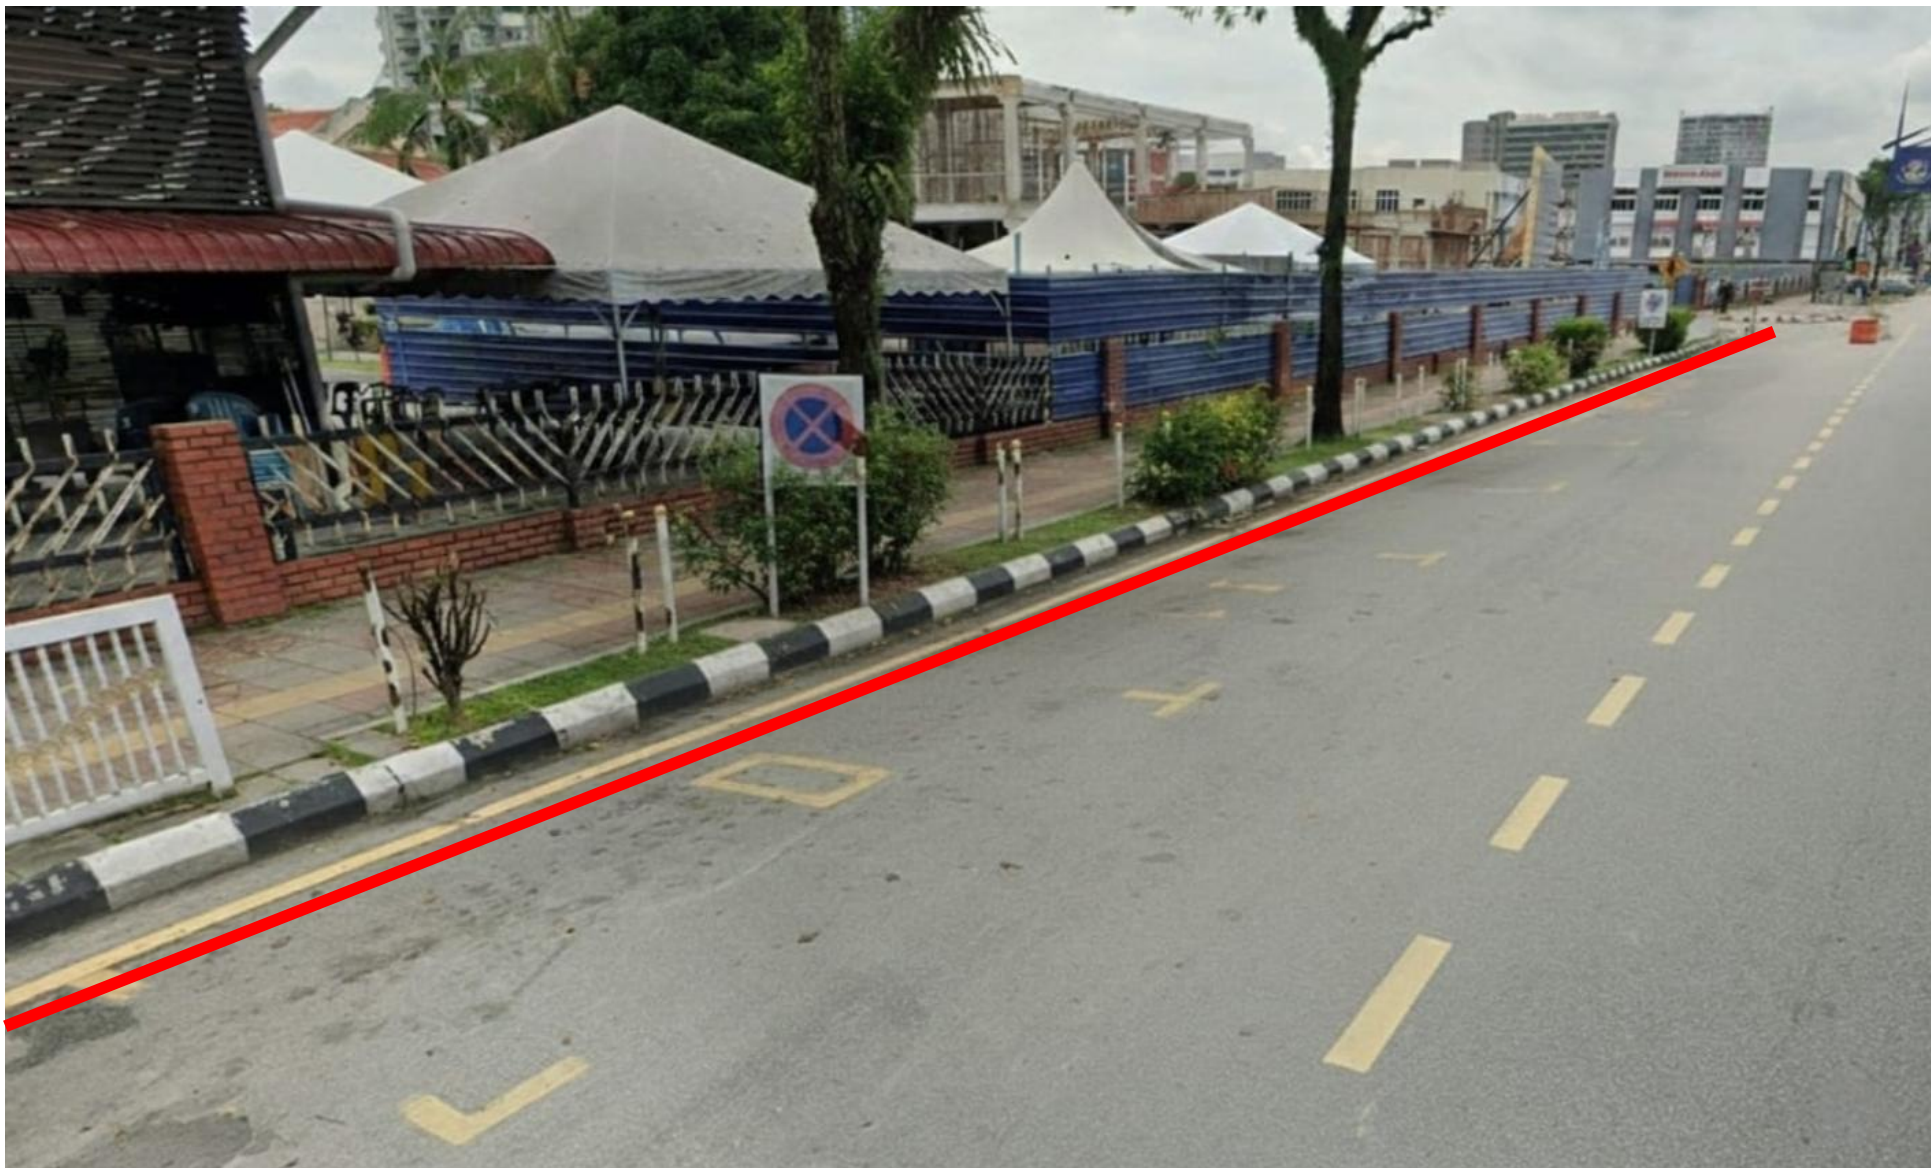

SSU KLINIK
KESIHATAN
GREENTOWN

Cadangan Merentang kabel bawah tanah

Cadangan Merentang kabel bawah tanah

Cadangan Merentang kabel bawah tanah

CADANGAN JOINT
PIT 4m x 1.8m

Cadangan Merentang kabel bawah tanah