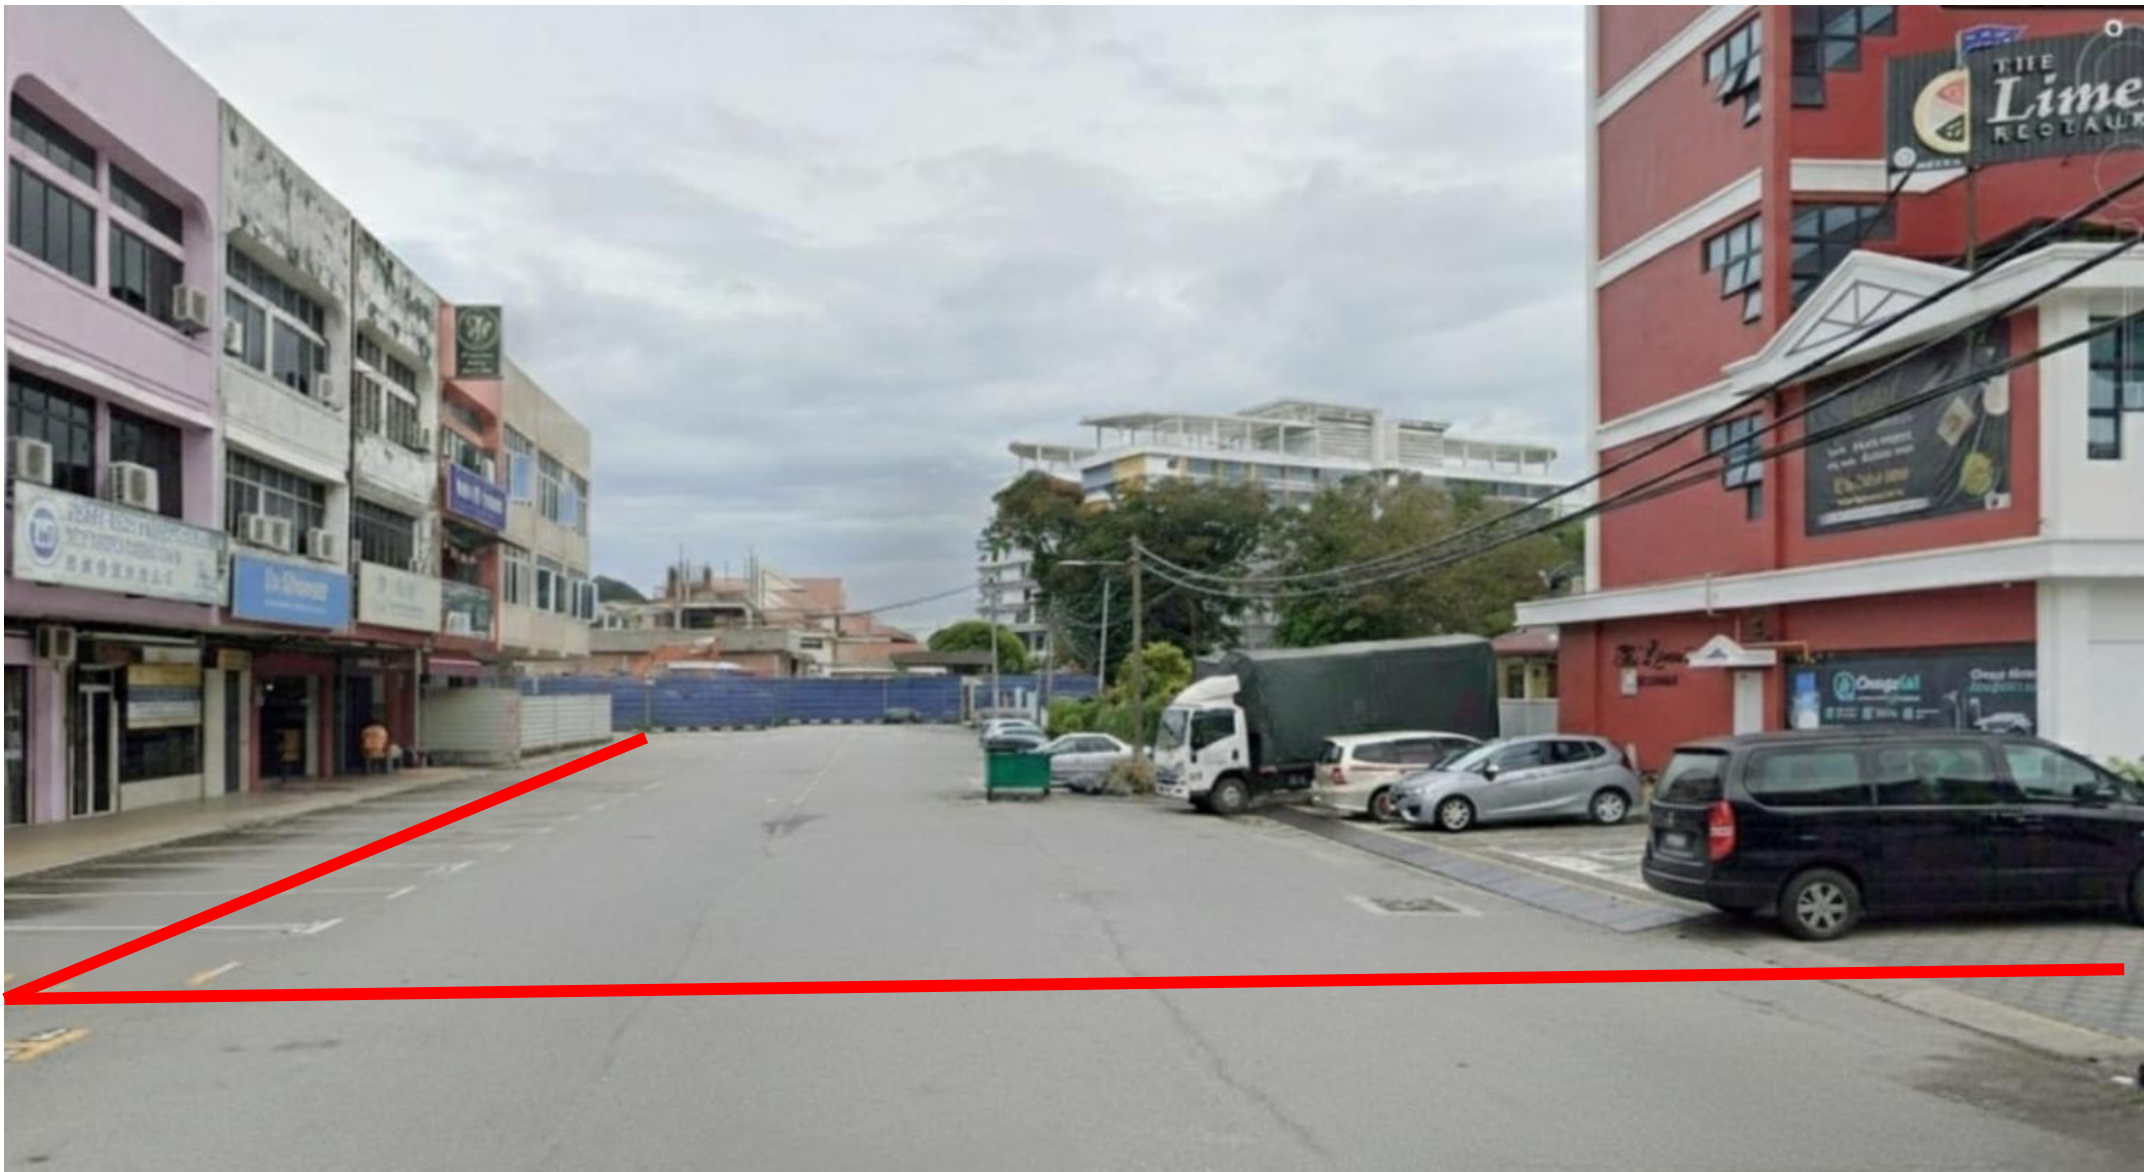

SSU KLINIK
KESIHATAN
GREENTOWN

Cadangan Merentang kabel bawah tanah

Cadangan Merentang kabel bawah tanah

Cadangan Merentang kabel bawah tanah

CADANGAN JOINT
PIT 4m x 1.8m

Cadangan Merentang kabel bawah tanah