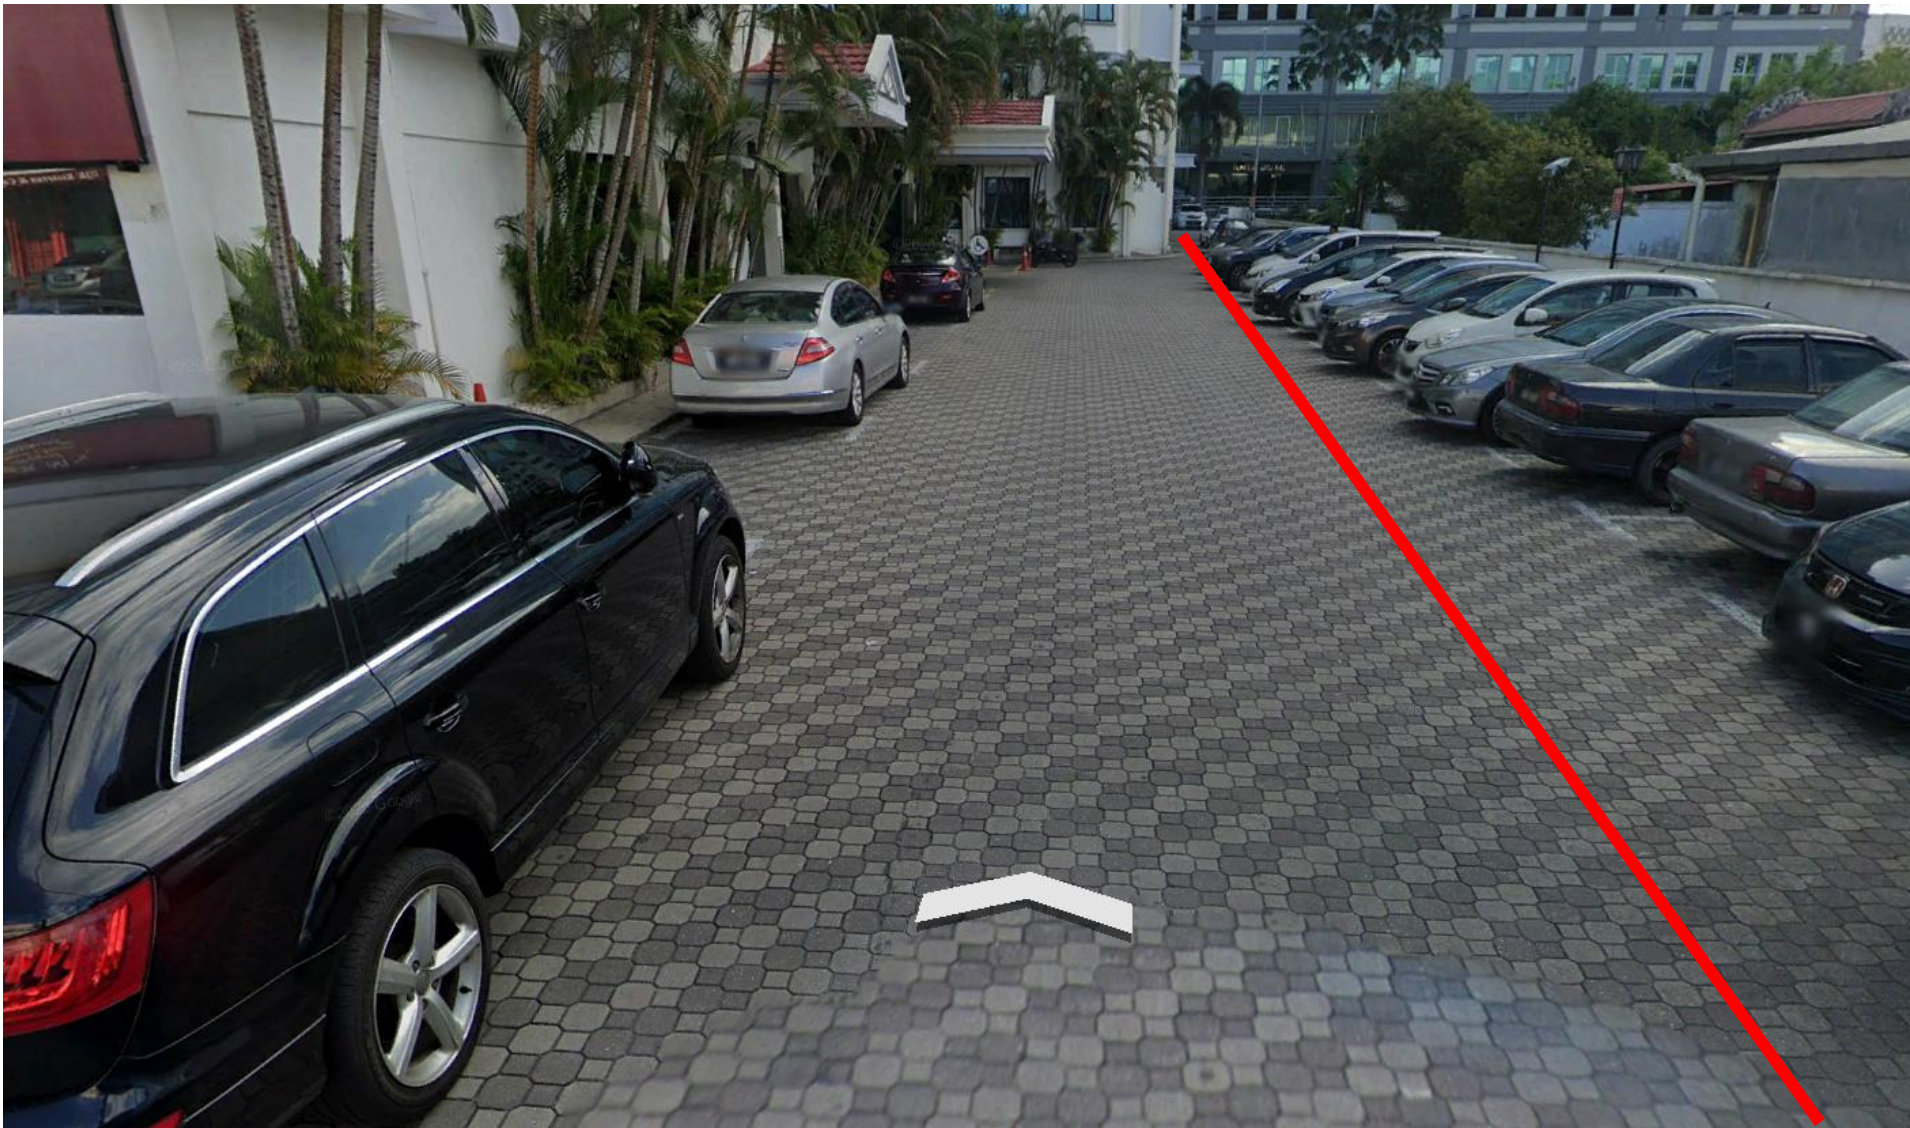

Cadangan Merentang kabel bawah tanah

Cadangan Merentang kabel bawah tanah