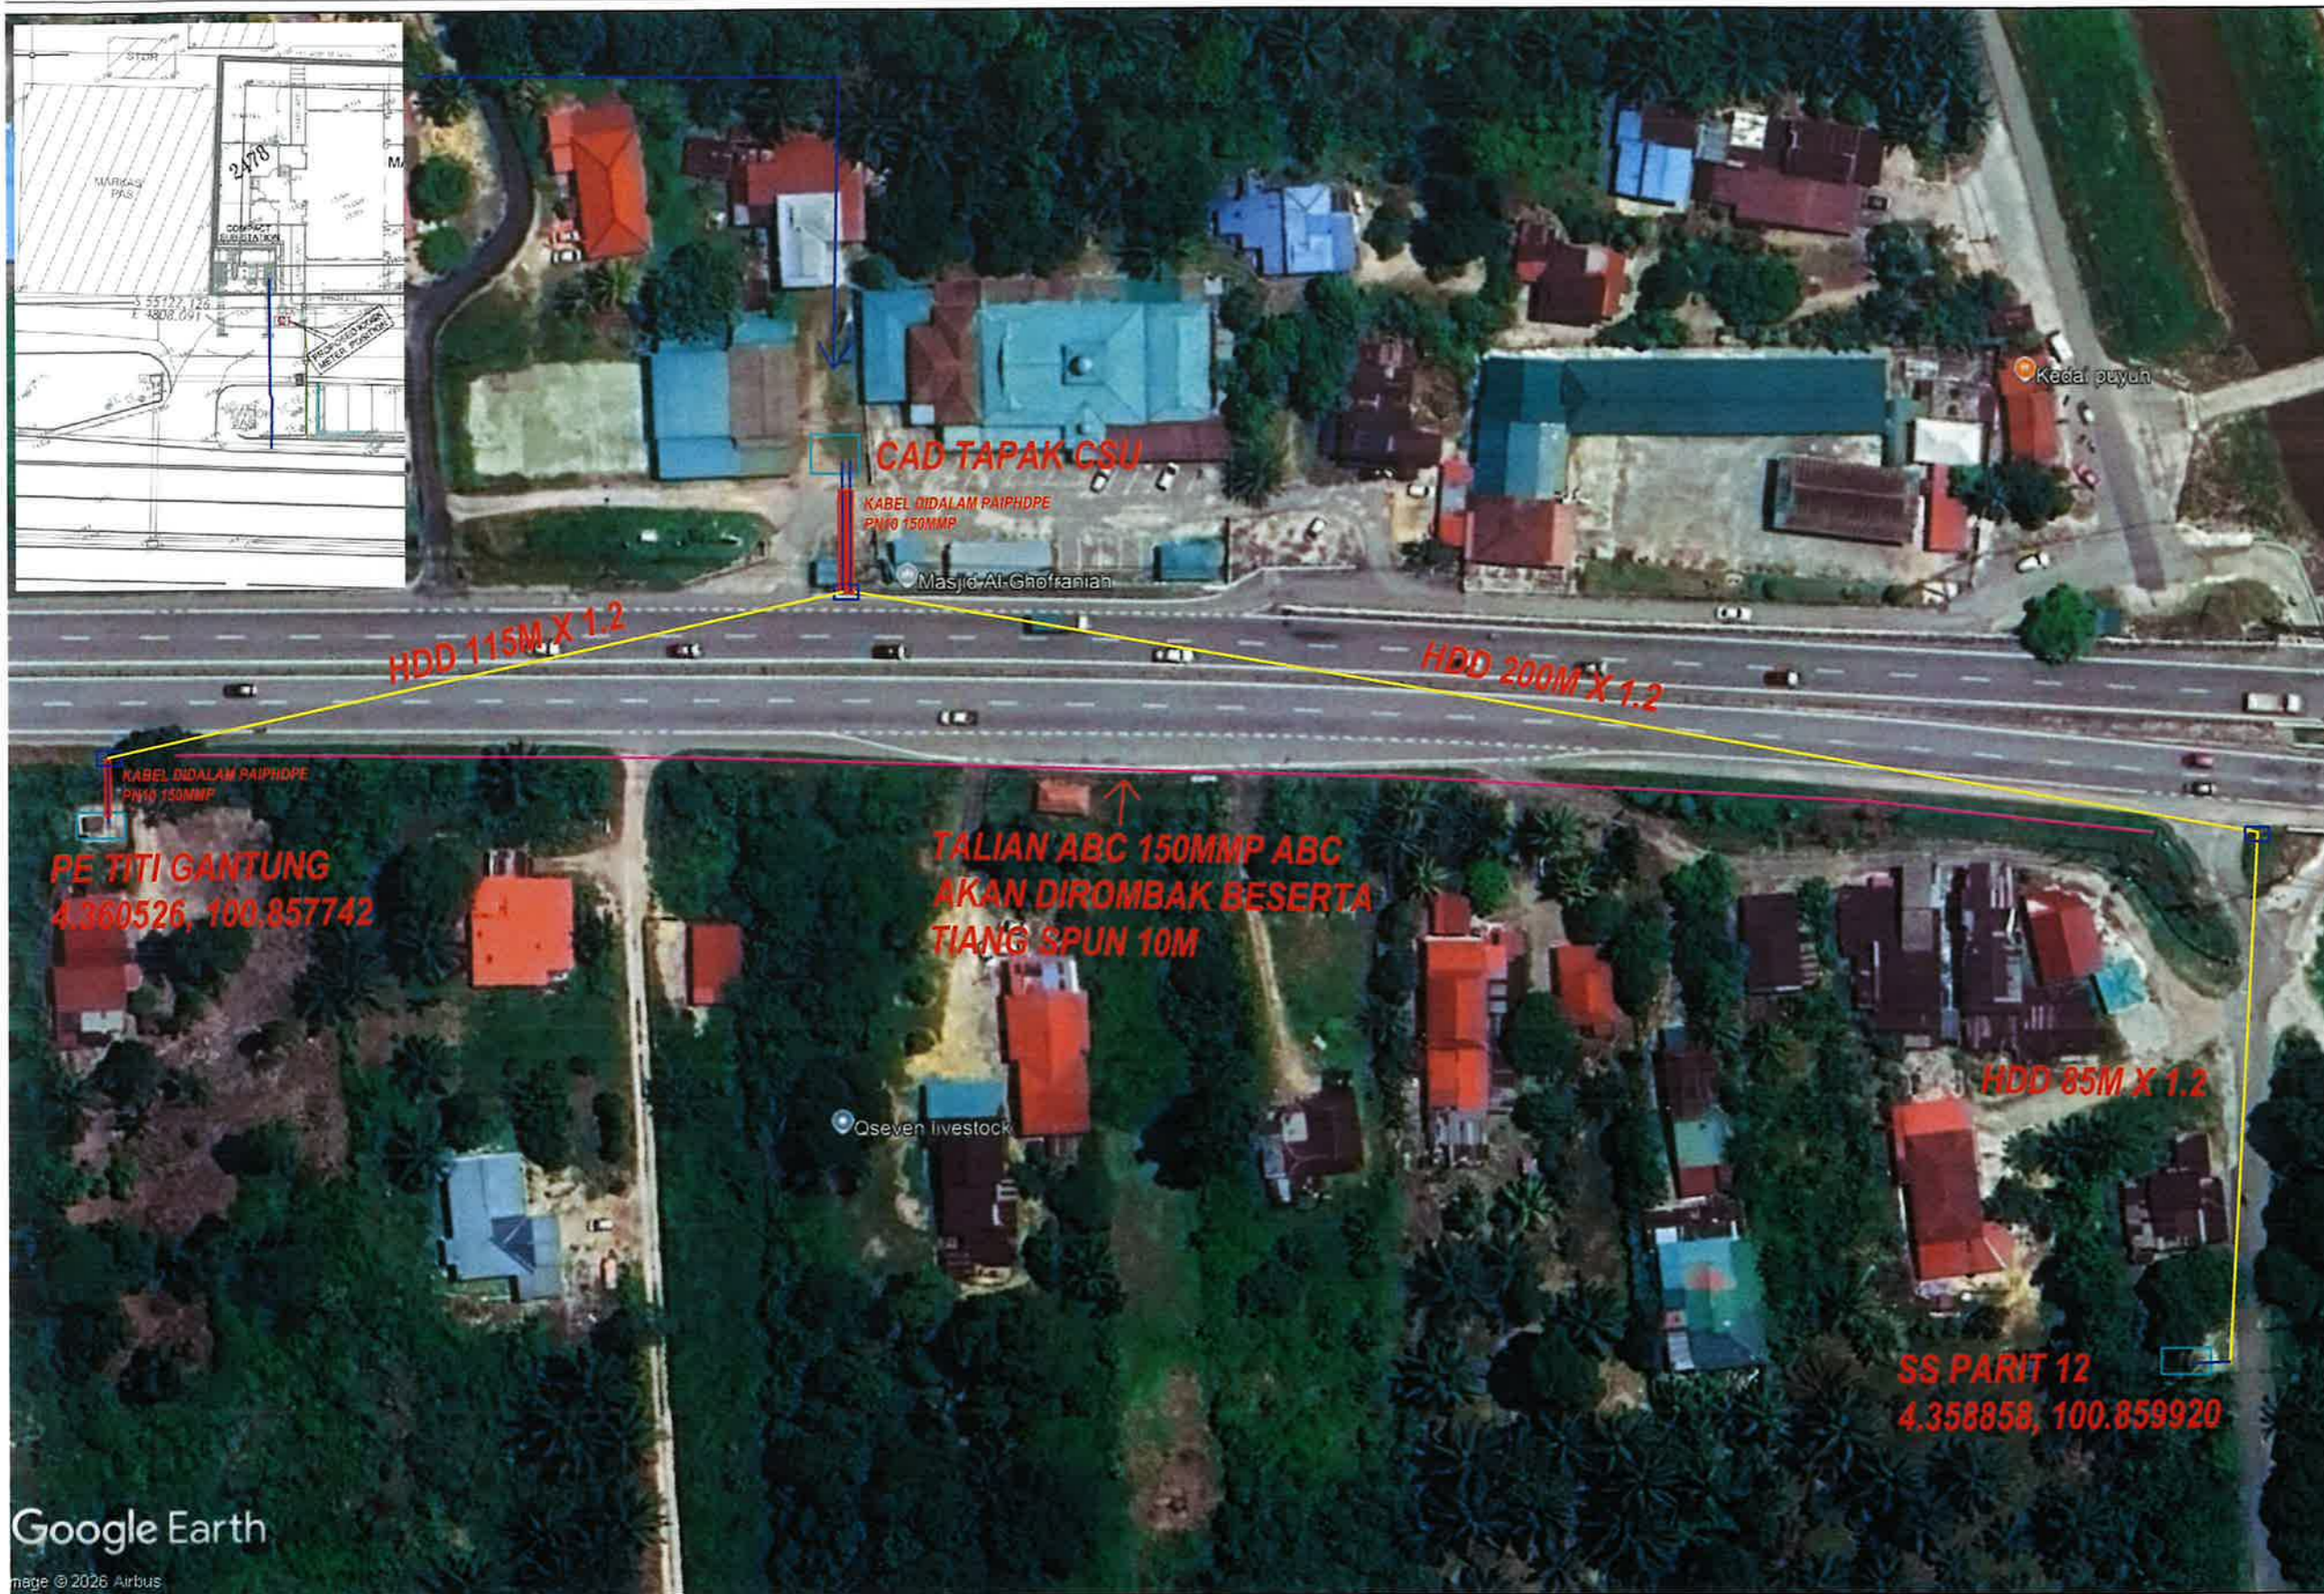

PELAN 11KV

Google Earth
image © 2026 Airbus

- PETUNJUK**
- CAD KABEL 3C 240MMP XLPE 11KV
 - CAD JOINT PIT HDD

NEGERI : PERAK SUBZONE : SERI MANJUN
No FAIL : D-PRT-S26-5235

KELUARAN PERTAMA
Dilukis oleh: ABD RAZIF
Disemak oleh: FARHAN
Diluluskan oleh: FIRDAUS
Tarikh: 24/4/2026

MSVT-MEWUJUDKAN PENCAWANG BARU DI KAWASA PARIT 8 BAGI MENGATASI MASALAH LOW VOLTAGE

NO. FAIL ;

PELAN GAMBARAJAH

PETUNJUK:-

-  CAD TIANG 9m BARU
-  TIANG SEDIADA
-  CAD PENCAWANG BARU
-  CAD LALUAN KABEL BARU