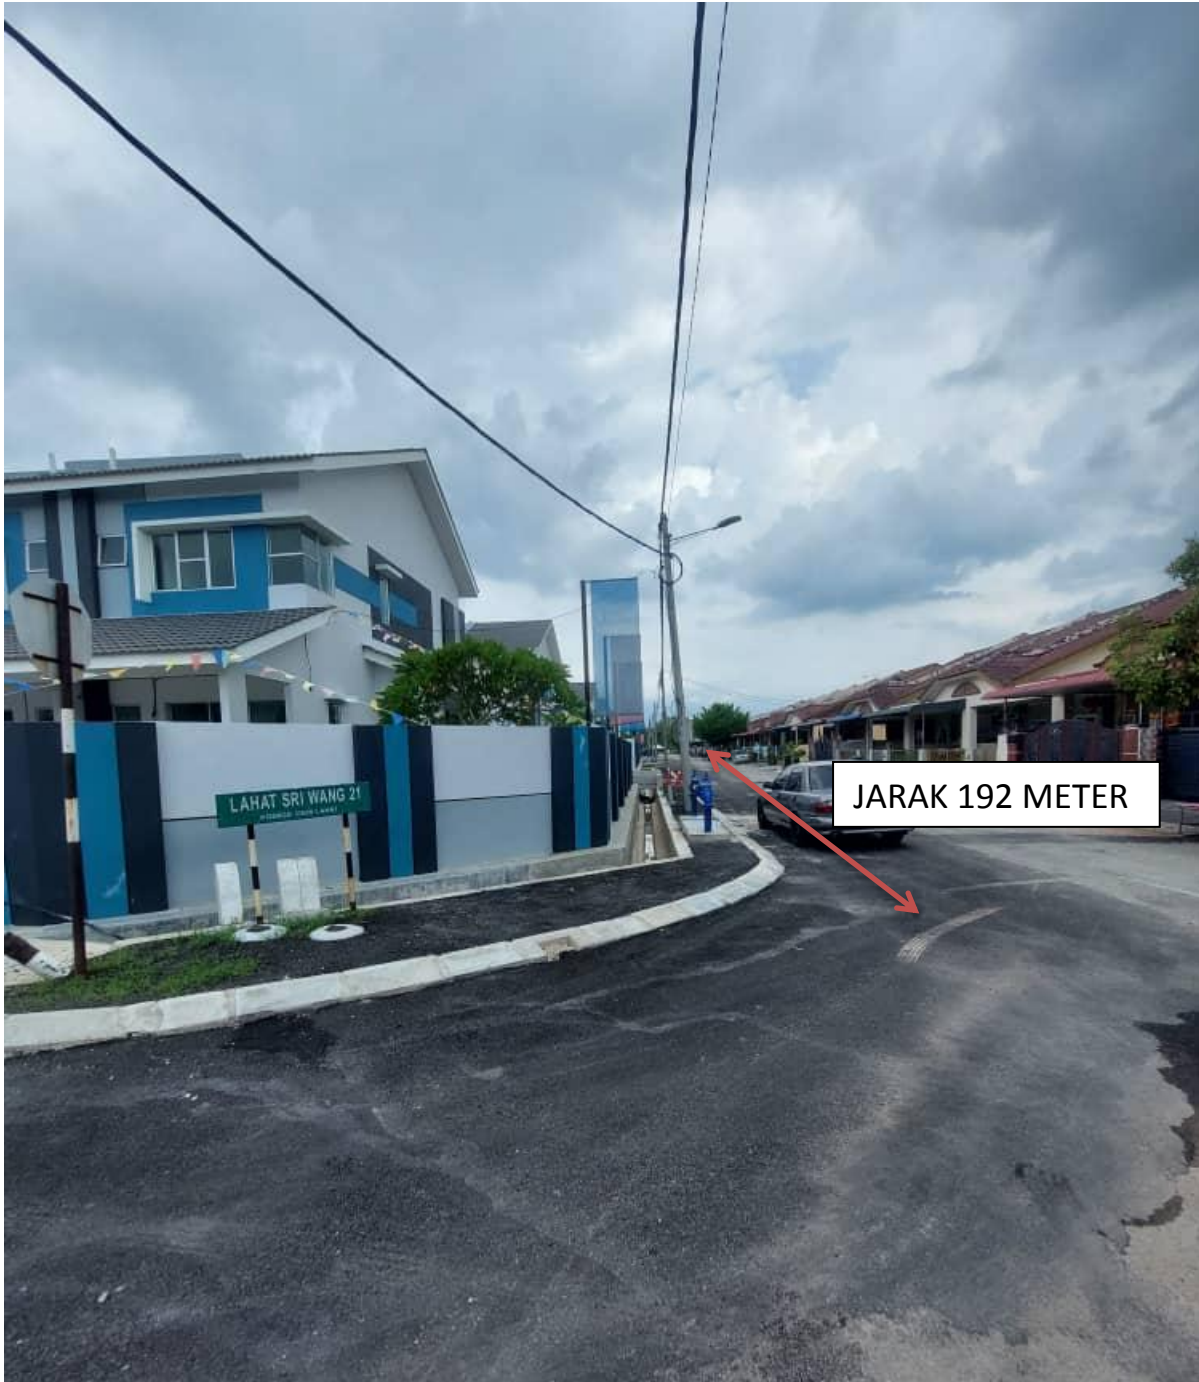

LAHAT SRI WANG 27