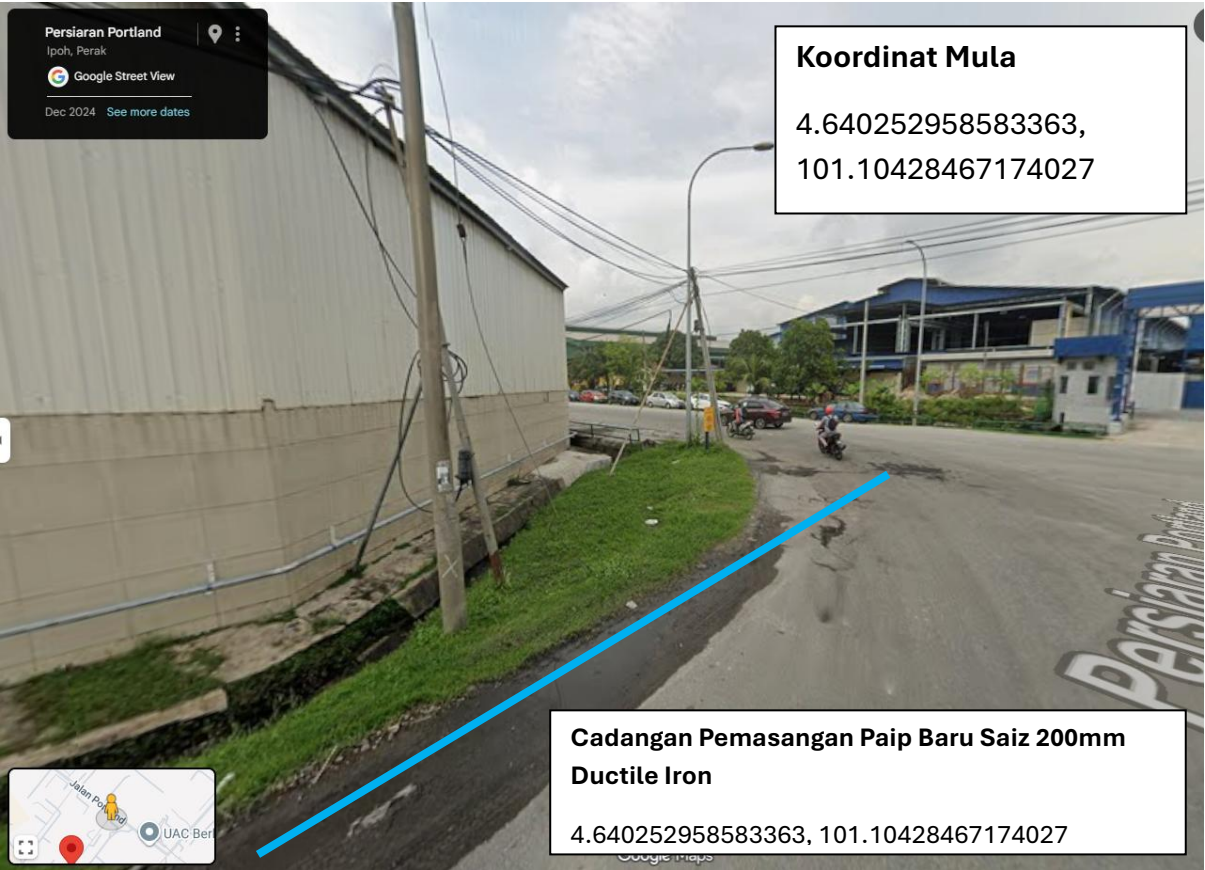

Persiaran Portland
Ipoh, Perak
Google Street View
Dec 2024 See more dates

Koordinat Mula

4.640252958583363,
101.10428467174027

**Cadangan Pemasangan Paip Baru Saiz 200mm
Ductile Iron**

4.640252958583363, 101.10428467174027

Koordinat Akhir

4.636235075387659,
101.10124013185998

Cadangan Pemasangan Paip Baru Saiz 200mm Ductile Iron

4.636235075387659, 101.10124013185998