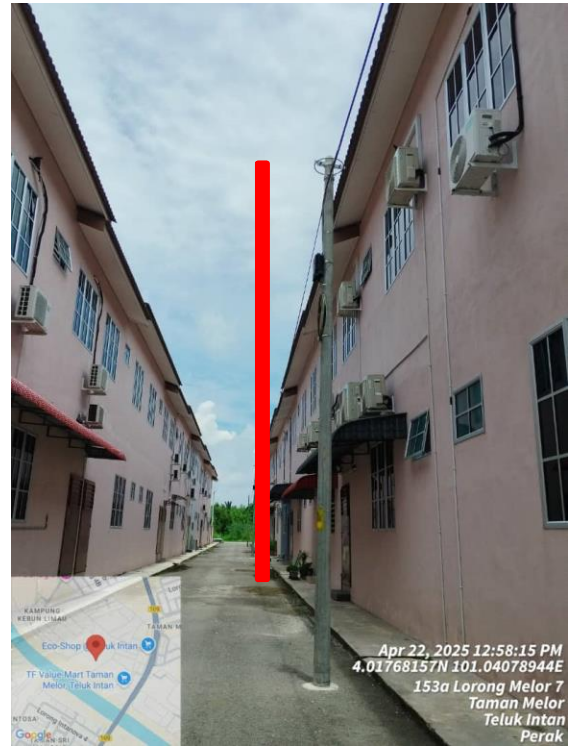

1.0) Site photos

SDU PERSIARAN MELOR

Lat: 4.018866,
Long: 101.041991

1) SITE PHOTOS (GAMBAR LOKASI)

2) Pole Installation, Line 1

NAME	LATITUDE	LONGITUDE
POLE 1	4.018802	101.041943
POLE 2	4.018596	101.041748
POLE 3	4.018419	101.041567
POLE 4	4.018197	101.041336
POLE 5	4.017983	101.041578
POLE 6	4.017805	101.041370
POLE 7	4.017560	101.041103
POLE 8	4.017802	101.040902
POLE 9	4.017631	101.040737
POLE 10	4.017348	101.040436
POLE 11	4.017182	101.040262