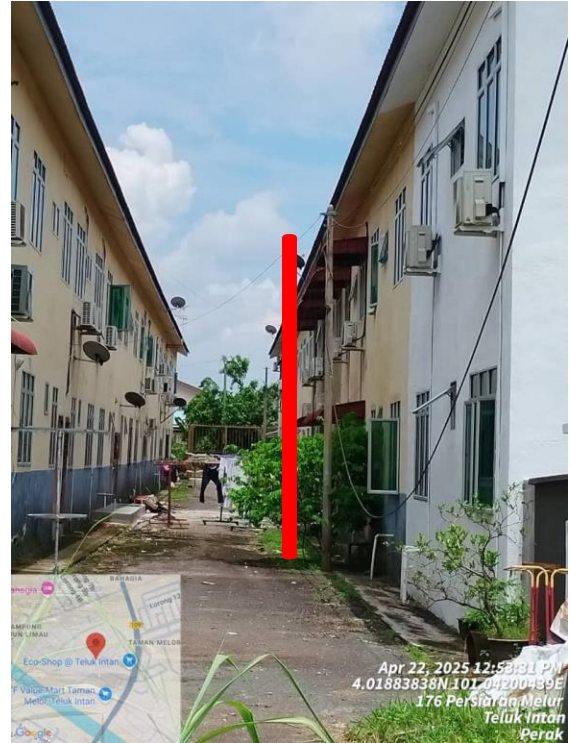

1.0) Site photos

SDU PERSIARAN MELOR

Lat: 4.018866,
Long: 101.041991

1) SITE PHOTOS (GAMBAR LOKASI)

2) Pole Installation, Line 1

NAME	LATITUDE	LONGITUDE
POLE 1	4.018802	101.041943
POLE 2	4.018596	101.041748
POLE 3	4.018419	101.041567
POLE 4	4.018197	101.041336
POLE 5	4.017983	101.041578
POLE 6	4.017805	101.041370
POLE 7	4.017560	101.041103
POLE 8	4.017802	101.040902
POLE 9	4.017631	101.040737
POLE 10	4.017348	101.040436
POLE 11	4.017182	101.040262