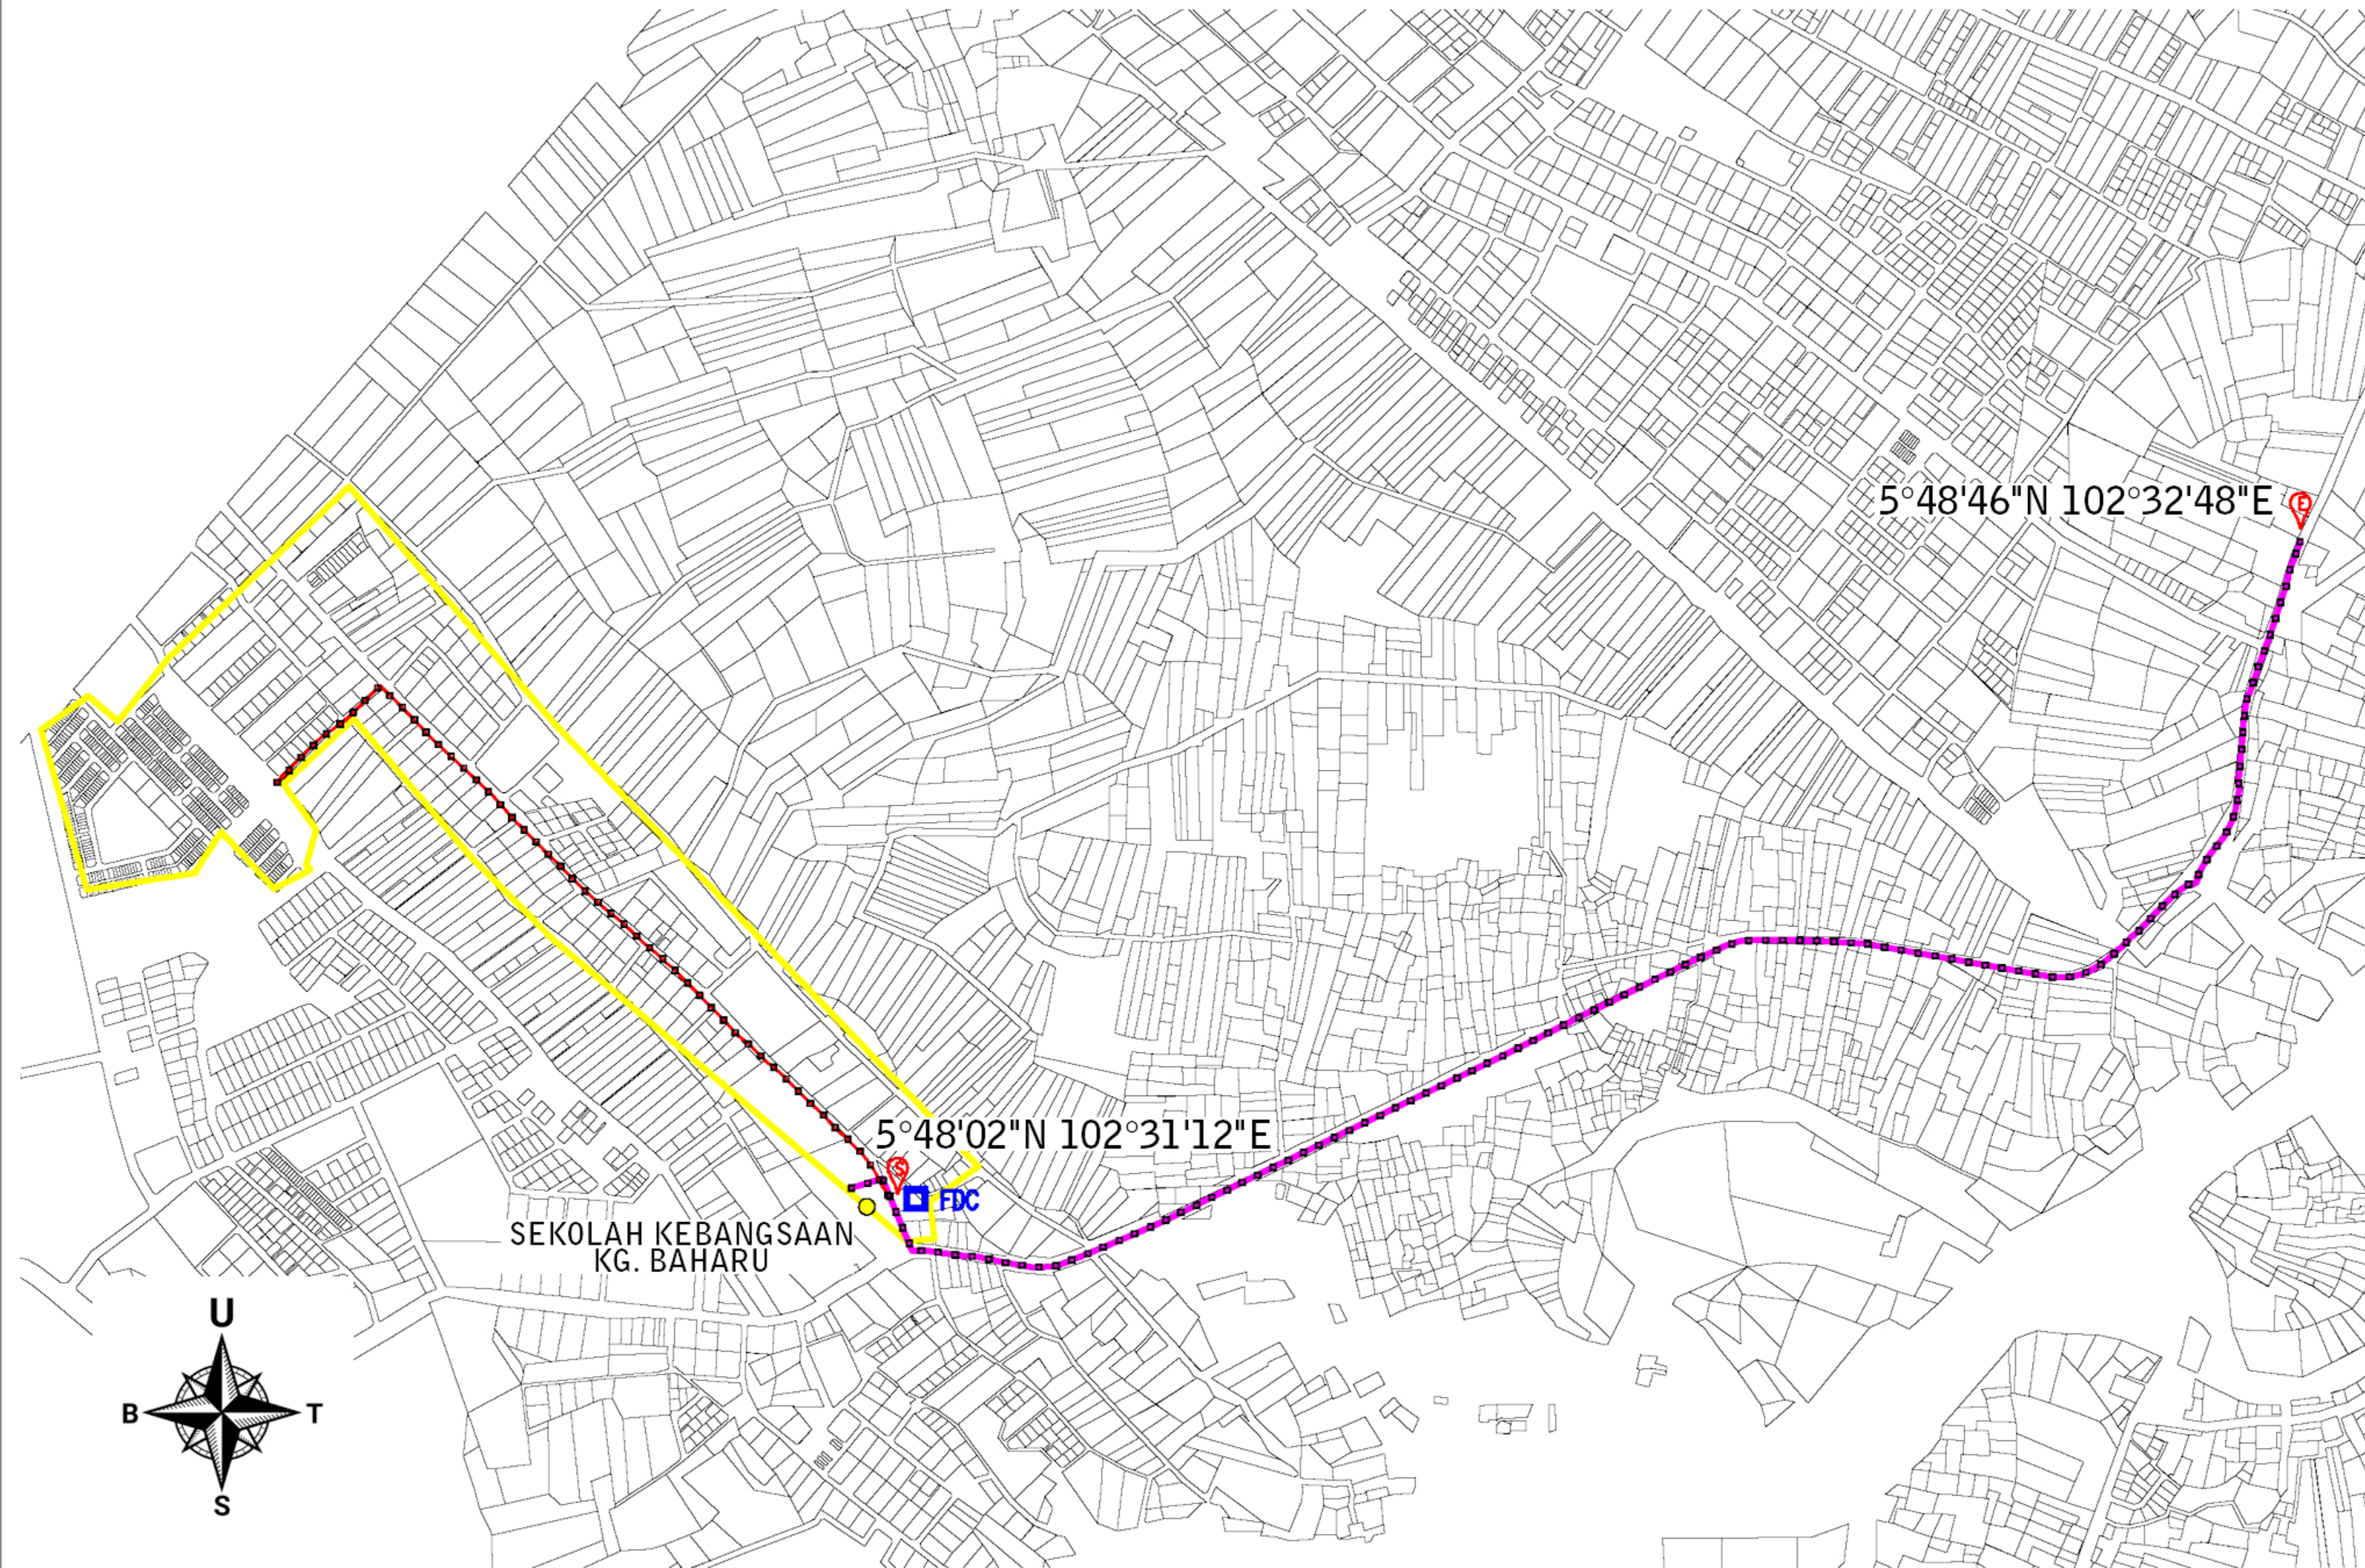

(DAERAH BESUT)
SEKOLAH KEBANGSAAN KG. BAHARU

- total length = 1,791.21m
- post = 51 nos
- distance post = 35m

- total length = 3925.84m
- post = 112 nos
- distance post = 35m

TOTAL POST = 163 NOS

LEGEND :

- GPON CABLE
- BACKHAUL CABLE
- FIBRE DISTRIBUTION CABINET
- START
- END
- SCHOOL

SITE PLAN

DRAWN BY: Potyar	CLUSTER NAME : BESUT	ENDORSE BY:	KORIDOR UTILITI TEKNOLOGI TERENGGANU (Pelan Infrastruktur Utiliti)	NOTE: AHMAD FARID BIN MOHAMAD Managing Director AZIMAT TELCO SDN BHD (1367371-U)	SHEET	
	CHKD BY:					PROJECT TITLE: PERMOHONAN HAK AKSES CADANGAN LALUAN FIBER OPTIK & PENANAMAN TIANG BAGI PERMOHONAN IZIN LALU UNTUK PROJEK PENYEDIAAN DAN PENYELENGGARAAN POINT OF PRESENCE (POP) HUB INFRASTRUKTUR GENTIAN OPTIK BERHAMPIRAN DENGAN SEKOLAH, KAW. PERINDUSTRIAN, PREMIS KERAJAAN DAN KOMUNITI SEKITARNYA OLEH KEMENTERIAN KOMUNIKASI DAN MULTIMEDIA (K-KOM)
	DATE: DEC 2024				STATE: TERENGGANU	
	DWG. NO.: NA/YAR/24/11				SCALE: NOT TO SCALE	VERSION: 1