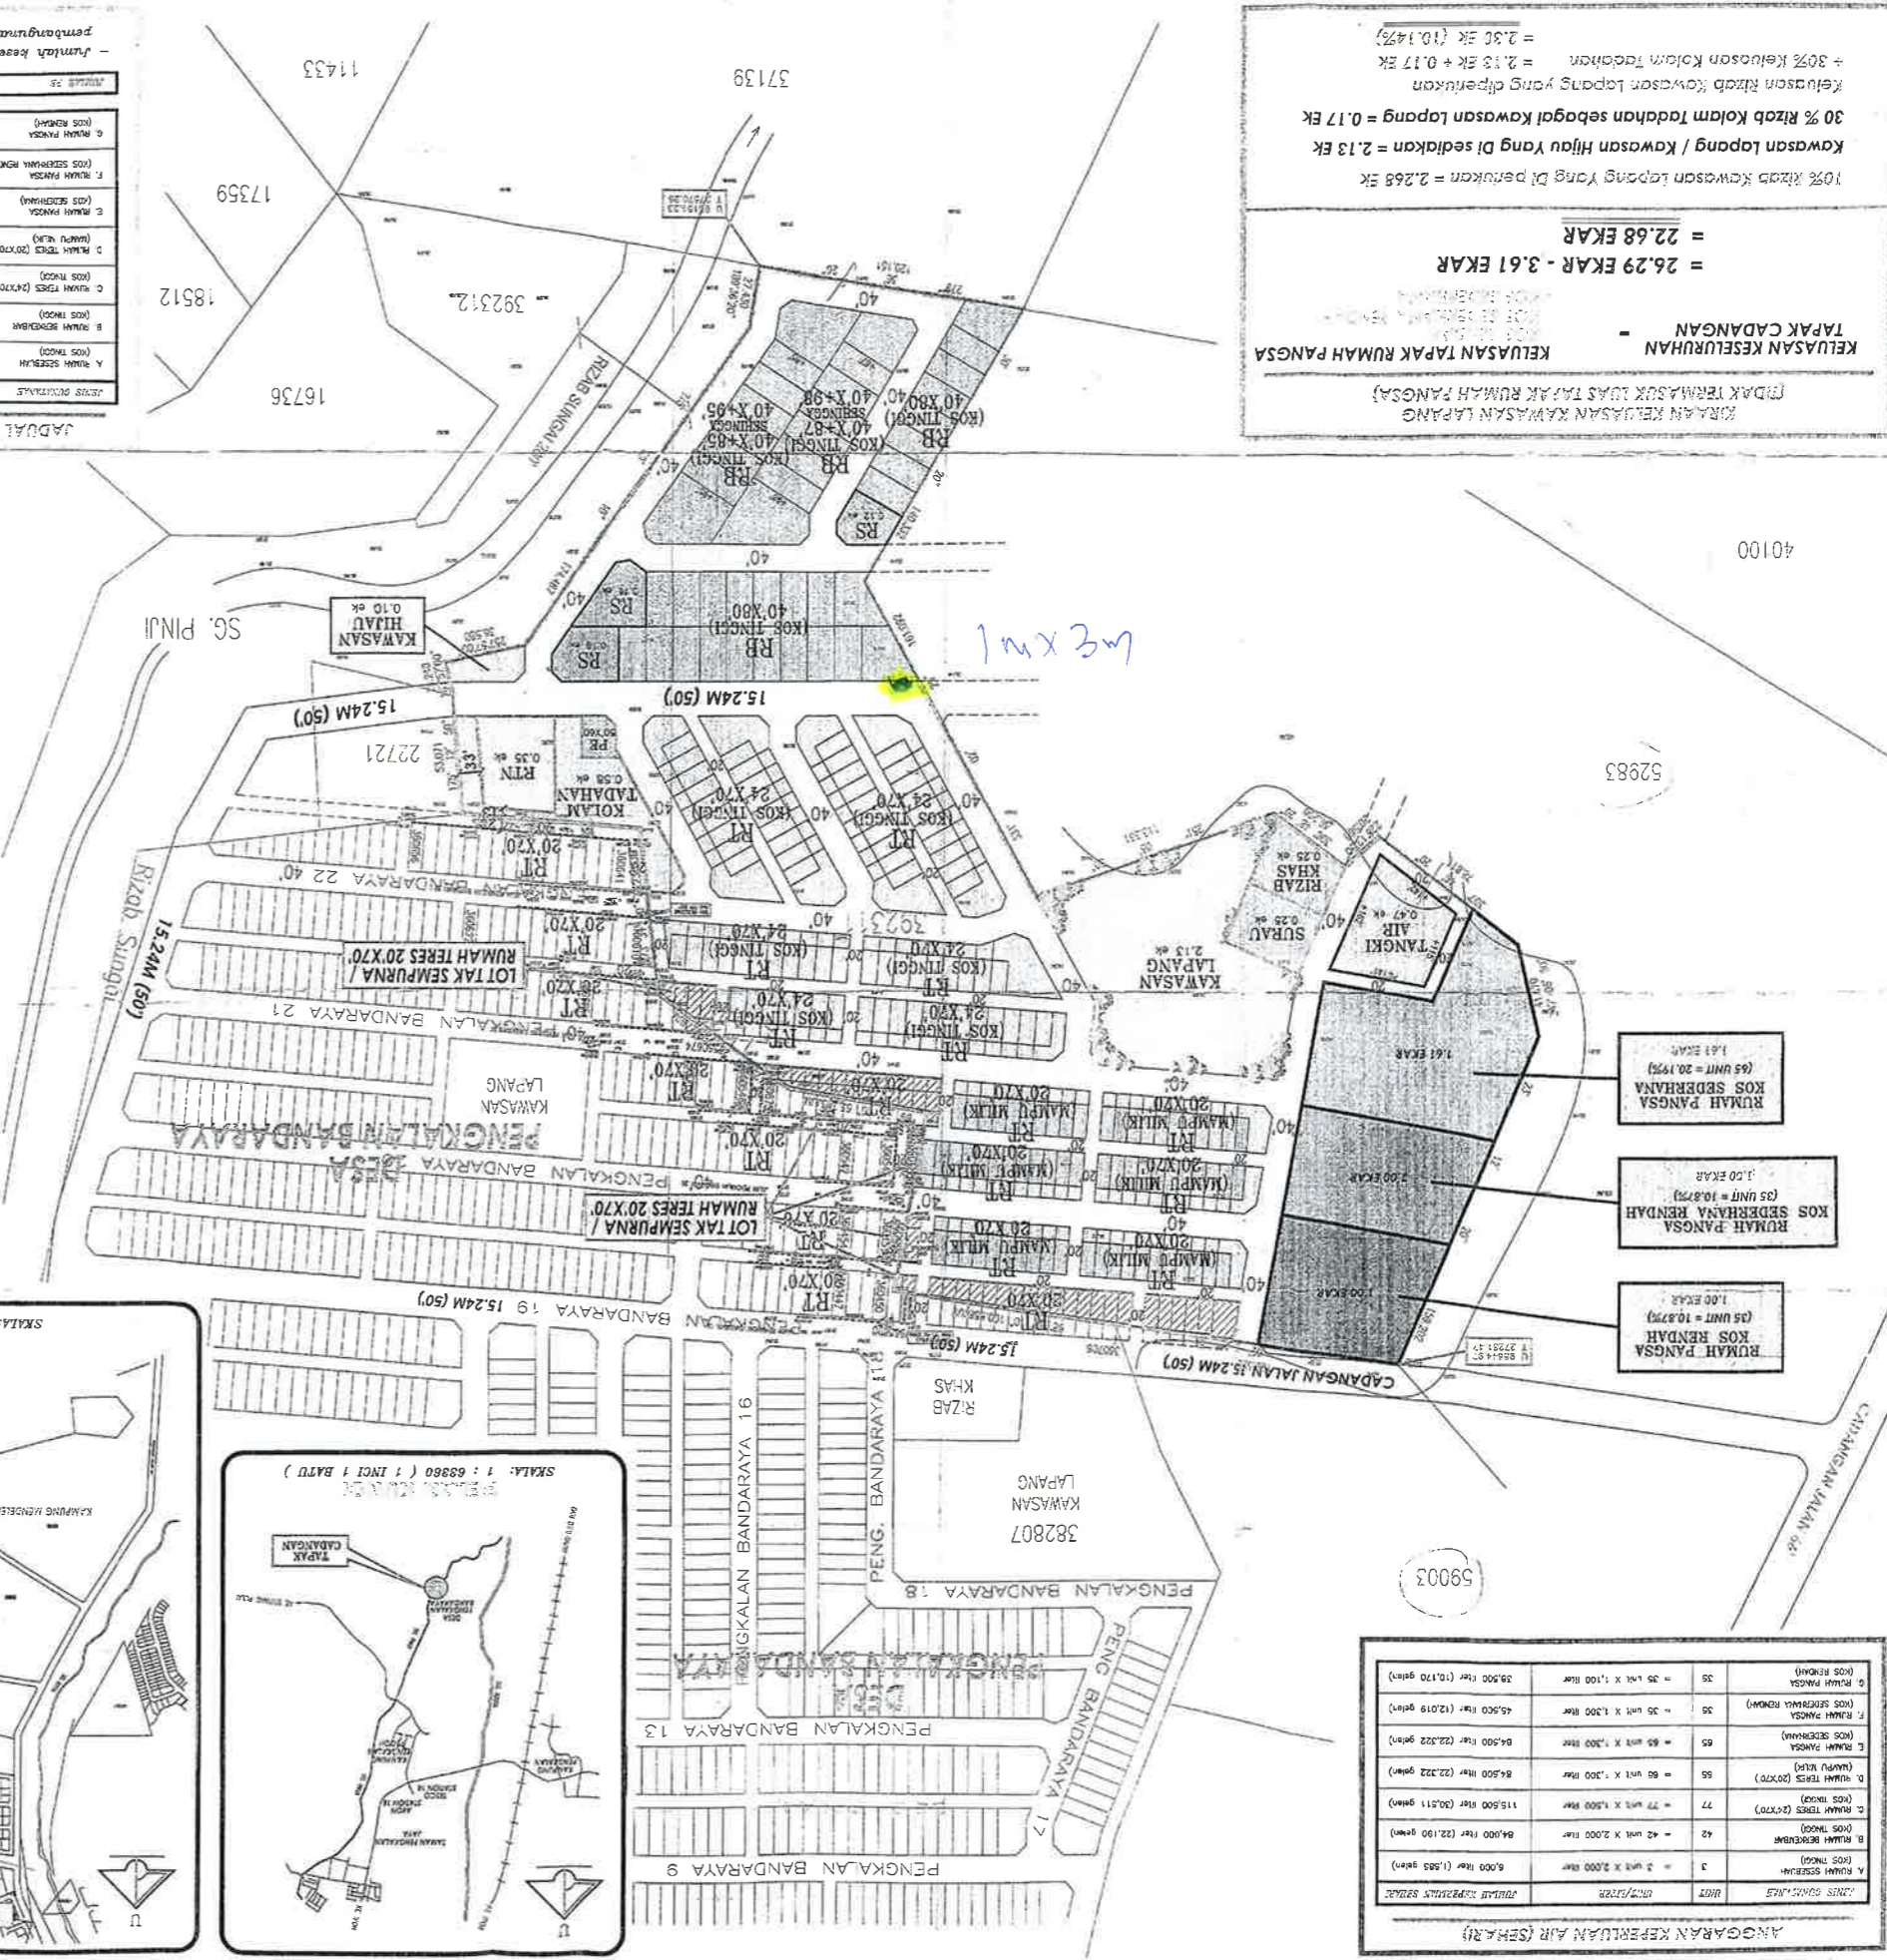

KORAN KEUJARAN KAWASAN LAPANG
(TAPAK TERMAKSUD UJAS TAPAK RUMAH PANGSA)
KEUJASAN KESEURAHAN
TAPAK CADANGAN
= 26.29 EKAR - 3.61 EKAR
= 22.68 EKAR

10% Rizab Kawasan Lapang Yang Di peruntak = 2.68 EK
Kawasan Lapang / Kawasan Hijau Yang Di sediakan = 2.13 EK
30% Rizab Kolam Tadahan sebagai Kawasan Lapang = 0.17 EK
Keujsan Rizab Kawasan Lapang yang diperuntak
= 2.13 EK + 0.17 EK
= 2.30 EK (10.14%)

PERMORONAN KESEURAHAN MERANGKAP BAGI PENYERAHAN BALIK DAN PEMBERILIKAN SEMULA DI BAWAH SEKSYEN 204-D (KTN) UNJUK CADANGAN SKM PERUMAHAN DI ATAS LOT 392311 MUKIM HULU KINTA DAERAH KINTA PERAK DARUL RIDZUAN (BERDEKATAN DESA PENGKALAN BANDARAYA) LUTUK TETUAN : TODAY FRONTIER SDN. BHD.

PERMORONAN KESEURAHAN MERANGKAP BAGI PENYERAHAN BALIK DAN PEMBERILIKAN SEMULA DI BAWAH SEKSYEN 204-D (KTN) UNJUK CADANGAN SKM PERUMAHAN DI ATAS LOT 392311 MUKIM HULU KINTA DAERAH KINTA PERAK DARUL RIDZUAN (BERDEKATAN DESA PENGKALAN BANDARAYA) LUTUK TETUAN : TODAY FRONTIER SDN. BHD.

PERMORONAN KESEURAHAN MERANGKAP BAGI PENYERAHAN BALIK DAN PEMBERILIKAN SEMULA DI BAWAH SEKSYEN 204-D (KTN) UNJUK CADANGAN SKM PERUMAHAN DI ATAS LOT 392311 MUKIM HULU KINTA DAERAH KINTA PERAK DARUL RIDZUAN (BERDEKATAN DESA PENGKALAN BANDARAYA) LUTUK TETUAN : TODAY FRONTIER SDN. BHD.