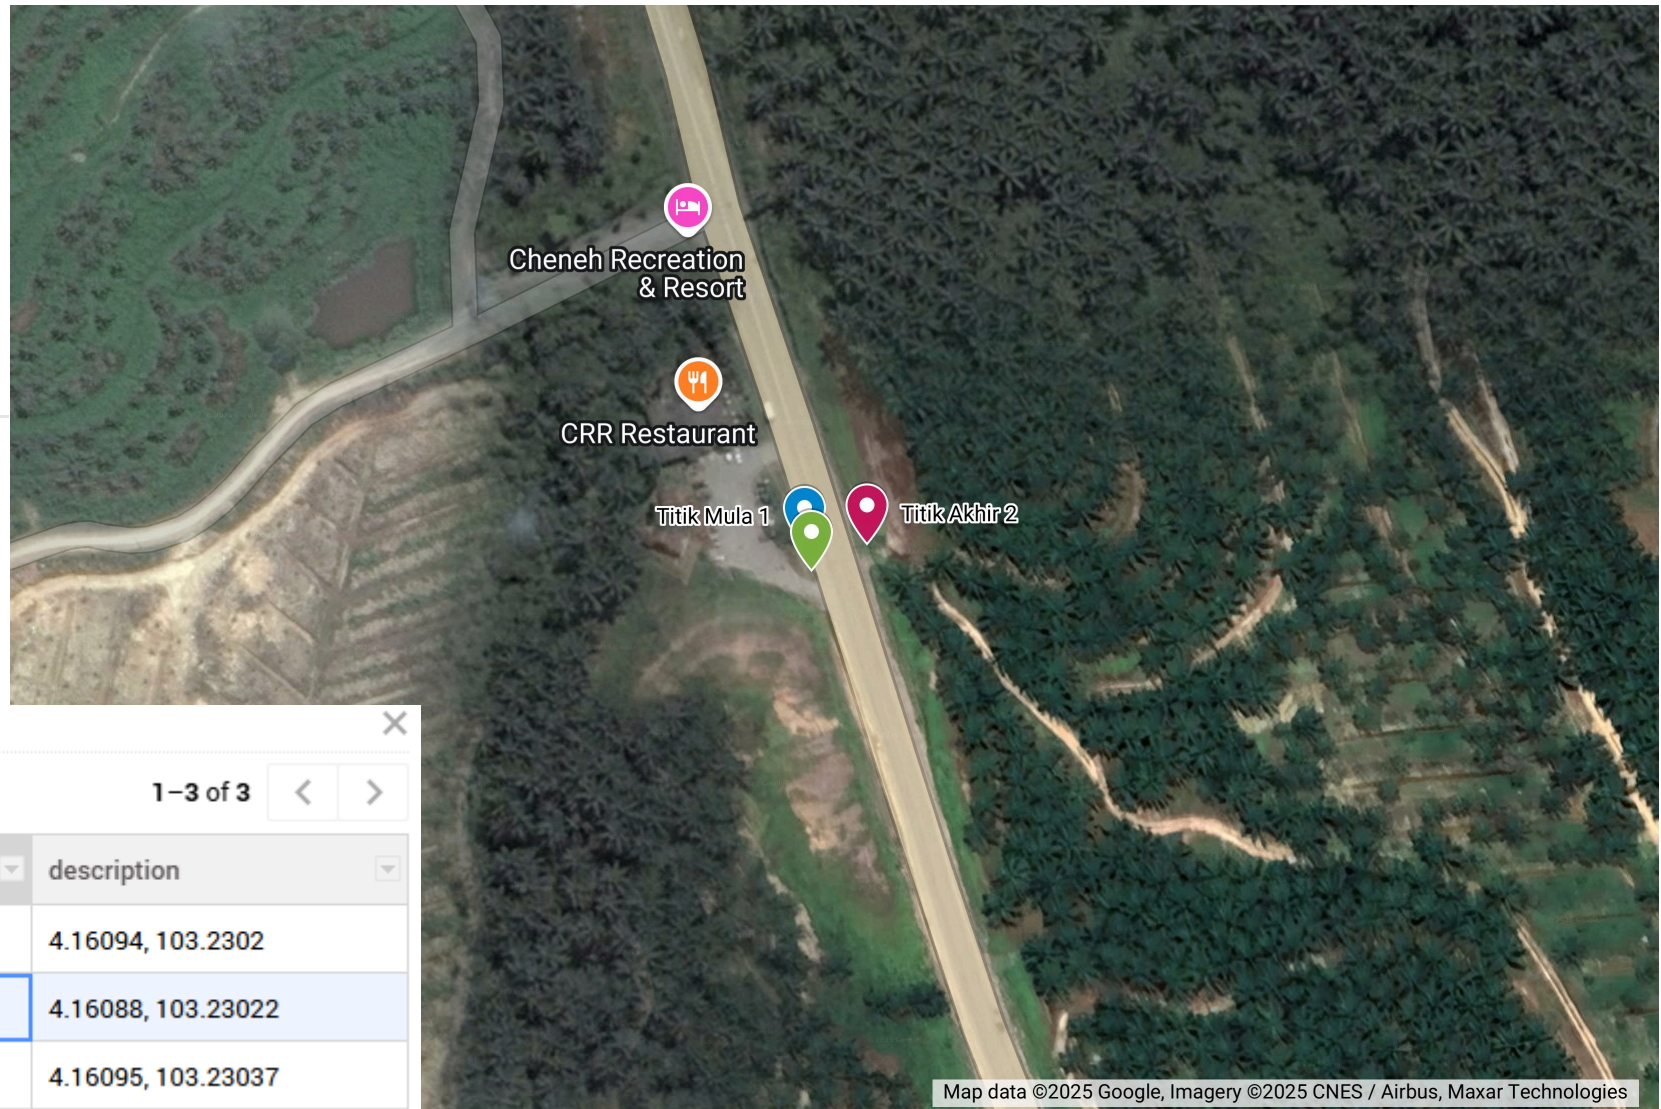

LADANG RAKYAT TERENGGANU

GPS POINT

Titik Mula 1

Titik Akhir 1 / Titik Mula 2

Titik Akhir 2

GPS POINT

Find in table

1-3 of 3

	name	description
1	Titik Mula 1	4.16094, 103.2302
2	Titik Akhir 1 / Titik Mula 2	4.16088, 103.23022
3	Titik Akhir 2	4.16095, 103.23037