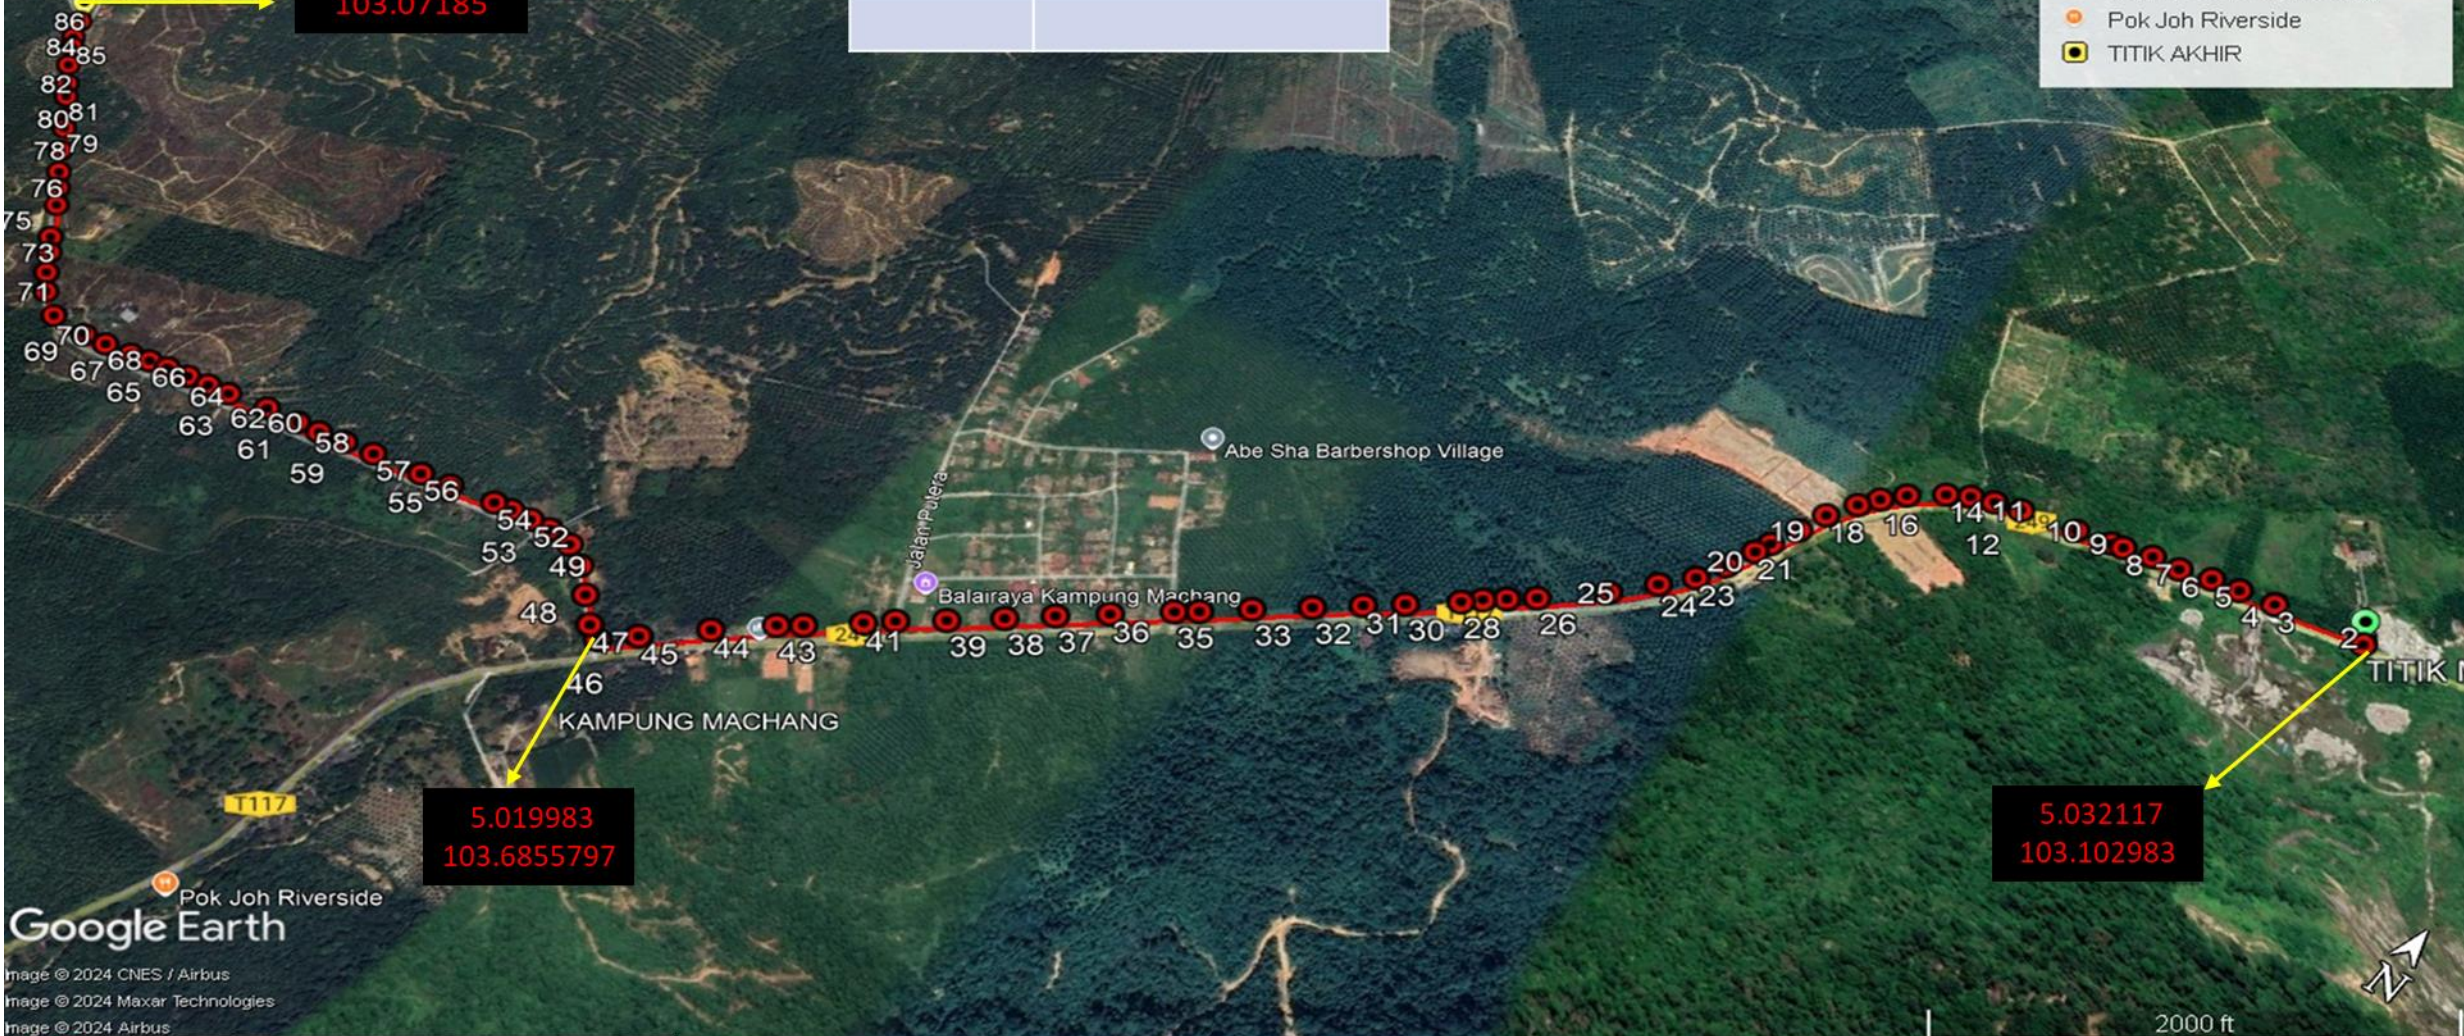

PELAN PENANDAAN LOKASI

MANAGEMENT INFORMATON

| | |
|----------|--------|
| NEW POLE | 86 BTG |
| KABEL | 4300M |

Legend

- Balairaya Kampung Machang
- Feature 1
- Feature 2
- LALUAN KABEL
- Masjid Kampung Macang
- Pok Joh Riverside
- TITIK AKHIR

TITIK AKHIR

5.0238083
103.07185

Google Earth

Image © 2024 CNES / Airbus
Image © 2024 Maxar Technologies
Image © 2024 Airbus

2000 ft

- CADANGAN PEMASANGAN TIANG BARU
- LALUAN KABEL