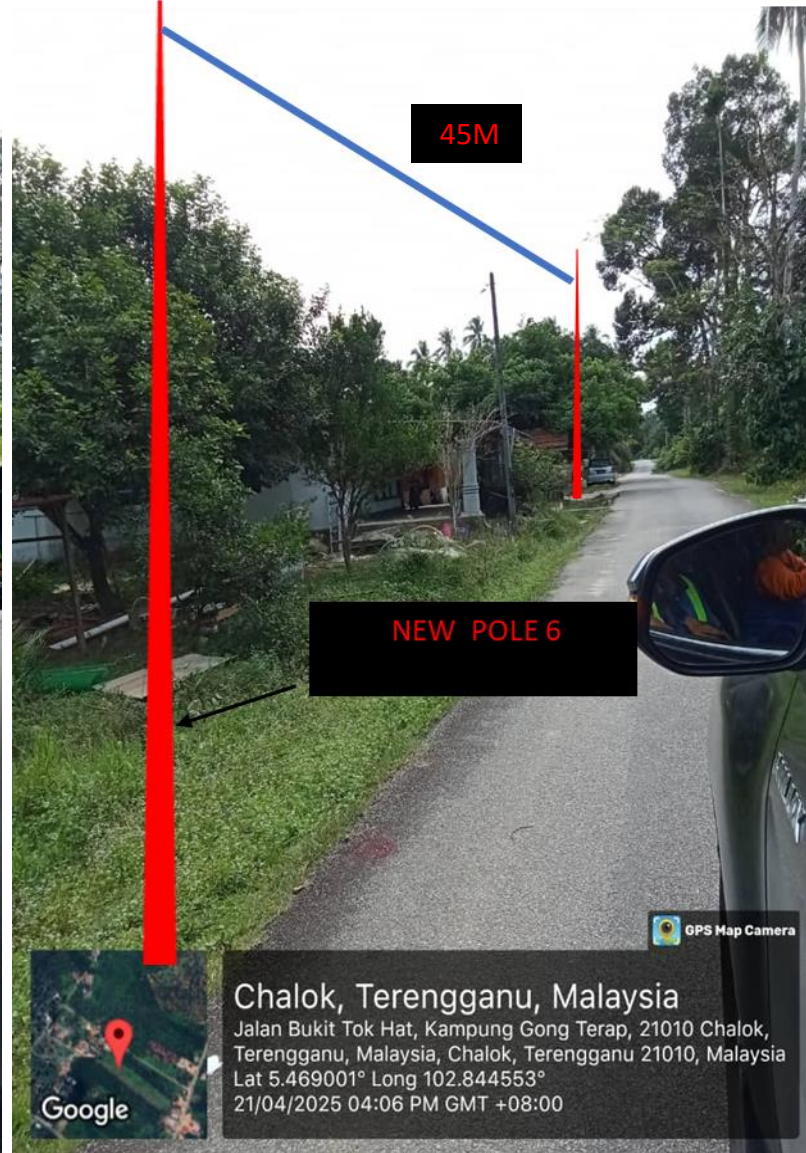

GAMBAR LOKASI PEMASANGAN

GAMBAR LOKASI PEMASANGAN

 CADANGAN PEMASANGAN TIANG BARU
 LALUAN KABEL

 TIANG SEDIA ADA

GAMBAR LOKASI PEMASANGAN

GAMBAR LOKASI

Write a description for your map

LAT :5.4679583
LONG : 102.867753

600 ft

GAMBAR LOKASI PEMASANGAN

Legend:

CABLE OFC :

CADANGAN PENANAMAN TIANG BARU :

GAMBAR LOKASI PEMASANGAN

Legend:

CABLE OFC :

CADANGAN PENANAMAN TIANG BARU :

GAMBAR LOKASI PEMASANGAN

Legend:

CABLE OFC :

CADANGAN PENANAMAN TIANG BARU :

GAMBAR LOKASI PEMASANGAN

Legend:

CABLE OFC :