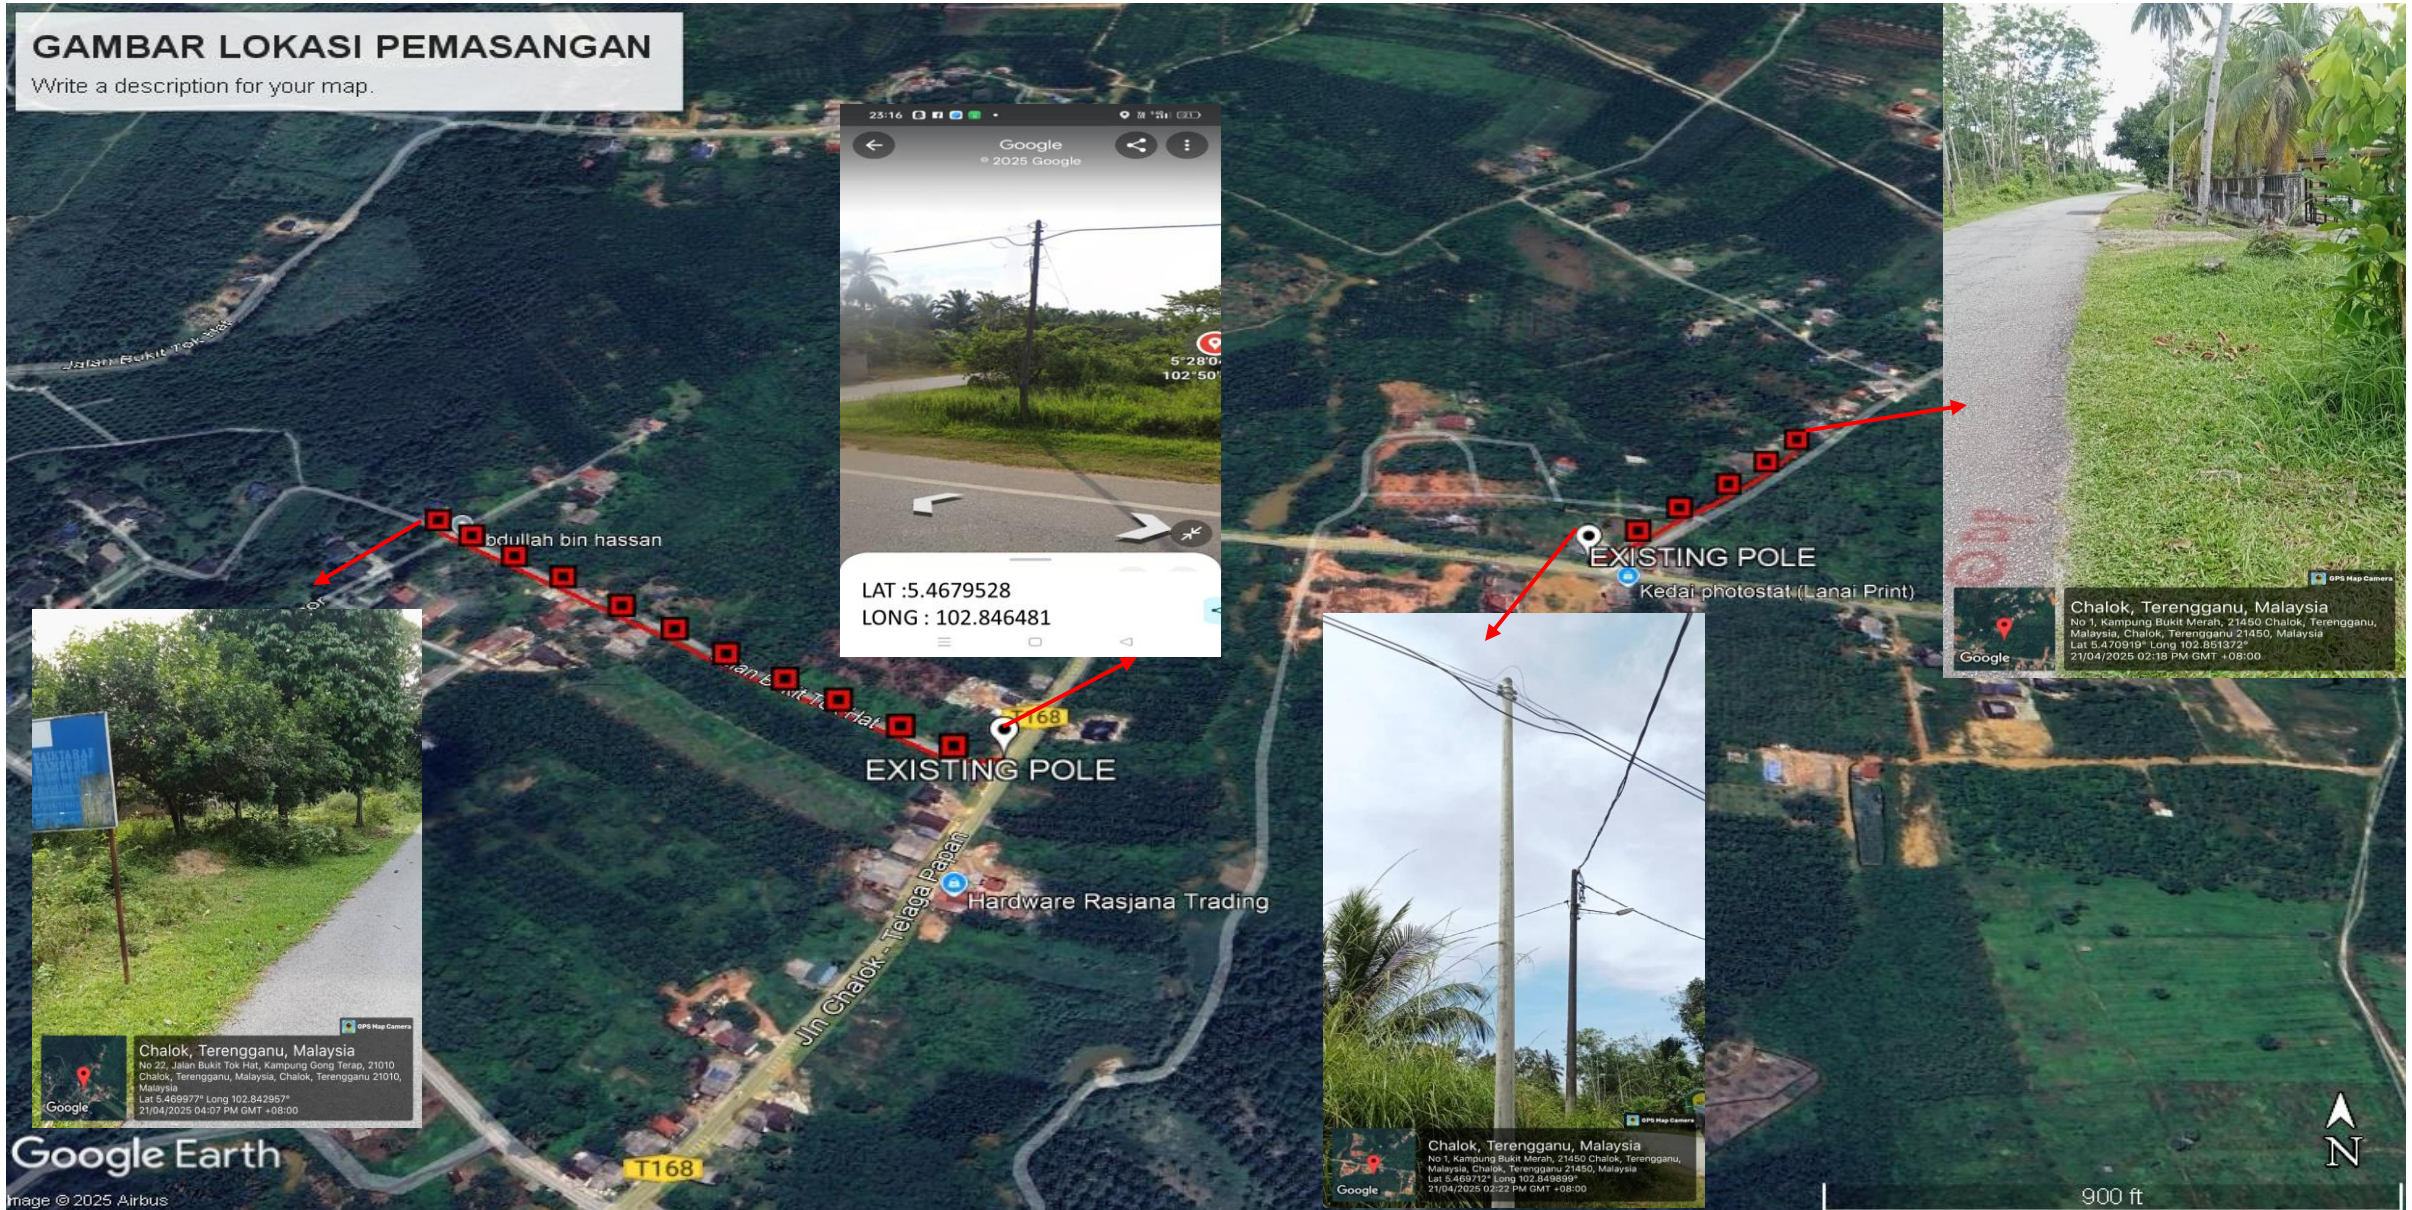

GAMBAR LOKASI PEMASANGAN

GAMBAR LOKASI PEMASANGAN

 CADANGAN PEMASANGAN TIANG BARU
 LALUAN KABEL

 TIANG SEDIA ADA

GAMBAR LOKASI PEMASANGAN

GAMBAR LOKASI

Write a description for your map

LAT :5.4679583
LONG : 102.867753

Google Earth

Image © 2025 CNES / Airbus

■ CADANGAN PEMASANGAN TIANG BARU
— LALUAN KABEL

● TIANG SEDIA ADA

Chalok, Terengganu, Malaysia
Jln Chalok - Telaga Papan, Kampung Bukit kecil, 21450
Chalok, Terengganu, Malaysia, Chalok, Terengganu 21450,
Malaysia
Lat: 5.466207° Long: 102.867322°
21/04/2025 03:50 PM GMT +08:00

CADANGAN PENANAMAN TIANG BARU :

GAMBAR LOKASI PEMASANGAN

Legend:

CABLE OFC :

CADANGAN PENANAMAN TIANG BARU :

GAMBAR LOKASI PEMASANGAN

Legend:

CABLE OFC :

CADANGAN PENANAMAN TIANG BARU :

GAMBAR LOKASI PEMASANGAN

Legend:

CABLE OFC :

CADANGAN PENANAMAN TIANG BARU :