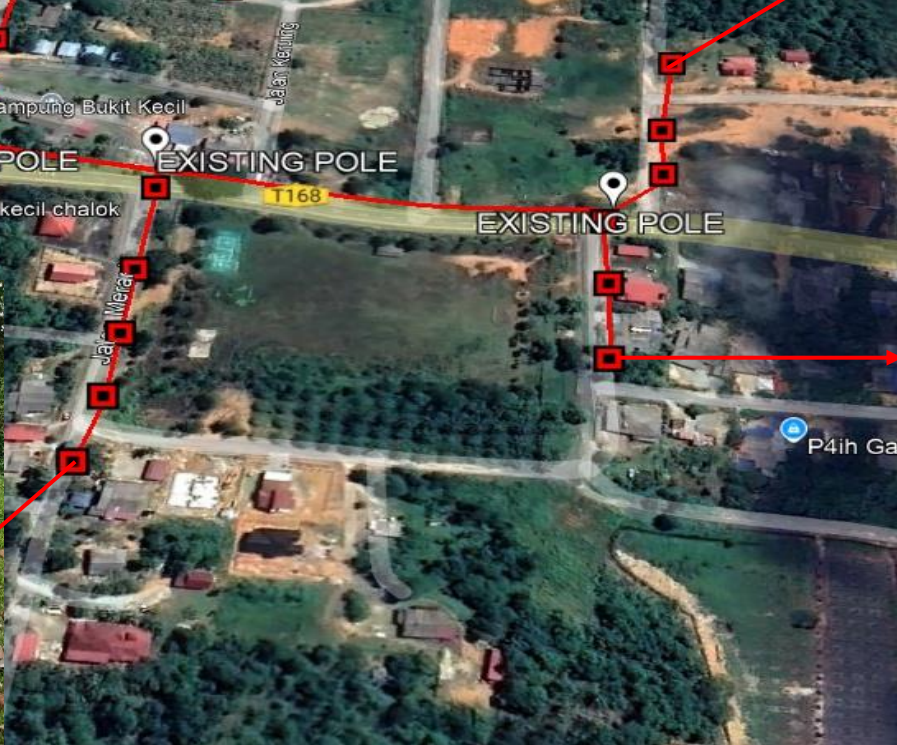

GAMBAR LOKASI PEMASANGAN

GAMBAR LOKASI PEMASANGAN

 CADANGAN PEMASANGAN TIANG BARU
 LALUAN KABEL

 TIANG SEDIA ADA

GAMBAR LOKASI PEMASANGAN

GAMBAR LOKASI

Write a description for your map

LAT :5.4679583
LONG : 102.867753

Google Earth

Image © 2025 CNES / Airbus

■ CADANGAN PEMASANGAN TIANG BARU
— LALUAN KABEL

● TIANG SEDIA ADA

Chalok, Terengganu, Malaysia
Jln Chalok - Telaga Papan, Kampung Bukit kecil, 21450
Chalok, Terengganu, Malaysia, Chalok, Terengganu 21450,
Malaysia
Lat: 5.466207° Long: 102.867322°
21/04/2025 03:50 PM GMT +08:00

CADANGAN PENANAMAN TIANG BARU :

GAMBAR LOKASI PEMASANGAN

Legend:

CABLE OFC :

CADANGAN PENANAMAN TIANG BARU :

GAMBAR LOKASI PEMASANGAN

Legend:

CABLE OFC :

CADANGAN PENANAMAN TIANG BARU :

GAMBAR LOKASI PEMASANGAN

Legend:

CABLE OFC :

CADANGAN PENANAMAN TIANG BARU :