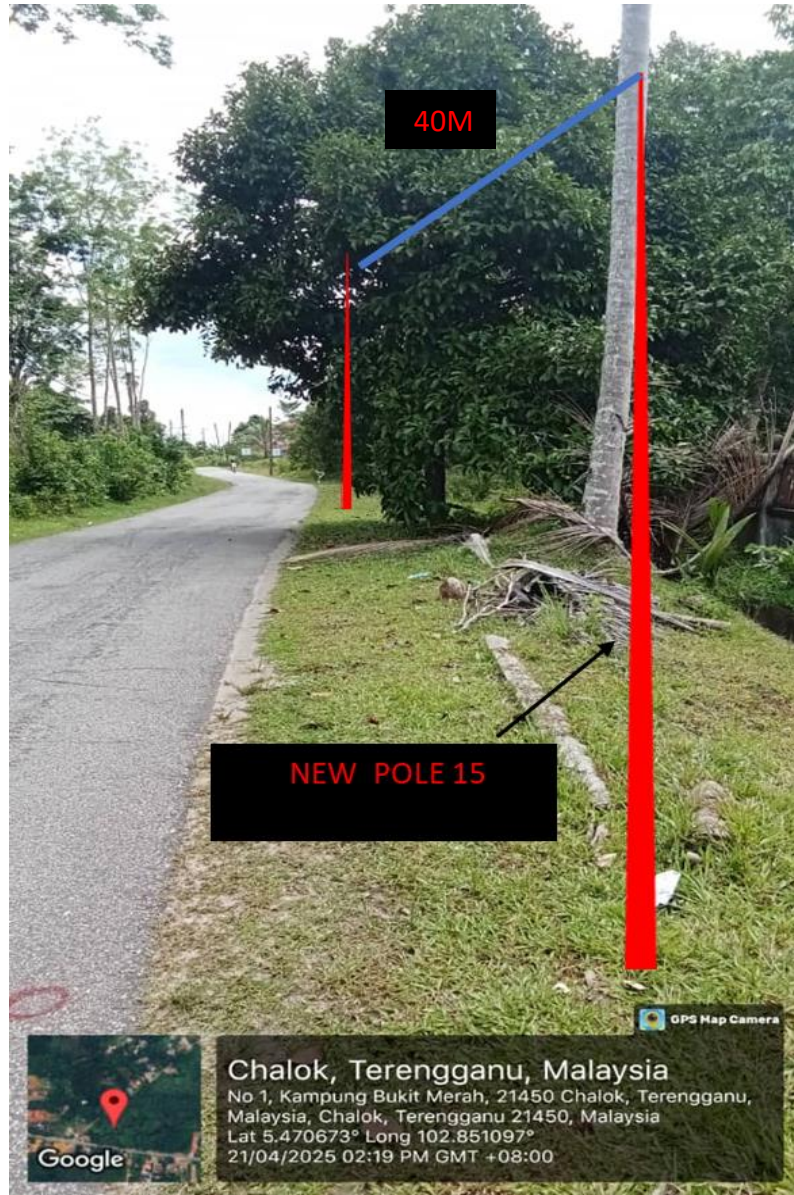

GAMBAR LOKASI PEMASANGAN

GAMBAR LOKASI PEMASANGAN

 CADANGAN PEMASANGAN TIANG BARU
 LALUAN KABEL

 TIANG SEDIA ADA

GAMBAR LOKASI PEMASANGAN

GAMBAR LOKASI

Write a description for your map

LAT :5.4679583
LONG : 102.867753

600 ft

GAMBAR LOKASI PEMASANGAN

Legend:

CABLE OFC :

CADANGAN PENANAMAN TIANG BARU :

GAMBAR LOKASI PEMASANGAN

Legend:

CABLE OFC :

CADANGAN PENANAMAN TIANG BARU :

GAMBAR LOKASI PEMASANGAN

Legend:

CABLE OFC :

CADANGAN PENANAMAN TIANG BARU :

GAMBAR LOKASI PEMASANGAN

Legend:

CABLE OFC :