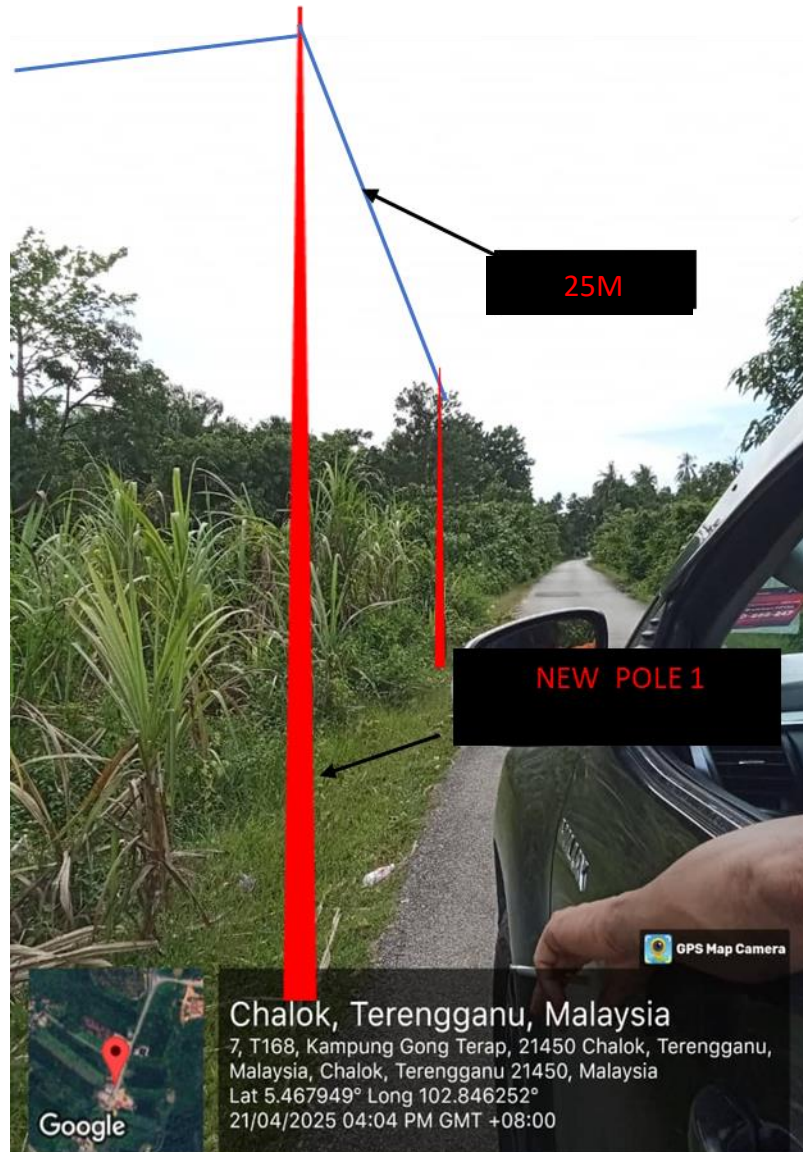

GAMBAR LOKASI PEMASANGAN

GAMBAR LOKASI PEMASANGAN

 CADANGAN PEMASANGAN TIANG BARU
 LALUAN KABEL

 TIANG SEDIA ADA

GAMBAR LOKASI PEMASANGAN

GAMBAR LOKASI

Write a description for your map

LAT :5.4679583
LONG : 102.867753

Google Earth

Image © 2025 CNES / Airbus

■ CADANGAN PEMASANGAN TIANG BARU
— LALUAN KABEL

● TIANG SEDIA ADA

Chalok, Terengganu, Malaysia
Jln Chalok - Telaga Papan, Kampung Bukit kecil, 21450
Chalok, Terengganu, Malaysia, Chalok, Terengganu 21450,
Malaysia
Lat: 5.466207° Long: 102.867322°
21/04/2025 03:50 PM GMT +08:00

600 ft

GAMBAR LOKASI PEMASANGAN

Legend:

CABLE OFC :

CADANGAN PENANAMAN TIANG BARU :

GAMBAR LOKASI PEMASANGAN

Legend:

CABLE OFC :