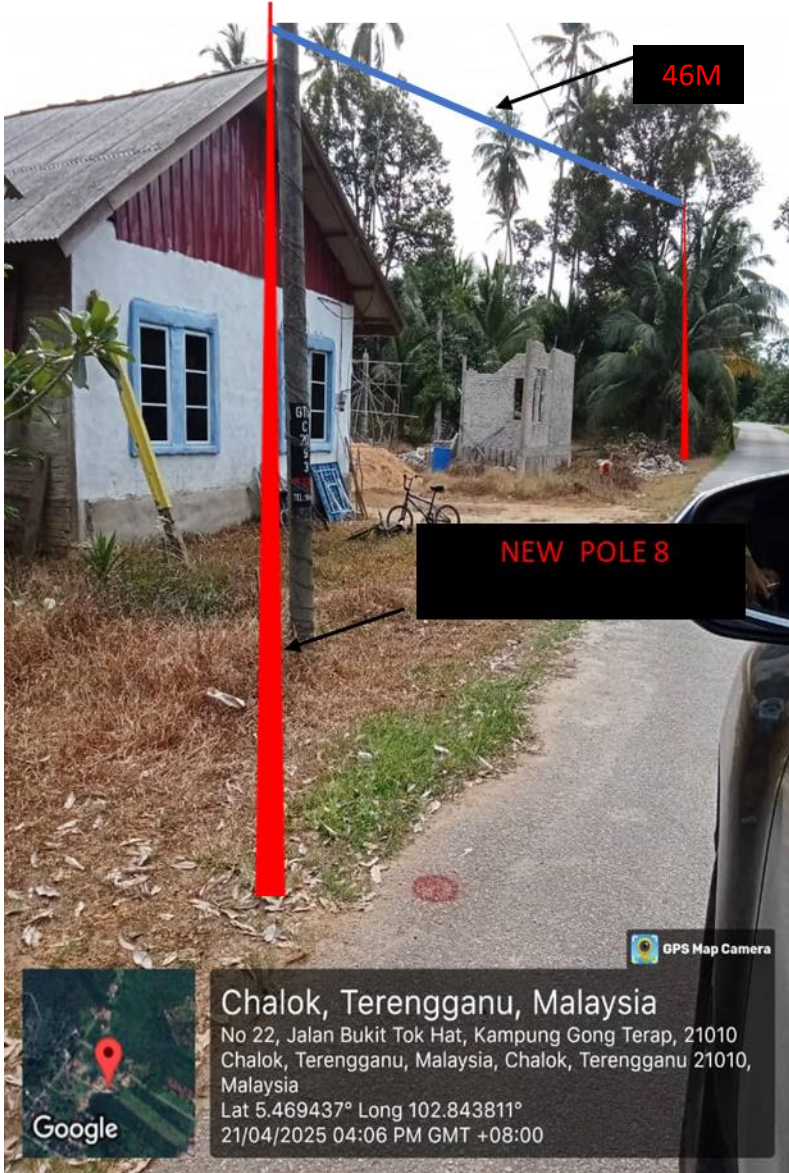

GAMBAR LOKASI PEMASANGAN

GAMBAR LOKASI PEMASANGAN

 CADANGAN PEMASANGAN TIANG BARU
 LALUAN KABEL

 TIANG SEDIA ADA

GAMBAR LOKASI PEMASANGAN

GAMBAR LOKASI

Write a description for your map

LAT :5.4679583
LONG : 102.867753

Google Earth

Image © 2025 CNES / Airbus

■ CADANGAN PEMASANGAN TIANG BARU
— LALUAN KABEL

● TIANG SEDIA ADA

Chalok, Terengganu, Malaysia
Jln Chalok - Telaga Papan, Kampung Bukit kecil, 21450
Chalok, Terengganu, Malaysia, Chalok, Terengganu 21450,
Malaysia
Lat: 5.466207° Long: 102.867322°
21/04/2025 03:50 PM GMT +08:00

600 ft

GAMBAR LOKASI PEMASANGAN

Legend:

CABLE OFC :

CADANGAN PENANAMAN TIANG BARU :

GAMBAR LOKASI PEMASANGAN

Legend:

CABLE OFC :

CADANGAN PENANAMAN TIANG BARU :

GAMBAR LOKASI PEMASANGAN

Legend:

CABLE OFC :

CADANGAN PENANAMAN TIANG BARU :

GAMBAR LOKASI PEMASANGAN

Legend:

CABLE OFC :