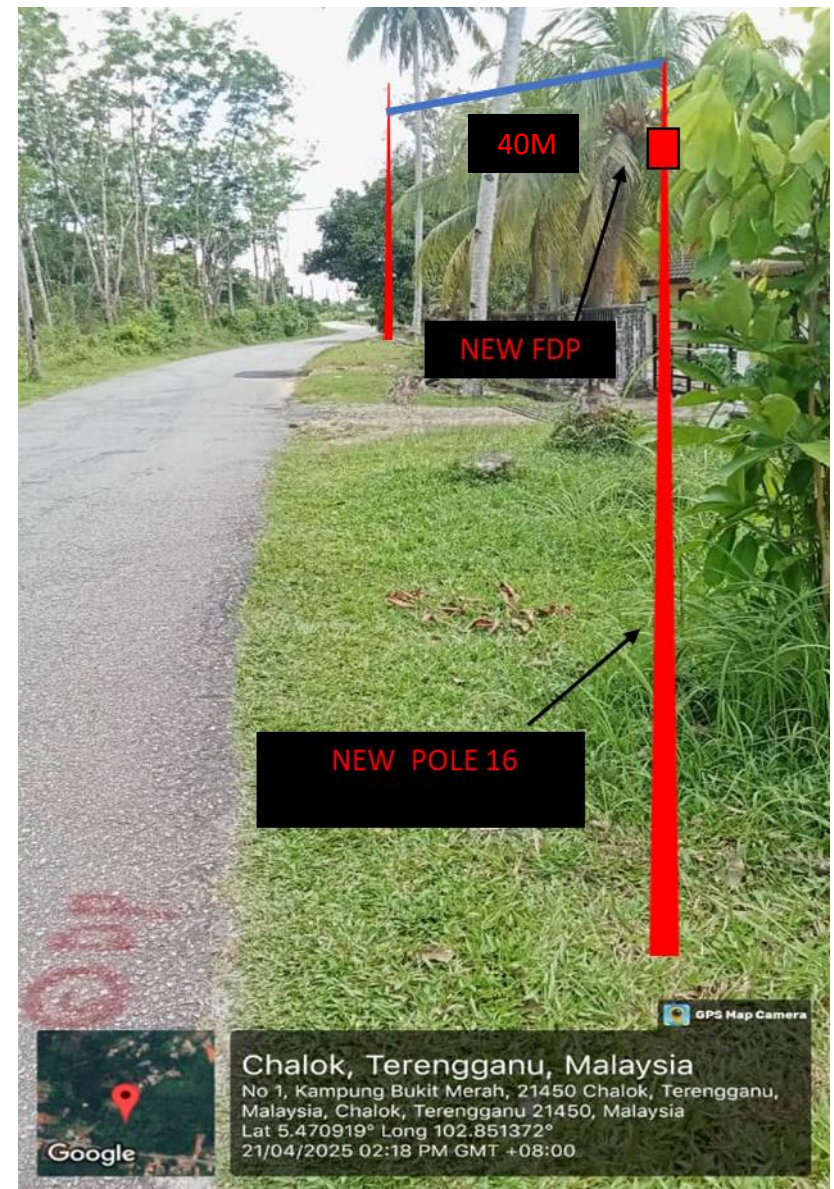

GAMBAR LOKASI PEMASANGAN

GAMBAR LOKASI PEMASANGAN

 CADANGAN PEMASANGAN TIANG BARU
 LALUAN KABEL

 TIANG SEDIA ADA

GAMBAR LOKASI PEMASANGAN

GAMBAR LOKASI

Write a description for your map

LAT :5.4679583
LONG : 102.867753

600 ft

GAMBAR LOKASI PEMASANGAN

Legend:

CABLE OFC :

CADANGAN PENANAMAN TIANG BARU :

GAMBAR LOKASI PEMASANGAN

Legend:

CABLE OFC :

CADANGAN PENANAMAN TIANG BARU :

GAMBAR LOKASI PEMASANGAN

Legend:

CABLE OFC :

CADANGAN PENANAMAN TIANG BARU :

GAMBAR LOKASI PEMASANGAN

Legend:

CABLE OFC :