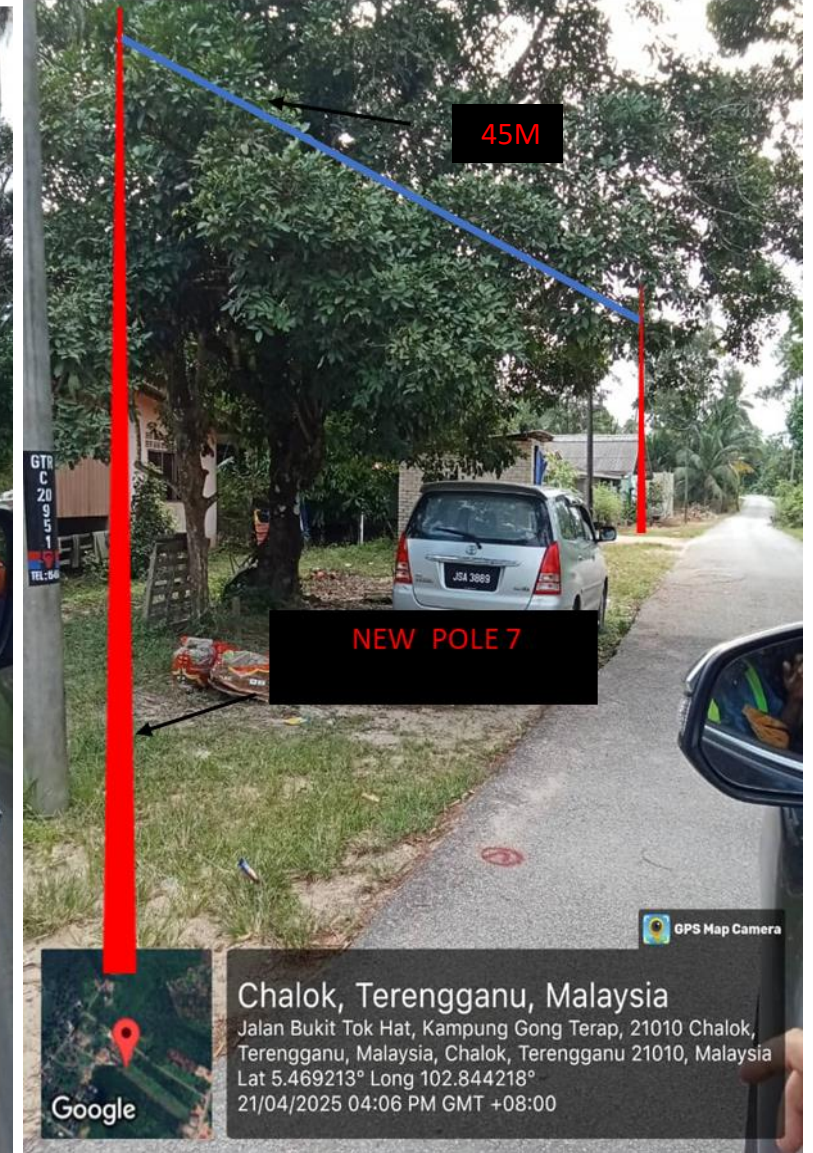

GAMBAR LOKASI PEMASANGAN

GAMBAR LOKASI PEMASANGAN

 CADANGAN PEMASANGAN TIANG BARU
 LALUAN KABEL

 TIANG SEDIA ADA

GAMBAR LOKASI PEMASANGAN

GAMBAR LOKASI

Write a description for your map

LAT :5.4679583
LONG : 102.867753

Google Earth

Image © 2025 CNES / Airbus

■ CADANGAN PEMASANGAN TIANG BARU
— LALUAN KABEL

● TIANG SEDIA ADA

Chalok, Terengganu, Malaysia
Jln Chalok - Telaga Papan, Kampung Bukit kecil, 21450
Chalok, Terengganu, Malaysia, Chalok, Terengganu 21450,
Malaysia
Lat: 5.466207° Long: 102.867322°
21/04/2025 03:50 PM GMT +08:00

600 ft

GAMBAR LOKASI PEMASANGAN

Legend:

CABLE OFC :

CADANGAN PENANAMAN TIANG BARU :

GAMBAR LOKASI PEMASANGAN

Legend:

CABLE OFC :

CADANGAN PENANAMAN TIANG BARU :

GAMBAR LOKASI PEMASANGAN

Legend:

CABLE OFC :

CADANGAN PENANAMAN TIANG BARU :

GAMBAR LOKASI PEMASANGAN

Legend:

CABLE OFC :