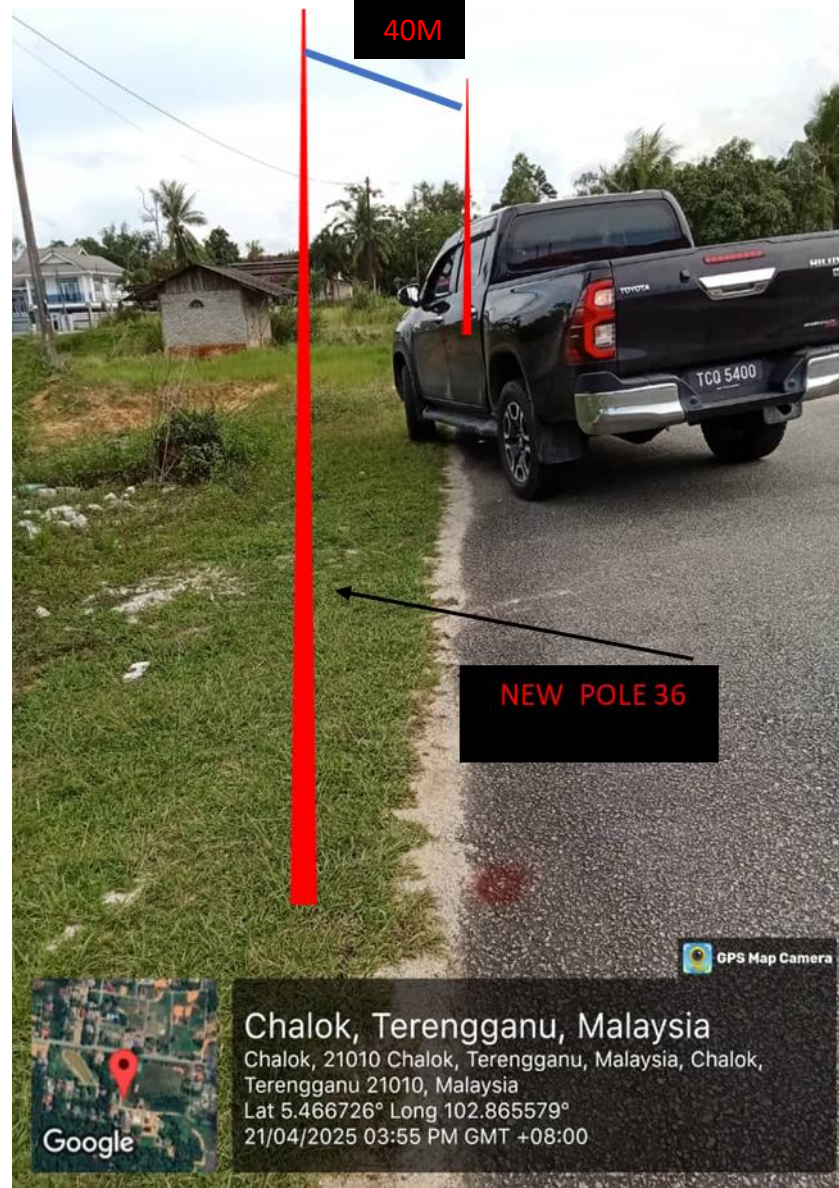

GAMBAR LOKASI PEMASANGAN

GAMBAR LOKASI PEMASANGAN

 CADANGAN PEMASANGAN TIANG BARU
 LALUAN KABEL

 TIANG SEDIA ADA

GAMBAR LOKASI PEMASANGAN

GAMBAR LOKASI

Write a description for your map

LAT :5.4679583
LONG : 102.867753

CADANGAN PENANAMAN TIANG BARU :

GAMBAR LOKASI PEMASANGAN

Legend:

CABLE OFC :

CADANGAN PENANAMAN TIANG BARU :

GAMBAR LOKASI PEMASANGAN

Legend:

CABLE OFC :