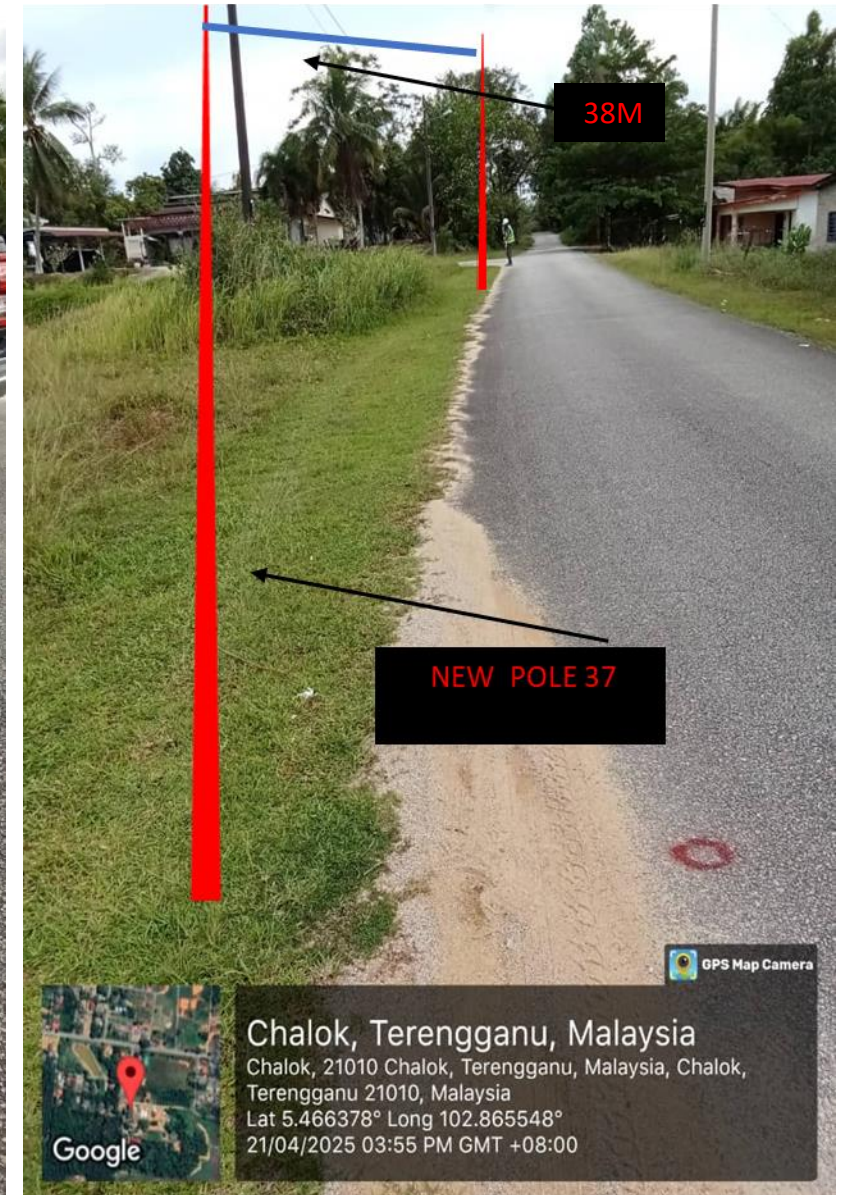

GAMBAR LOKASI PEMASANGAN

GAMBAR LOKASI PEMASANGAN

 CADANGAN PEMASANGAN TIANG BARU
 LALUAN KABEL

 TIANG SEDIA ADA

GAMBAR LOKASI PEMASANGAN

GAMBAR LOKASI

Write a description for your map

LAT :5.4679583
LONG : 102.867753

CADANGAN PENANAMAN TIANG BARU :

GAMBAR LOKASI PEMASANGAN

Legend:

CABLE OFC :

CADANGAN PENANAMAN TIANG BARU :

GAMBAR LOKASI PEMASANGAN

Legend:

CABLE OFC :

CADANGAN PENANAMAN TIANG BARU :

GAMBAR LOKASI PEMASANGAN

Legend:

CABLE OFC :

CADANGAN PENANAMAN TIANG BARU :