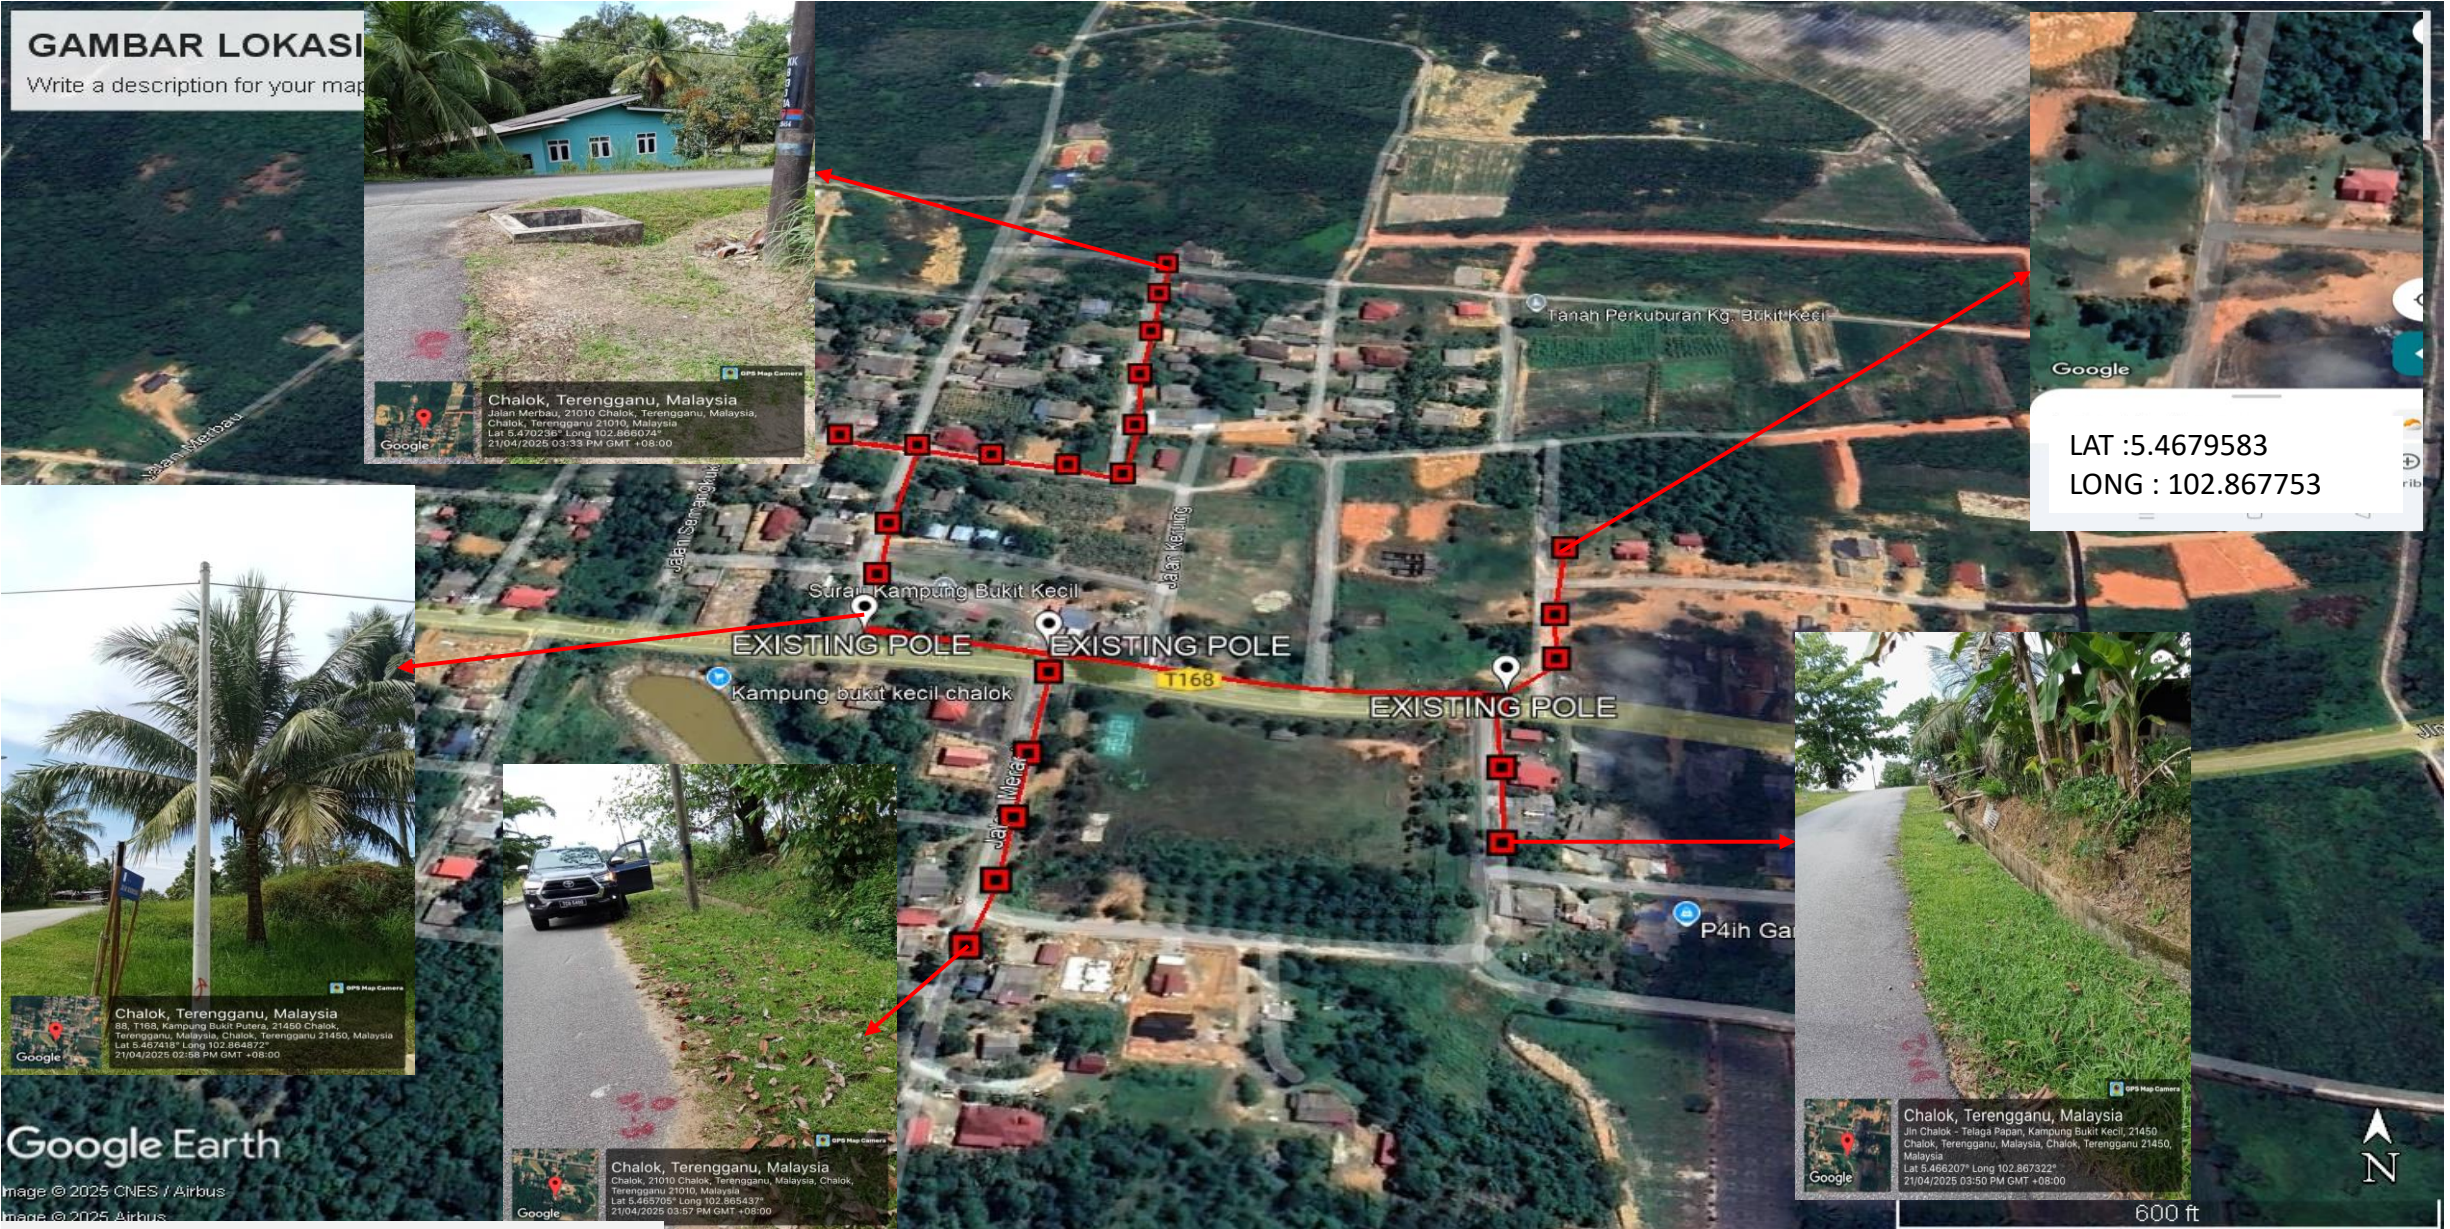

GAMBAR LOKASI PEMASANGAN

GAMBAR LOKASI PEMASANGAN

 CADANGAN PEMASANGAN TIANG BARU
 LALUAN KABEL

 TIANG SEDIA ADA

GAMBAR LOKASI PEMASANGAN

GAMBAR LOKASI

Write a description for your map

LAT :5.4679583
LONG : 102.867753

Google Earth

Image © 2025 CNES / Airbus

■ CADANGAN PEMASANGAN TIANG BARU
— LALUAN KABEL

● TIANG SEDIA ADA

Chalok, Terengganu, Malaysia
Jln Chalok - Telaga Papan, Kampung Bukit kecil, 21450
Chalok, Terengganu, Malaysia, Chalok, Terengganu 21450,
Malaysia
Lat: 5.466207° Long: 102.867322°
21/04/2025 03:50 PM GMT +08:00

CADANGAN PENANAMAN TIANG BARU :

GAMBAR LOKASI PEMASANGAN

Legend:

CABLE OFC :

CADANGAN PENANAMAN TIANG BARU :

GAMBAR LOKASI PEMASANGAN

Legend:

CABLE OFC :

CADANGAN PENANAMAN TIANG BARU :

GAMBAR LOKASI PEMASANGAN

Legend:

CABLE OFC :

CADANGAN PENANAMAN TIANG BARU :