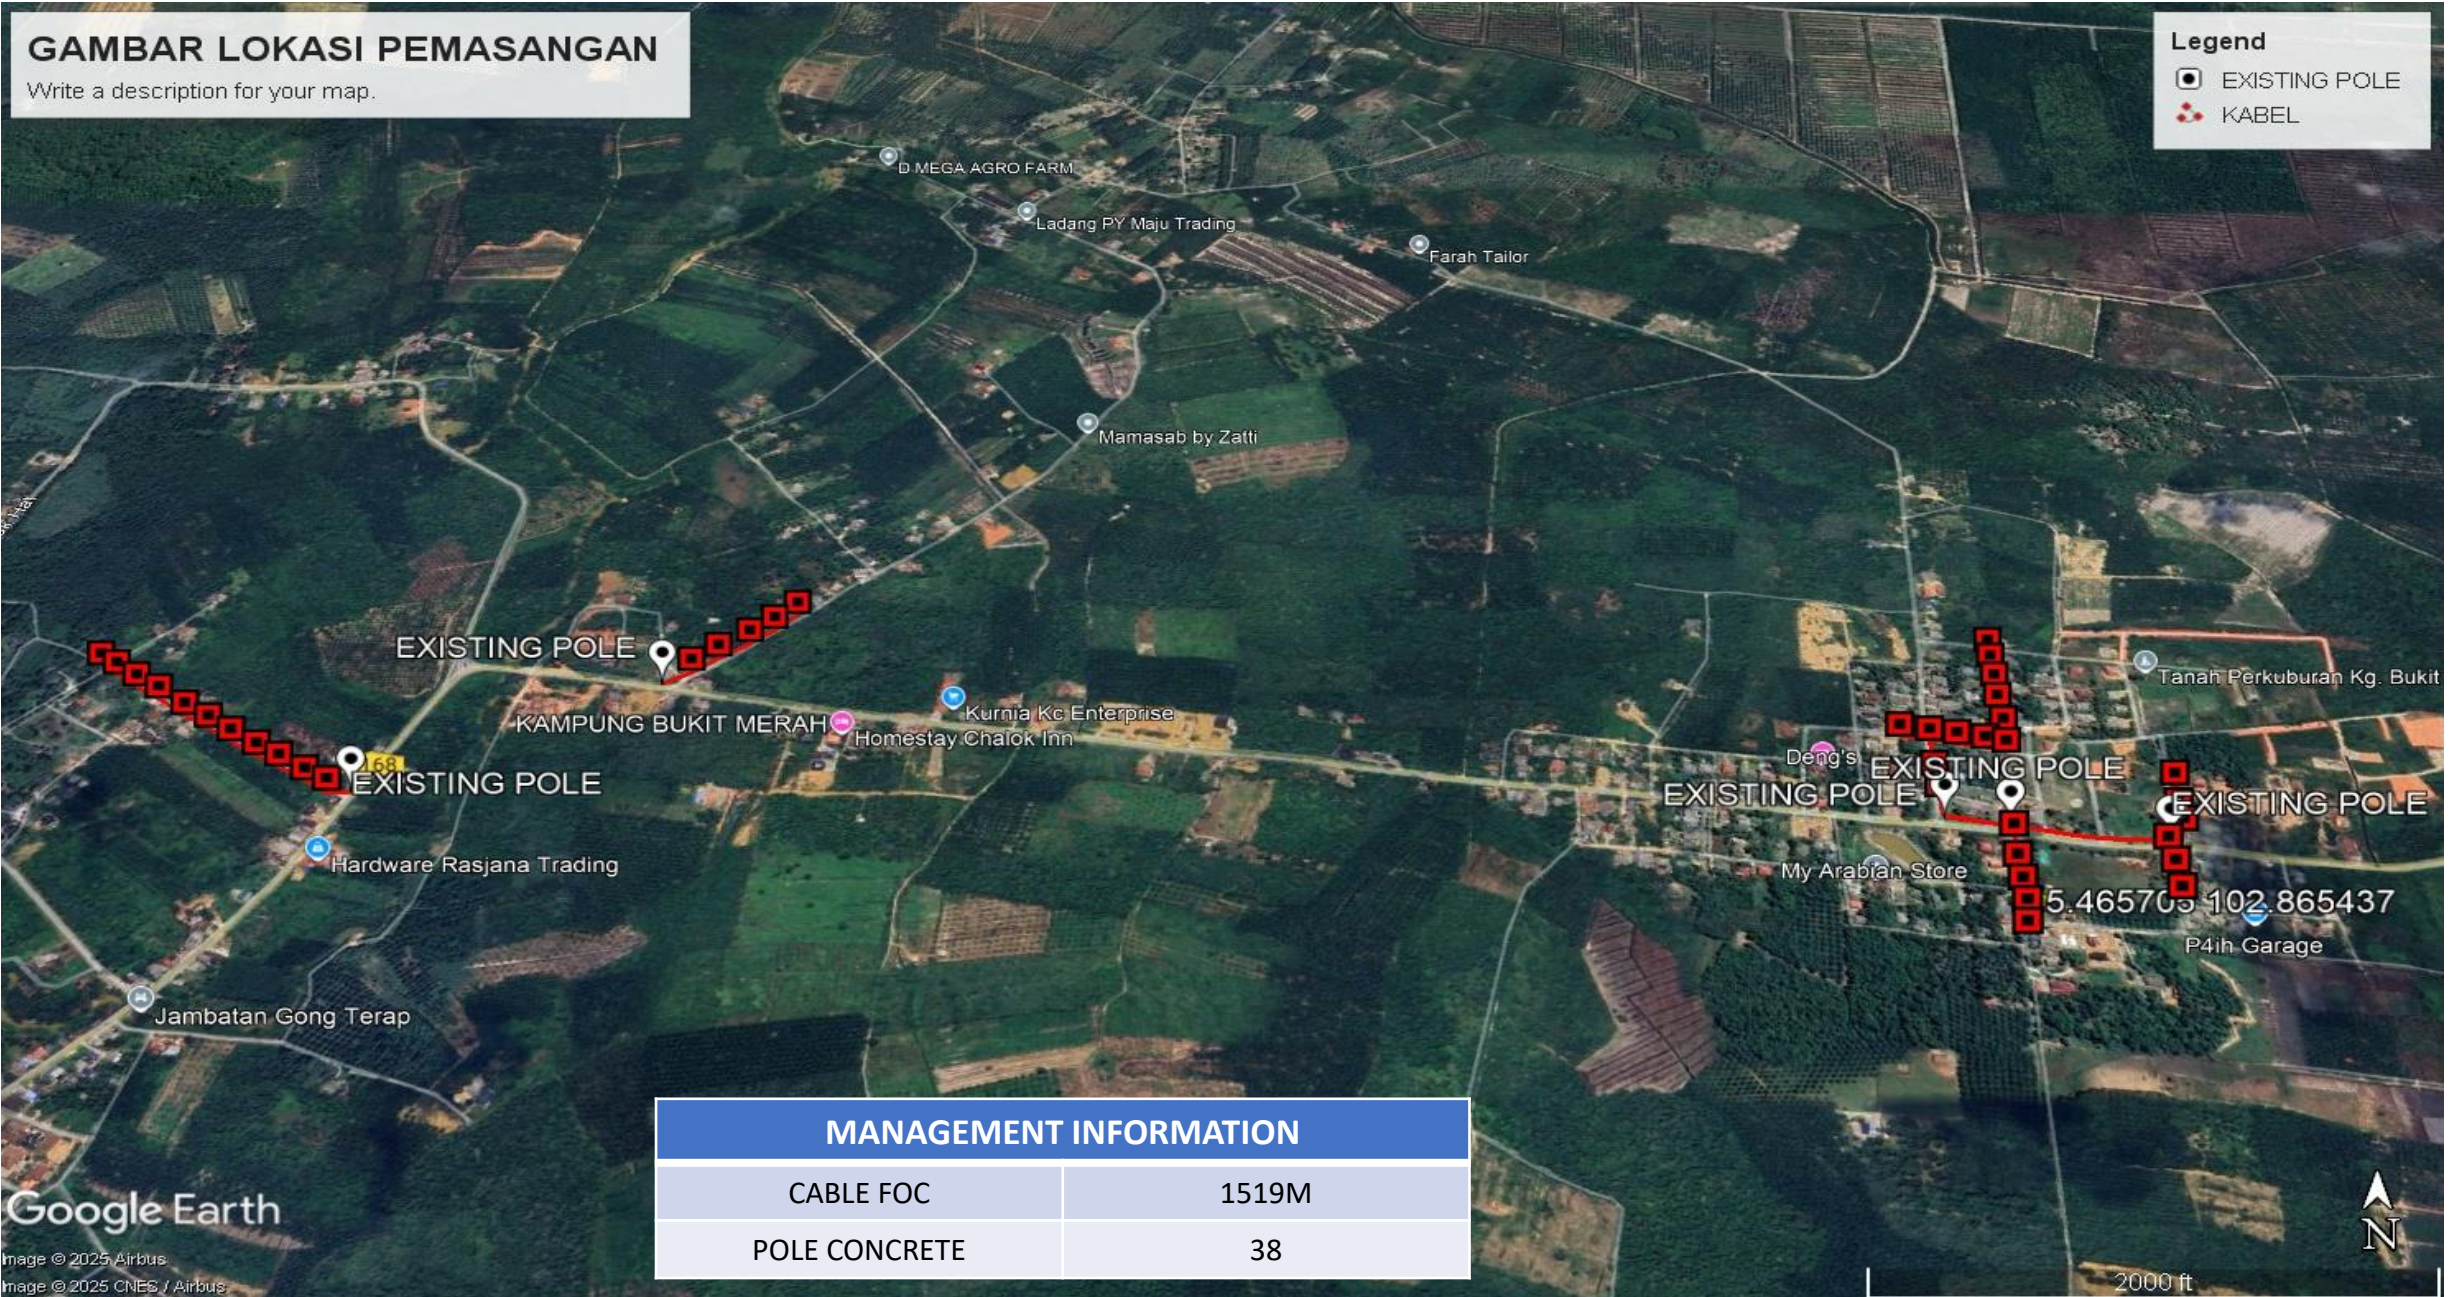

GAMBAR LOKASI PEMASANGAN

GAMBAR LOKASI PEMASANGAN

 CADANGAN PEMASANGAN TIANG BARU
 LALUAN KABEL

 TIANG SEDIA ADA

GAMBAR LOKASI PEMASANGAN

GAMBAR LOKASI

Write a description for your map

LAT :5.4679583
LONG : 102.867753

Google Earth

Image © 2025 CNES / Airbus

■ CADANGAN PEMASANGAN TIANG BARU
— LALUAN KABEL

● TIANG SEDIA ADA

Chalok, Terengganu, Malaysia
Jln Chalok - Telaga Papan, Kampung Bukit kecil, 21450
Chalok, Terengganu, Malaysia, Chalok, Terengganu 21450,
Malaysia
Lat: 5.466207° Long: 102.867322°
21/04/2025 03:50 PM GMT +08:00

CADANGAN PENANAMAN TIANG BARU :

GAMBAR LOKASI PEMASANGAN

Legend:

CABLE OFC :

CADANGAN PENANAMAN TIANG BARU :

GAMBAR LOKASI PEMASANGAN

Legend:

CABLE OFC :

CADANGAN PENANAMAN TIANG BARU :

GAMBAR LOKASI PEMASANGAN

Legend:

CABLE OFC :

CADANGAN PENANAMAN TIANG BARU :