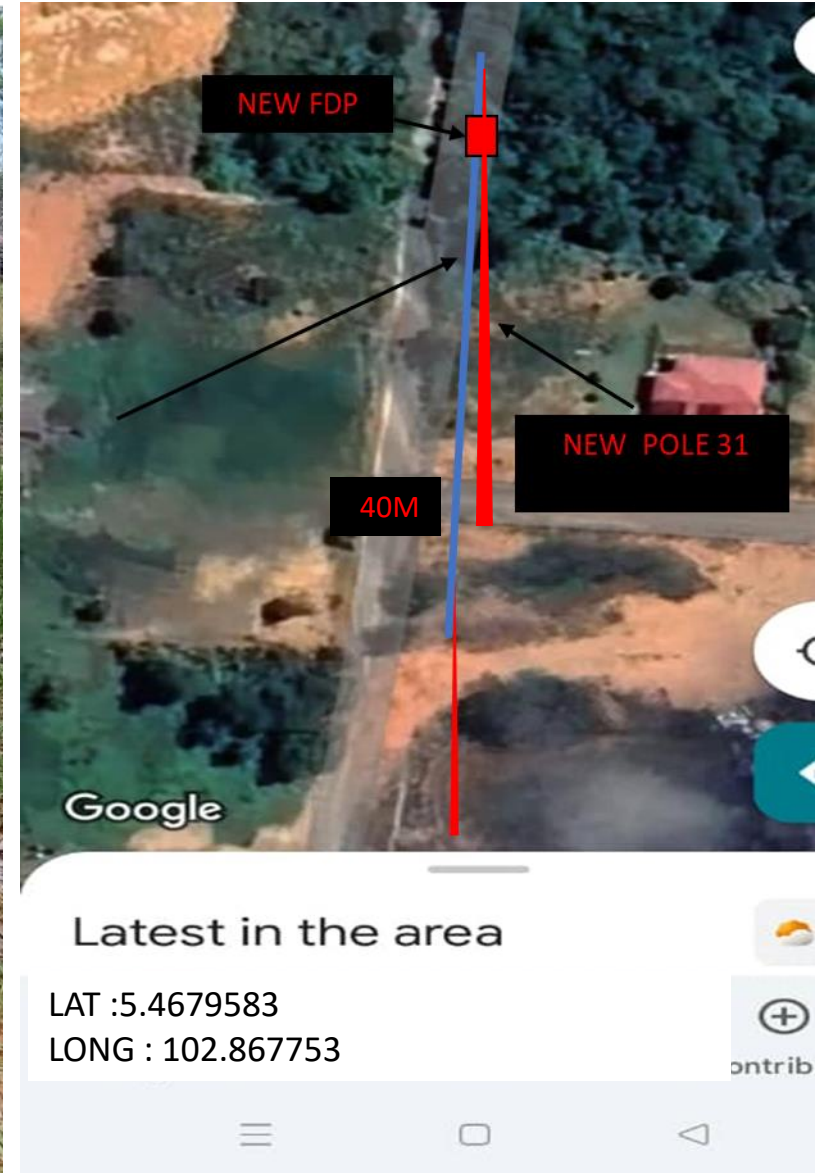

GAMBAR LOKASI PEMASANGAN

GAMBAR LOKASI PEMASANGAN

 CADANGAN PEMASANGAN TIANG BARU
 LALUAN KABEL

 TIANG SEDIA ADA

GAMBAR LOKASI PEMASANGAN

GAMBAR LOKASI

Write a description for your map

LAT :5.4679583
LONG : 102.867753

CADANGAN PENANAMAN TIANG BARU :

GAMBAR LOKASI PEMASANGAN

Legend:

CABLE OFC :

CADANGAN PENANAMAN TIANG BARU :

GAMBAR LOKASI PEMASANGAN

Legend:

CABLE OFC :