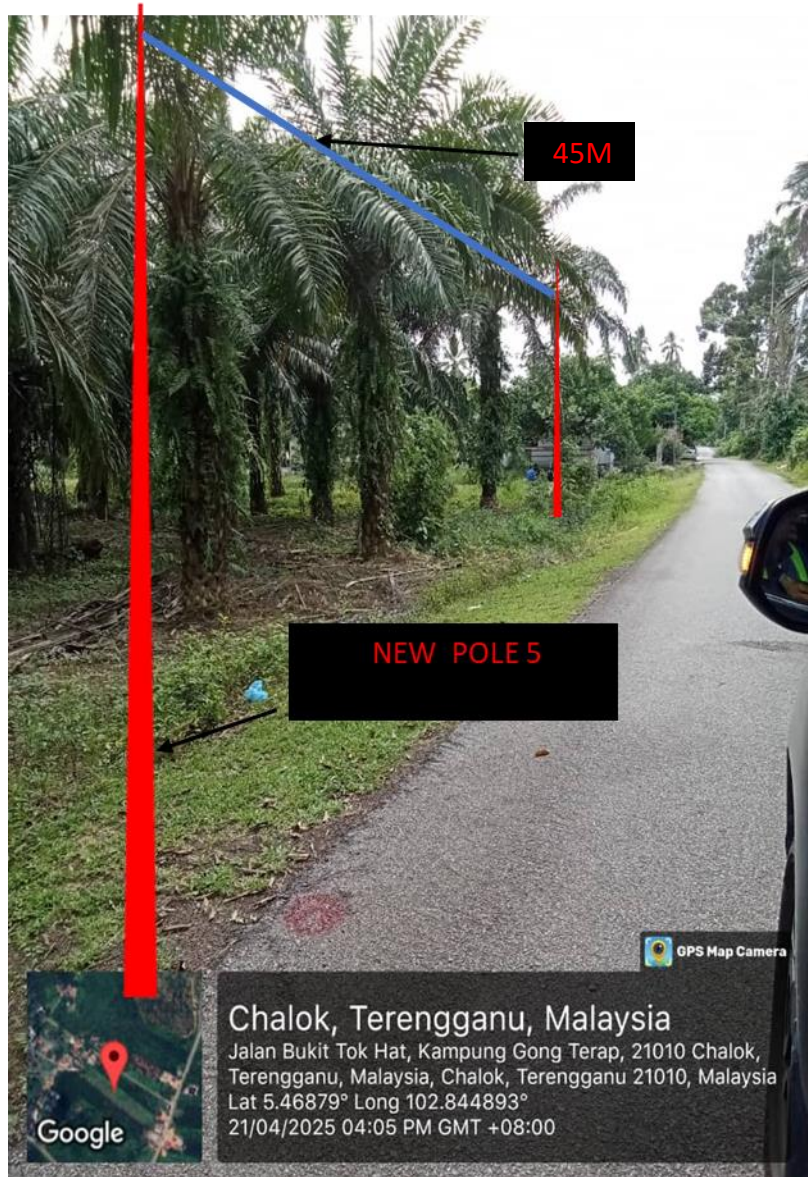

GAMBAR LOKASI PEMASANGAN

GAMBAR LOKASI PEMASANGAN

 CADANGAN PEMASANGAN TIANG BARU
 LALUAN KABEL

 TIANG SEDIA ADA

GAMBAR LOKASI PEMASANGAN

GAMBAR LOKASI

Write a description for your map

LAT :5.4679583
LONG : 102.867753

600 ft

GAMBAR LOKASI PEMASANGAN

Legend:

CABLE OFC :

CADANGAN PENANAMAN TIANG BARU :

GAMBAR LOKASI PEMASANGAN

Legend:

CABLE OFC :

CADANGAN PENANAMAN TIANG BARU :

GAMBAR LOKASI PEMASANGAN

Legend:

CABLE OFC :

CADANGAN PENANAMAN TIANG BARU :

GAMBAR LOKASI PEMASANGAN

Legend:

CABLE OFC :