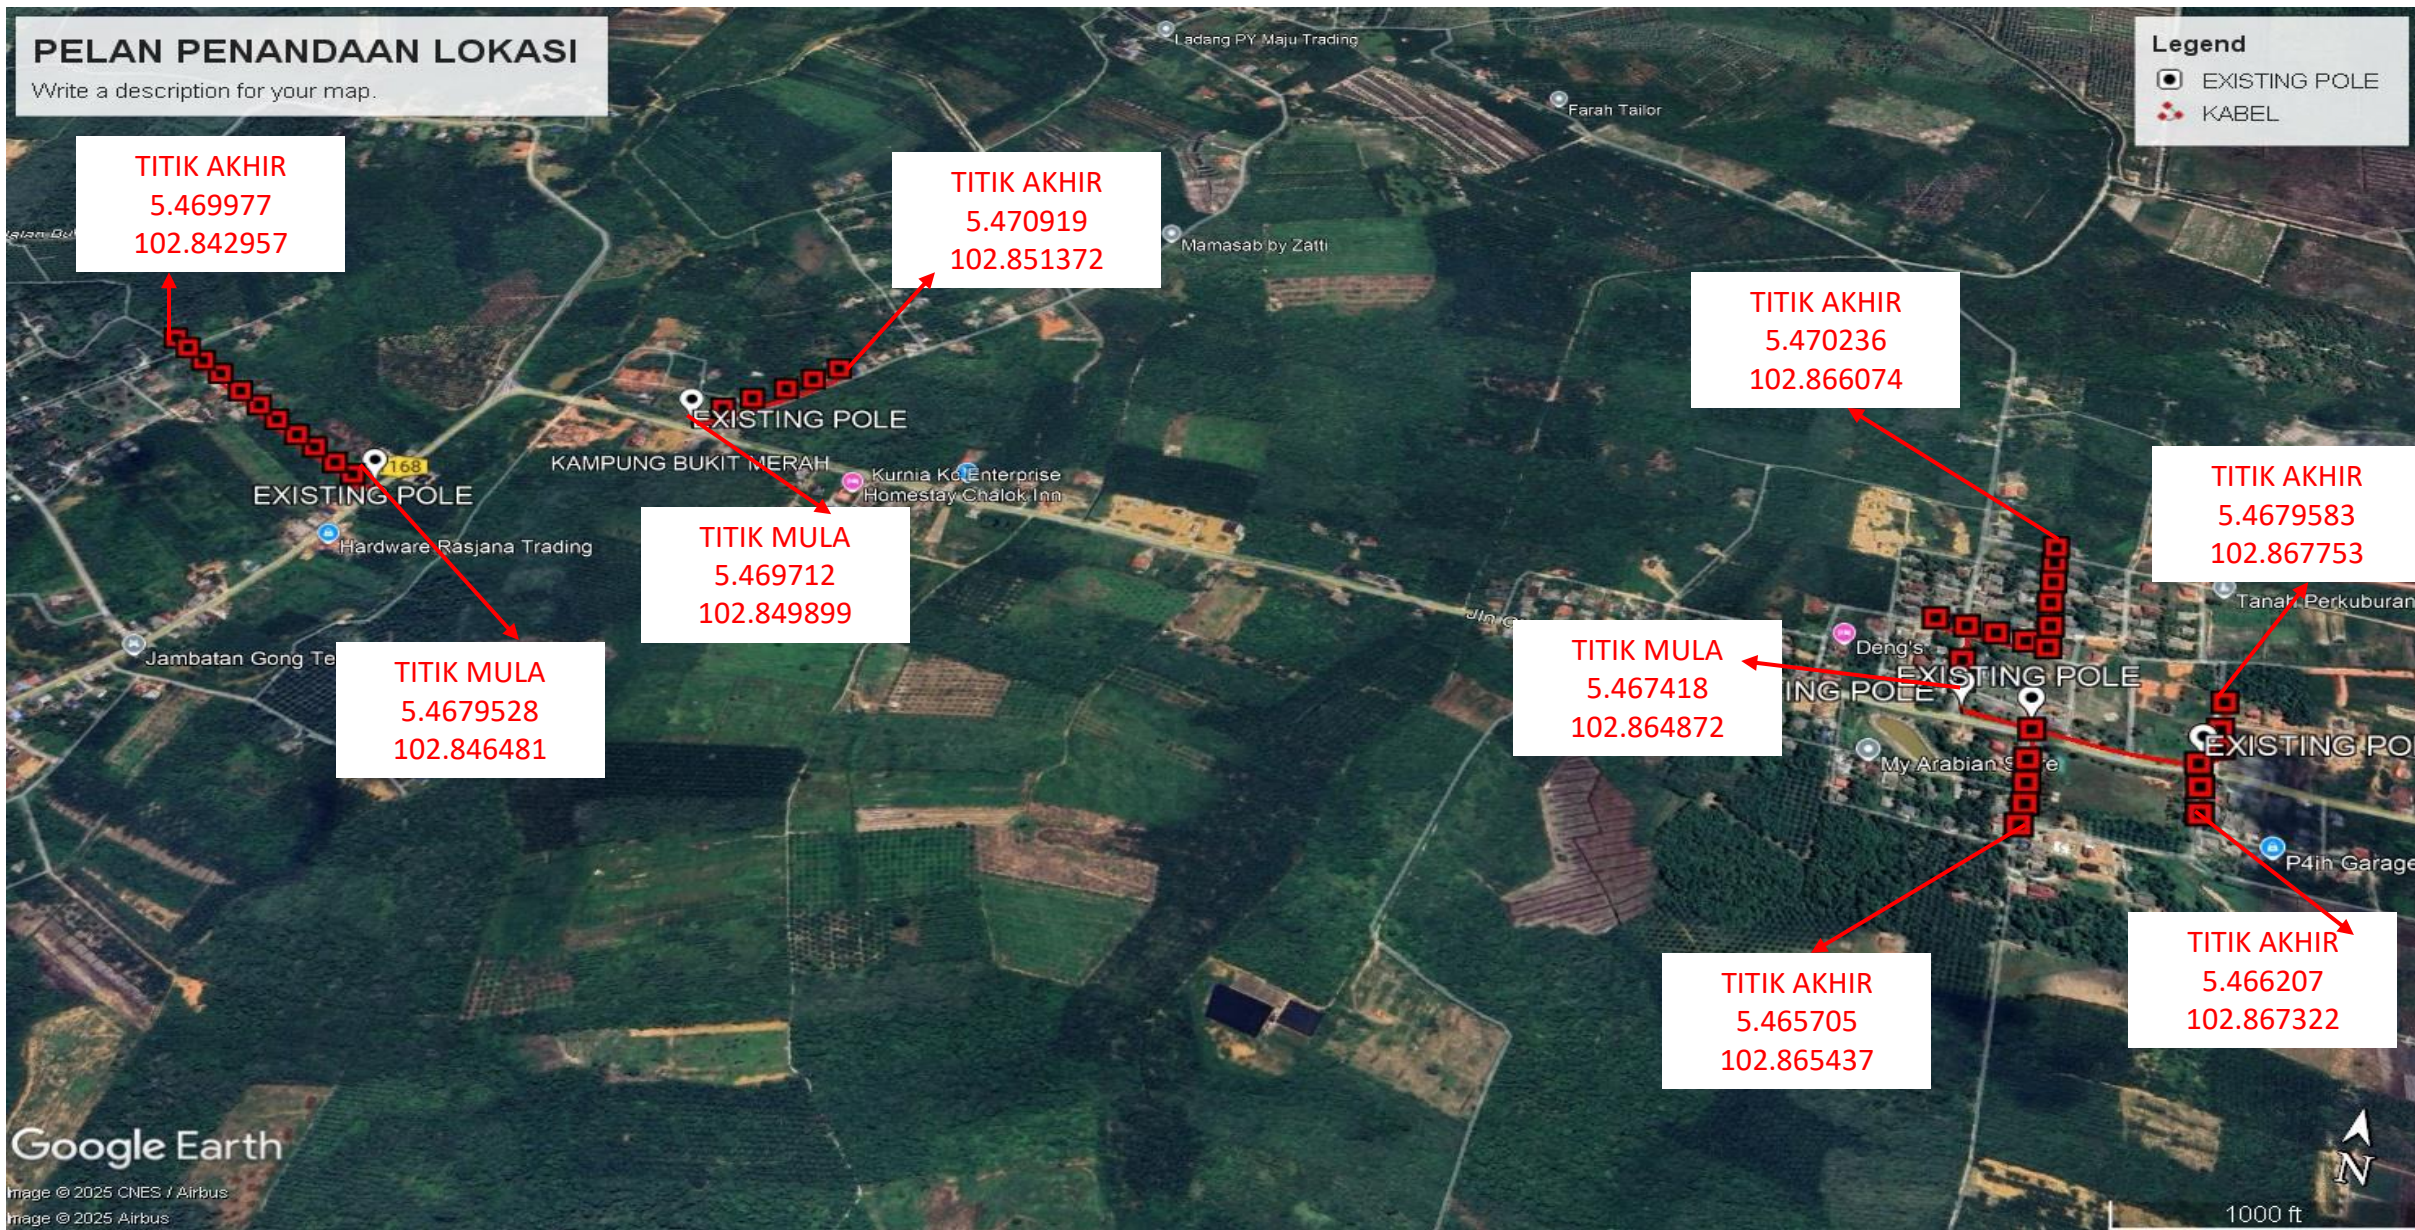

# PELAN PENANDAAN LOKASI

Write a description for your map.

## Legend

- EXISTING POLE
- KABEL

Google Earth

Image © 2025 CNES / Airbus  
Image © 2025 Airbus

1000 ft

Legend:

CABLE OFC :

CADANGAN PEMASANGAN TIANG BARU :