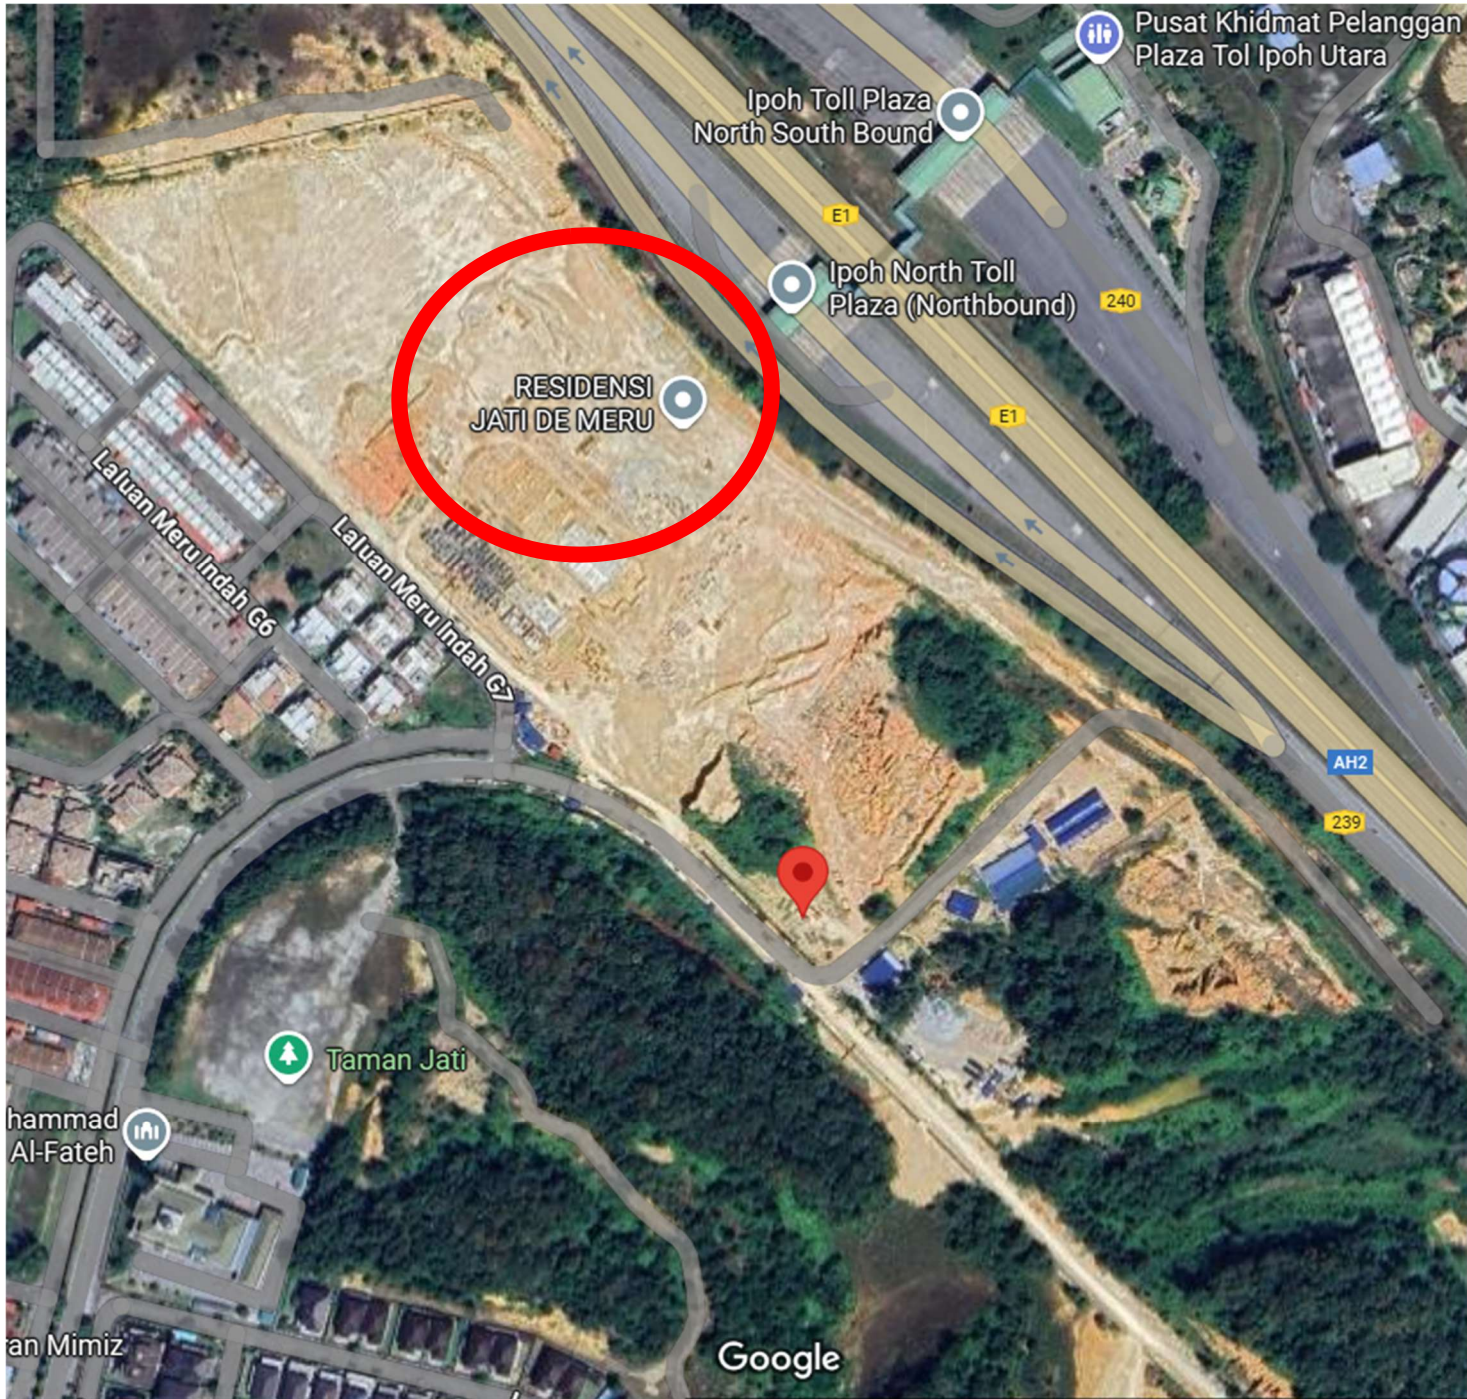

## PETA PENANDAAN LOKASI (MAJU TELUK BATIK SDN BHD)

**TITITK MULA:**  
4.65419,101.07554

**TITIK AKHIR:**  
4.66049,101.07921

## GAMBAR LOKASI

**TITIK MULA:**  
4.65419,101.07554